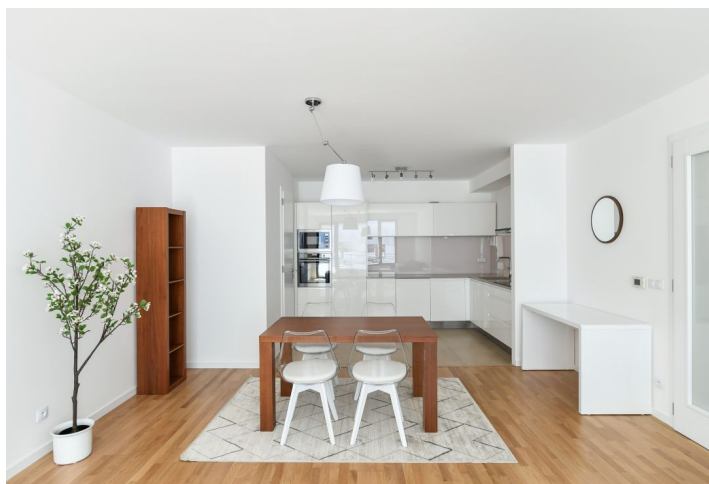

Byt 4+kk

118 m², Praha 6, Břevnov, Nad Závěrkou

Pronajato