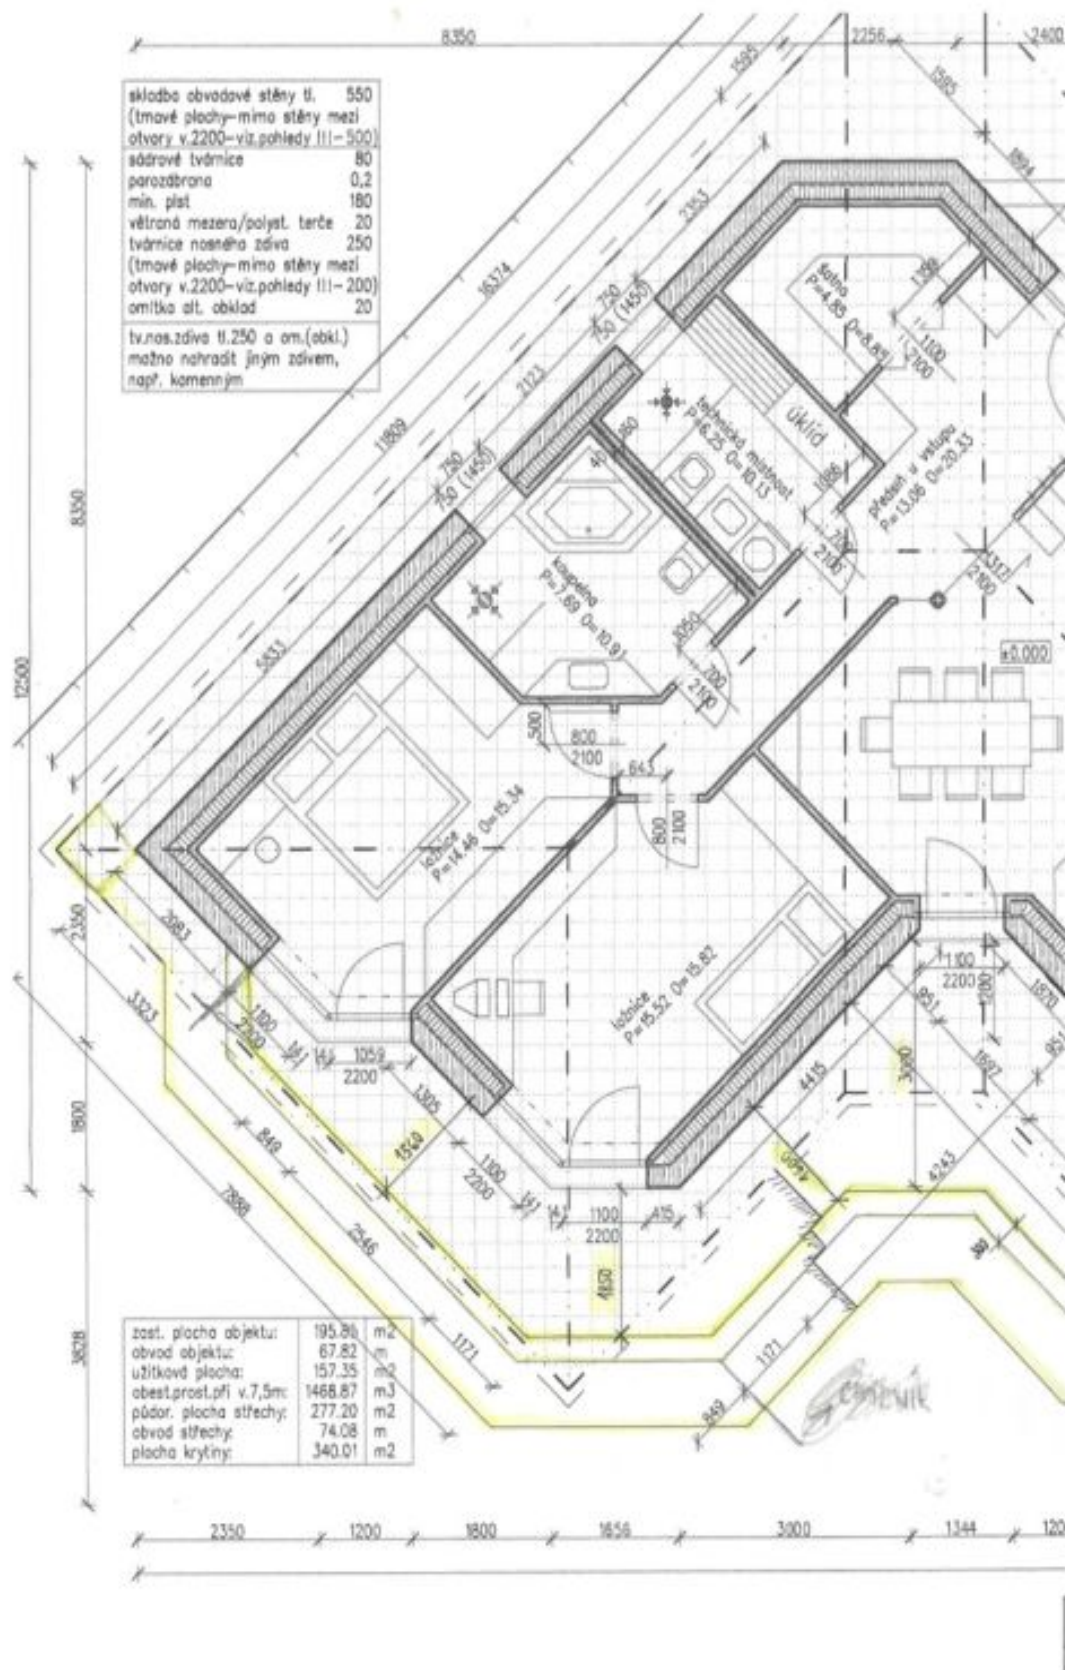

Rodinný dům 4+kk

160 m², Rakovník, Nové Strašecí, Fibichova

Prodáno

Rodinný dům 4+kk

160 m², Rakovník, Nové Strašecí, Fibichova

Prodáno

Pozemek	1 128 m ²
Zastavěná plocha	196 m ²
Zahrada	981 m ²
Parkování	Garáž
Garáž	Ano
Sklep	-
PENB	C
Referenční číslo	104489

Přehlednou dispozici tvoří obývací pokoj, kuchyně, pokoj pro hosty s en-suite koupelnou a **samostatným vstupem**, 2 ložnice, koupelna, šatna, technická místnost a předsíň. Ze všech pokojů je možné vstoupit do **zahrady**

Užitná plocha 160,02 m² (včetně garáže 24,65m²), zastavěná plocha 195,85 m², zahrada 981,15 m², pozemek 1 177 m².

Rodinný dům 4+kk

160 m², Rakovník, Nové Strašecí, Fibichova

Prodáno

Rodinný dům 4+kk

160 m², Rakovník, Nové Strašecí, Fibichova