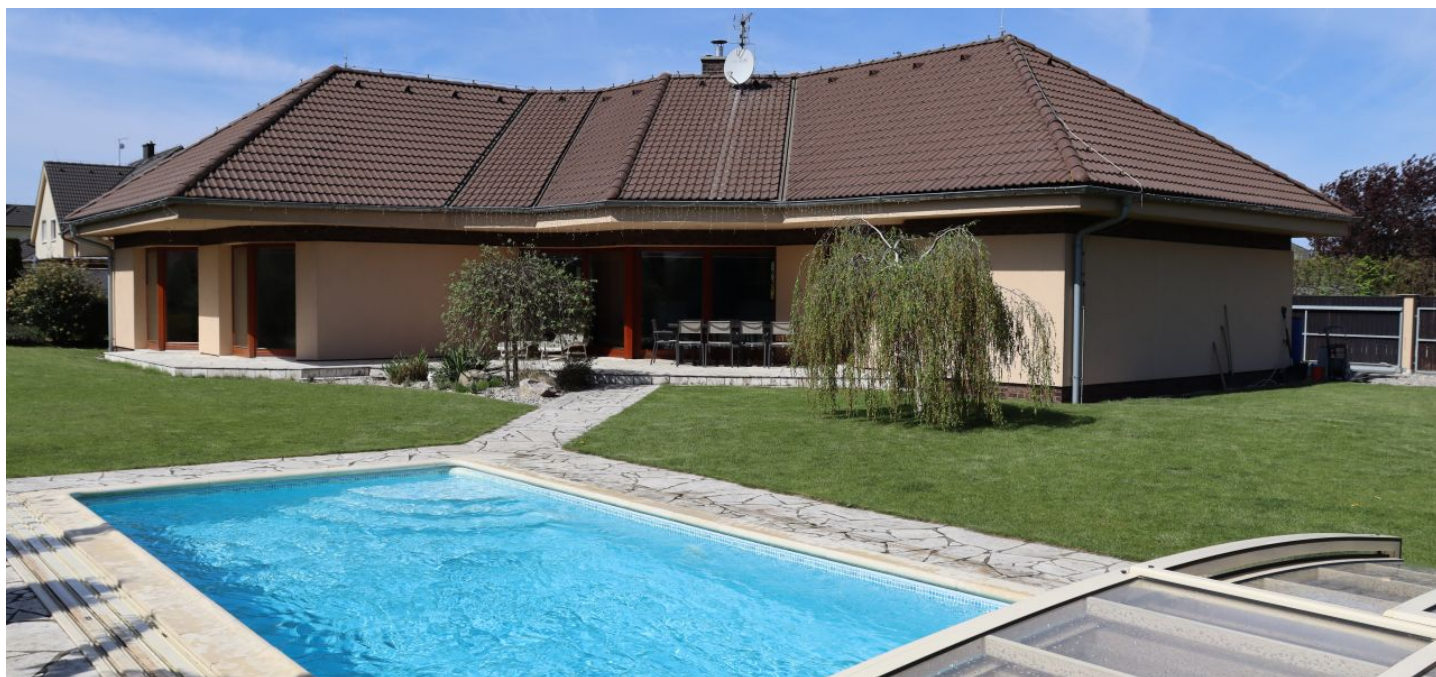

Rodinný dům 4+kk

160 m², Rakovník, Nové Strašecí, Fibichova

Prodáno

Rodinný dům 4+kk

160 m², Rakovník, Nové Strašecí, Fibichova

Prodáno

Pozemek	1 128 m ²
Zastavěná plocha	196 m ²
Zahrada	981 m ²
Parkování	Garáž
Garáž	Ano
Sklep	-
PENB	C
Referenční číslo	104489

Jednopodlažní rodinný dům s venkovním bazénem a jihovýchodně orientovanou zahradou stojí v rezidenční zástavbě města Nové Strašecí, které se nachází u CHKO Křivoklátsko, jen cca 25 minut pohodlné jízdy autem od okraje Prahy.

Přehlednou dispozici tvoří obývací pokoj, kuchyně, pokoj pro hosty s en-suite koupelnou a **samostatným vstupem**, 2 ložnice, koupelna, šatna, technická místnost a předsíň. Ze všech pokojů je možné vstoupit do **zahrady**

Zděný nízkoenergetický dům byl vystavěn v r. 2010. Spoustu denního světla do interiéru propouštějí **velkoplošná eurookna s trojskly**. Na podlahách je **vyhřívána dlažba**, v ložnicích celoplošné koberce. Vytápění je řešeno **tepelným čerpadlem země-voda** s hloubkovým vrtem značky IVT, doplňkovým zdrojem tepla je **krb** v obývacím pokoji. Dům má tedy **velmi nízké provozní náklady**. Kuchyňské spotřebiče jsou značky Whirlpool. K relaxaci slouží **zastřešený betonový bazén s PVC fólií**, bezproblémové parkování umožňuje **garáž** s přístupem do zahrady pro snazší úklid zahradní techniky, rovinatá zahrada je udržovaná **automatickou sekačkou**.