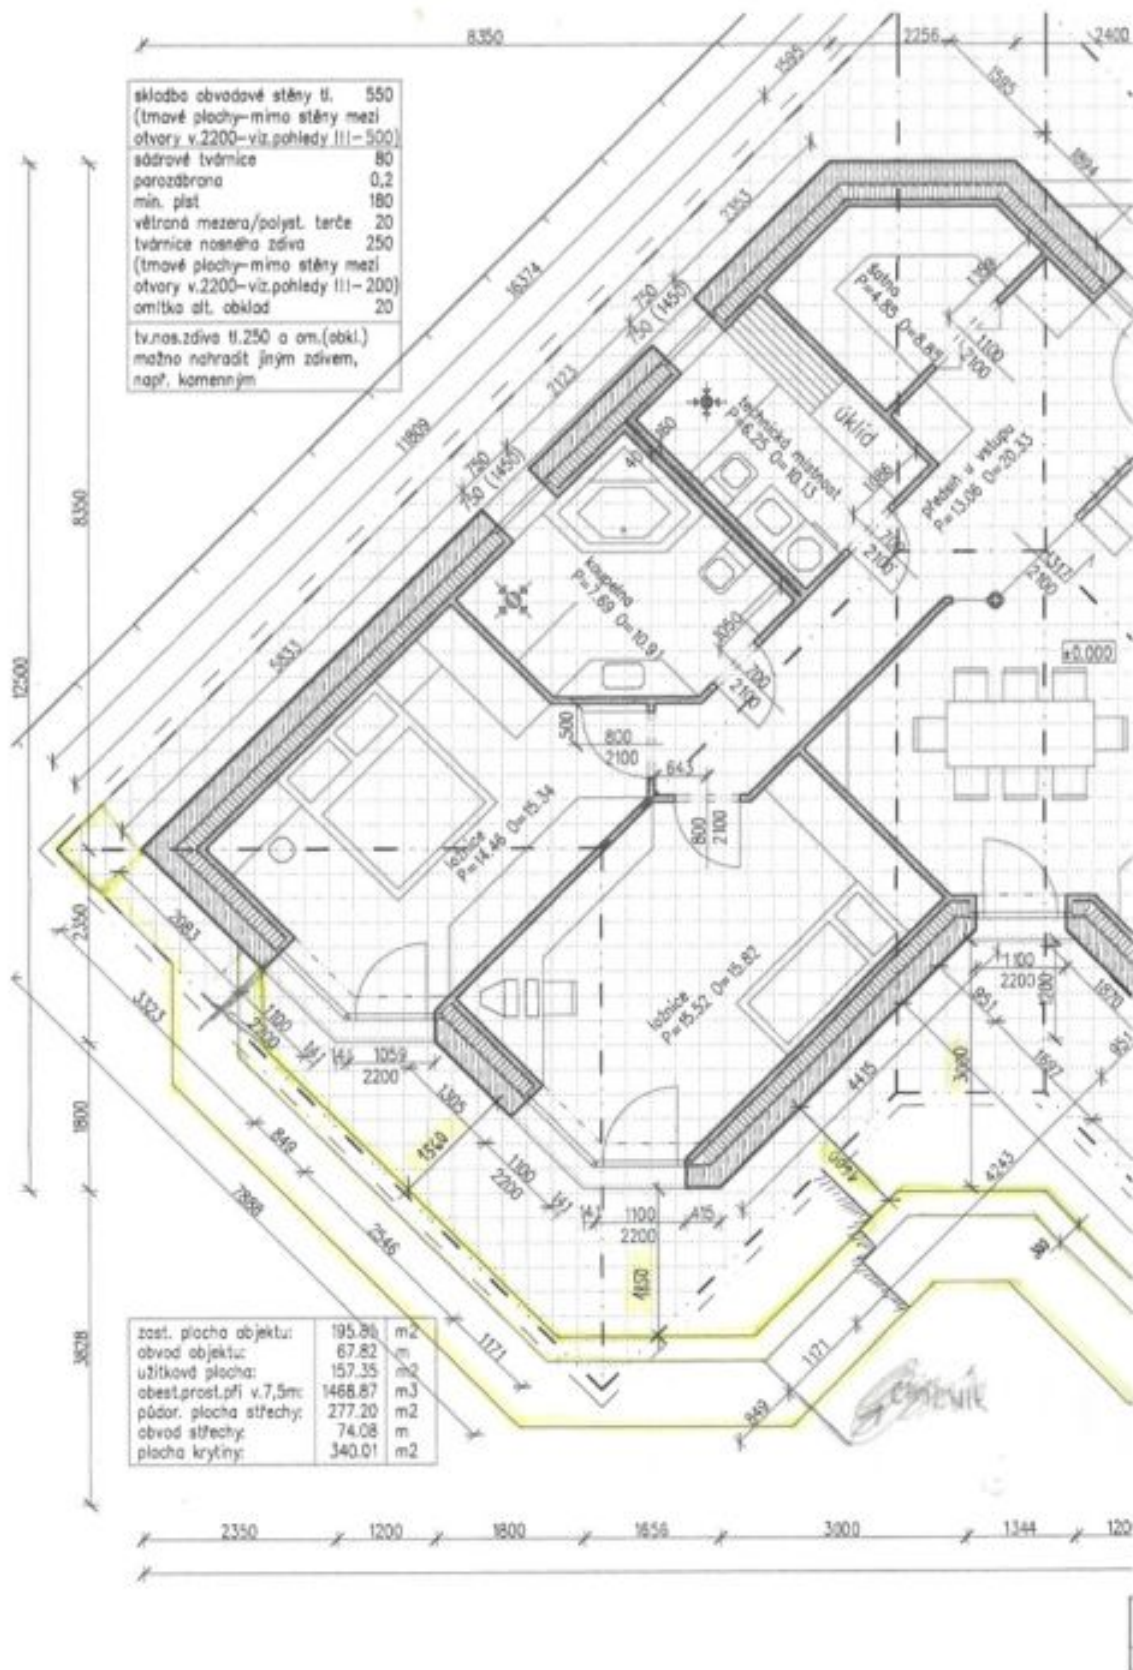

Rodinný dům 4+kk

160 m², Rakovník, Nové Strašecí, Fibichova

Prodáno

Rodinný dům 4+kk

160 m², Rakovník, Nové Strašecí, Fibichova

Prodáno

Pozemek	1 128 m ²
Zastavěná plocha	196 m ²
Zahrada	981 m ²
Parkování	Garáž
Garáž	Ano
Sklep	-
PENB	C
Referenční číslo	104489

Přehlednou dispozici tvoří obývací pokoj, kuchyně, pokoj pro hosty s en-suite koupelnou a **samostatným vstupem**, 2 ložnice, koupelna, šatna, technická místnost a předsíň. Ze všech pokojů je možné vstoupit do **zahrady**

Užitná plocha 160,02 m² (včetně garáže 24,65m²), zastavěná plocha 195,85 m², zahrada 981,15 m², pozemek 1 177 m².

Rodinný dům 4+kk

160 m², Rakovník, Nové Strašecí, Fibichova

Prodáno

Rodinný dům 4+kk

160 m², Rakovník, Nové Strašecí, Fibichova