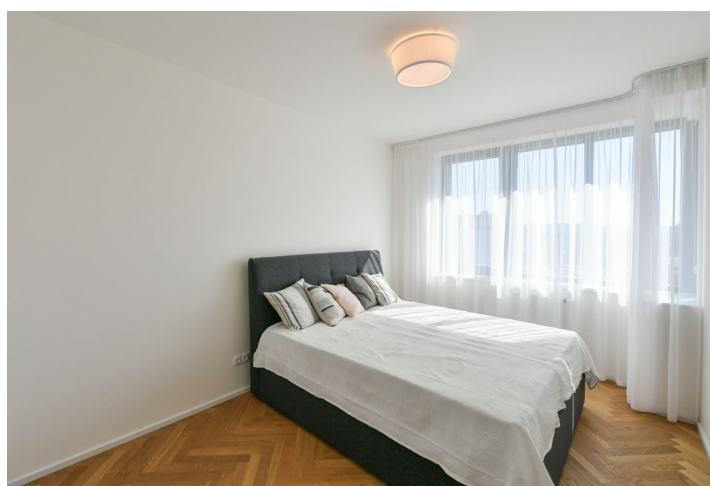

Byt 3+kk

Pronajato

92 m², Praha 5, Smíchov, Šiklové