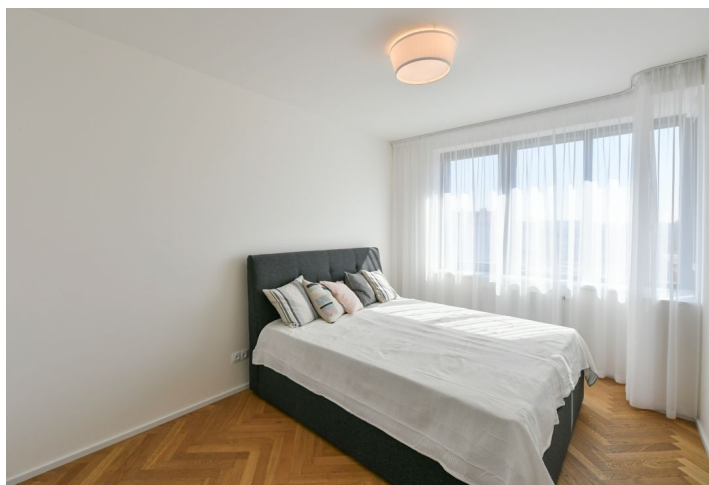

Byt 3+kk

92 m², Praha 5, Smíchov, Šiklové

Pronajato