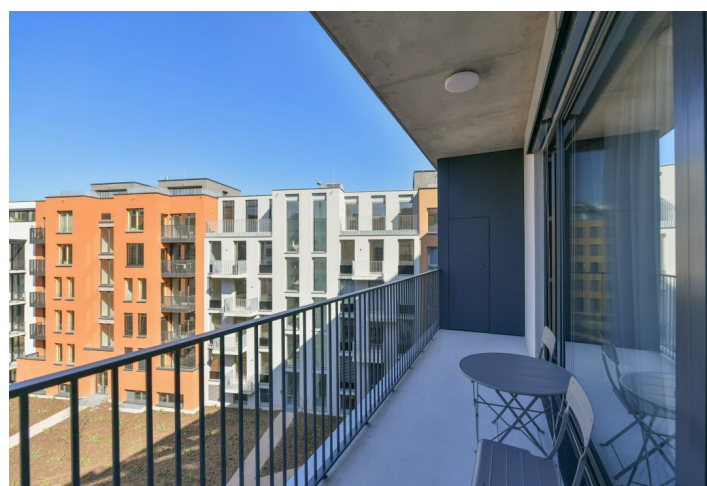

Byt 3+kk

Pronajato

92 m², Praha 5, Smíchov, Šiklové

Byt 3+kk

Pronajato

92 m², Praha 5, Smíchov, Šiklové

Celková plocha	103 m ²
Podlahová plocha*	92 m ²
Balkón	11 m ²
Parkování	Garážové stání.
Garáž	Ano
Sklep	Ano
Poplatky za služby	Záloha na společné služby, spotřebu vody a vytápění: 7000 Kč měsíčně. Elektřina se hradí zvlášť.
PENB	B
Referenční číslo	104458
K dispozici od	Ihned

Nabízíme k pronájmu nový nezařízený byt s ložní a malým balkonem, situovaný ve 4. patře rezidence Smíchov City - nově postaveného bytového domu s výtahem a parkováním. Budova stojí v blízkosti smíchovského komerčního centra Anděl v právě vznikající nové čtvrti s pěší zónou, v lokalitě s výbornou dostupností metrem i tramvají, v pohodlném dosahu Francouzského lycea, smíchovské i výtoňské náplavky a několika sportovišť. V pěším dosahu je k dispozici kompletní občanská vybavenost a služby, stanice metra Anděl a autobusového nádraží Na Knížecí.