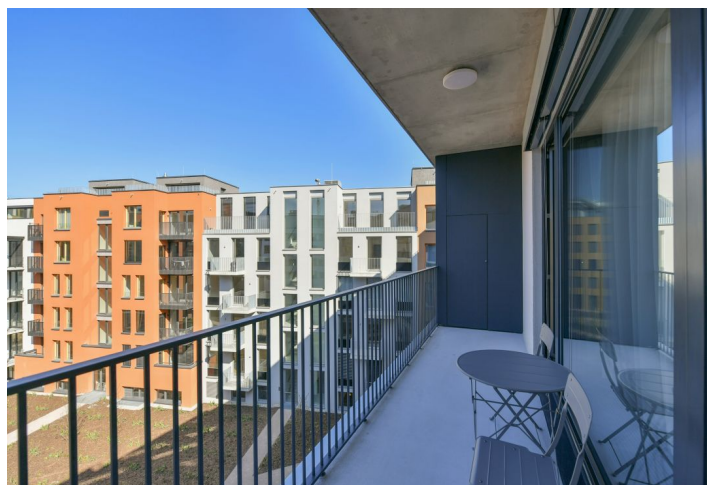

Byt 3+kk

92 m², Praha 5, Smíchov, Šiklové

Pronajato

Byt 3+kk

92 m², Praha 5, Smíchov, Šiklové**Pronajato**

Celková plocha	103 m ²
Podlahová plocha*	92 m ²
Balkón	11 m ²
Parkování	Garážové stání.
Garáž	Ano
Sklep	Ano
Poplatky za služby	Záloha na společné služby, spotřebu vody a vytápění: 7000 Kč měsíčně. Elektřina se hradí zvlášť.
PENB	B
Referenční číslo	104458
K dispozici od	Ihned

* Výměra jednotky dle občanského zákoníku.

Plocha je tvořena součtem celé plochy jednotky a ohraničená obvodovými zdmi.

Nabízíme k pronájmu nový nezařízený byt s lodžii a malým balkonem, situovaný ve 4. patře rezidence Smíchov City - nově postaveného bytového domu s výtahem a parkováním. Budova stojí v blízkosti smíchovského komerčního centra Anděl v právě vznikající nové čtvrti s pěší zónou, v lokalitě s výbornou dostupností metrem i tramvají, v pohodlném dosahu Francouzského lycea, smíchovské i výtoňské náplavky a několika sportovišť. V pěším dosahu je k dispozici kompletní občanská vybavenost a služby, stanice metra Anděl a autobusového nádraží Na Knížecí.

Interiér tvoří obývací pokoj s plně vybavenou kuchyní a lodžii s výhledem do vnitrobloku, ložnice s balkonem, ložnice s vestavěnou skříní, koupelna se sprchovým koutem, samostatná toaleta, prádelní komora, úložná komora / šatna a vstupní hala s vestavěnými skříněmi.