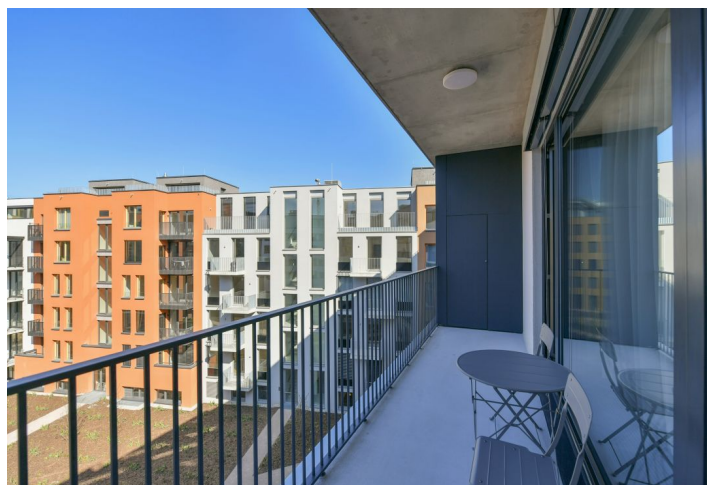

Byt 3+kk

92 m², Praha 5, Smíchov, Šiklové

Pronajato

Byt 3+kk

92 m², Praha 5, Smíchov, Šiklové**Pronajato**

Celková plocha	103 m ²
Podlahová plocha*	92 m ²
Balkón	11 m ²
Parkování	Garážové stání.
Garáž	Ano
Sklep	Ano
Poplatky za služby	Záloha na společné služby, spotřebu vody a vytápění: 7000 Kč měsíčně. Elektřina se hradí zvlášť.
PENB	B
Referenční číslo	104458
K dispozici od	Ihned

Nabízíme k pronájmu nový nezařízený byt s lodžii a malým balkonem, situovaný ve 4. patře rezidence Smíchov City - nově postaveného bytového domu s výtahem a parkováním. Budova stojí v blízkosti smíchovského komerčního centra Anděl v právě vznikající nové čtvrti s pěší zónou, v lokalitě s výbornou dostupností metrem i tramvají, v pohodlném dosahu Francouzského lycea, smíchovské i výtoňské náplavky a několika sportovišť. V pěším dosahu je k dispozici kompletní občanská vybavenost a služby, stanice metra Anděl a autobusového nádraží Na Knížecí.