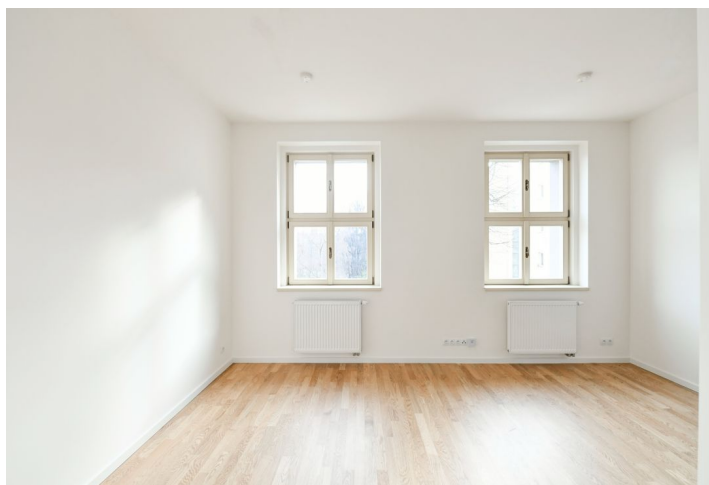

Byt 1+kk

24 m², Praha 6, Dejvice, Studentská

Pronajato