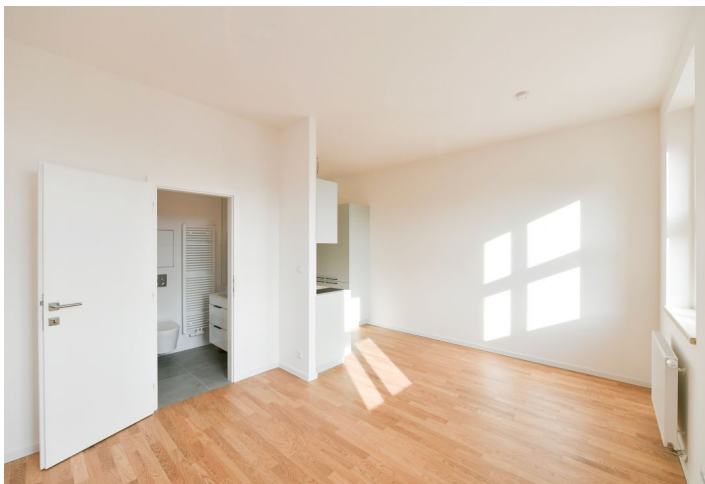

Byt 1+kk

23 m², Praha 6, Dejvice, Studentská

Pronajato