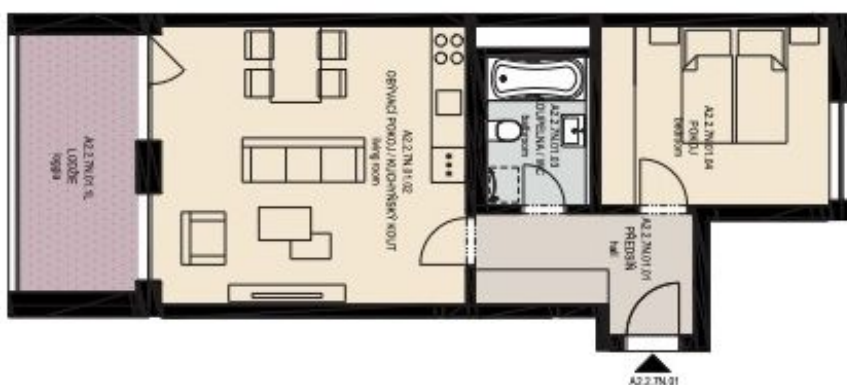

Byt tvoří obývací pokoj s plně vybavenou kuchyní a přístupem do lodžie, ložnice s výhledem do vnitrobloku, koupelna s vanou a toaletou a vstupní chodba.

Vinylové podlahy, dlažba, bezpečnostní vstupní dveře, šatní skříň v ložnici, centrální vytápění, pračka, myčka, indukční varná deska, **sklep**. V ceně je zahrnuto **garážové stání**.

* Výměra jednotky dle bytového zákona. Plocha je tvořena součtem vnitřní výměry všech místností.

Byt 2+kk

52 m², Praha 3, Žižkov, Olgy Havlové

Pronajato

BYTY
NA VACKOVĚ

01	PŘEDSÍNÍ	6,62 m ²
02	OBÝVACÍ POKOJ+HK	25,43 m ²
03	KOUPELNA / W.C.	4,36 m ²
04	POKOJ	12,09 m ²
	VNITŘNÍ ÚČIŠTNÁ PLOCHA	48,48 m ²
	CELKOVÁ PODLAHOVÁ PLOCHA	51,96 m ²
11	LODŽIE	8,94 m ²