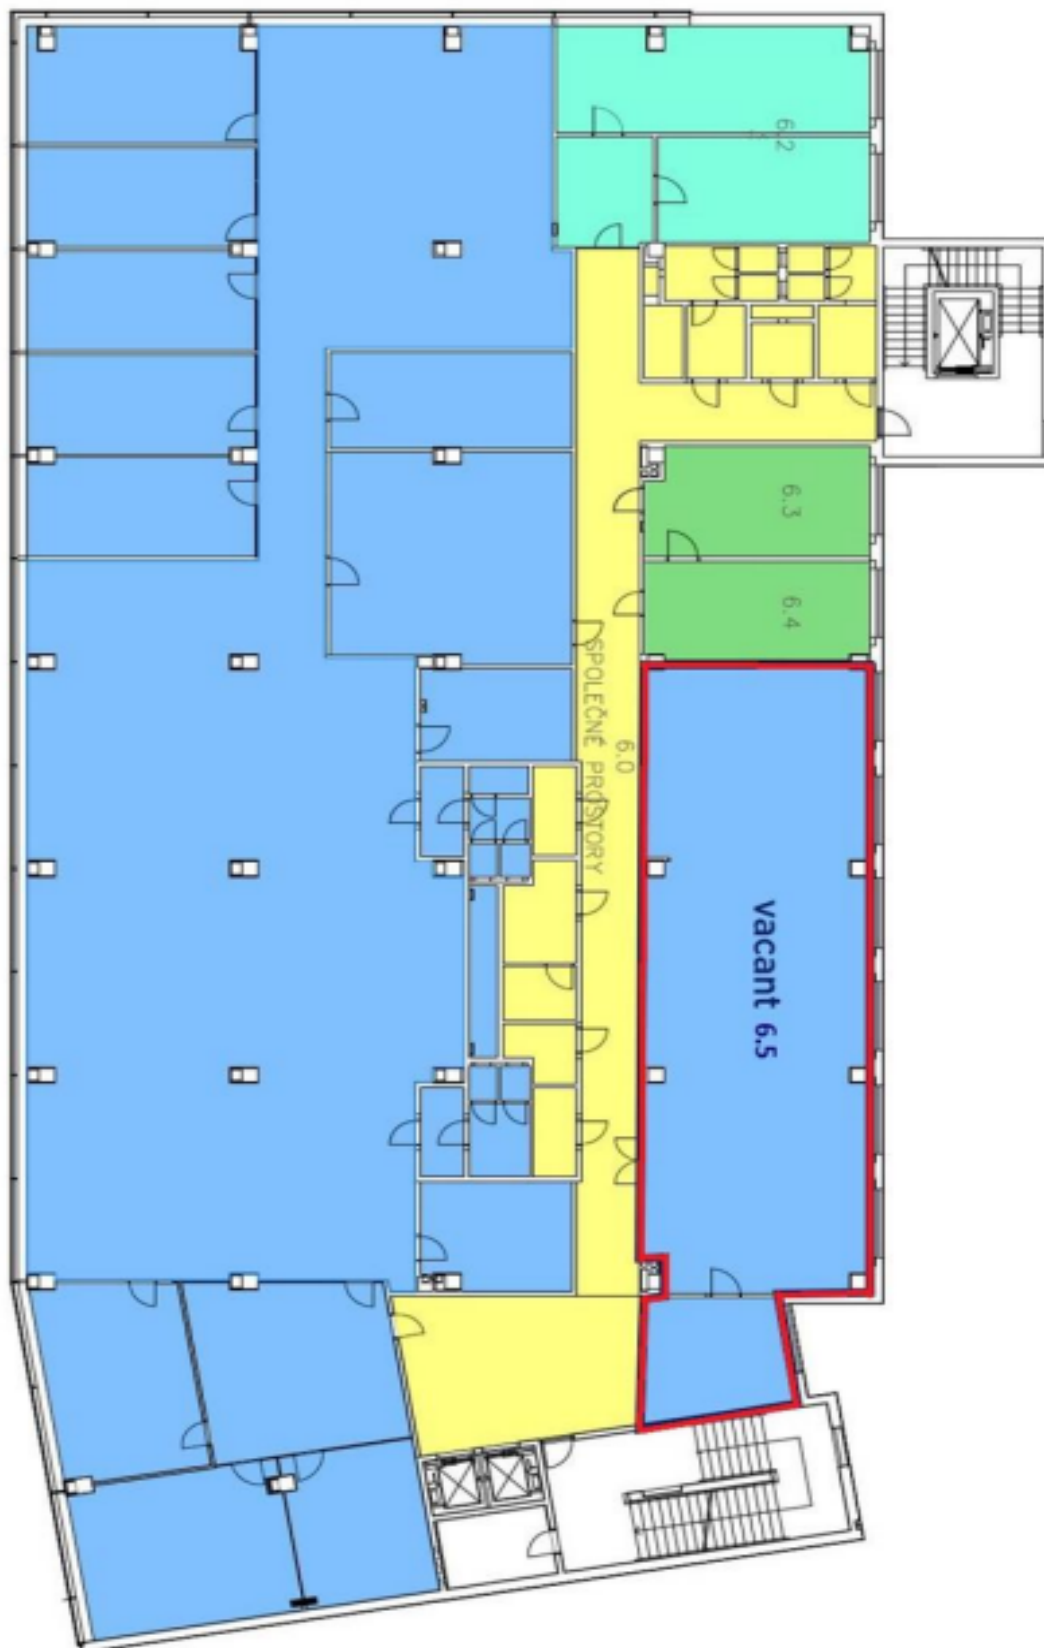

Kancelářské prostory

Brno-město, Brno - Žabovřesky, Veverčí

Pronajato