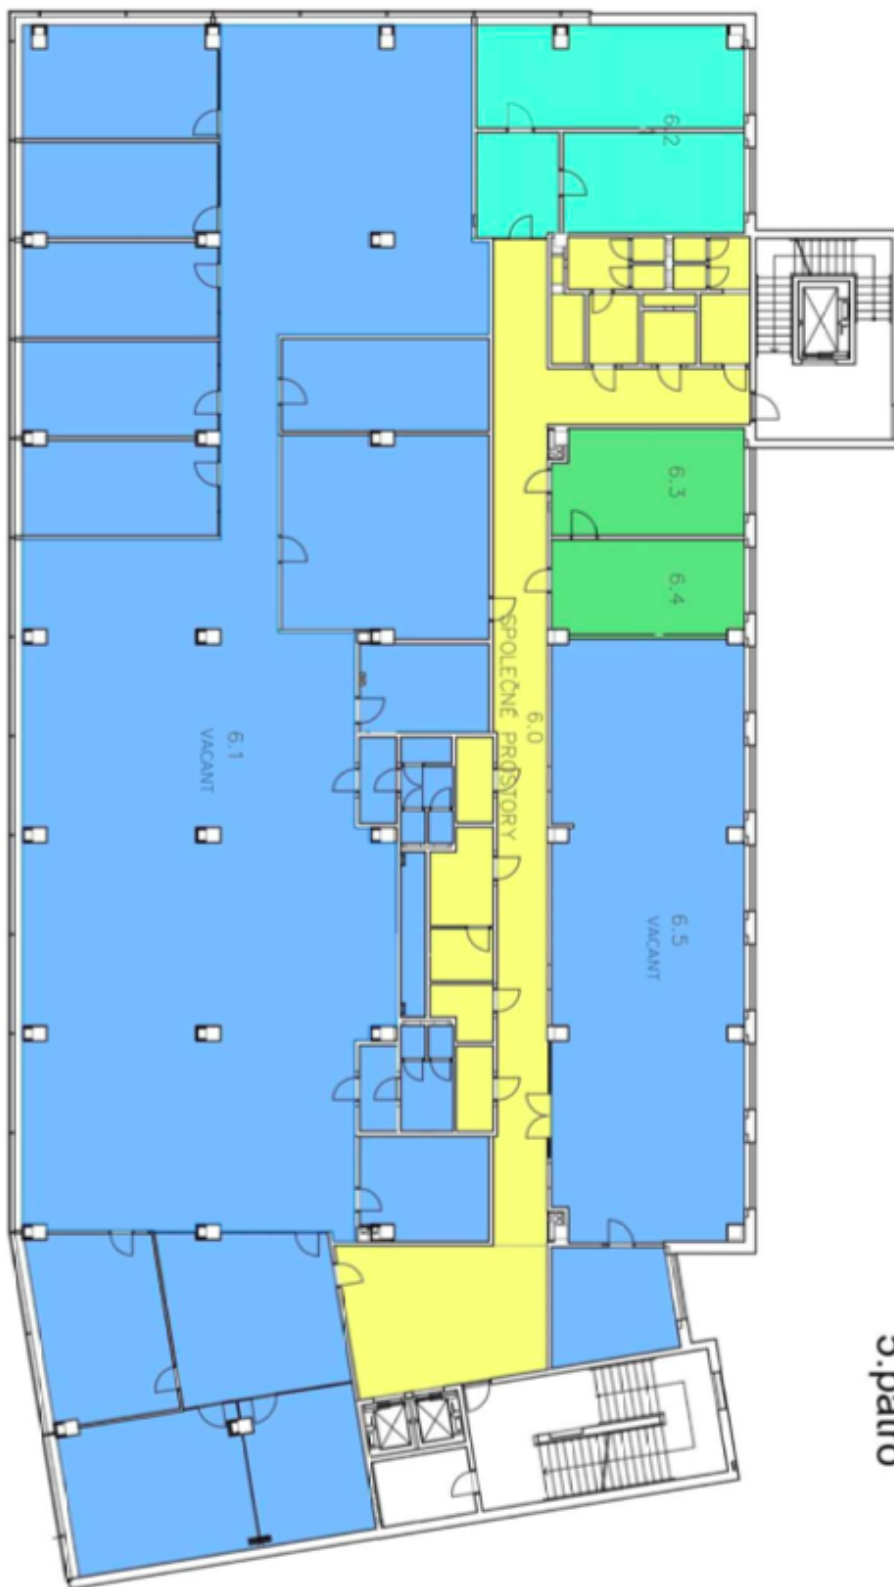

Kancelářské prostory

Brno-město, Brno - Žabovřesky, Veverčí

Pronajato

5. patro