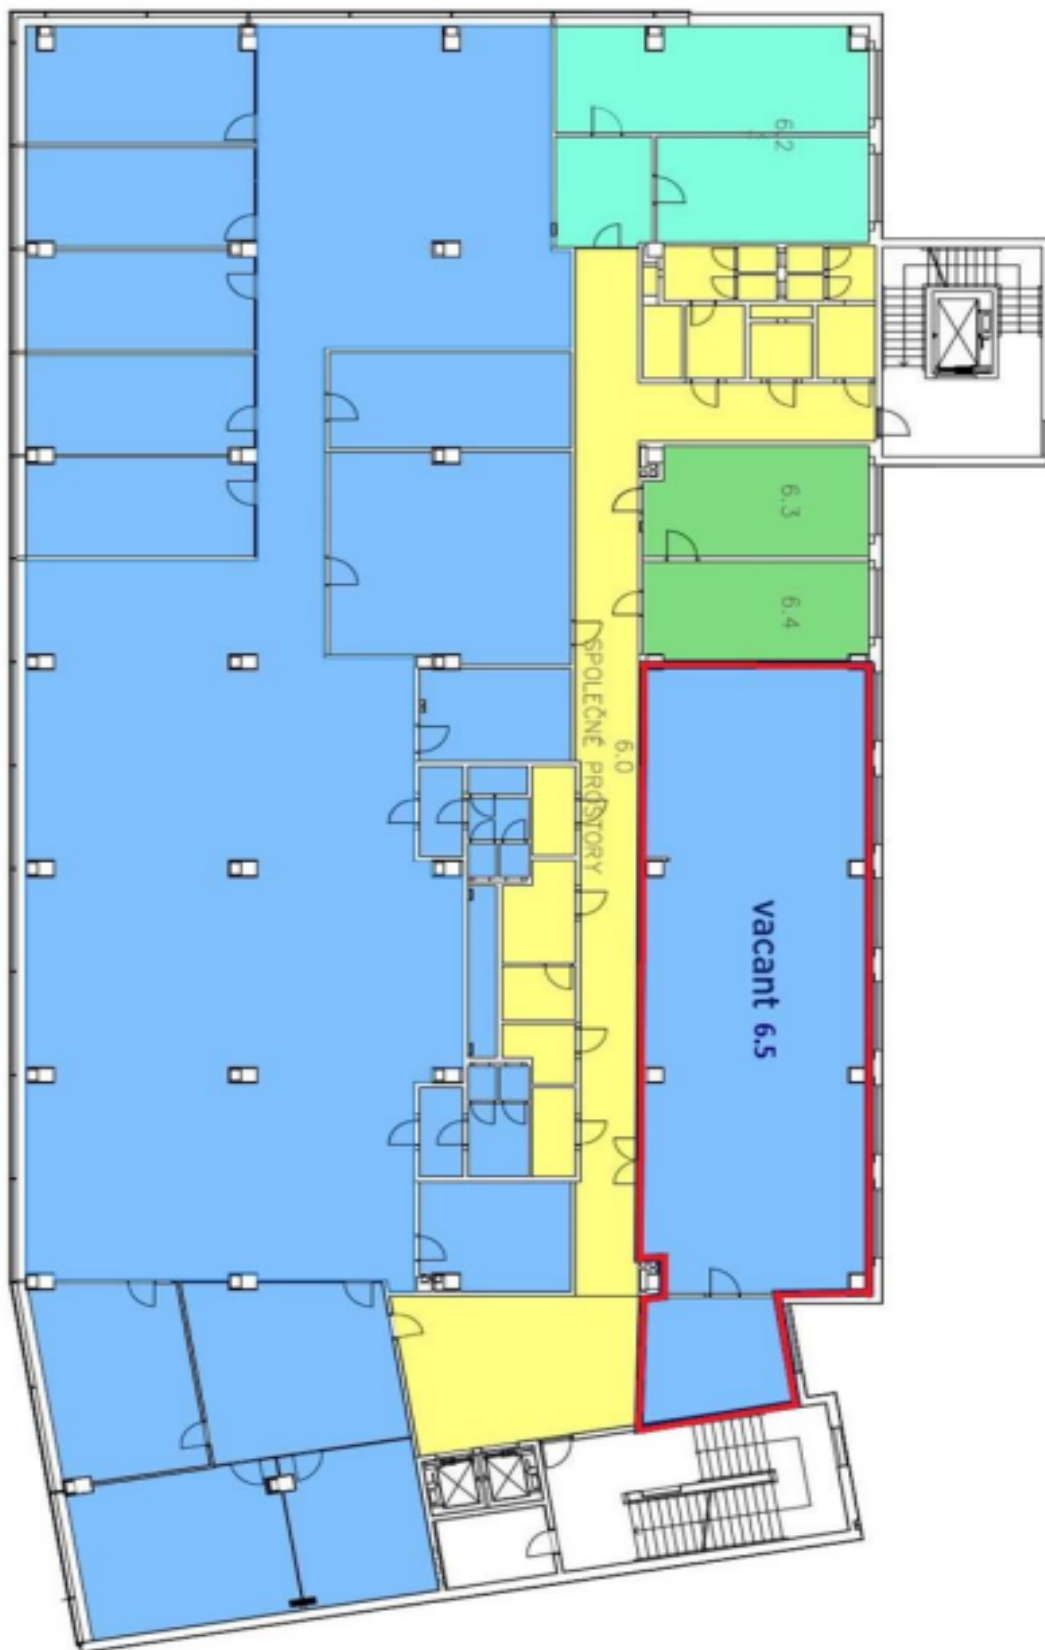

Kancelářské prostory

Brno-město, Brno - Žabovřesky, Veverčí

Pronajato