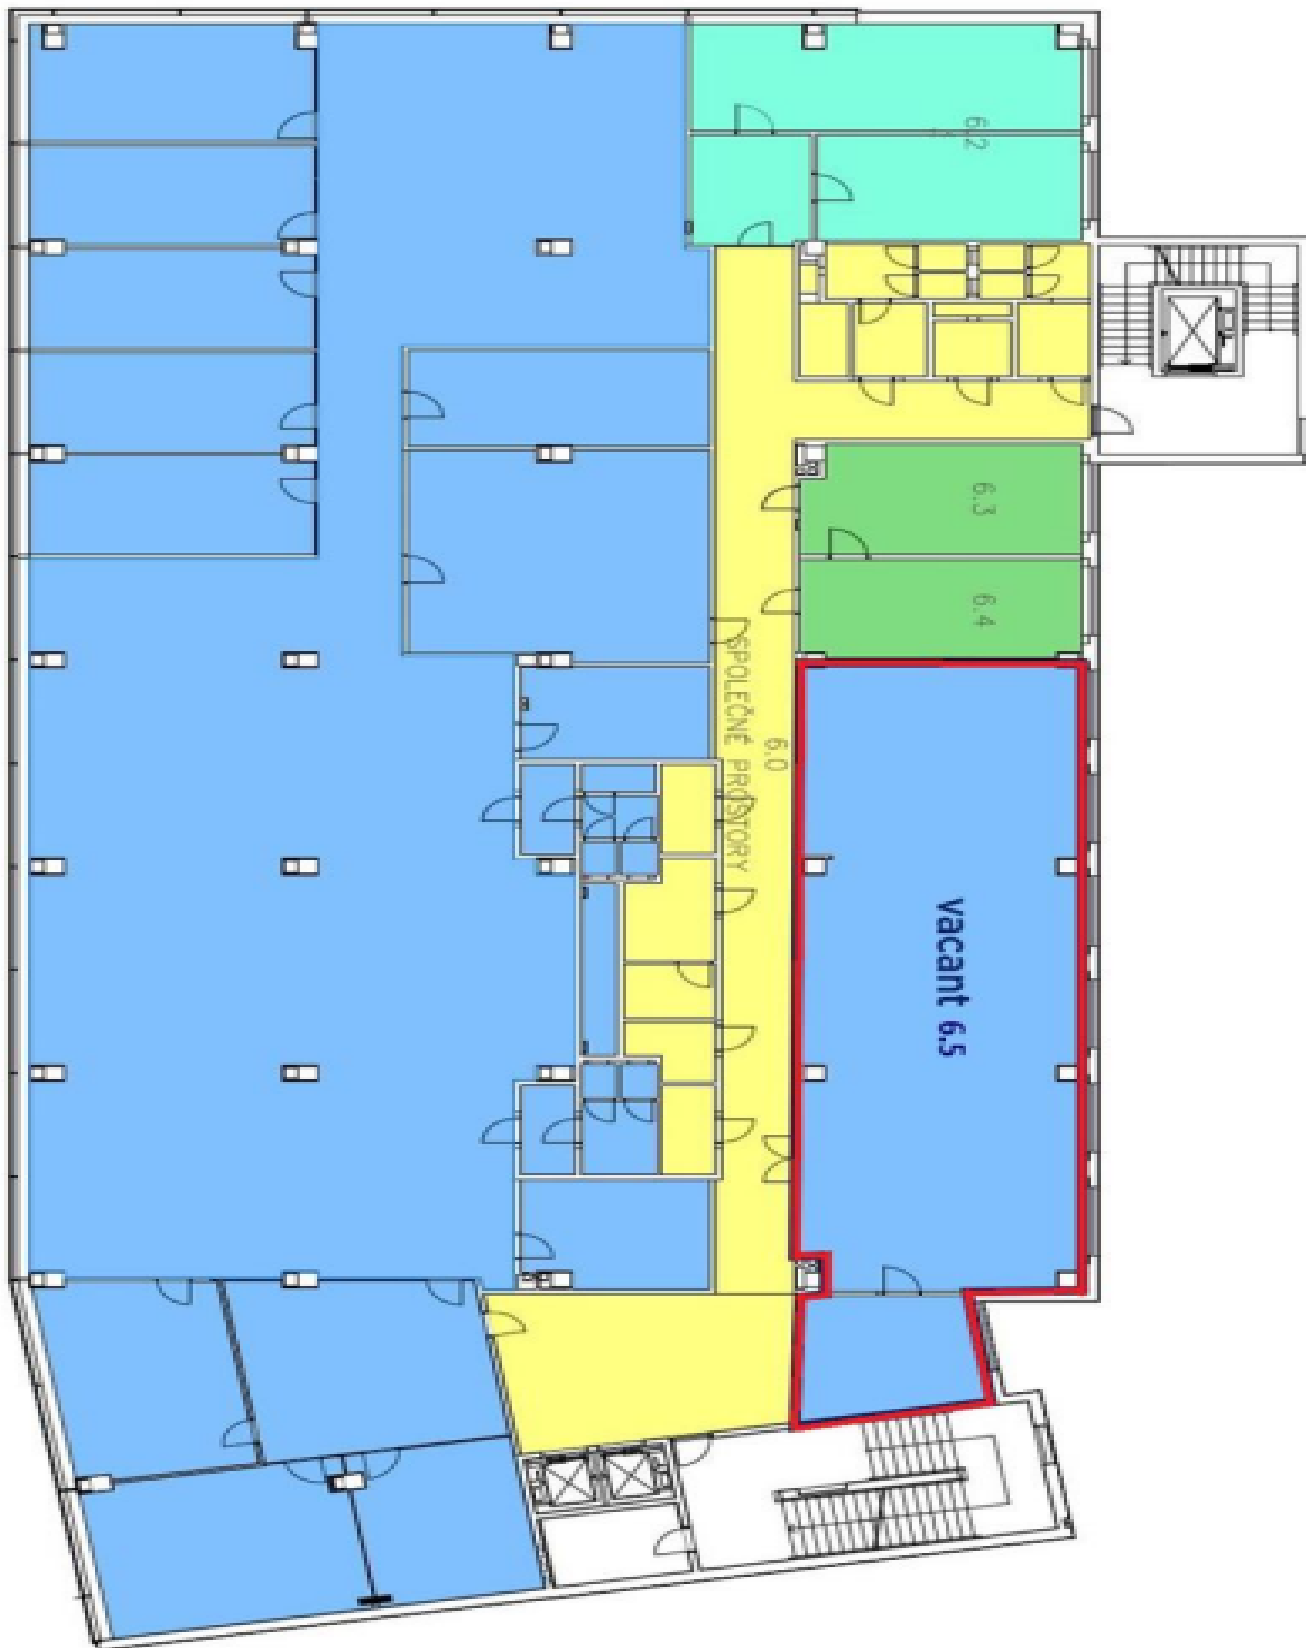

Kancelářské prostory

Brno-město, Brno - Žabovřesky, Veverčí

Pronajato