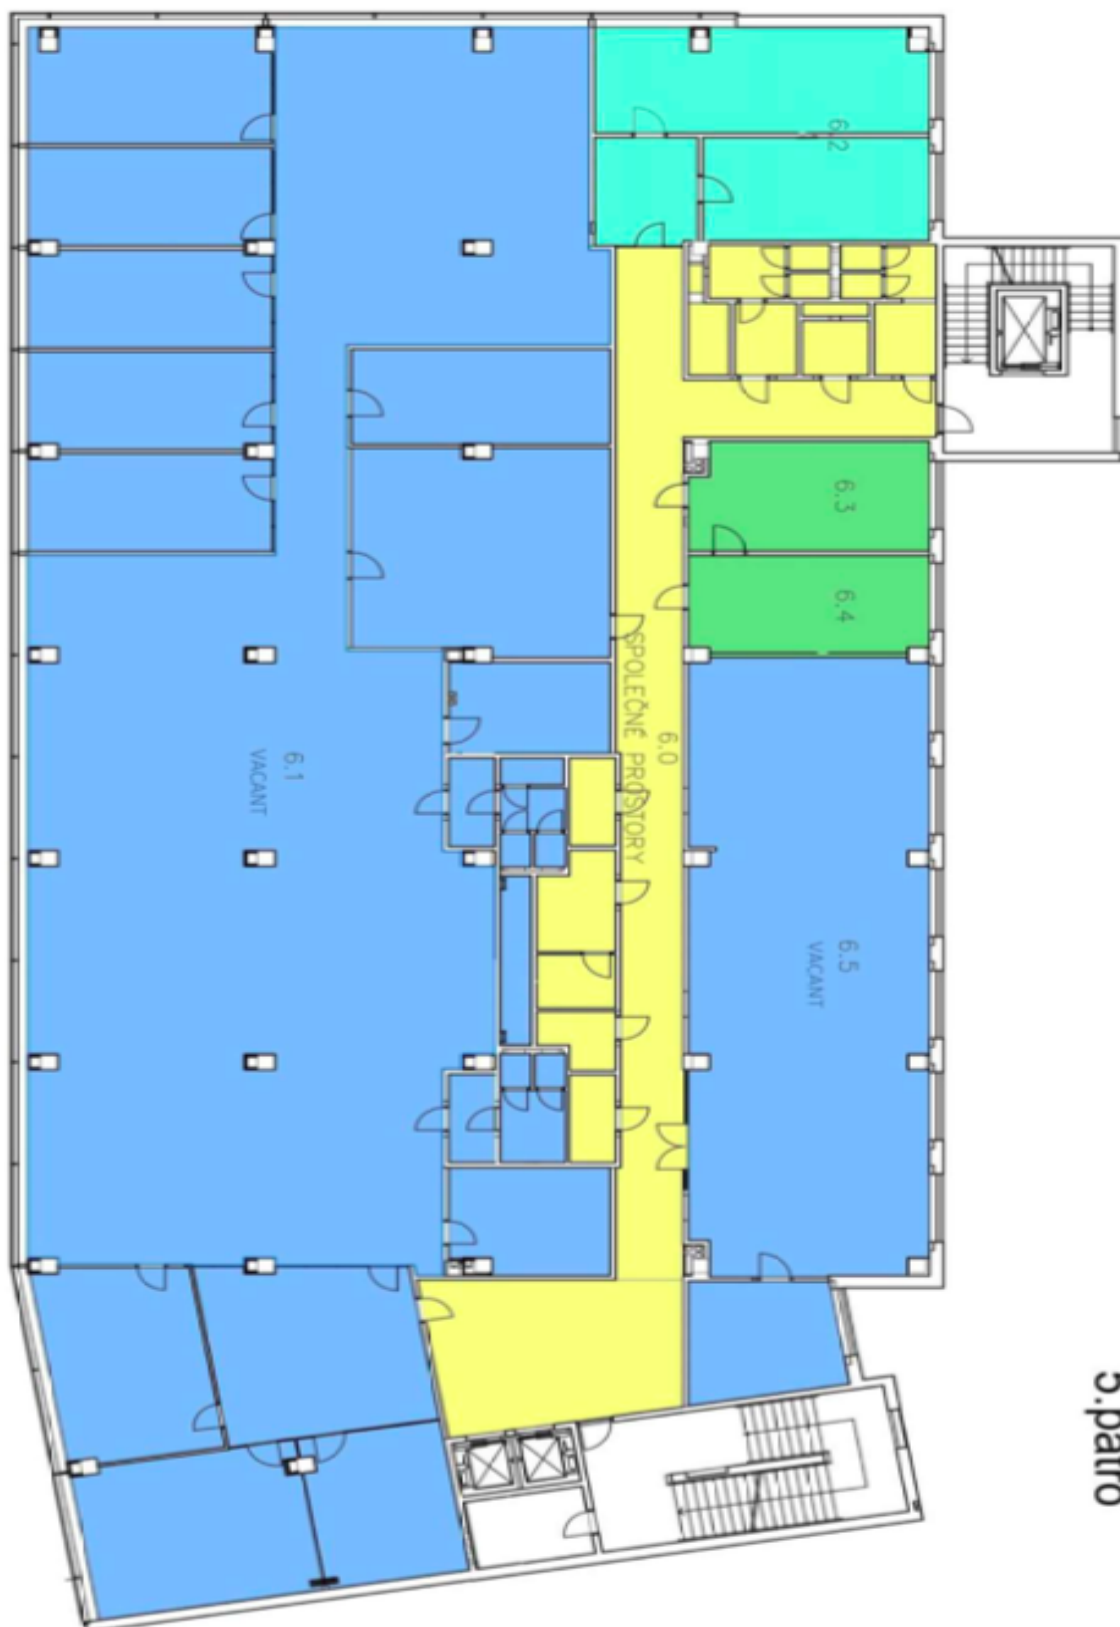

Kancelářské prostory

Brno-město, Brno - Žabovřesky, Veverí

Pronajato

5.patro