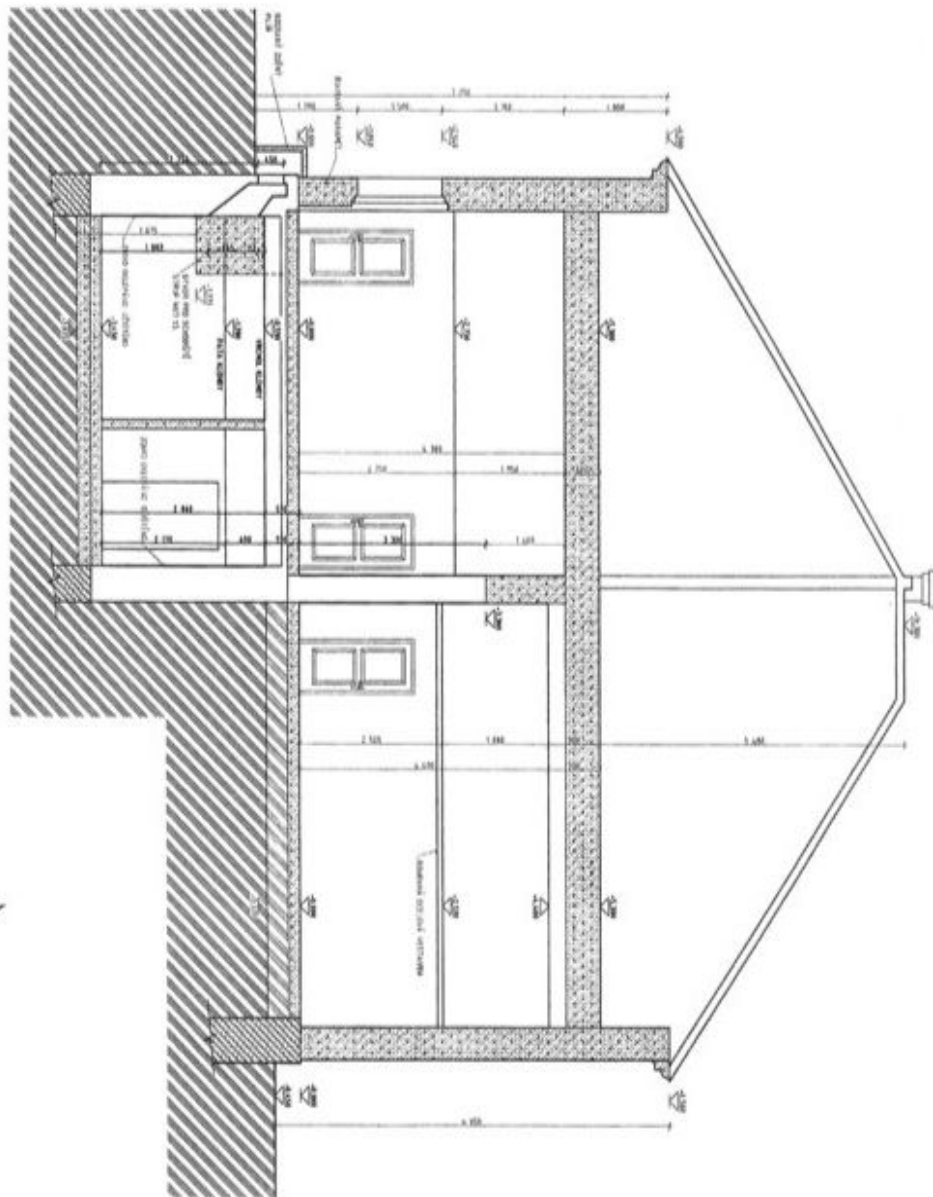

Přízemí aktuálně tvoří bývalá restaurace, sklady, šatna a toalety. Velký, **krásně klenutý sklep** rozkládající se pod celou budovou fungoval jako úložný prostor, půda je nyní nevyužívána.

Dle právě projednávané studie zde potenciálně může vzniknout budova se **7 malometrážními bytovými jednotkami** (1+kk a 2+kk) ve 2. a 3. nadzemním podlaží. Podlahová plocha každého podlaží by činila cca 200 m². K domu přiléhá **jižně orientovaná zahrada** (dvůr) o velikosti cca 150 m². **Vytápění a ohřev vody jsou řešeny plynovým kotlem.** Zmínky o budově pocházejí už z 16. století, v r. 1910 byla budova rozšířena a nahrazena původní doškovou střecha. Budova **není památkově chráněna**, v katastru nemovitostí je uveden způsob využití **občanská vybavenost**.

Užitná plocha 359,52 m² (1. PP: 102,83, 1. NP: 256,69, 2. NP: půdní prostor), zastavěná plocha a nádvoří 266 m², zahrada 152 m², pozemek 418 m².

ŘÍZ A-4 - SOUŠANÉ KČE

LEGENDA BAREV

- betonové konstrukce
- střešní konstrukce