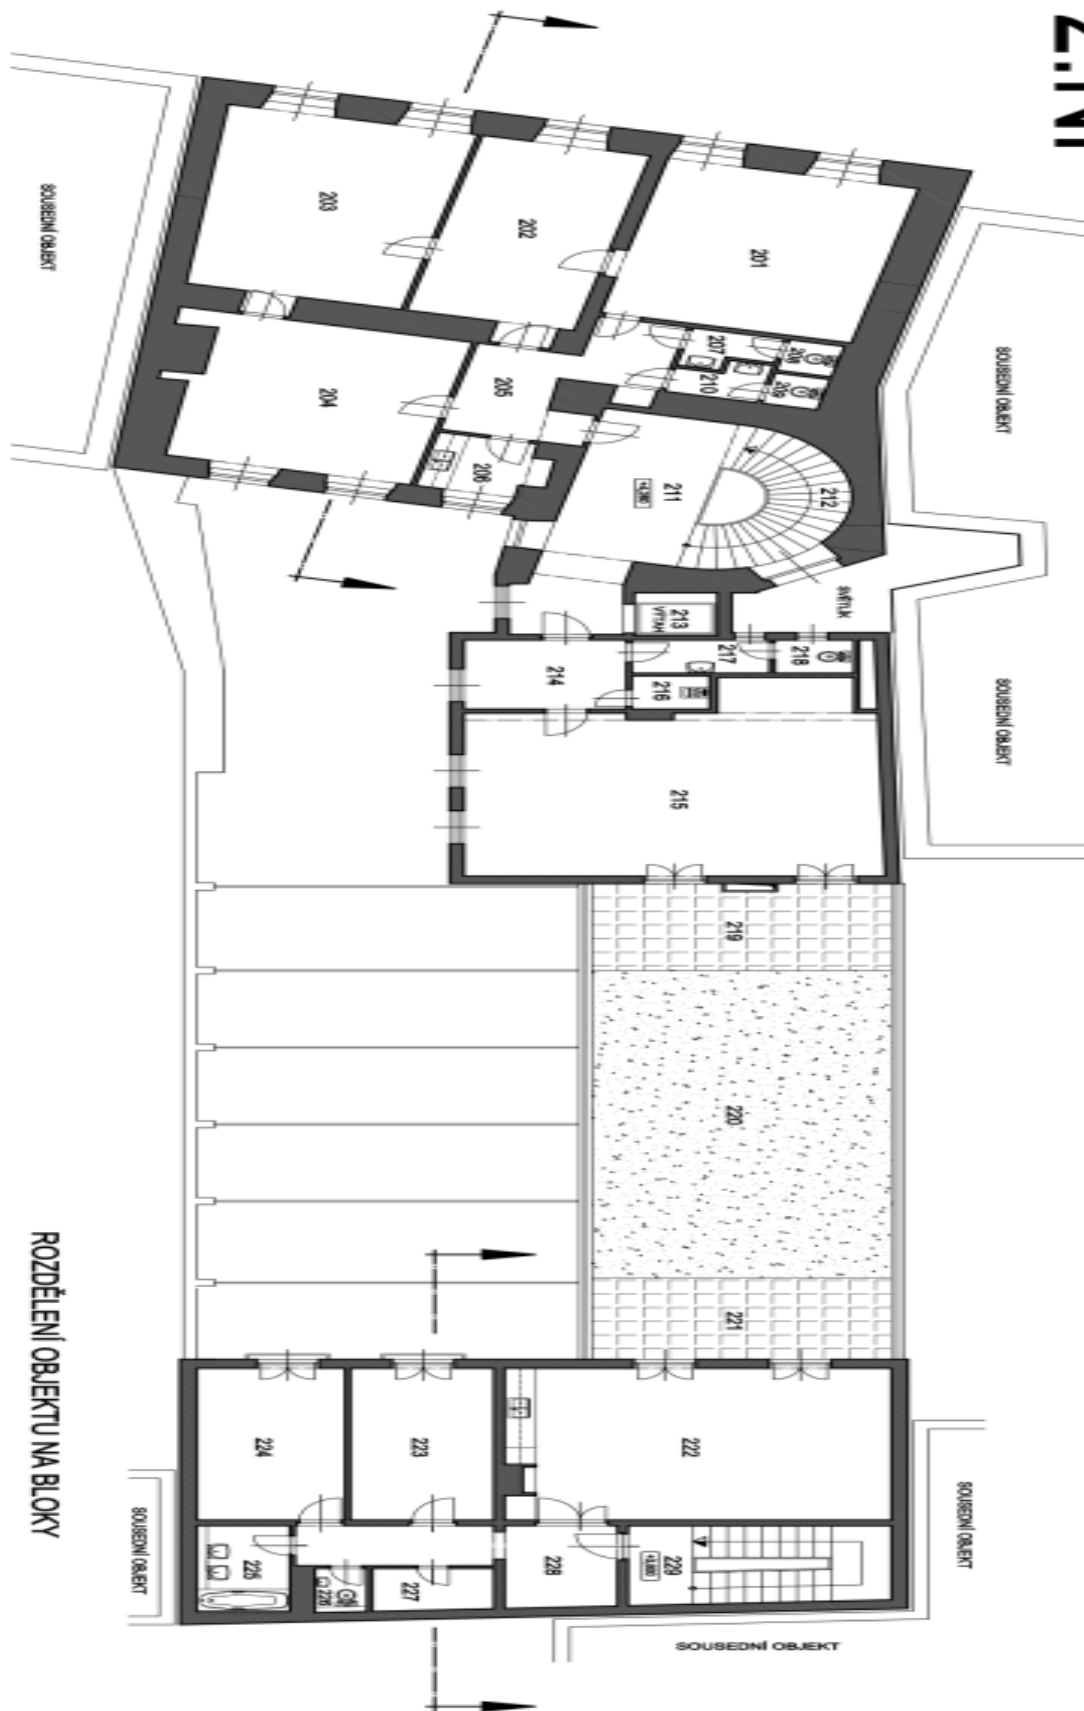

2.NP

ROZDĚLENÍ OBJEKTU NA BLOKY