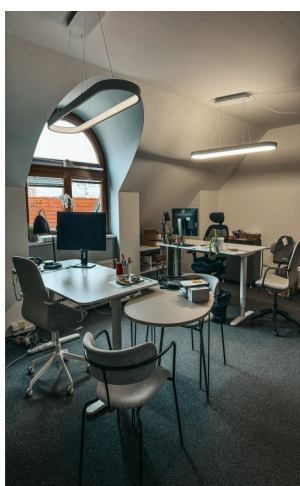

Kancelářské prostory

Praha 1, Nové Město, Ve Smečkách

Pronajato