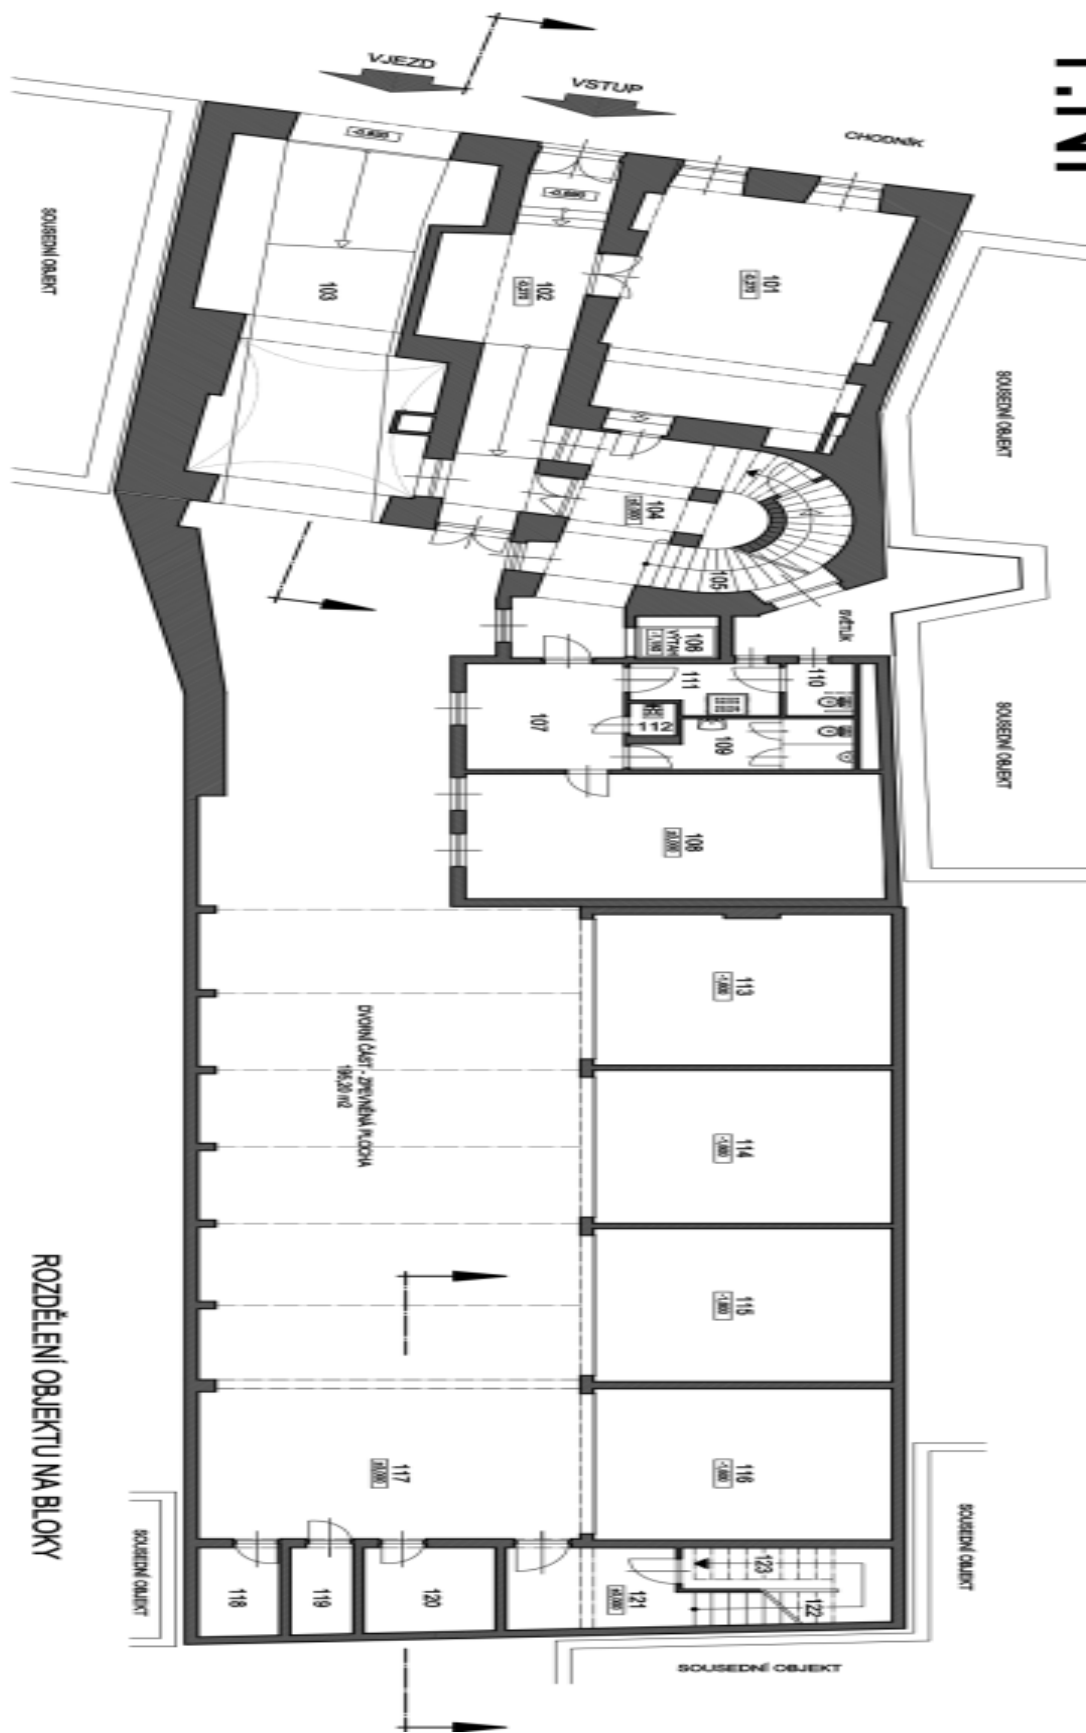

1.NP

ROZDĚLENÍ OBJEKTU NA BLOKY