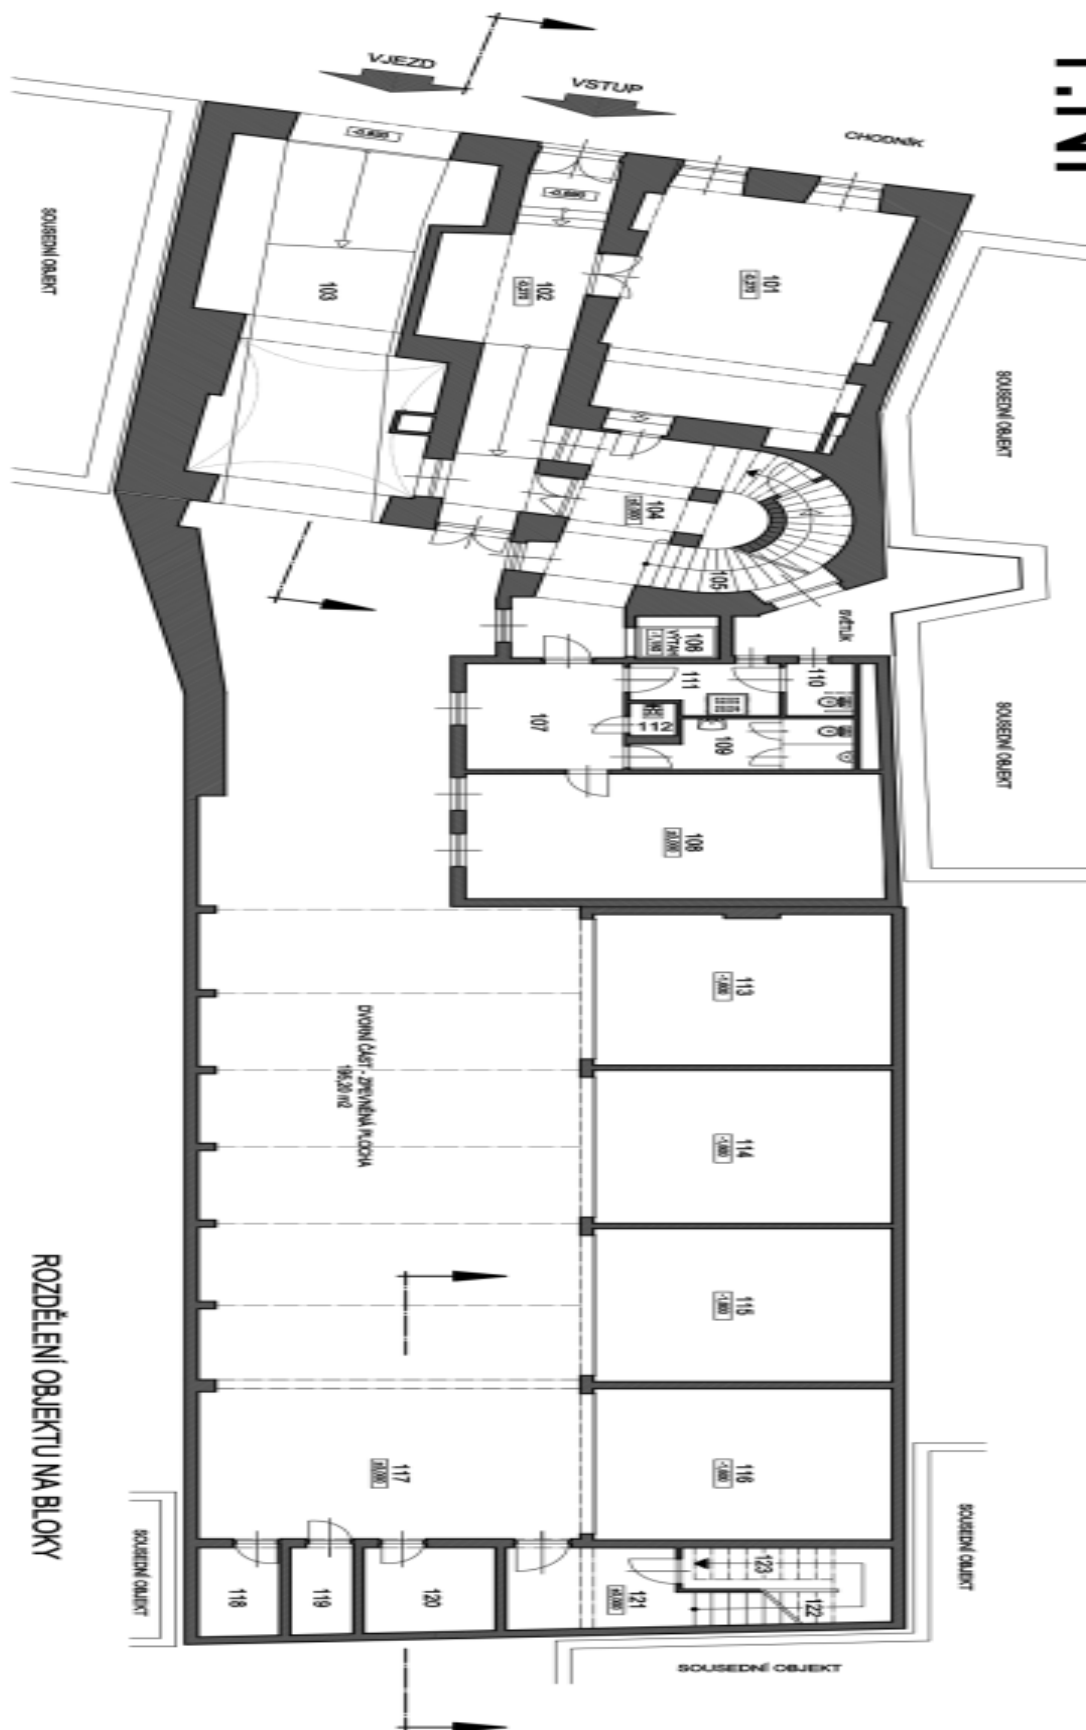

1.NP

ROZDĚLENÍ OBJEKTU NA BLOKY