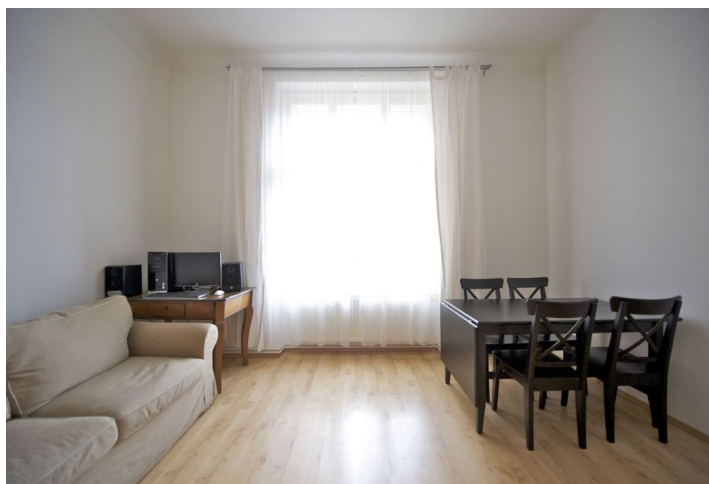

Byt 2+kk

60 m², Praha 6, Dejvice, Wuchterlova

Pronajato