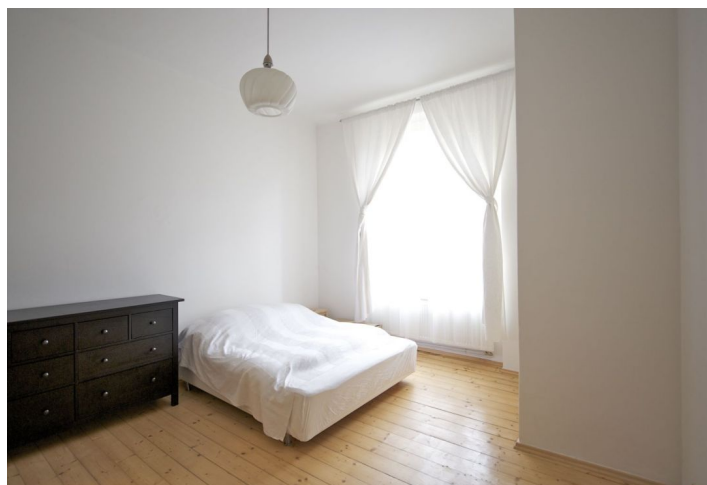

Byt 2+kk

60 m², Praha 6, Dejvice, Wuchterlova

Pronajato