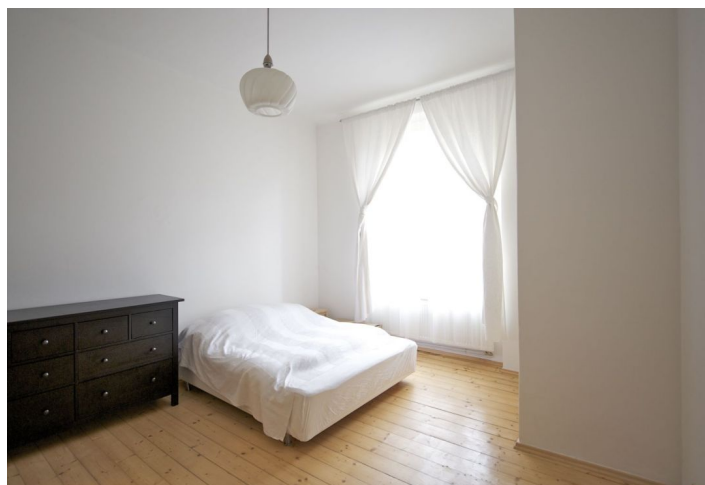

Byt 2+kk

60 m², Praha 6, Dejvice, Wuchterlova

Pronajato