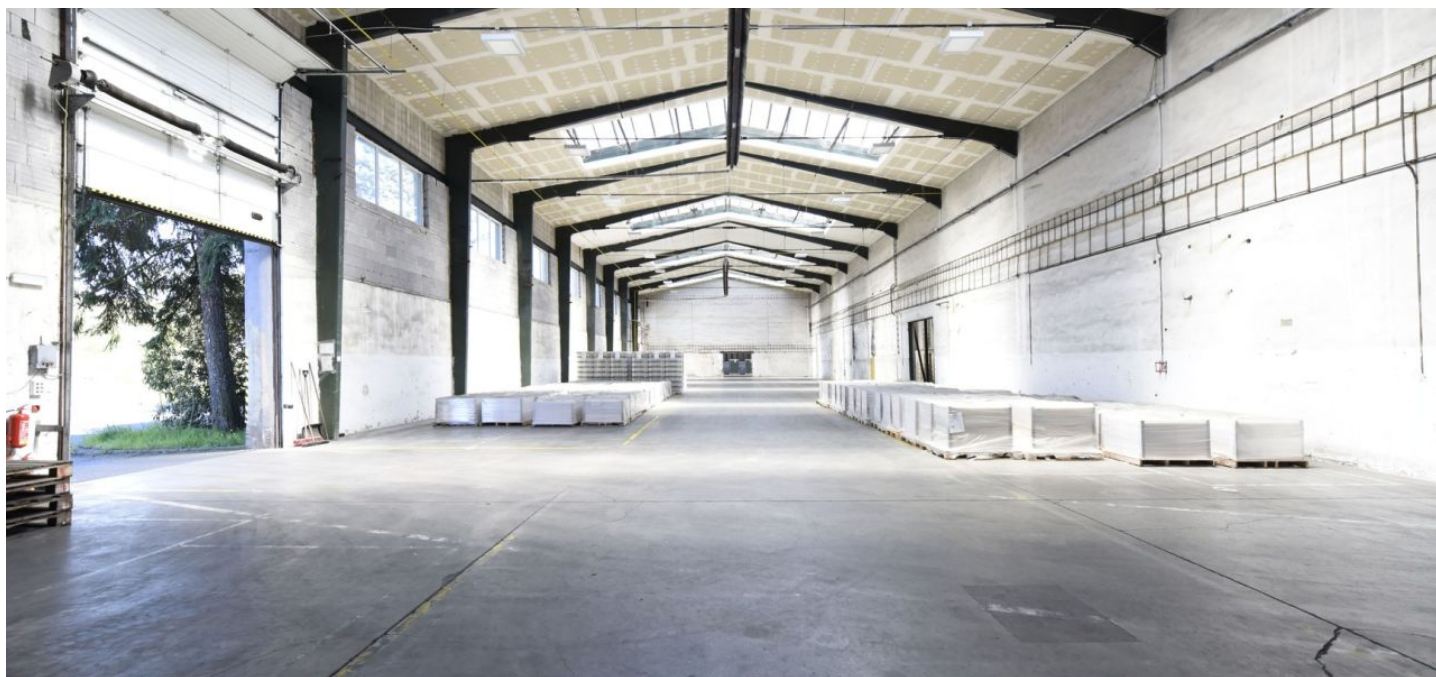

Výrobní prostory

6 570 m², Teplice, Bystřany, Tovární

Cena na vyžádání