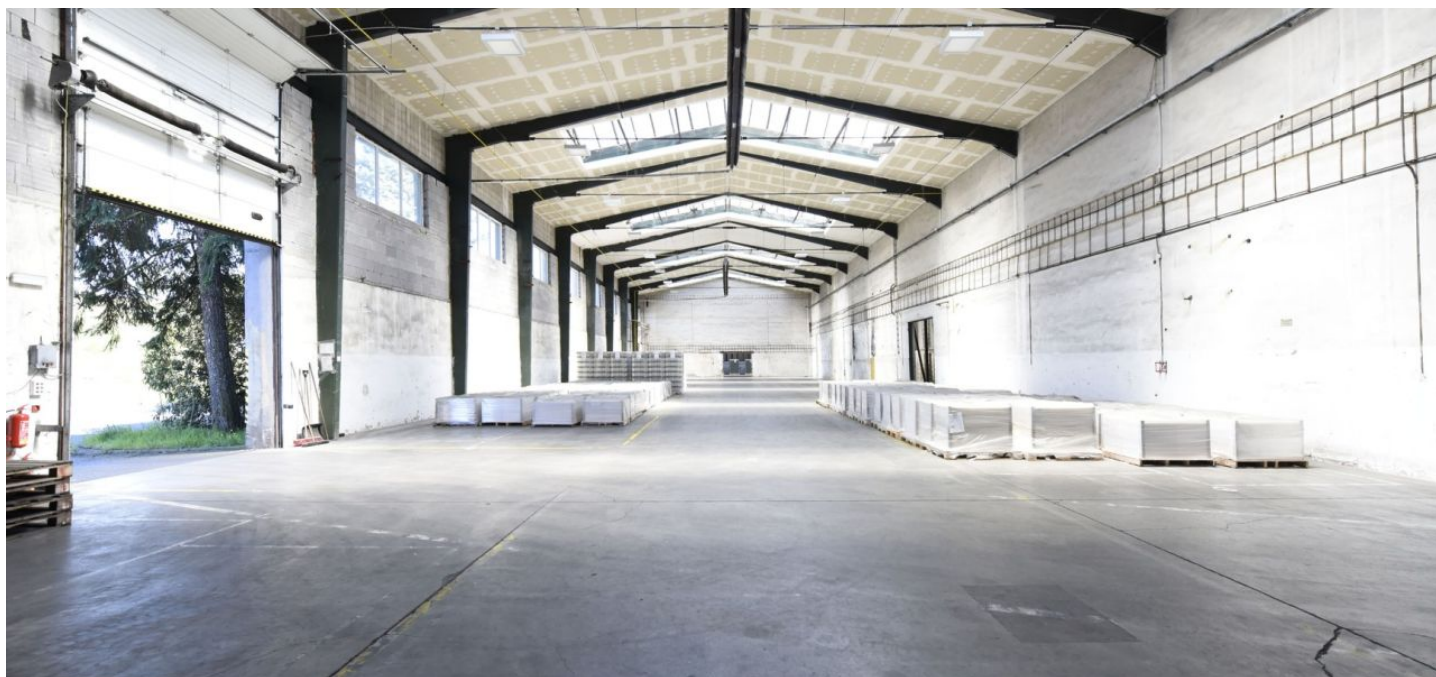

Výrobní prostory

6 570 m², Teplice, Bystřany, Tovární

Cena na vyžádání

Výrobní prostory

6 570 m², Teplice, Bystřany, Tovární

Cena na vyžádání

Celková plocha	6 570 m ²
Volná plocha k pronájmu	6 570 m ²
Minimální plocha	1 600 m ²
Čistá výška stropu	8.5 m
Nosnost podlah	5 t/m ²
Modul sloupů	—
Konstrukce	Železobetonová konstrukce
PENB	G
Referenční číslo	104389

6 570 m² výrobních a skladových prostor k pronájmu v průmyslovém parku nedaleko Teplic. Prostory jsou vhodné pro lehkou výrobu nebo skladování.

Lokalita:

Areál se nachází nedaleko Teplic u silnice 13 a je dobře dostupný z D8.

Vybavení a služby:

- správa nemovitosti přímo v areálu
- údržba budov
- ostraha
- parkování v areálu

Skladové/výrobní prostory:

- výrobní prostory od 1 600 m²
- nosnost podlahy 5 t/m²
- světlá výška 8,5 m
- vytápění je možné plynem
- dostatečný příkon elektřiny pro výrobu
- LED osvětlení