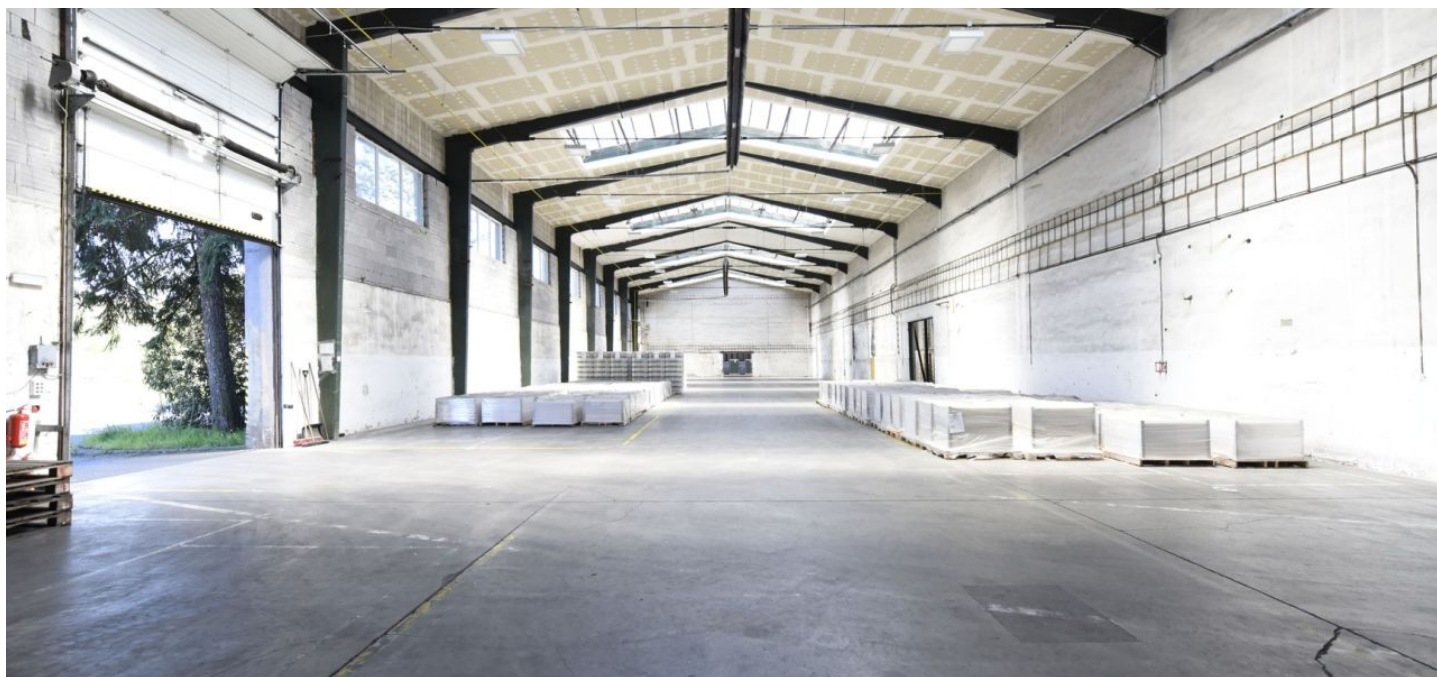

Výrobní prostory

6 570 m², Teplice, Bystřany, Tovární

Cena na vyžádání

Výrobní prostory

6 570 m², Teplice, Bystřany, Tovární

Cena na vyžádání

Celková plocha	6 570 m ²
Volná plocha k pronájmu	6 570 m ²
Minimální plocha	1 600 m ²
Čistá výška stropu	8.5 m
Nosnost podlah	5 t/m ²
Modul sloupů	—
Konstrukce	Železobetonová konstrukce
PENB	G
Referenční číslo	104389

6 570 m² výrobních a skladových prostor k pronájmu v průmyslovém parku nedaleko Teplic. Prostory jsou vhodné pro lehkou výrobu nebo skladování.

Lokalita:

Areál se nachází nedaleko Teplic u silnice 13 a je dobře dostupný z D8.

Vybavení a služby:

- správa nemovitosti přímo v areálu
- údržba budov
- ostraha
- parkování v areálu

Skladové/výrobní prostory:

- výrobní prostory od 1 600 m²
- nosnost podlahy 5 t/m²
- světlá výška 8,5 m
- vytápění je možné plynem
- dostatečný příkon elektřiny pro výrobu
- LED osvětlení