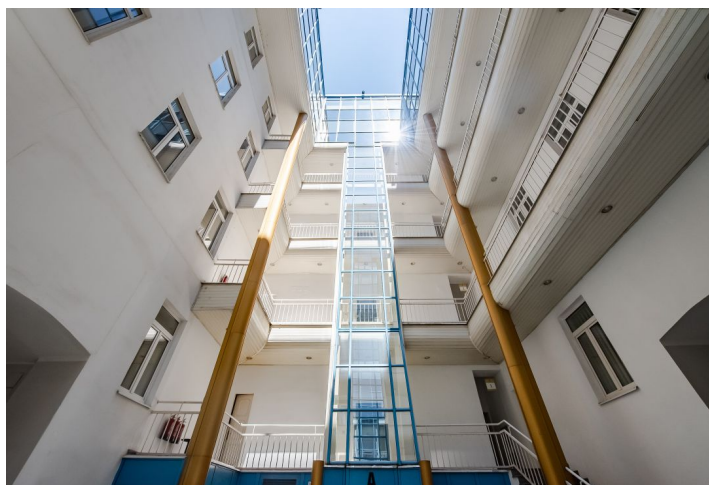

Kancelářské prostory

Praha 1, Nové Město, Krakovská

11.76 € / m² | 295 Kč / m²