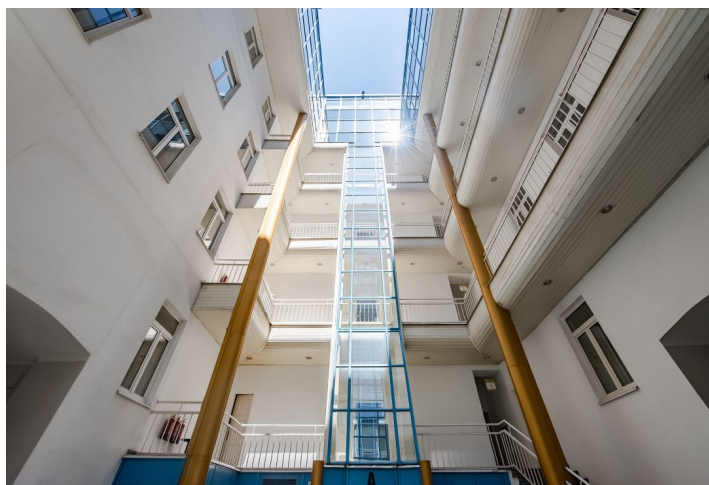

Kancelářské prostory

Praha 1, Nové Město, Krakovská

11.72 € / m² | 295 Kč / m²