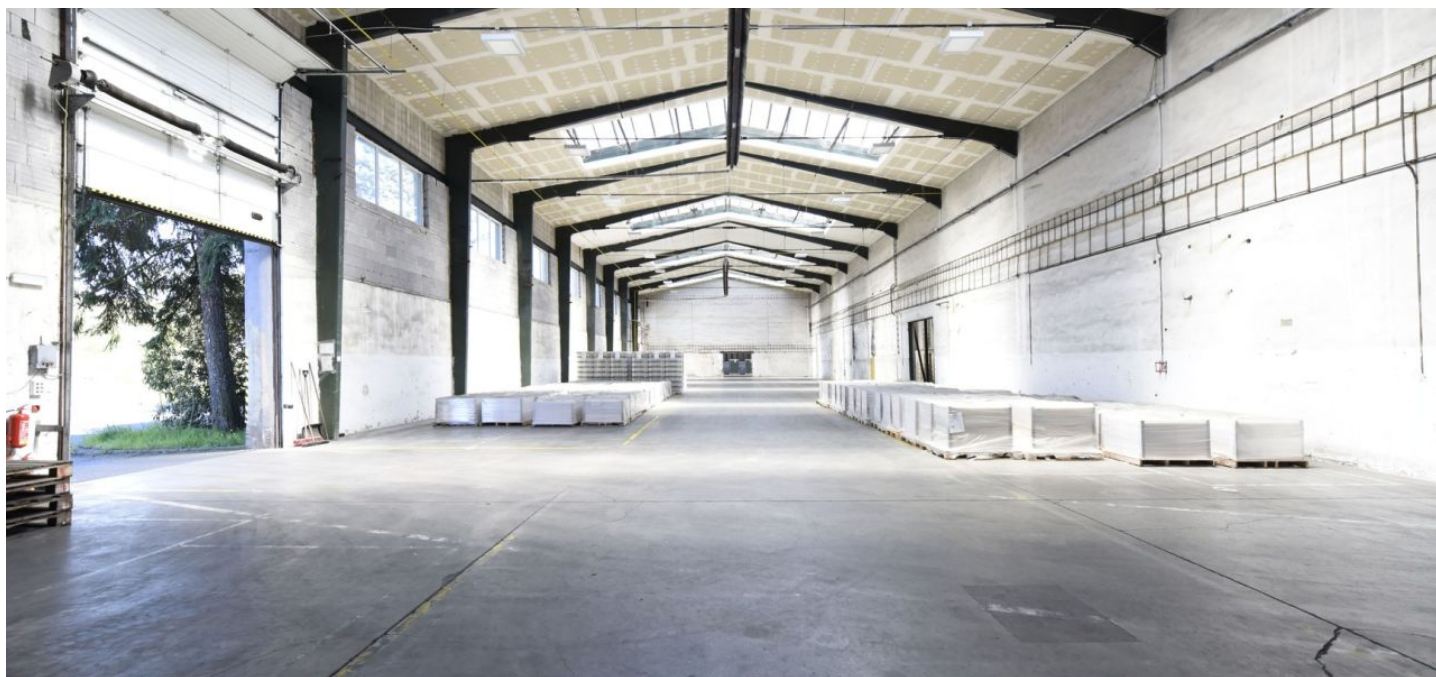

Skladové prostory

6 570 m², Teplice, Bystřany, Tovární

Cena na vyžádání

Skladové prostory

6 570 m², Teplice, Bystřany, Tovární

Cena na vyžádání

Celková plocha	6 570 m ²
Volná plocha k pronájmu	6 570 m ²
Minimální plocha	1 600 m ²
Čistá výška stropu	8.5 m
Nosnost podlah	5 t/m ²
Modul sloupů	—
Konstrukce	Železobetonová konstrukce
PENB	G
Referenční číslo	104384

6 570 m² skladových a výrobních prostor k pronájmu v logistickém parku nedaleko Teplic. Prostory jsou vhodné pro lehkou výrobu nebo skladování.

Lokalita:

Areál se nachází nedaleko Teplic u silnice 13 a je dobře dostupný z D8.

Vybavení a služby:

- správa nemovitosti přímo v areálu
- údržba budov
- ostraha
- parkování v areálu

Skladové/výrobní prostory:

- skladové prostory od 1 600 m²
- nosnost podlahy 5 t/m²
- světlá výška 8,5 m
- vytápění je možné plynem
- dostatečný příkon elektřiny pro výrobu
- LED osvětlení