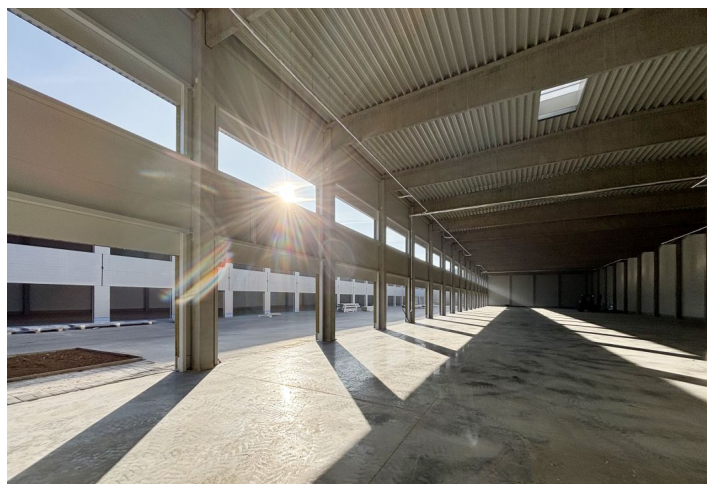

Výrobní prostory

3 777 m², Praha-západ, Tuchoměřice, U Špejcharu

Cena na vyžádání

Výrobní prostory

3 777 m², Praha-západ, Tuchoměřice, U Špejcharu

Cena na vyžádání

Celková plocha	3 777 m ²
Volná plocha k pronájmu	3 777 m ²
Minimální plocha	370 m ²
Čistá výška stropu	7.4 m
Nosnost podlah	5 t/m ²
Modul sloupů	—
Konstrukce	Železobetonová konstrukce
PENB	G
Referenční číslo	104377