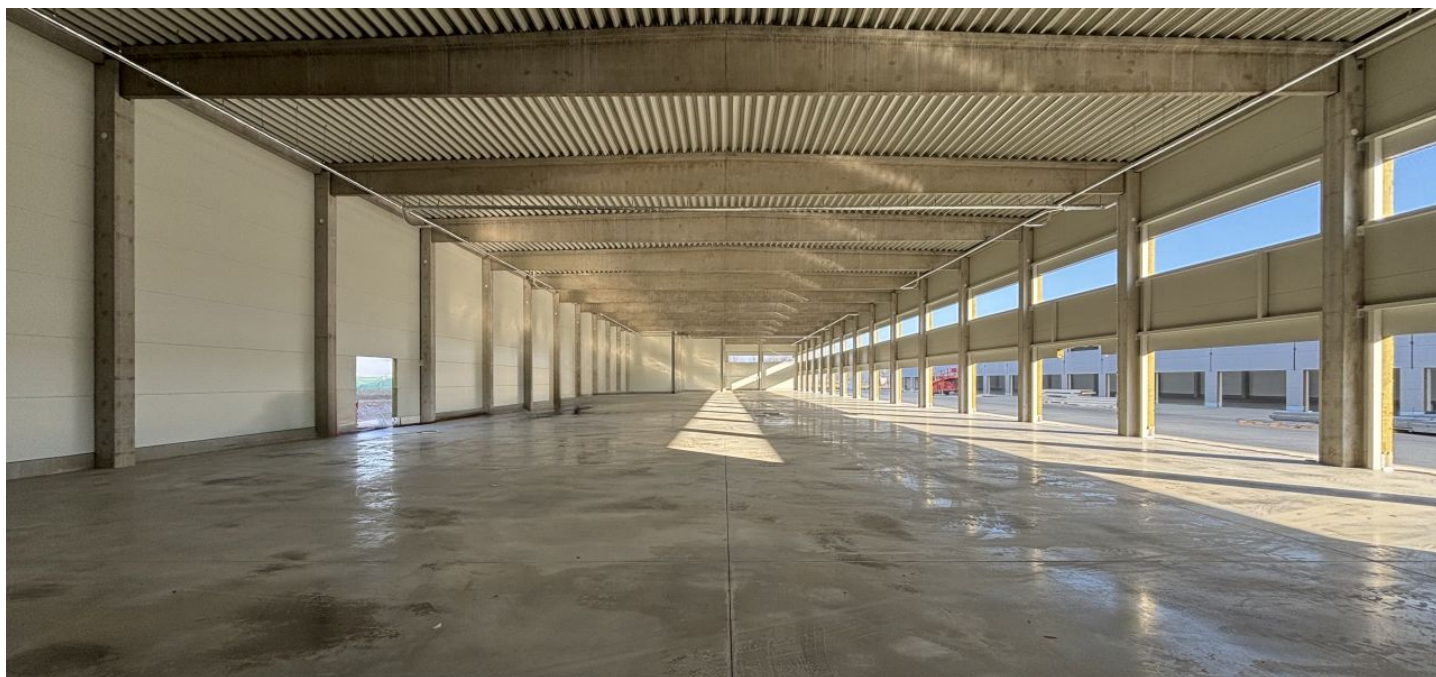

Výrobní prostory

3 777 m², Praha-západ, Tuchoměřice, U Špejcharu

Cena na vyžádání

Výrobní prostory

3 777 m², Praha-západ, Tuchoměřice, U Špejcharu

Cena na vyžádání

Celková plocha	3 777 m ²
Volná plocha k pronájmu	3 777 m ²
Minimální plocha	370 m ²
Čistá výška stropu	7.4 m
Nosnost podlah	5 t/m ²
Modul sloupů	—
Konstrukce	—
PENB	G
Referenční číslo	104377

Výrobní prostory **od 370 m²** s možností výstavby kancelářských prostor **až do velikosti 140 m²** k pronájmu v průmyslovém areálu v obci Tuchoměřice v okrese Praha-západ. Prostory jsou vhodné pro lehkou výrobu, skladování a obchodní činnost.

Výrobní/skladové prostory:

- flexibilní jednotky od 370 m²
- kancelářské prostory až do 140 m² ke každé jednotce
- vjezdová vrata - 3 x 3 m
- nosnost podlahy 5 t
- světlá výška 7,4 m

K dispozici od Q1/2025.