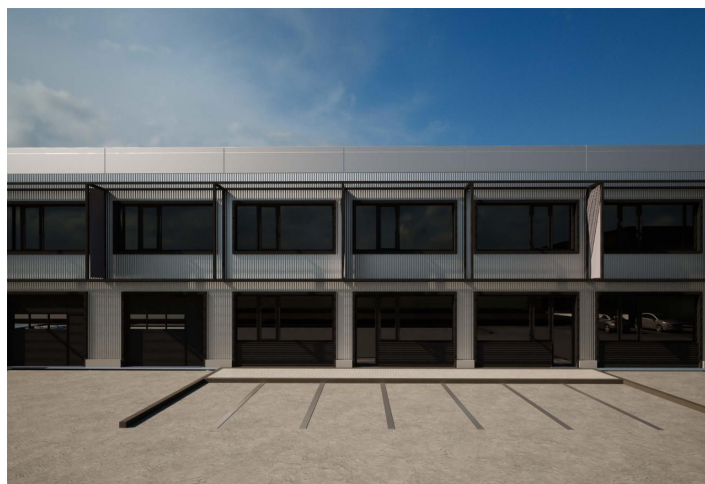

Výrobní prostory

3 777 m², Praha-západ, Tuchoměřice, U Špejcharu

Cena na vyžádání

Výrobní prostory

3 777 m², Praha-západ, Tuchoměřice, U Špejcharu

Cena na vyžádání

Celková plocha	3 777 m ²
Volná plocha k pronájmu	3 777 m ²
Minimální plocha	370 m ²
Čistá výška stropu	7.4 m
Nosnost podlah	5 t/m ²
Modul sloupů	—
Konstrukce	—
PENB	G
Referenční číslo	104377

Výrobní prostory **od 370 m²** s možností výstavby kancelářských prostor **až do velikosti 140 m²** k pronájmu v průmyslovém areálu v obci Tuchoměřice v okrese Praha-západ. Prostory jsou vhodné pro lehkou výrobu, skladování a obchodní činnost.