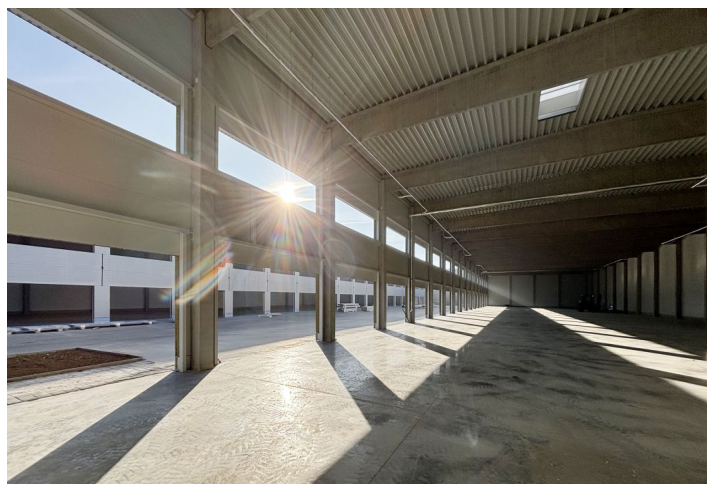

Výrobní prostory

3 777 m², Praha-západ, Tuchoměřice, U Špejcharu

Cena na vyžádání

Výrobní prostory

3 777 m², Praha-západ, Tuchoměřice, U Špejcharu

Cena na vyžádání

Celková plocha	3 777 m ²
Volná plocha k pronájmu	3 777 m ²
Minimální plocha	370 m ²
Čistá výška stropu	7.4 m
Nosnost podlah	5 t/m ²
Modul sloupů	—
Konstrukce	—
PENB	G
Referenční číslo	104377