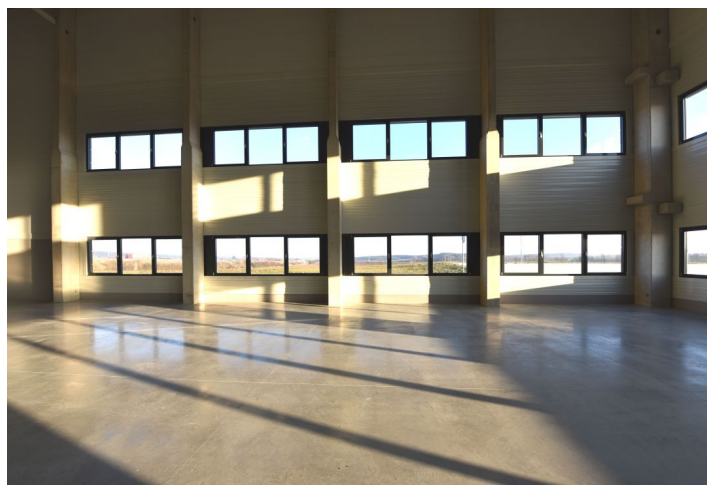

Výrobní prostory

6 500 m², Plzeň-sever, Přehýšov, Přehýšov

Cena na vyžádání