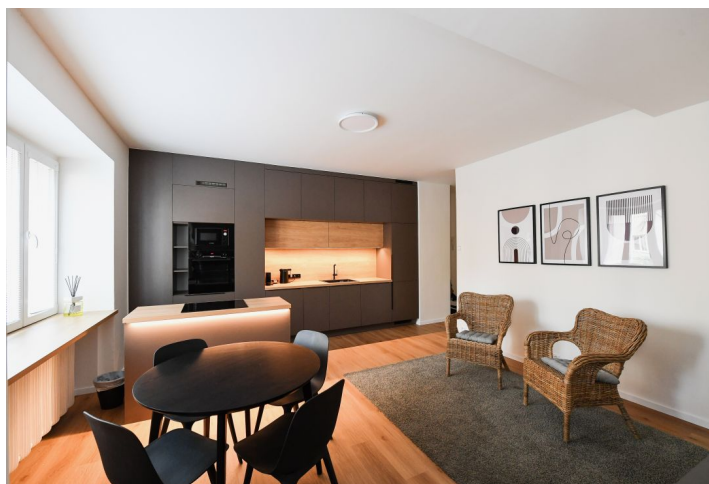

Byt 2+kk

50 m², Praha 6, Břevnov, Mládeže

Pronajato