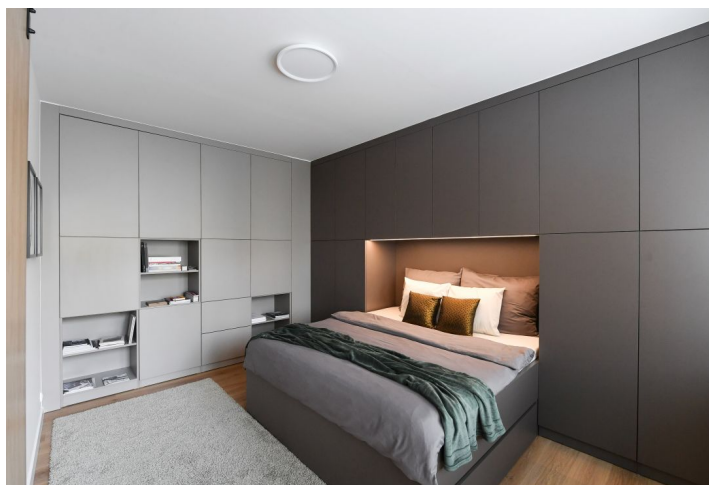

Byt 2+kk

50 m², Praha 6, Břevnov, Mládeže

Pronajato