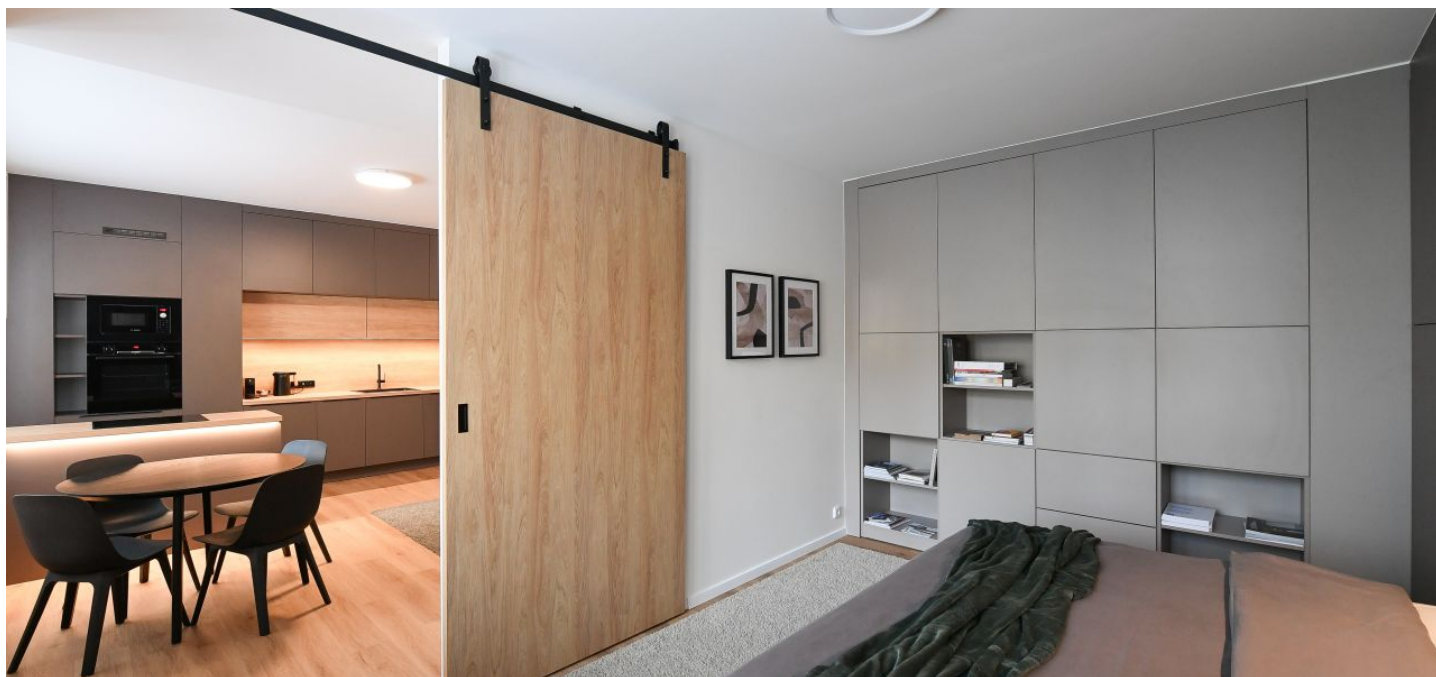

Byt 2+kk

50 m², Praha 6, Břevnov, Mládeže

Pronajato