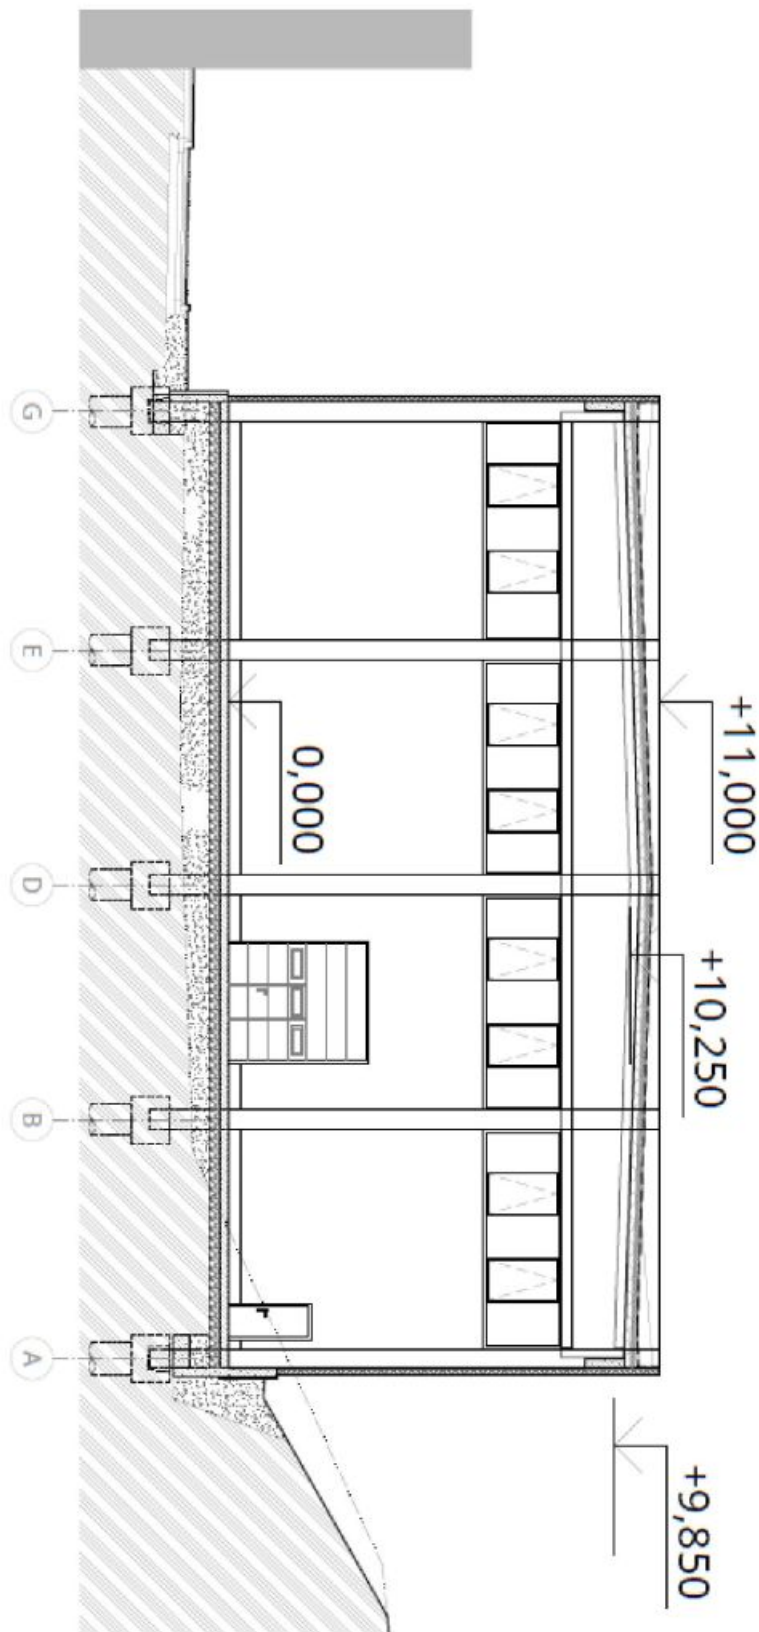

Skladové prostory

1 464 m², Vyškov, Rousínov, Tománkova

Cena na vyžádání

Skladové prostory

1 464 m², Vyškov, Rousínov, Tománkova

Cena na vyžádání

Celková plocha	1 464 m ²
Volná plocha k pronájmu	1 464 m ²
Čistá výška stropu	9.8 m
Nosnost podlah	10 t/m ²
Modul sloupů	—
Konstrukce	Železobetonová konstrukce
PENB	G
Referenční číslo	104269

Vybavení a služby:

- plynové vytápění
- světlá výška stropu 9,8 m
- nosnost podlahy 10 t/m²
- nákladová rampa
- manipulační plocha
- sekční vrata
- možnost přímého vjezdu pro dodávky
- parkování kamionů v areálu
- parkování osobních aut před areálem

Kanceláře:

Variabilní plocha

K dispozici od 4Q/2025.

Nájemce neplatí provizi.

Řez Hal A, B, C, D