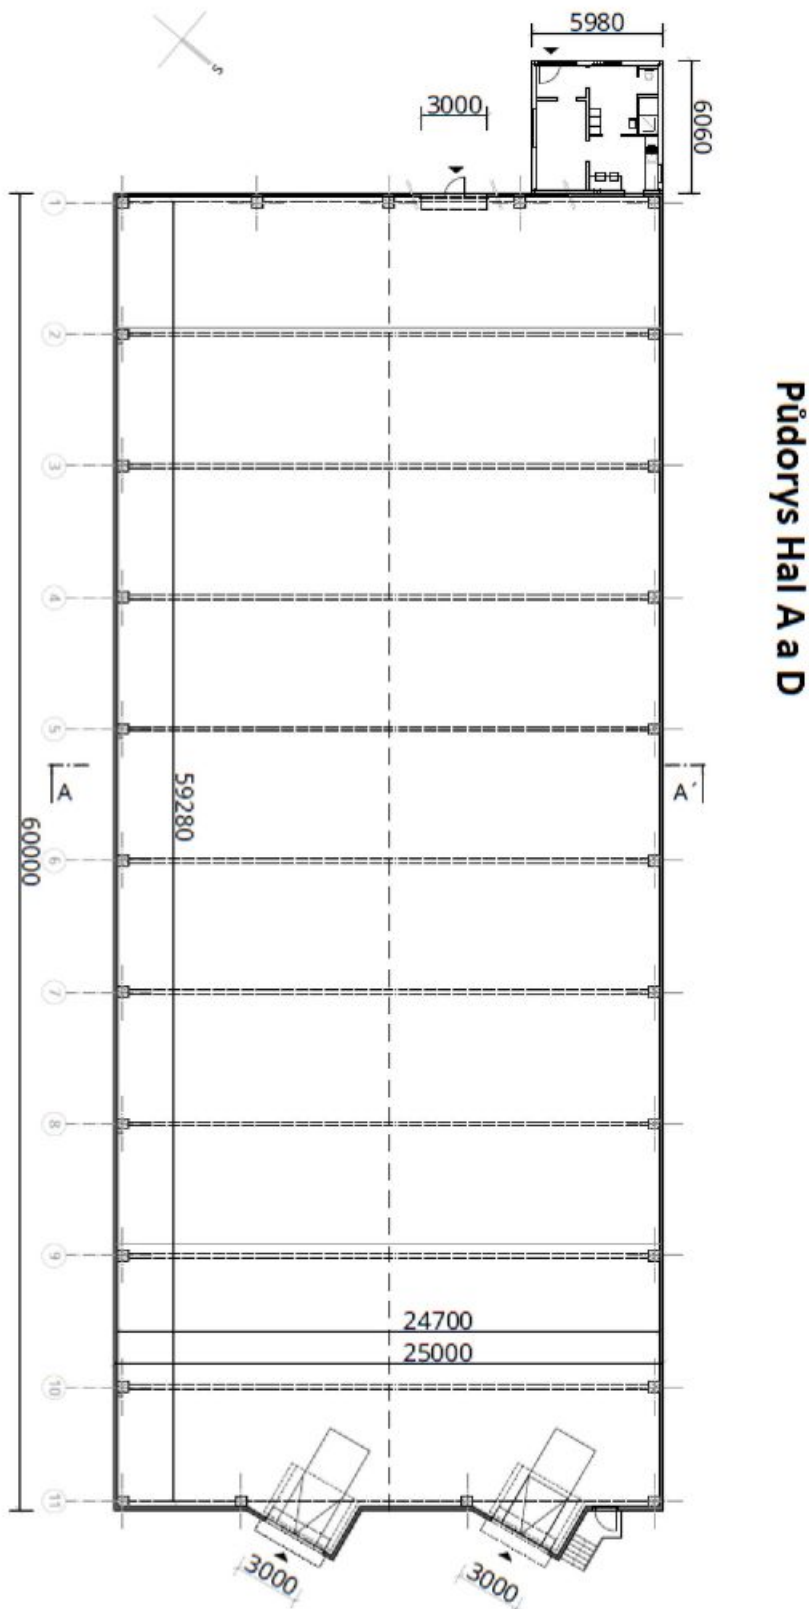

Řez Hal A, B, C, D