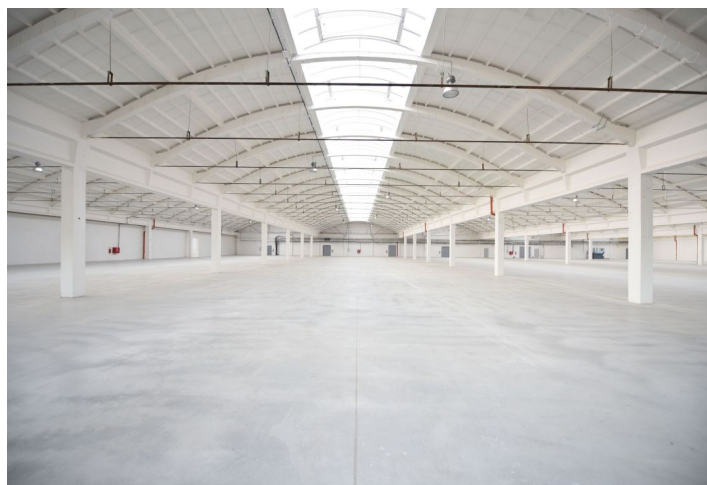

Skladové prostory

1224 m², Vyškov, Rousínov, Tománkova

Cena na vyžádání