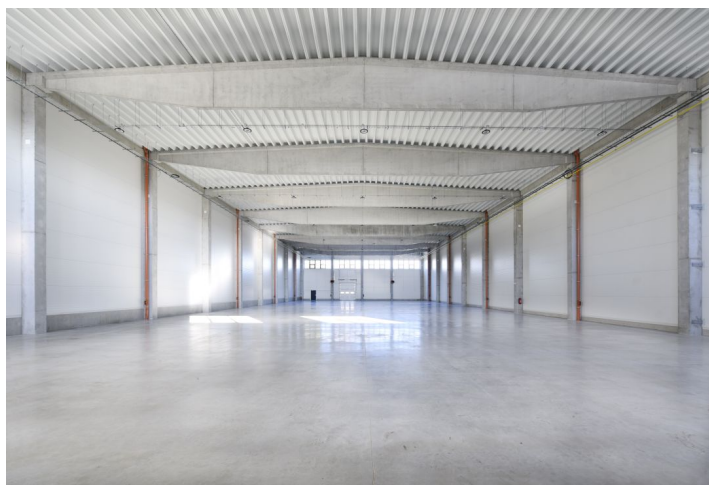

Skladové prostory

1 464 m², Vyškov, Rousínov, Tománkova

Cena na vyžádání

Skladové prostory

1 464 m², Vyškov, Rousínov, Tománkova

Cena na vyžádání

Celková plocha	1 464 m ²
Volná plocha k pronájmu	1 464 m ²
Čistá výška stropu	9.8 m
Nosnost podlah	10 t/m ²
Modul sloupů	—
Konstrukce	Železobetonová konstrukce
PENB	G
Referenční číslo	104269

Vybavení a služby:

- plynové vytápění
- světlá výška stropu 9,8 m
- nosnost podlahy 10 t/m²
- nákladová rampa
- manipulační plocha
- sekční vrata
- možnost přímého vjezdu pro dodávky
- parkování kamionů v areálu
- parkování osobních aut před areálem