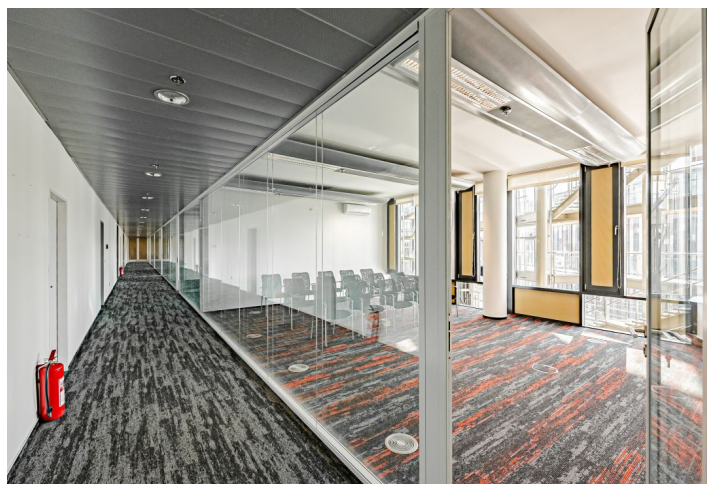

Kancelářské prostory

Praha 8, Karlín, Karolinská

22.00 - 27.50 € / m² | 554 - 693 Kč / m²