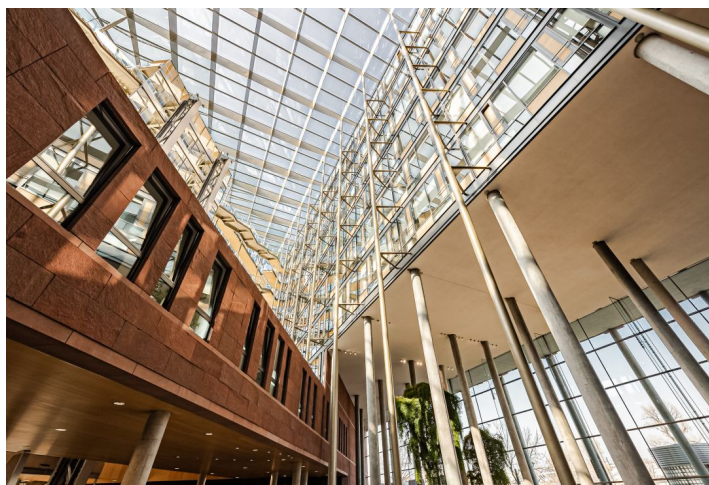

Kancelářské prostory

Praha 8, Karlín, Karolinská

22.00 - 27.50 € / m² | 554 - 693 Kč / m²