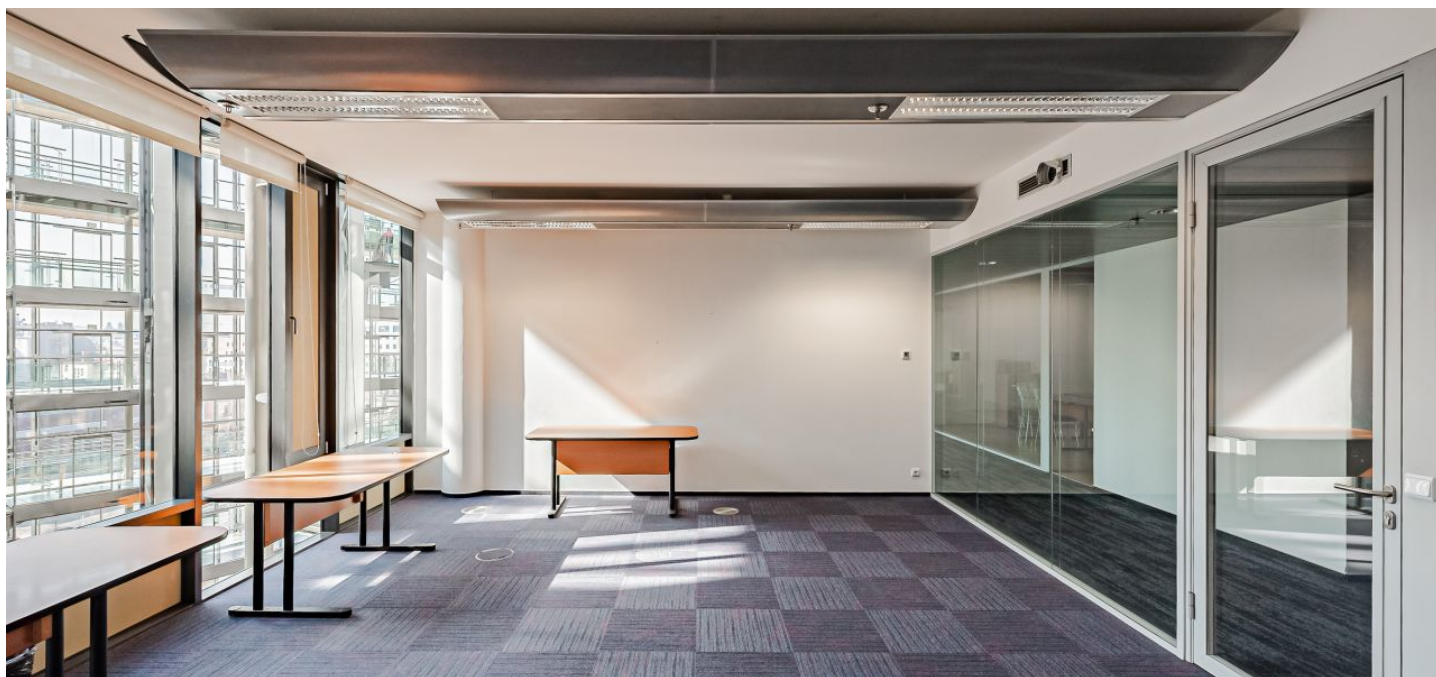

Kancelářské prostory

Praha 8, Karlín, Karolinská

22.00 - 27.50 € / m² | 554 - 693 Kč / m²