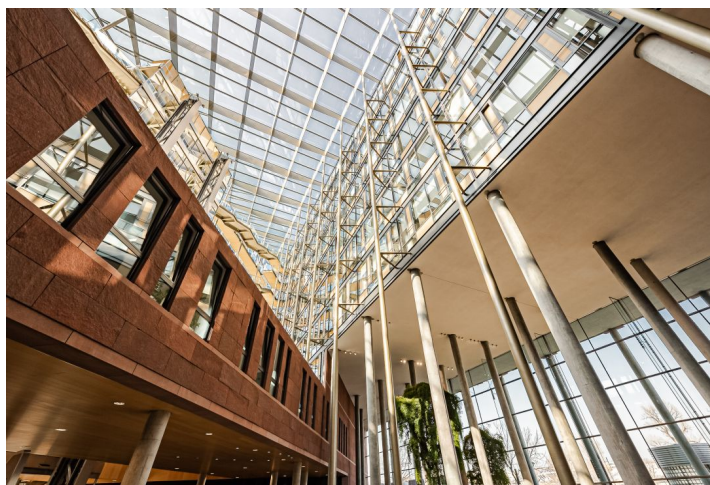

Kancelářské prostory

Praha 8, Karlín, Karolinská

22.00 - 27.50 € / m² | 556 - 695 Kč / m²