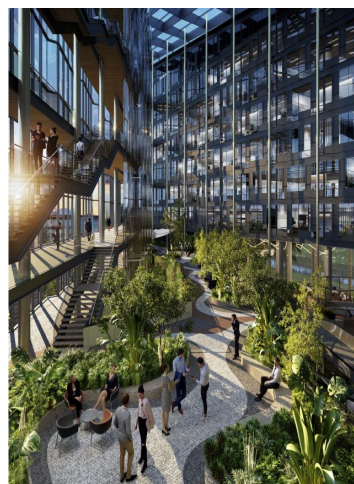

Kancelářské prostory

Praha 8, Karlín, Karolinská

23.00 - 27.50 € / m² | 583 - 697 Kč / m²