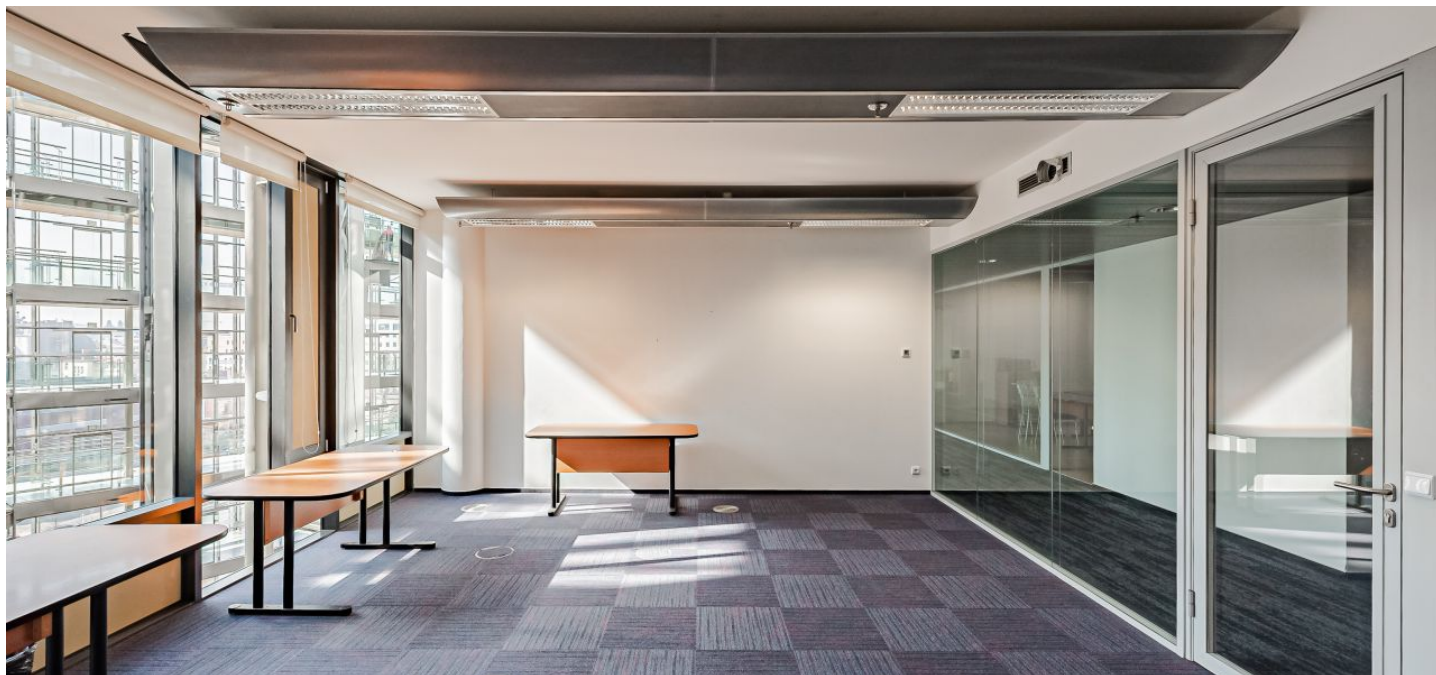

Kancelářské prostory

Praha 8, Karlín, Karolinská

22.00 - 27.50 € / m² | 556 - 695 Kč / m²