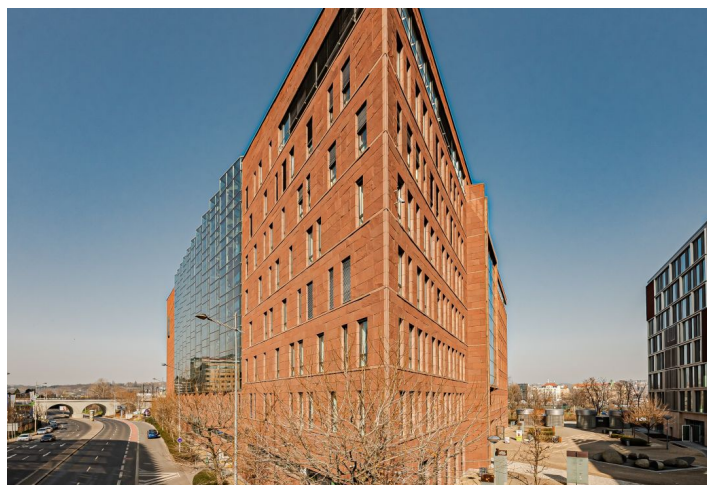

Kancelářské prostory

Praha 8, Karlín, Karolinská

22.00 - 27.50 € / m² | 556 - 695 Kč / m²