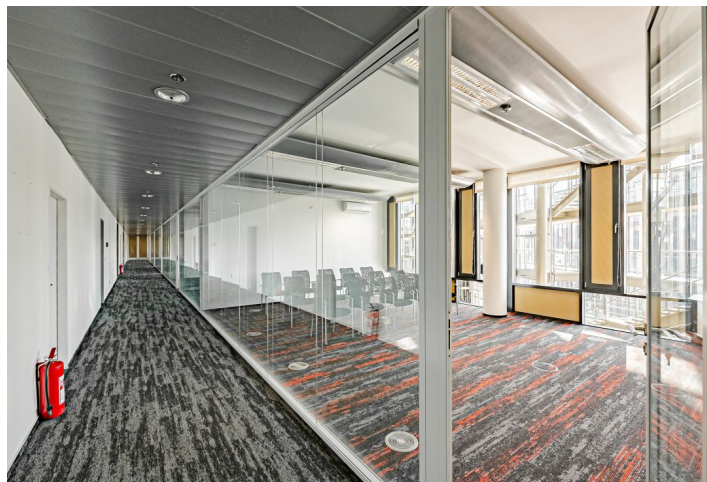

Kancelářské prostory

Praha 8, Karlín, Karolinská

22.00 - 27.50 € / m² | 556 - 695 Kč / m²