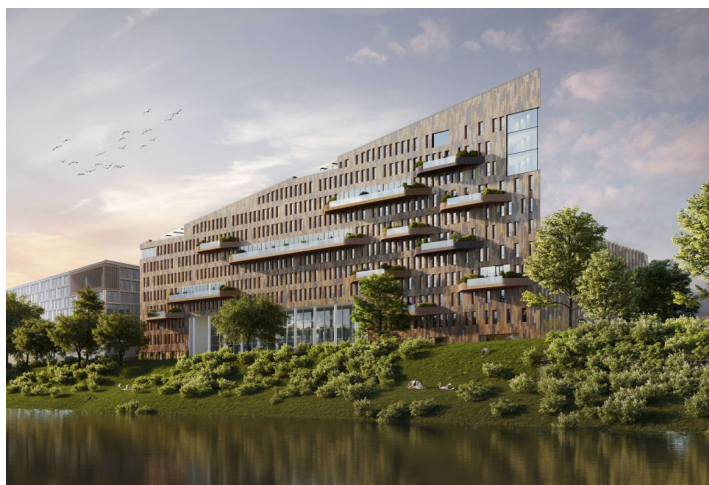

Kancelářské prostory

Praha 8, Karlín, Karolinská

23.00 - 27.50 € / m² | 578 - 691 Kč / m²