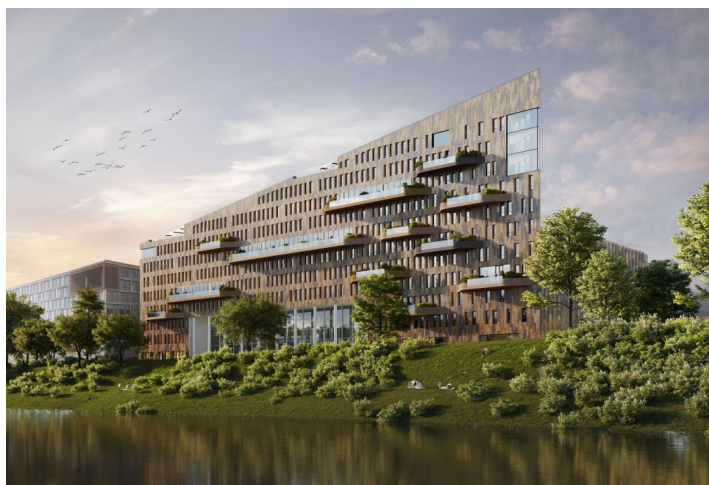

Kancelářské prostory

Pronajato

Praha 8, Karlín, Karolinská

Kancelářské prostory

Pronajato

Praha 8, Karlín, Karolinská

Poplatky za služby	130 Kč za m ² / měsíčně
Plocha k dispozici	2 592 m ²
Sklep	-
Terasa	62 m ²
Parkování	175 EUR / ps / měsíc
PENB	G
Referenční číslo	104243

Moderní budova s nízkou energetickou náročností na Praze 8 nabízí kancelářské prostory k pronájmu. V rámci objektu naleznete kompletní služby – od restaurací, kavárny, poštovní služby po prodejny tabáku a květin. Objekt je rovněž držitelem ekologického certifikátu LEED Platinum. Možnost parkování.