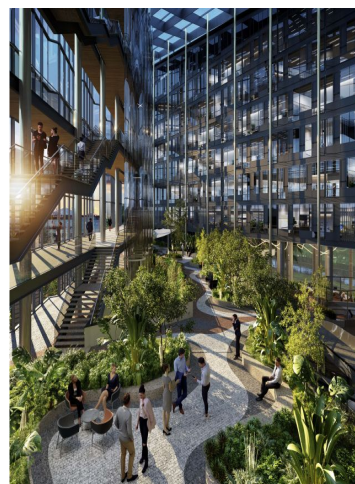

Kancelářské prostory

Praha 8, Karlín, Karolinská

23.00 - 27.50 € / m² | 578 - 691 Kč / m²