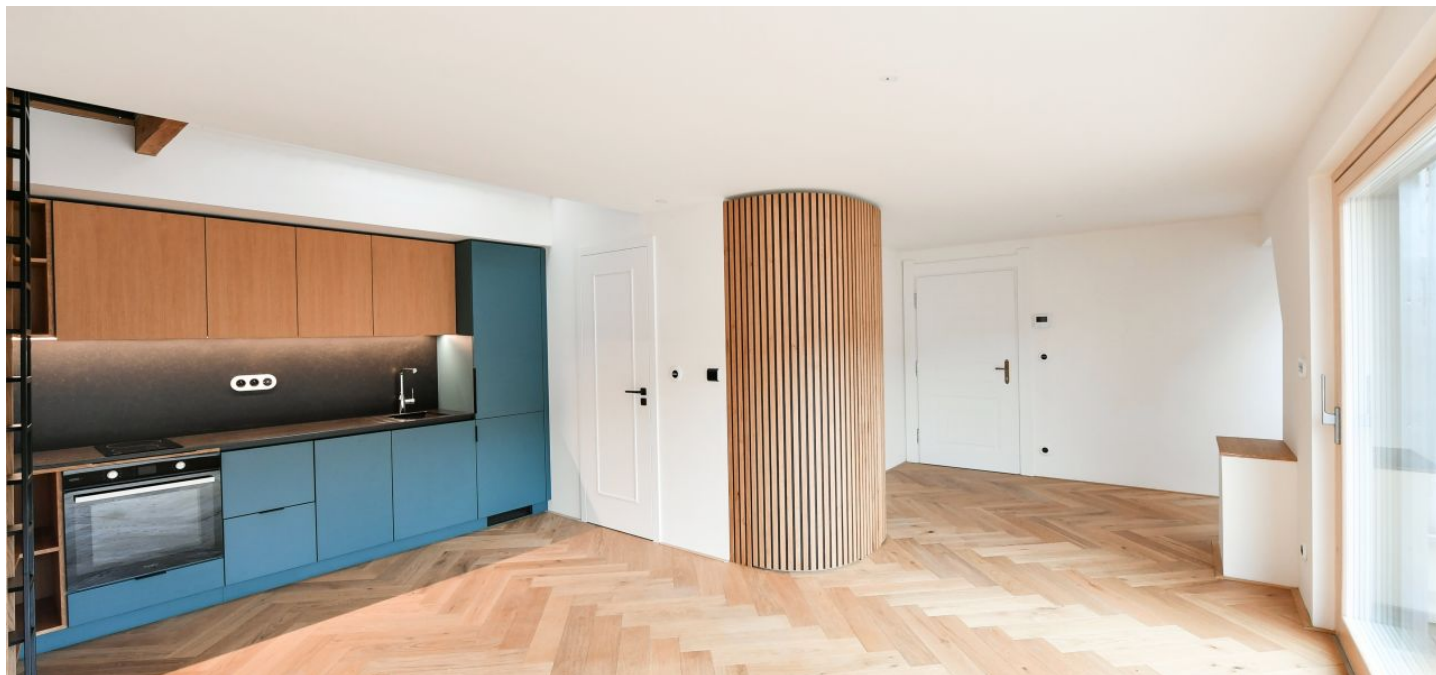

Byt 1+kk

45 m², Praha 5, Radotín, Prvomájová

Pronajato