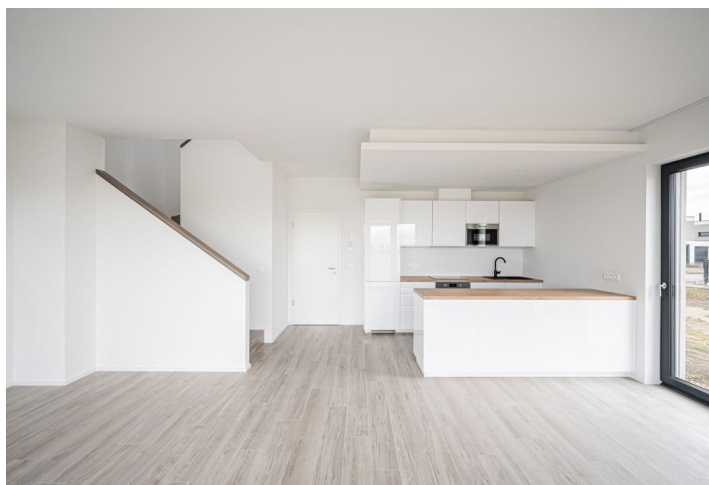

Rodinný dům 5+kk

176 m², Beroun, Vysoký Újezd, Jana Kreisla

Pronajato