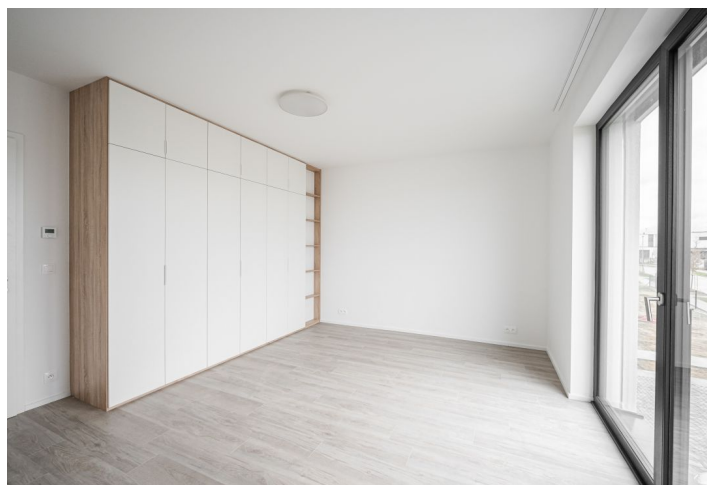

Rodinný dům 5+kk

176 m², Beroun, Vysoký Újezd, Jana Kreisla

Pronajato

Rodinný dům 5+kk

176 m², Beroun, Vysoký Újezd, Jana Kreisla

Pronajato

Pozemek	890 m ²
Zastavěná plocha	121 m ²
Zahrada	769 m ²
Parkování	Garáž a parkovací stání na pozemku.
Garáž	Ano
Sklep	-
Poplatky za služby	Poplatky za vodu a odvoz odpadu: 3000 Kč měsíčně. Plyn a elektřina budou převedeny na nájemce.
PENB	B
Referenční číslo	104212
K dispozici od	Ihned

V přízemí domu se nachází obývací pokoj s plně vybavenou kuchyní a přístupem na terasu / zahradu, ložnice pro hosty / pracovna, technická místnost, toaleta a vstupní chodba s vestavěnou skříní a vstupem do garáže. V horním patře je hlavní ložnice s vestavěnou skříní a en-suite koupelnou (sprchový kout, toaleta), další dvě ložnice a samostatná koupelna (vana, toaleta).