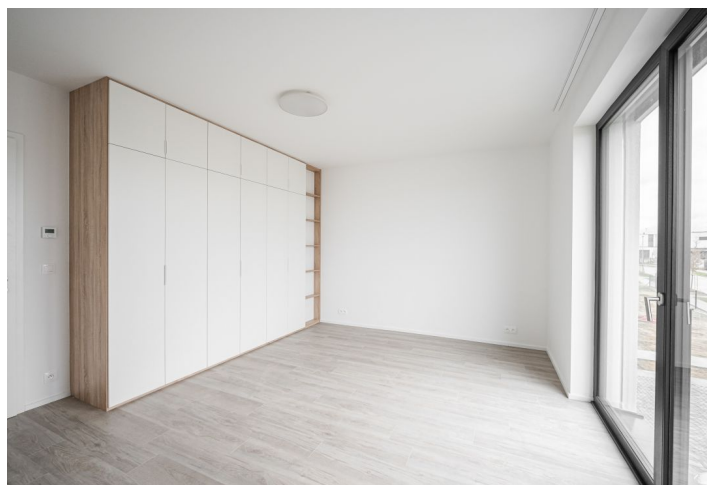

Rodinný dům 5+kk

176 m², Beroun, Vysoký Újezd, Jana Kreisla

Pronajato