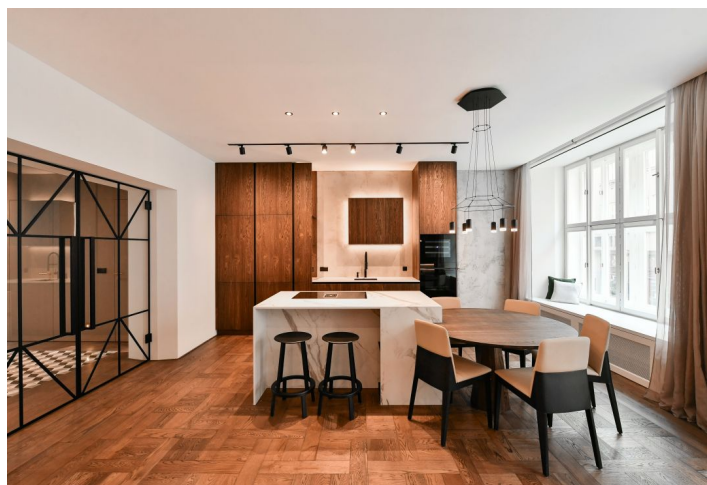

Byt 3+kk

103 m², Praha 1, Staré Město, Elišky Krásnohorské

Pronajato