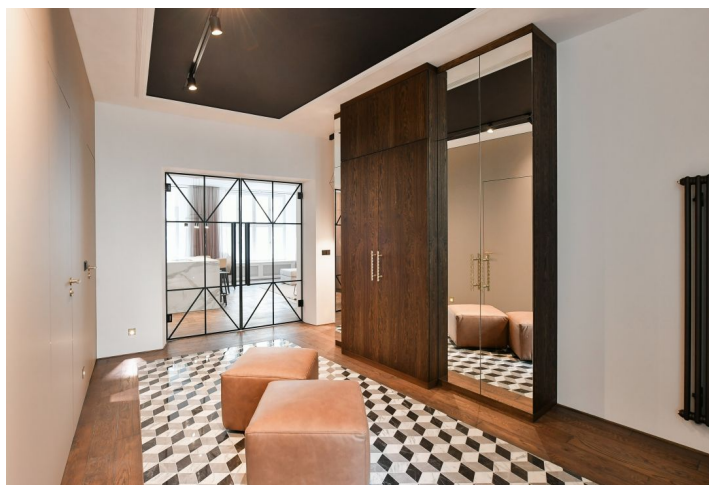

Byt 3+kk

103 m², Praha 1, Staré Město, Elišky Krásnohorské

Pronajato