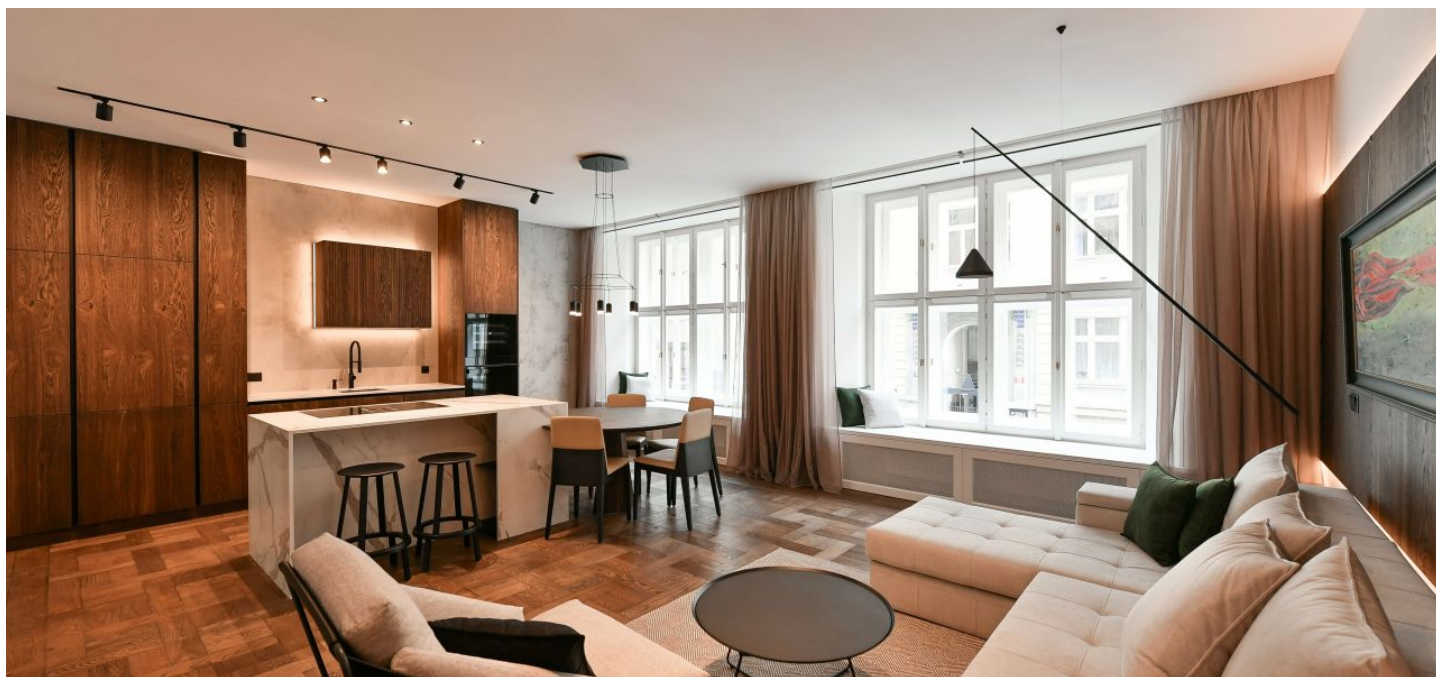

Byt 3+kk

103 m², Praha 1, Staré Město, Elišky Krásnohorské

Pronajato