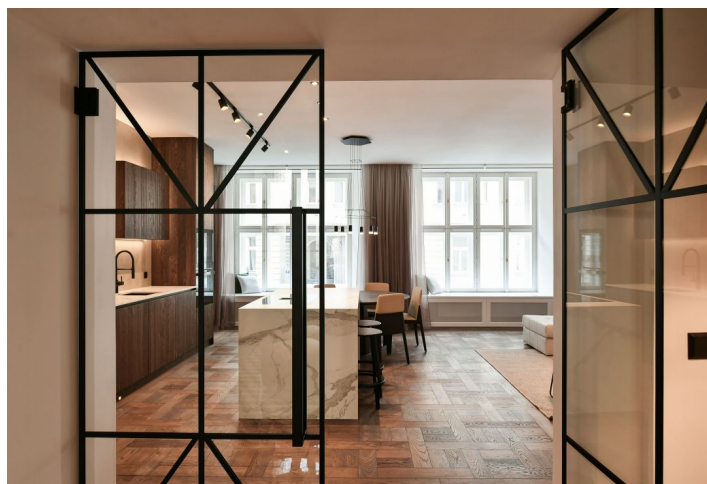

Byt 3+kk

103 m², Praha 1, Staré Město, Elišky Krásnohorské

Pronajato