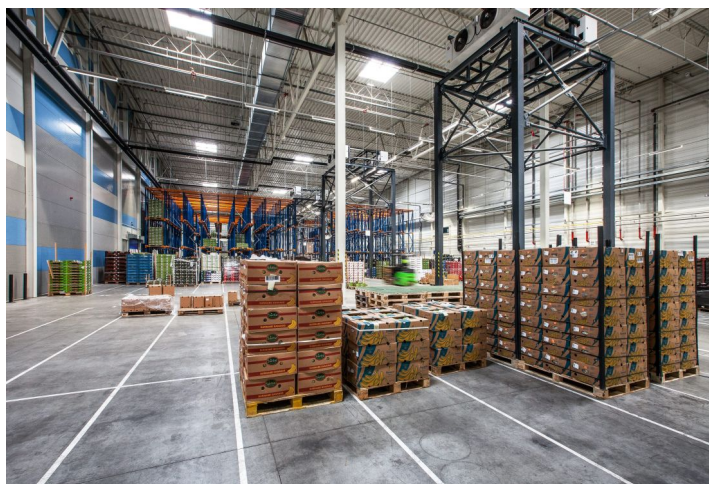

Výrobní prostory

7 080 m², Benešov, Divišov, Měchnov

Cena na vyžádání

Výrobní prostory

7 080 m², Benešov, Divišov, Měchnov

Cena na vyžádání

Celková plocha	7 080 m ²
Volná plocha k pronájmu	7 080 m ²
Čistá výška stropu	10.5 m
Nosnost podlah	5 t/m ²
Modul sloupů	—
Konstrukce	Železobetonová konstrukce
PENB	G
Referenční číslo	104161

7 080 m² výrobních a kancelářských prostor k pronájmu v logistickém parku. Prostory jsou vhodné pro logistická centra a lehkou výrobu, nabízí vysoký standard a zařízení lze přizpůsobit požadavkům klienta. Díky své poloze jsou prostory vhodné pro vnitrostátní i mezinárodní distribuci a výrobu.

Lokalita:

Park je strategicky umístěn jen 35 km od Prahy na dálnici D1, 45 km od závodu TPCA. Toto místo je ideální pro logistiku a rychlé dodávky do velkoobchodů či maloobchodů.

Vybavení a služby:

- flexibilní jednotky (sklad / kancelář / lehká výroba / showroom)
- správa nemovitosti přímo v areálu
- bezpečnostní služba v místě (24/7) a CCTV
- údržba budov
- dostatečná parkovací plocha
- vysoké standardy budov

Výrobní/skladové prostory:

- Polohovací brány & nakládací rampy
- rozměry vjezdových vrat 4x4,5m
- nosnost podlahy 5 t/m²
- světlá výška 10,5 m
- modul sloupů 12x24 m
- LED osvětlení
- sprinklerové hasící zařízení
- přípojky všech sítí (voda, plyn, elektřina, telekomunikace)