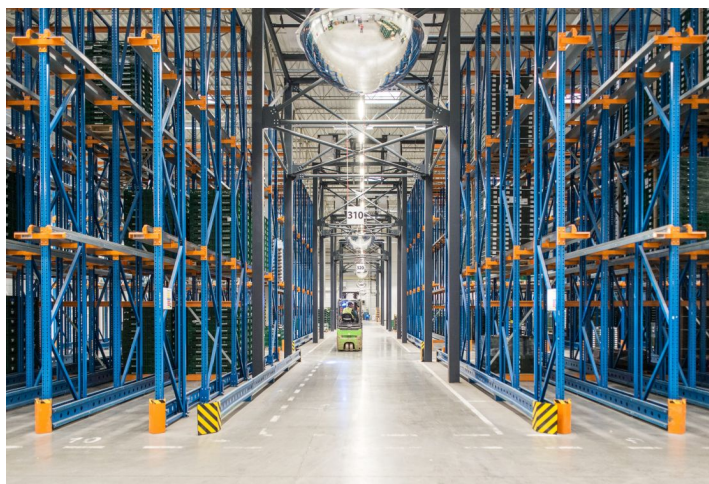

Výrobní prostory

5 325 m², Benešov, Divišov, Měchnov

Cena na vyžádání

Výrobní prostory

5 325 m², Benešov, Divišov, Měchnov

Cena na vyžádání

Celková plocha	5 325 m ²
Volná plocha k pronájmu	5 325 m ²
Čistá výška stropu	10.5 m
Nosnost podlah	5 t/m ²
Modul sloupů	—
Konstrukce	Železobetonová konstrukce
PENB	G
Referenční číslo	104161

5 325 m² výrobních a kancelářských prostor k pronájmu v logistickém parku. Prostory jsou vhodné pro logistická centra a lehkou výrobu, nabízí vysoký standard a zařízení lze přizpůsobit požadavkům klienta. Díky své poloze jsou prostory vhodné pro vnitrostátní i mezinárodní distribuci a výrobu.

Lokalita:

Park je strategicky umístěn jen 35 km od Prahy na dálnici D1, 45 km od závodu TPCA. Toto místo je ideální pro logistiku a rychlé dodávky do velkoobchodů či maloobchodů.

Vybavení a služby:

- flexibilní jednotky (sklad / kancelář / lehká výroba / showroom)
- správa nemovitosti přímo v areálu
- bezpečnostní služba v místě (24/7) a CCTV
- údržba budov
- dostatečná parkovací plocha
- vysoké standardy budov

Výrobní/skladové prostory:

- Polohovací brány & nakládací rampy
- rozměry vjezdových vrat 4x4,5m
- nosnost podlahy 5 t/m²
- světlá výška 10,5 m
- modul sloupů 12x24 m
- LED osvětlení
- sprinklerové hasící zařízení
- přípojky všech sítí (voda, plyn, elektřina, telekomunikace)