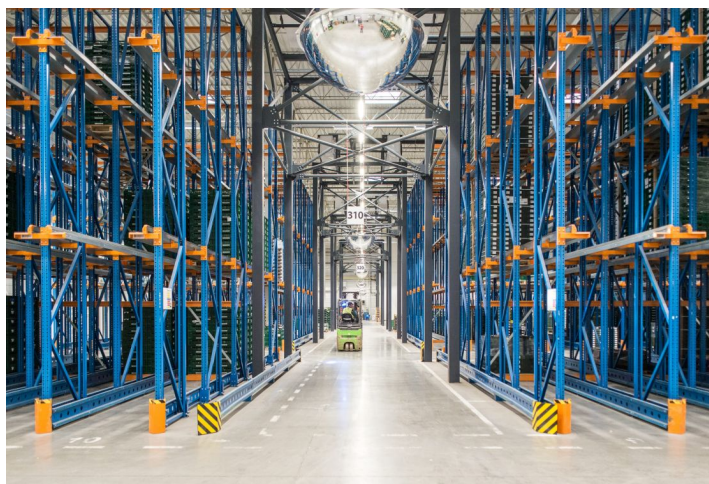

Skladové prostory

5 325 m², Benešov, Divišov, Měchnov

Cena na vyžádání

Skladové prostory

5 325 m², Benešov, Divišov, Měchnov

Cena na vyžádání

Celková plocha	5 325 m ²
Volná plocha k pronájmu	5 325 m ²
Čistá výška stropu	10.5 m
Nosnost podlah	5 t/m ²
Modul sloupů	—
Konstrukce	Železobetonová konstrukce
PENB	G
Referenční číslo	104159

5 325 m² skladových, výrobních a kancelářských prostor k pronájmu v logistickém parku. Prostory jsou vhodné pro logistická centra a lehkou výrobu, nabízí vysoký standard a zařízení lze přizpůsobit požadavkům klienta. Díky své poloze jsou prostory vhodné pro vnitrostátní i mezinárodní distribuci a výrobu.

Lokalita:

Park je strategicky umístěn jen 35 km od Prahy na dálnici D1, 45 km od závodu TPCA. Toto místo je ideální pro logistiku a rychlé dodávky do velkoobchodů či maloobchodů.

Vybavení a služby:

- flexibilní jednotky (sklad / kancelář / lehká výroba / showroom)
- správa nemovitosti přímo v areálu
- bezpečnostní služba v místě (24/7) a CCTV
- údržba budov
- dostatečná parkovací plocha
- vysoké standardy budov

Výrobní/skladové prostory:

- Polohovací brány & nakládací rampy
- rozměry vjezdových vrat 4x4,5m
- nosnost podlahy 5 t/m²
- světlá výška 10,5 m
- modul sloupů 12x24 m
- LED osvětlení
- sprinklerové hasící zařízení
- přípojky všech sítí (voda, plyn, elektřina, telekomunikace)