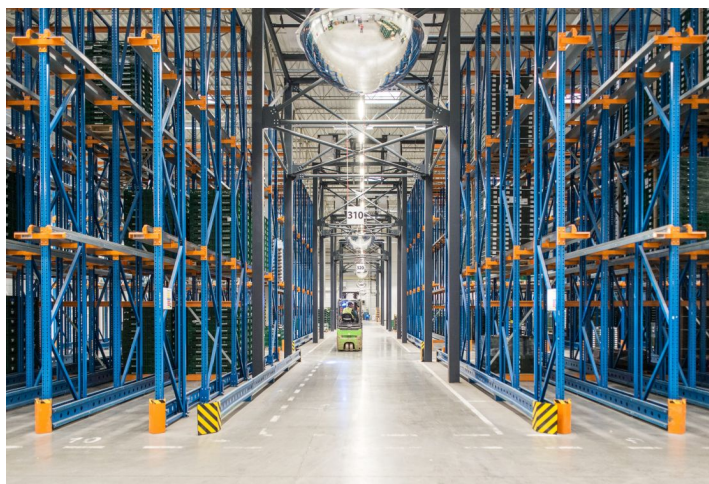

Skladové prostory

7 079 m², Benešov, Divišov, Měchnov

Cena na vyžádání

Skladové prostory

7 079 m², Benešov, Divišov, Měchnov

Cena na vyžádání

Celková plocha	7 079 m ²
Volná plocha k pronájmu	7 079 m ²
Čistá výška stropu	10.5 m
Nosnost podlah	5 t/m ²
Modul sloupů	—
Konstrukce	Železobetonová konstrukce
PENB	G
Referenční číslo	104159

7 079 m² skladových, výrobních a kancelářských prostor k pronájmu v logistickém parku. Prostory jsou vhodné pro logistická centra a lehkou výrobu, nabízí vysoký standard a zařízení lze přizpůsobit požadavkům klienta. Díky své poloze jsou prostory vhodné pro vnitrostátní i mezinárodní distribuci a výrobu.

Lokalita:

Park je strategicky umístěn jen 35 km od Prahy na dálnici D1, 45 km od závodu TPCA. Toto místo je ideální pro logistiku a rychlé dodávky do velkoobchodů či maloobchodů.

Vybavení a služby:

- flexibilní jednotky (sklad / kancelář / lehká výroba / showroom)
- správa nemovitosti přímo v areálu
- bezpečnostní služba v místě (24/7) a CCTV
- údržba budov
- dostatečná parkovací plocha
- vysoké standardy budov

Výrobní/skladové prostory:

- Polohovací brány & nakládací rampy
- rozměry vjezdových vrat 4x4,5m
- nosnost podlahy 5 t/m²
- světlá výška 10,5 m
- modul sloupů 12x24 m
- LED osvětlení
- sprinklerové hasící zařízení
- přípojky všech sítí (voda, plyn, elektřina, telekomunikace)