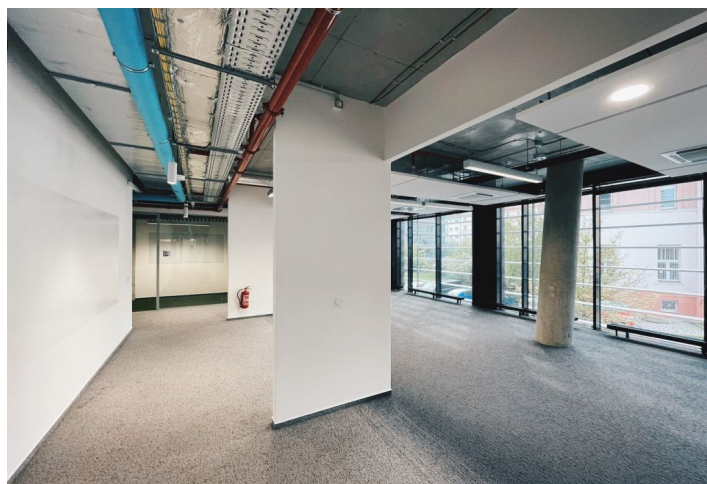

Kancelářské prostory

Praha 7, Holešovice, U Uranie

15.52 € / m² | 392 Kč / m²