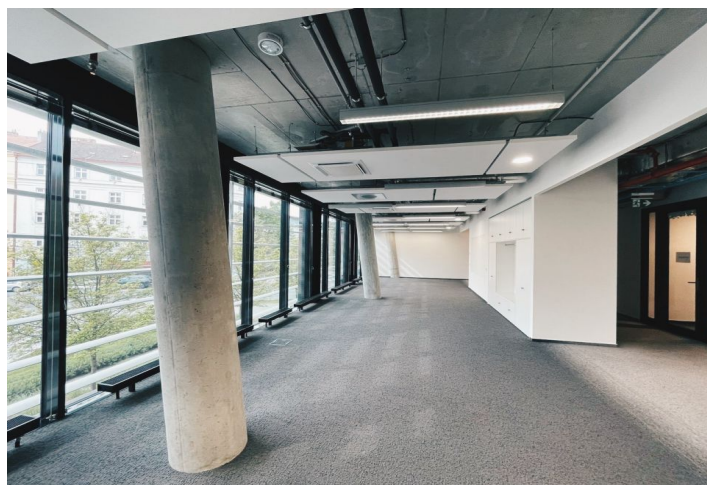

Kancelářské prostory

Praha 7, Holešovice, U Uranie

15.52 € / m² | 392 Kč / m²