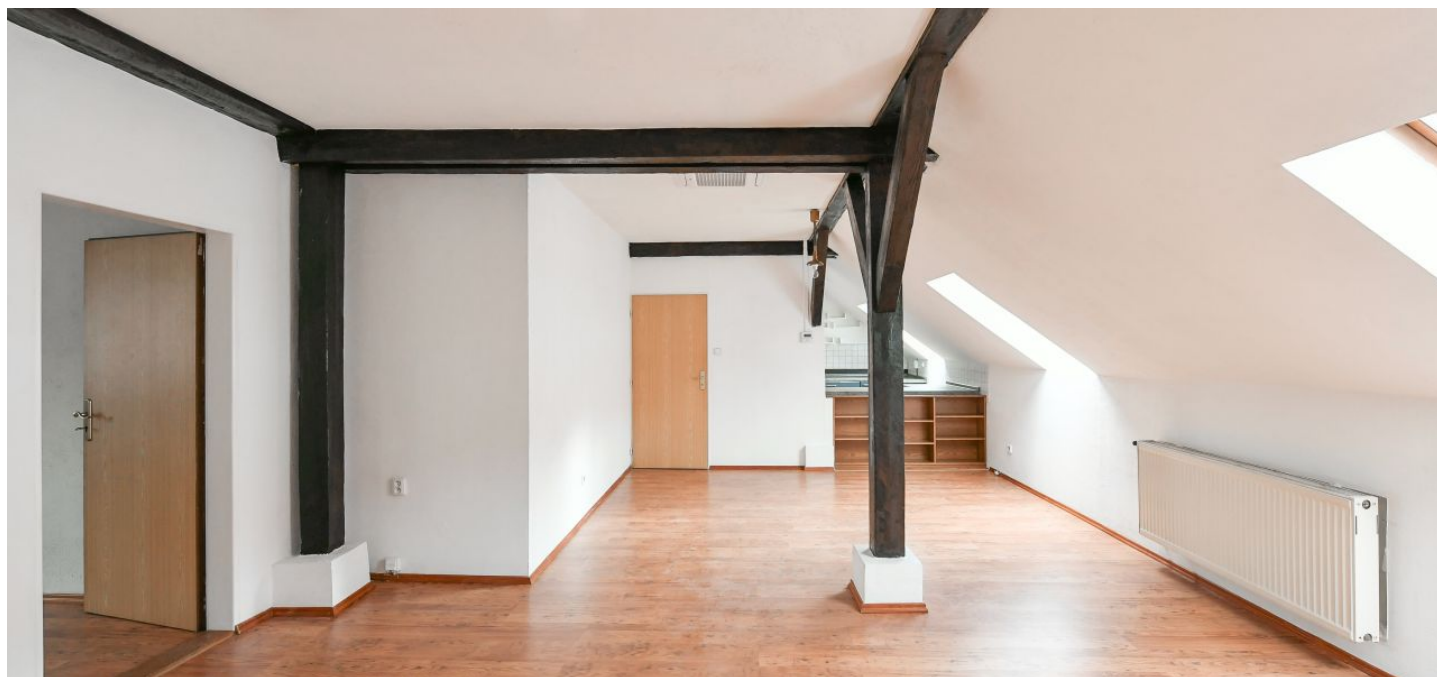

Byt 2+kk

Pronajato

70 m², Praha 5, Smíchov, Jindřicha Plachty