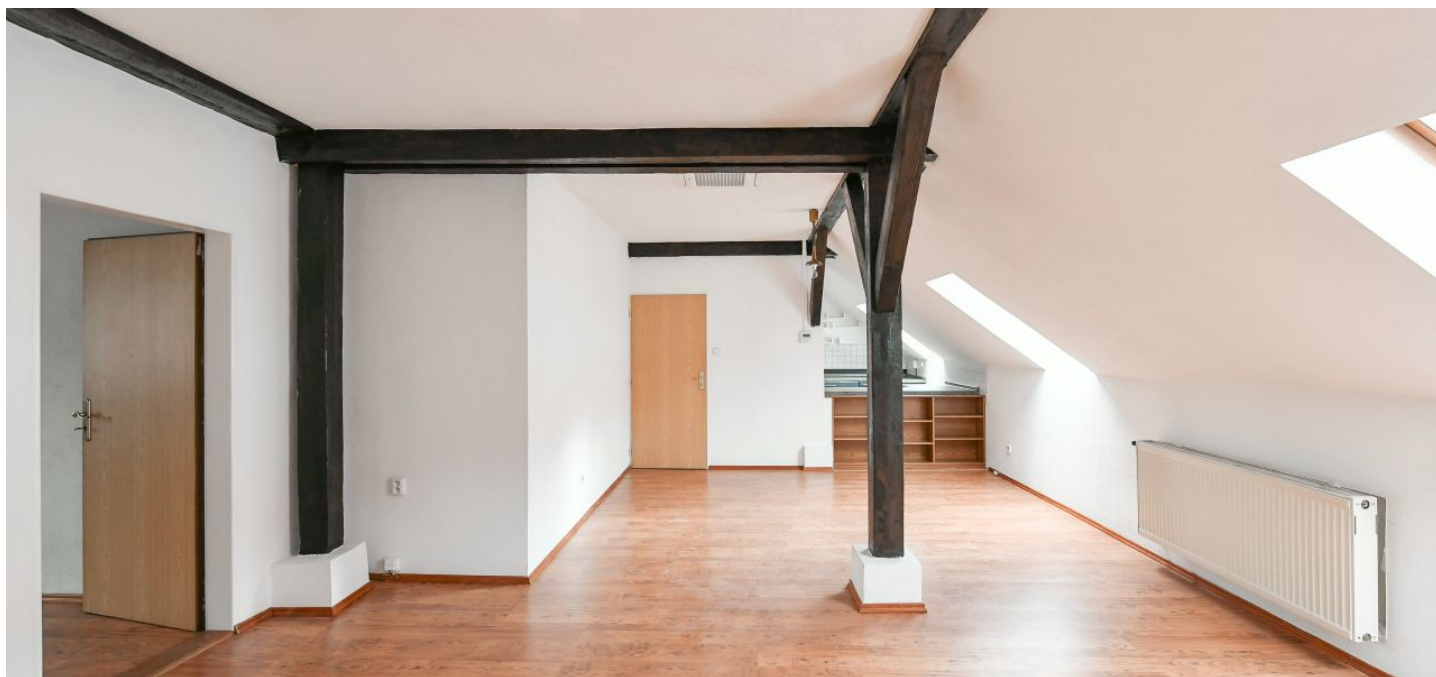

Byt 2+kk

70 m², Praha 5, Smíchov, Jindřicha Plachty

Pronajato