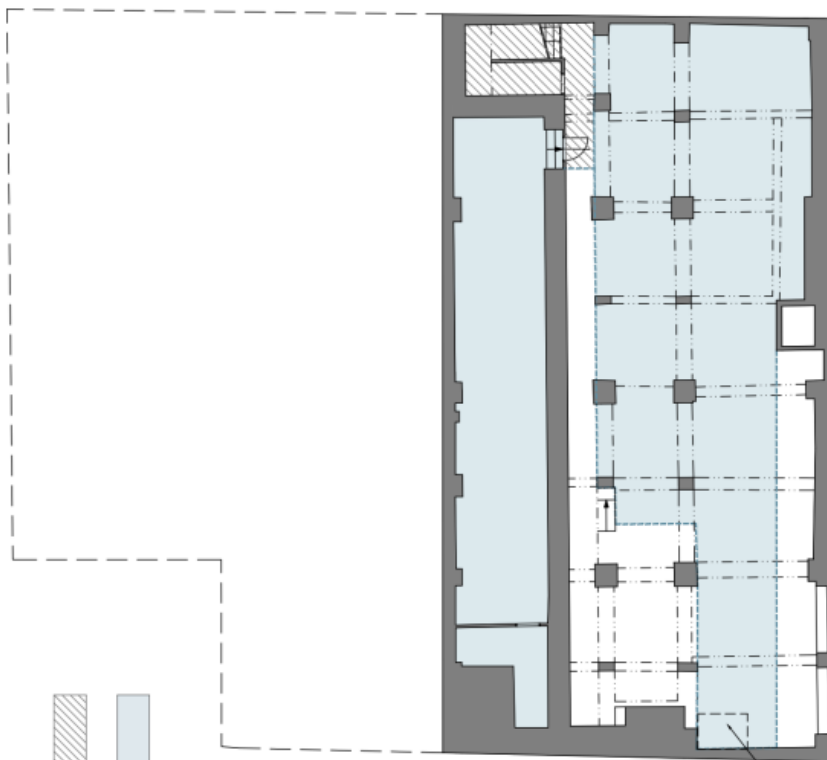

SPOLEČNÉ KOMUNIKACE V RÁMCI OBJEKTU

<p>PODLAŽÍ: 1PP</p>	<p>SITUAČNÍ PLÁNEK LOKALITY</p>
<p>SCHÉMATICKÝ PODPORSÝ PODOŽÍ</p>	<p>SCHÉMATICKÝ REZ</p>

Uváděné výměry ploch jsou pouze orientační!

PODLAHOVÁ PLOCHA K PRONÁJMU
plocha celkem
.....88 m²
SPOLEČNÉ KOMUNIKACE V RÁMCI OBJEKTU

PODLAŽÍ:

1NP

Uváděné výměry ploch jsou pouze orientační.

PODLAHOVÁ PLOCHA K PRONÁJMU
plocha celkem
.....672 m²
SPOLEČNÉ KOMUNIKACE V RÁMCI OBJEKTU

PODLAŽÍ:	ZPP
SITUAČNÍ PLÁNEK: LOKALITY	
SCHEMATICÝ PŮDORIS PŮDLAŽÍ	
SCHEMATICÝ REZ	

Uváděné výměry ploch jsou pouze orientační!

PODLAHOVÁ PLOCHA K PRONAJMU
plocha celkem
..... 242 m²
SPOLEČNÉ KOMUNIKACE V RÁMCI OBJEKTU

PODLAŽÍ: 3PP