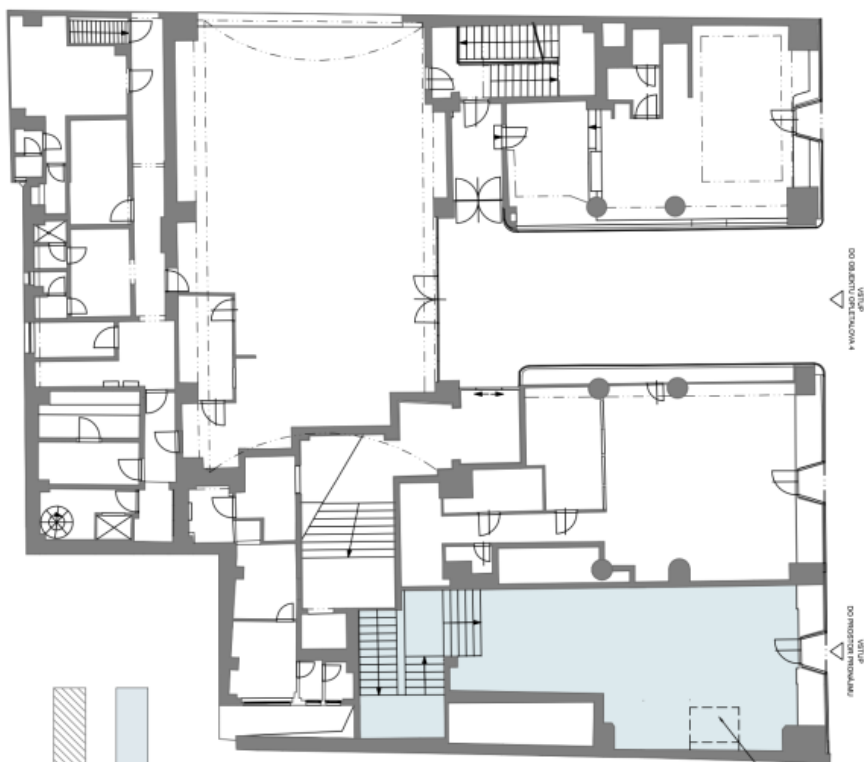

K dispozici od ledna 2025.

Nájemné a poplatky jsou uvedeny bez DPH. Nájemce neplatí provizi.

Uváděné výměry ploch jsou pouze orientační.

PODLAHOVÁ PLOCHA K PRONÁJMU
plocha celkem
.....277 m²

ÚROVEŇ PODLAHY ZPP

SPOLEČNÉ KOMUNIKACE V RÁMCI OBJEKTU

<p>PODLAŽÍ: 1PP</p>	<p>SITUAČNÍ PLÁNEK LOKALITY</p>
<p>SCHÉMATICKÝ PODPORSÝ PODOŽÍ</p>	<p>SCHÉMATICKÝ REZ</p>

Uváděné výměry ploch jsou pouze orientační!

PODLAHOVÁ PLOCHA K PRONÁJMU
plocha celkem
.....88 m²
SPOLEČNÉ KOMUNIKACE V RÁMCI OBJEKTU

PODLAŽÍ:

1NP

Uváděné výměry ploch jsou pouze orientační.

PODLAHOVÁ PLOCHA K PRONÁJMU
plocha celkem
.....672 m²
SPOLEČNÉ KOMUNIKACE V RÁMCI OBJEKTU

PODLAŽÍ:	ZPP
SITUAČNÍ PLÁNEK: LOKALITY	
SCHEMATICÝ PŮDORIS PŮDLAŽÍ	
SCHEMATICÝ REZ	

Uváděné výměry ploch jsou pouze orientační!

PODLAHOVÁ PLOCHA K PRONAJMU
plocha celkem
..... 242 m²
SPOLEČNÉ KOMUNIKACE V RÁMCI OBJEKTU

PODLAŽÍ: 3PP