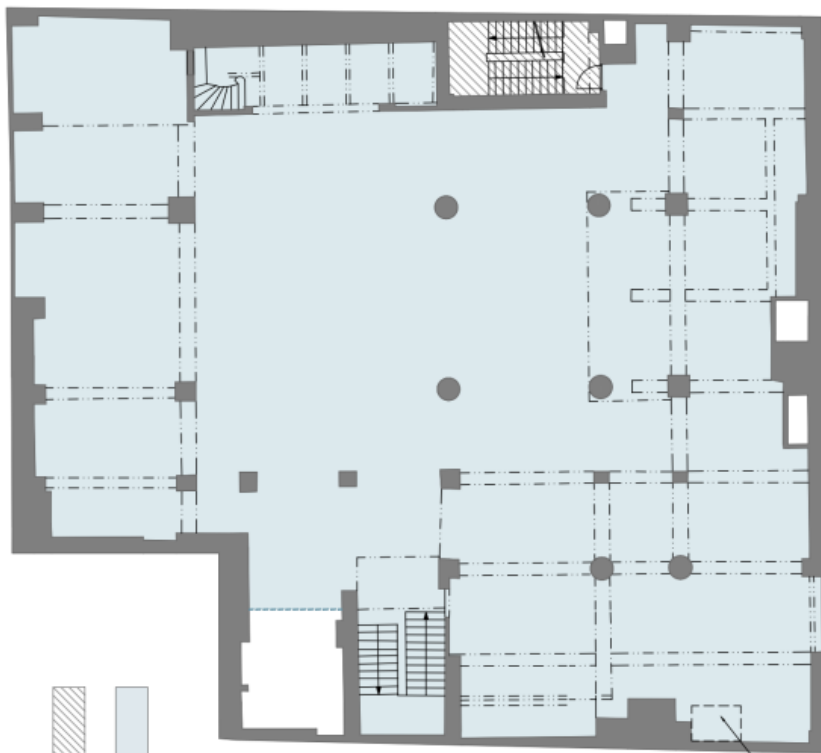

SPOLEČNÉ KOMUNIKACE V RÁMCI OBJEKTU

<p>PODLAŽÍ: 1PP</p>	<p>SITUAČNÍ PLÁNEK LOKALITY</p>
<p>SCHÉMATICKÝ PODPORSÝ PODOŽÍ</p>	<p>SCHÉMATICKÝ REZ</p>

Uváděné výměry ploch jsou pouze orientační!

PODLAHOVÁ PLOCHA K PRONÁJMU
plocha celkem
.....88 m²
SPOLEČNÉ KOMUNIKACE V RÁMCI OBJEKTU

PODLAŽÍ:

1NP

Uváděné výměry ploch jsou pouze orientační.

PODLAHOVÁ PLOCHA K PRONÁJMU
plocha celkem
.....672 m²
SPOLEČNÉ KOMUNIKACE V RÁMCI OBJEKTU

PODLAŽÍ:	ZPP
SITUAČNÍ PLÁNEK: LOKALITY	
SCHEMATICÝ PŮDORIS PŮDLAŽÍ	
SCHEMATICÝ REZ	

Uváděné výměry ploch jsou pouze orientační!

PODLAHOVÁ PLOCHA K PRONAJMU
plocha celkem
..... 242 m²
SPOLEČNÉ KOMUNIKACE V RÁMCI OBJEKTU

PODLAŽÍ: 3PP