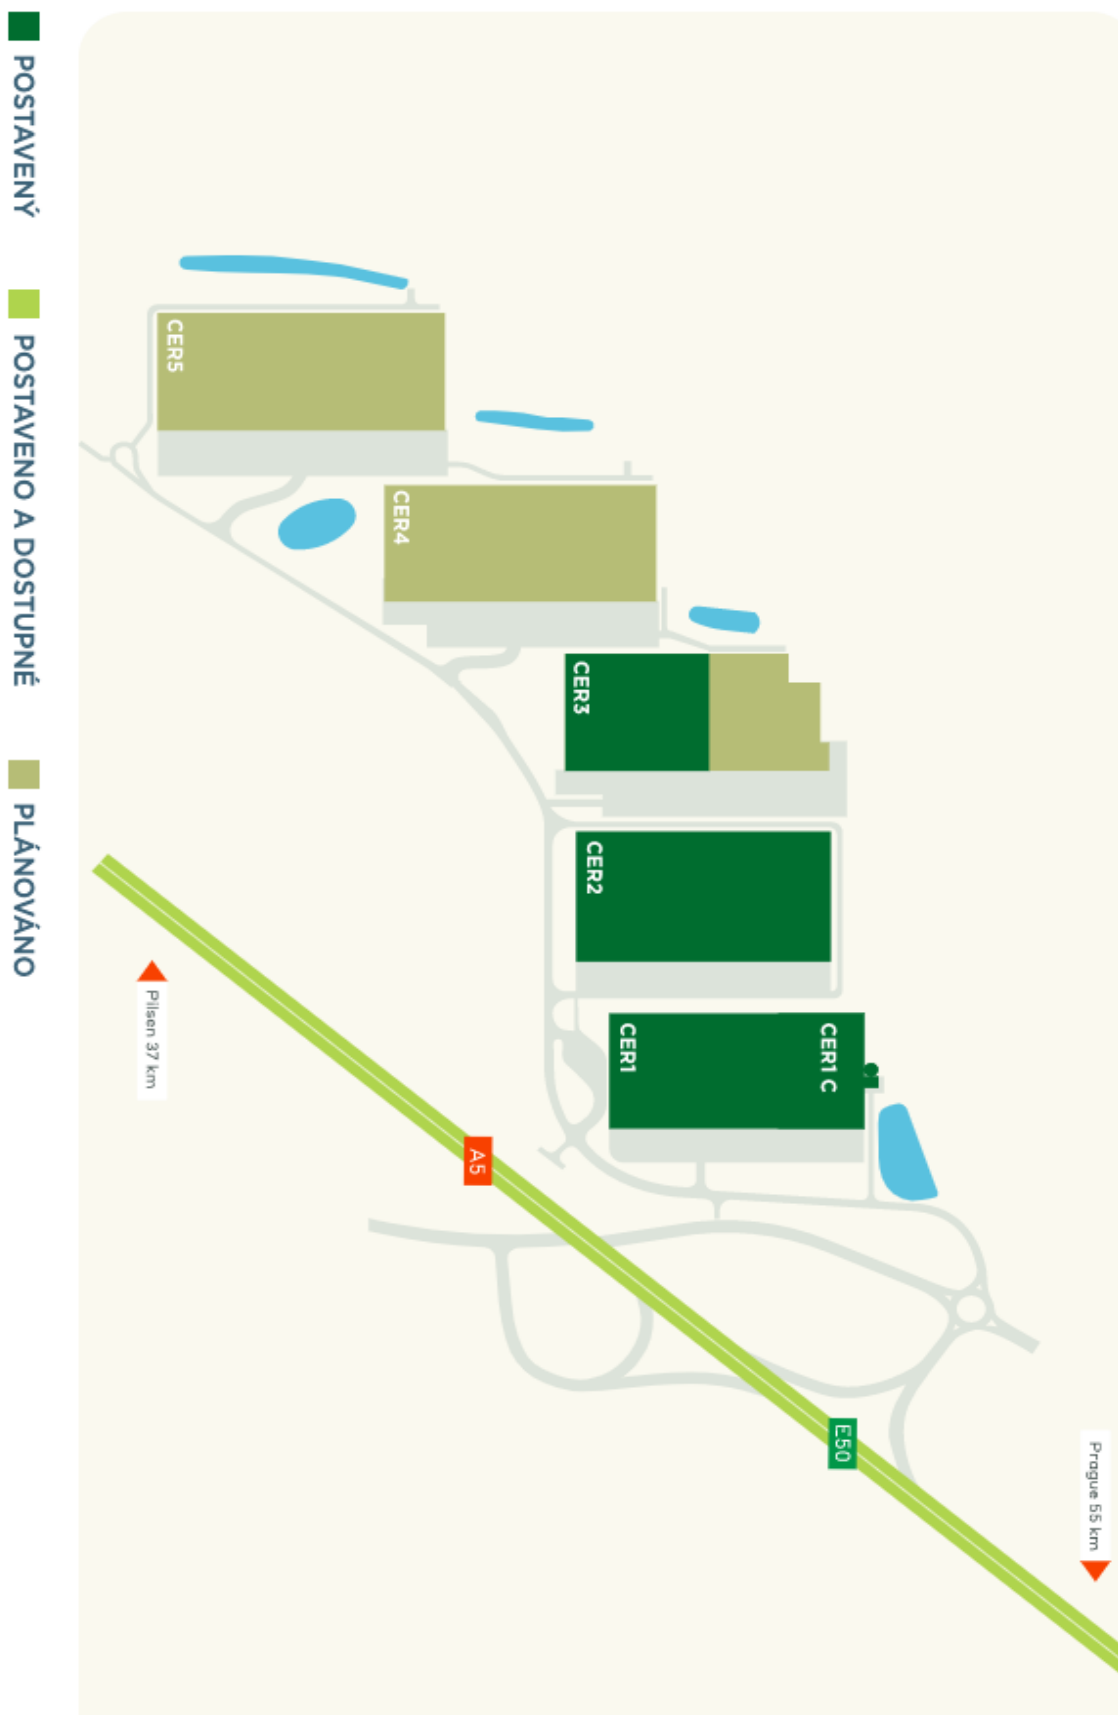

### Lokalita:

Park je strategicky umístěn u dálnice E50 / D5 mezi Prahou (50 km) a Plzní (40 km).

## Skladové prostory

20 954 m<sup>2</sup>, Beroun, Cerhovice, Plzeňská

Cena na vyžádání