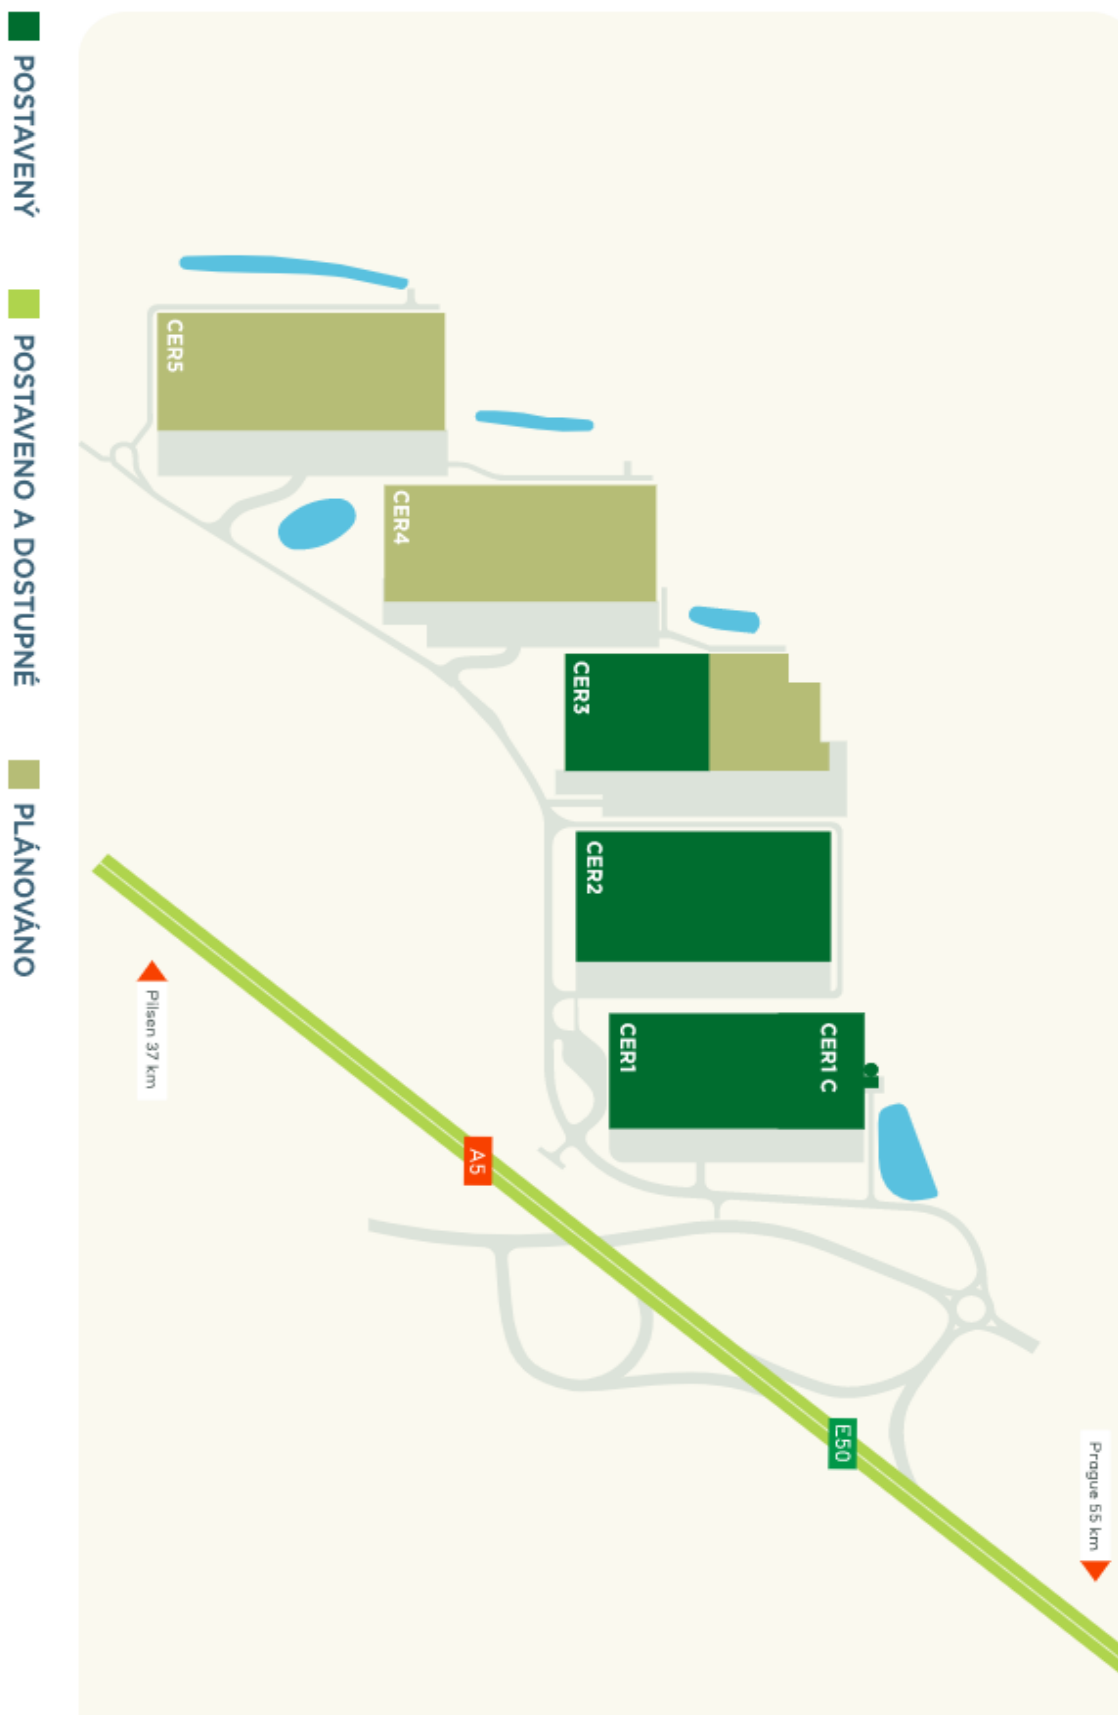

Lokalita:

Park je strategicky umístěn u dálnice E50 / D5 mezi Prahou (50 km) a Plzní (40 km).

Vybavení a služby:

- flexibilní jednotky (sklad / kancelář / lehká výroba / showroom)
- správa nemovitosti přímo v areálu
- bezpečnostní služba v místě (24/7) a CCTV
- údržba budov
- dostatečná parkovací plocha
- vysoké standardy budov

Skladové prostory

20 954 m², Beroun, Cerhovice, Plzeňská

Cena na vyžádání

Skladové prostory

20 954 m², Beroun, Cerhovice, Plzeňská

Cena na vyžádání

 Built

 Built - available

 Planned