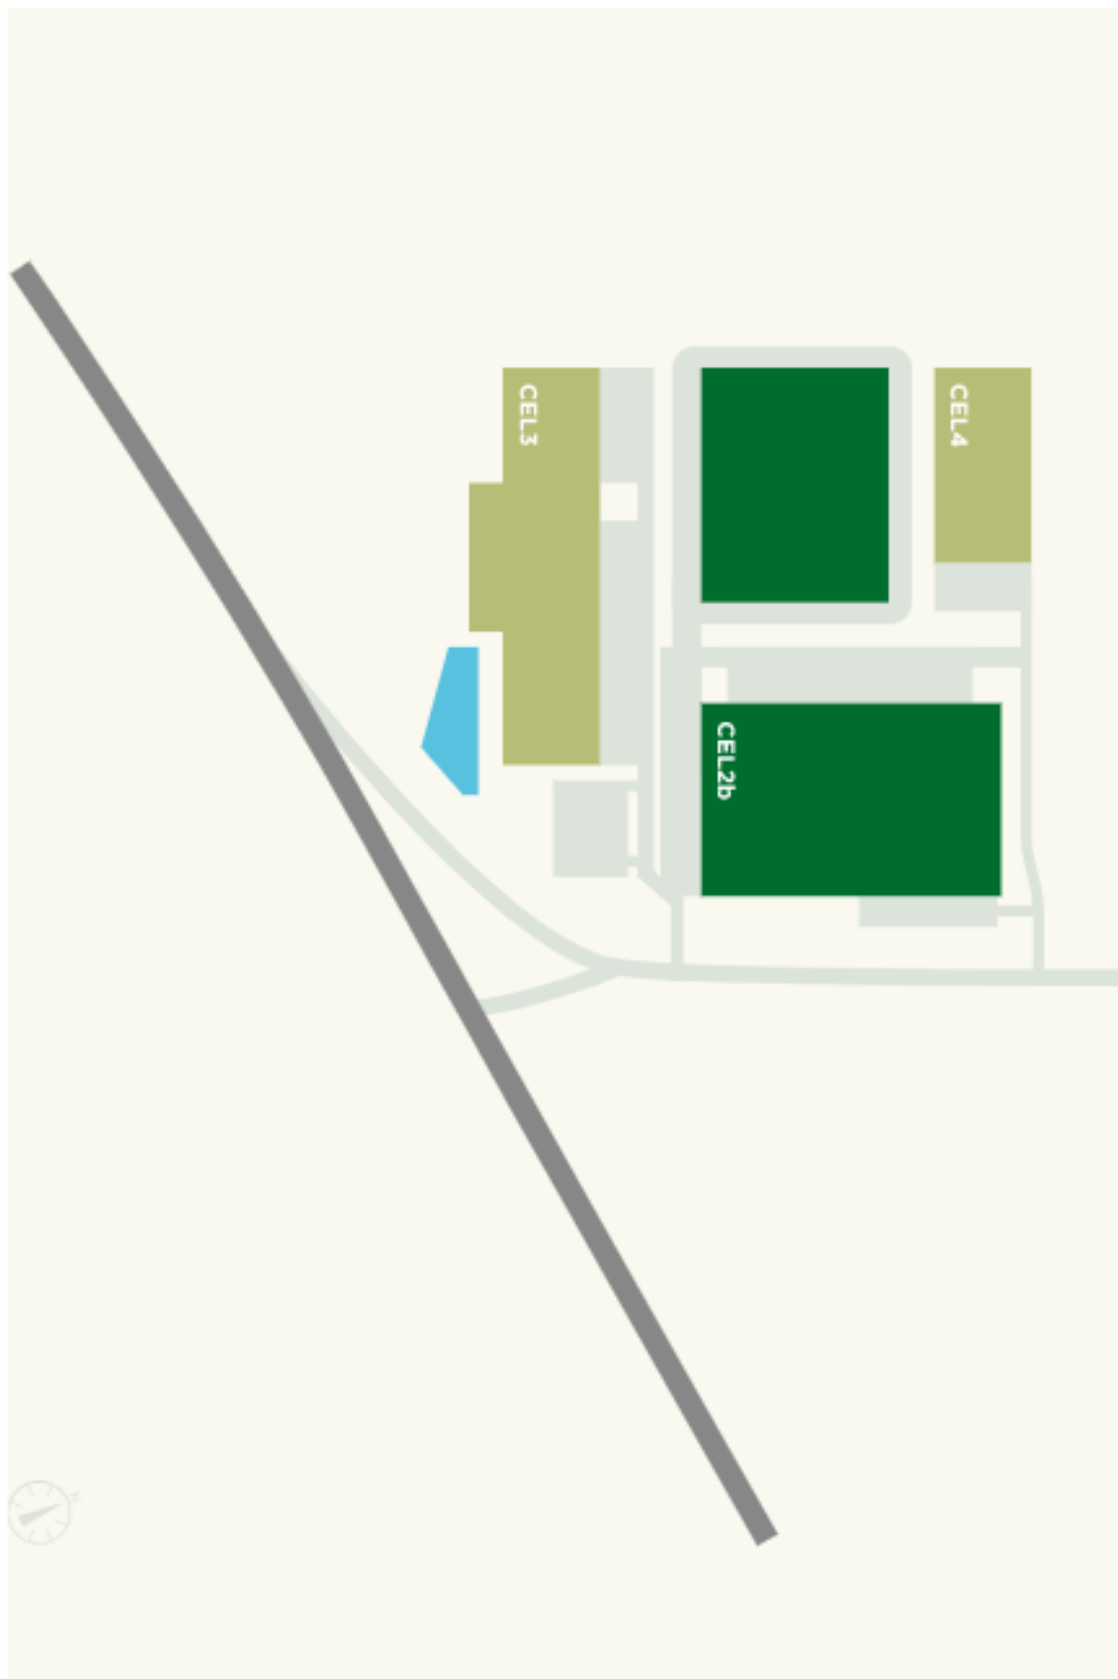

Skladové prostory

9 992 m², Česká Lípa, Dobranov, Dobranov

Cena na vyžádání