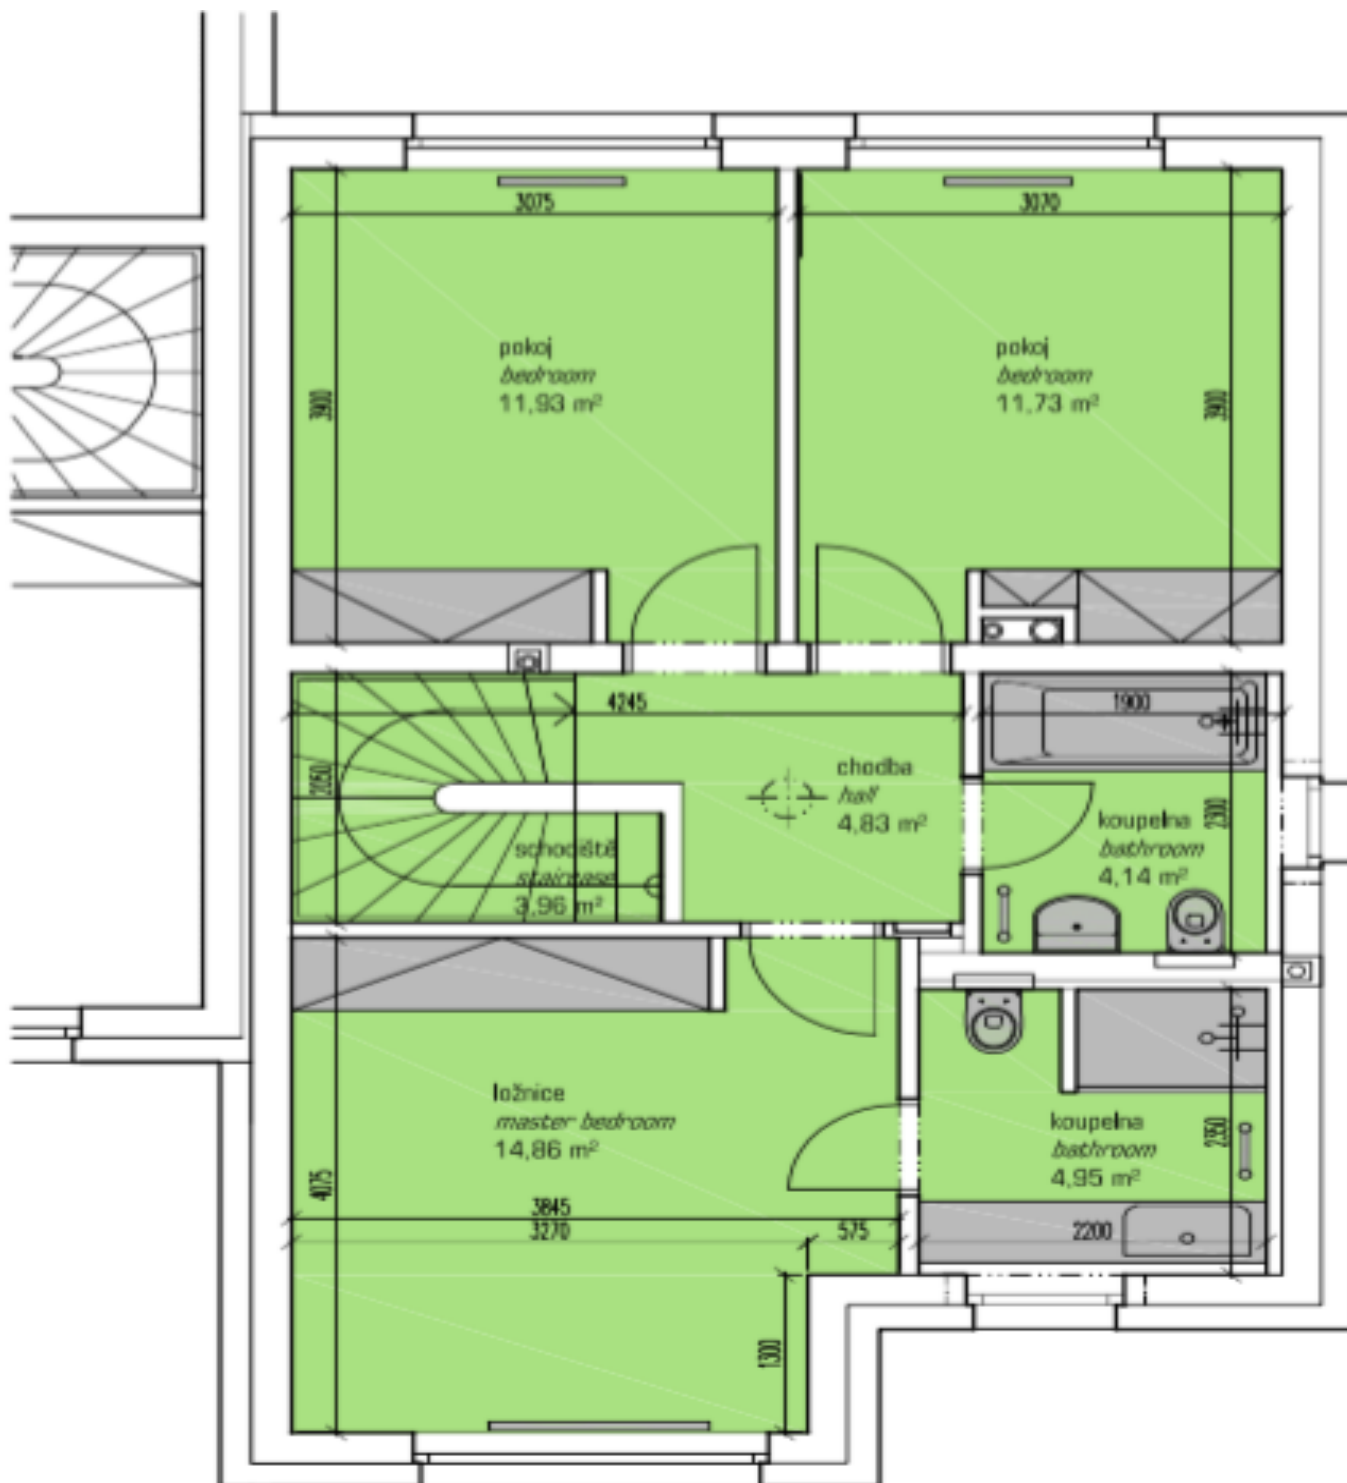

Spodní patro domu nabízí obývací pokoj s plně vybavenou kuchyní a přístupy na terasu a zahradu, ložnici pro hosty (příp. pracovnu), toaletu, technickou komoru, spíž a vstupní chodbu s vestavěnými skříněmi. V patře jsou umístěny další tři ložnice s vestavěnými skříněmi, en-suite koupelna (sprchový kout, toaleta) a společná koupelna (vana, toaleta).

Rodinný dům 5+kk

113 m², Praha 5, Radotín, Otěšinská

Pronajato

Rodinný dům 5+kk

113 m², Praha 5, Radotín, Otěšinská

Pronajato

DŮM D / HOUSE D / celková užitná plocha / total surface : 113,49 m²
2.NP / 2nd floor / užitná plocha / surface : 52,44 m²