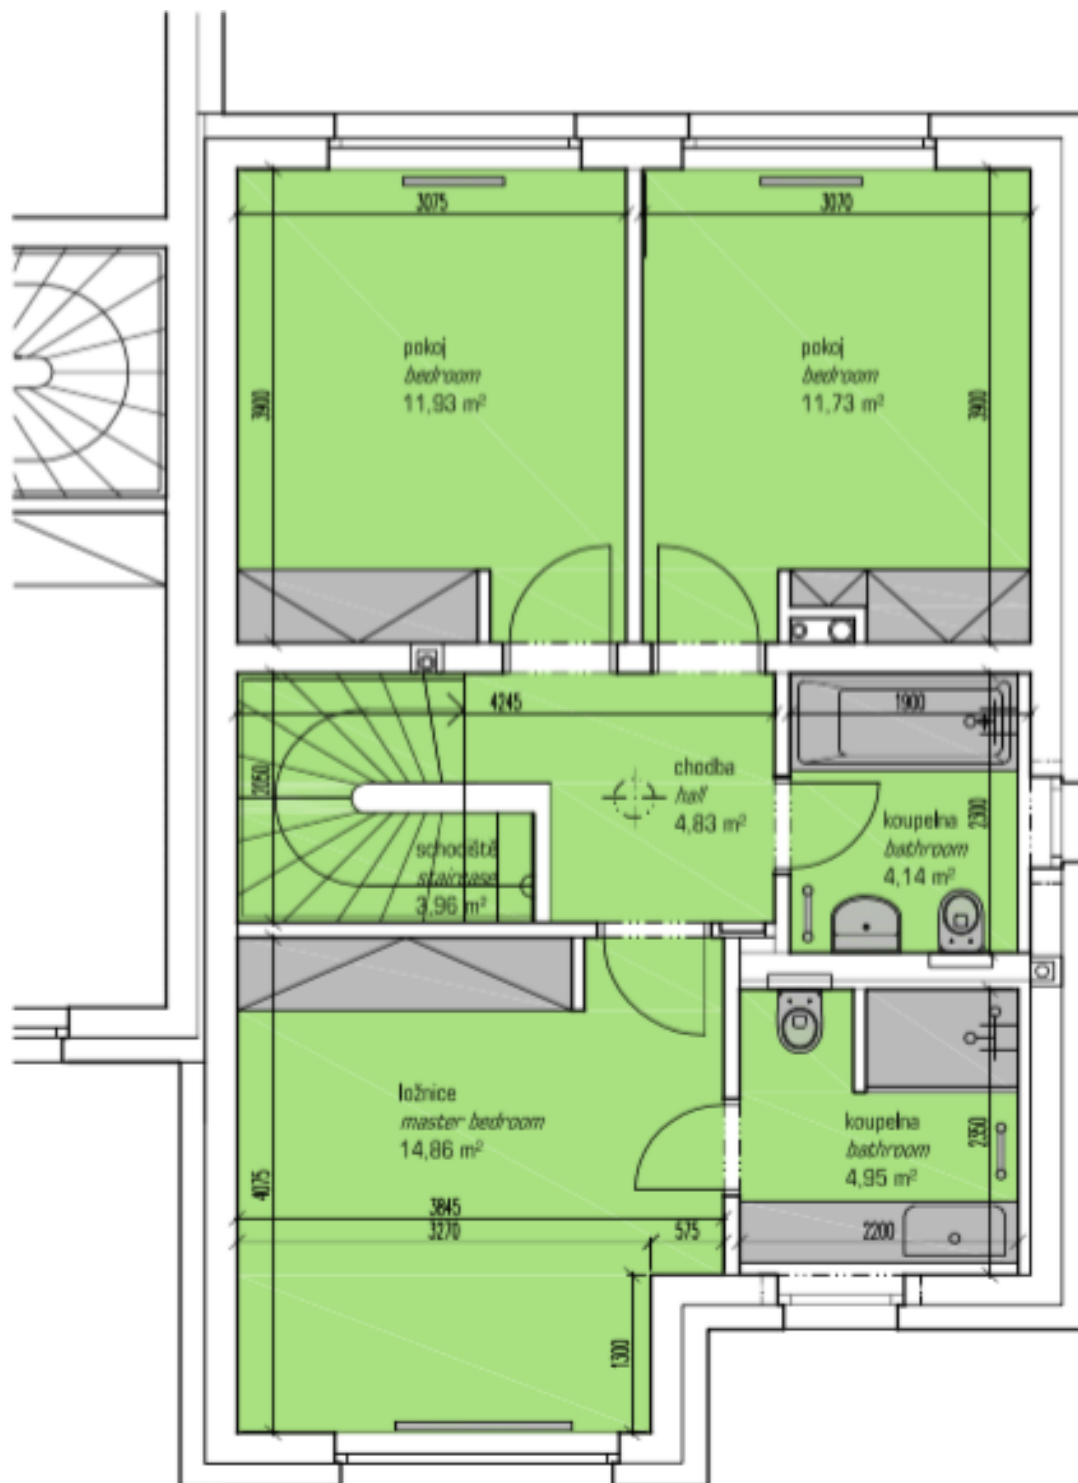

Spodní patro domu nabízí obývací pokoj s plně vybavenou kuchyní a přístupy na terasu a zahradu, ložnici pro hosty (příp. pracovnu), toaletu, technickou komoru, spíž a vstupní chodbu s vestavěnými skříněmi. V patře jsou umístěny další tři ložnice s vestavěnými skříněmi, en-suite koupelna (sprchový kout, toaleta) a společná koupelna (vana, toaleta).

Rodinný dům 5+kk

113 m², Praha 5, Radotín, Otěšinská

Pronajato

Rodinný dům 5+kk

113 m², Praha 5, Radotín, Otěšinská

Pronajato

DŮM D / HOUSE D / celková užitná plocha / total surface : 113,49 m²
2.NP / 2nd floor / užitná plocha / surface : 52,44 m²