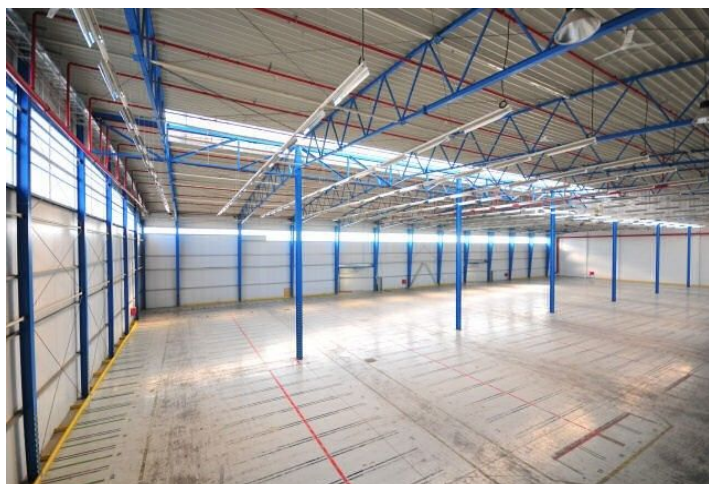

Výrobní prostory

2 086 m², Praha-západ, Kněževes, Nad Kovárnou

Cena na vyžádání

Výrobní prostory

2 086 m², Praha-západ, Kněževes, Nad Kovárnou

Cena na vyžádání

| | |
|-------------------------|---------------------------|
| Celková plocha | 2 086 m ² |
| Volná plocha k pronájmu | 2 086 m ² |
| Čistá výška stropu | 9.75 m |
| Nosnost podlah | 5 t/m ² |
| Modul sloupů | — |
| Konstrukce | Železobetonová konstrukce |
| PENB | G |
| Referenční číslo | 104107 |

2 086 m² výrobních a kancelářských prostor k pronájmu v lokalitě Praha-západ. Prostory jsou vhodné pro logistická a distribuční centra a zařízení lze přizpůsobit požadavkům klienta.

Lokalita:

Park je umístěn v obci Kněževes, v lokalitě Praha-západ, přímo u dálnice D7, v těsné blízkosti mezinárodního letiště Václava Havla Praha. Dobré spojení městskou hromadnou dopravou, autobusové zastávky v blízkosti areálu.

Vybavení a služby:

- flexibilní jednotky (sklad / lehká výroba / kancelář / showroom)
- správa nemovitosti přímo v areálu
- údržba budov
- parkoviště

Skladové/výrobní prostory:

- nosnost podlahy 5 t/m²
- světlá výška 9,75 m
- hydraulické můstky 1/600 m²
- min. 1 přímý vjezd na jednotku
- modul sloupů 12x24 m
- LED osvětlení
- ESFR spinkler system
- přípojky všech sítí (voda, plyn, elektrina, telekomunikace)