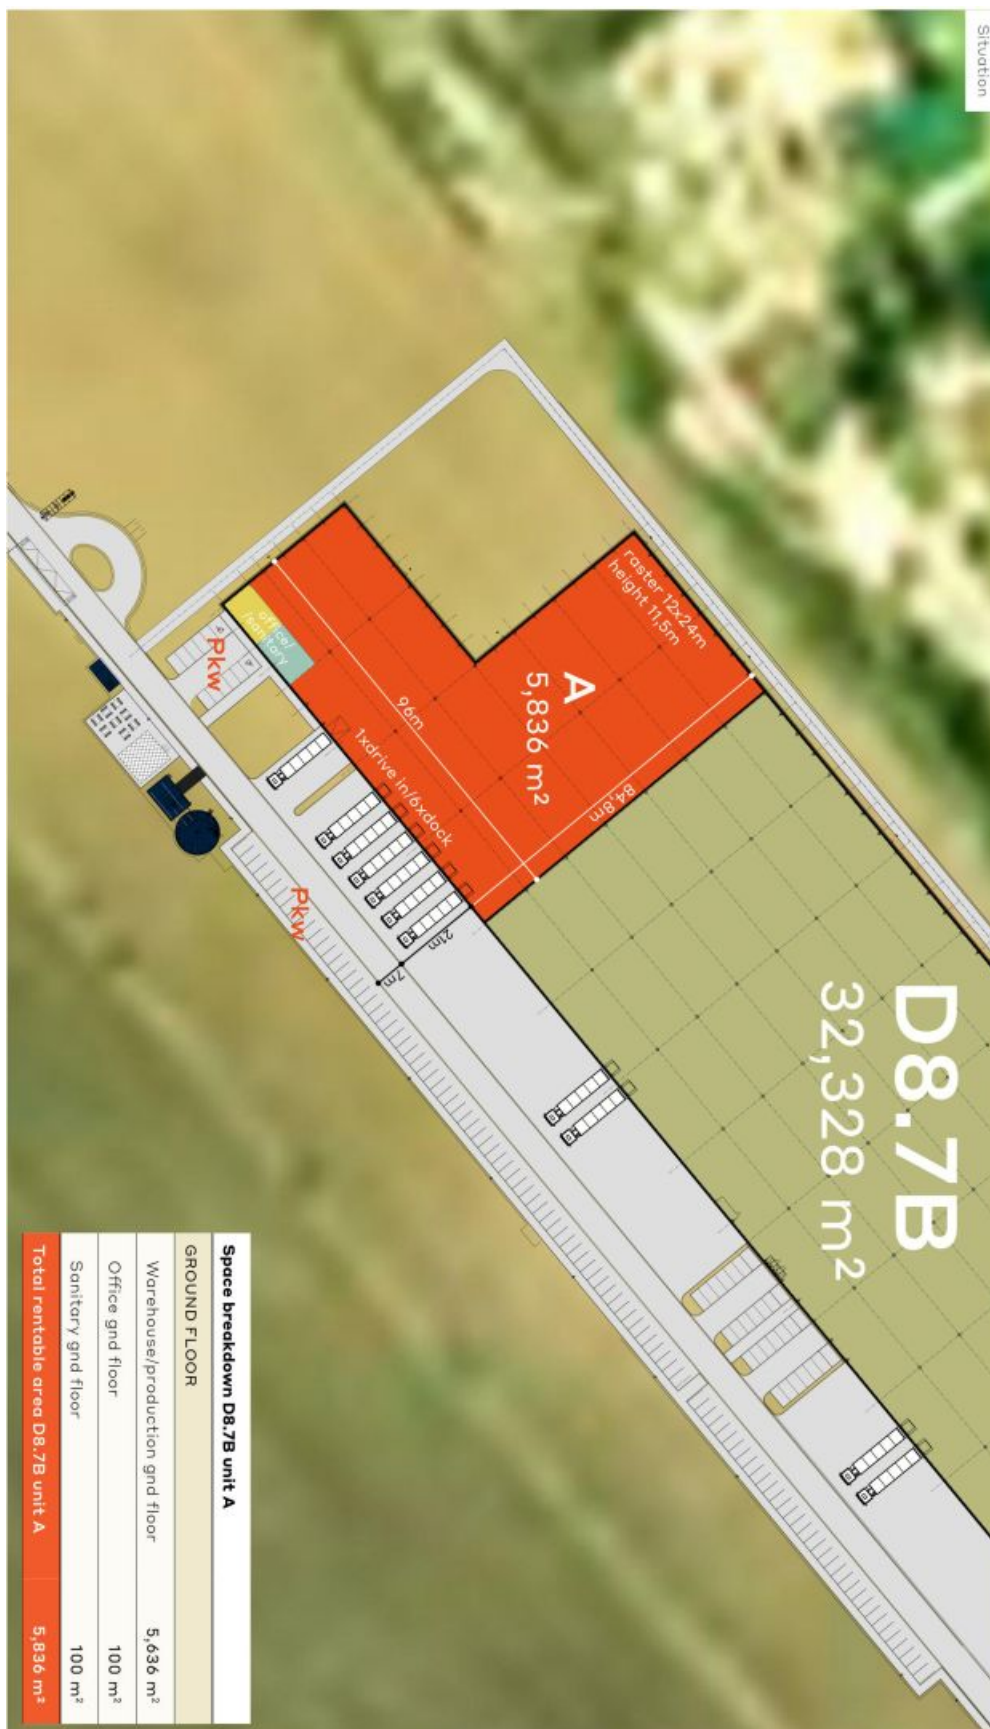

## Cena na vyžádání

Celková plocha	19 134 m <sup>2</sup>
Volná plocha k pronájmu	19 134 m <sup>2</sup>
Čistá výška stropu	10.5 m
Nosnost podlah	5 t/m <sup>2</sup>
Modul sloupů	—
Konstrukce	Železobetonová konstrukce
PENB	G
Referenční číslo	104103

**19 134 m<sup>2</sup>** skladových, výrobních a kancelářských prostor třídy A k pronájmu v průmyslovém areálu situovaném cca 20 km severně od Prahy. Prostory jsou vhodné pro průmyslová centra a lehkou výrobu, nabízí vysoký standard a zařízení lze přizpůsobit požadavkům klienta. Díky své poloze jsou prostory vhodné pro vnitrostátní a mezinárodní distribuci.

### Výrobní/skladové prostory:

- 1 hydraulická rampa na cca 600 m<sup>2</sup>
- minimálně 1 přímý vjezd na jednotku
- rozměry vjezdových vrat 4 x 4,5m
- nosnost podlahy 5 t/m<sup>2</sup>
- světlá výška 10,5 m
- modul sloupů 12x24 m
- LED osvětlení
- sprinklerové hasicí zařízení
- přípojky všech sítí (voda, plyn, elektřina, telekomunikace)

## Skladové prostory

19 134 m<sup>2</sup>, Mělník, Kozomín, Kozomín

Cena na vyžádání

Space breakdown D8.7B unit A	
GROUND FLOOR	
Warehouse/production gnd floor	5,636 m <sup>2</sup>
Office gnd floor	100 m <sup>2</sup>
Sanitary gnd floor	100 m <sup>2</sup>
<b>Total rentable area D8.7B unit A</b>	<b>5,836 m<sup>2</sup></b>