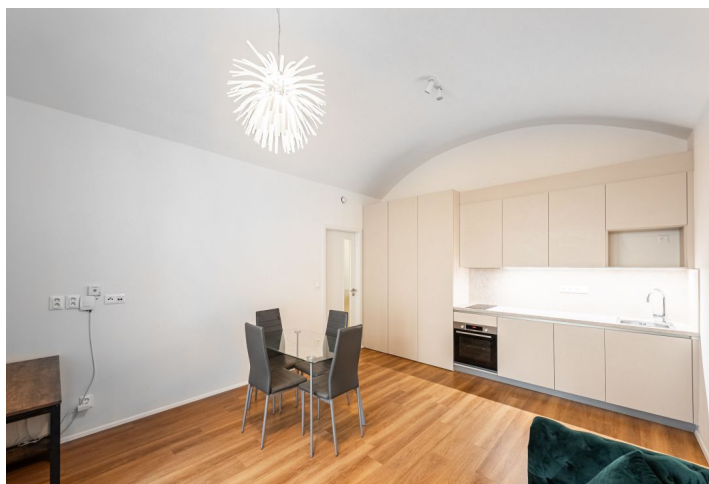

Byt 2+kk

Pronajato

44.6 m², Praha 5, Smíchov, Staropramenná