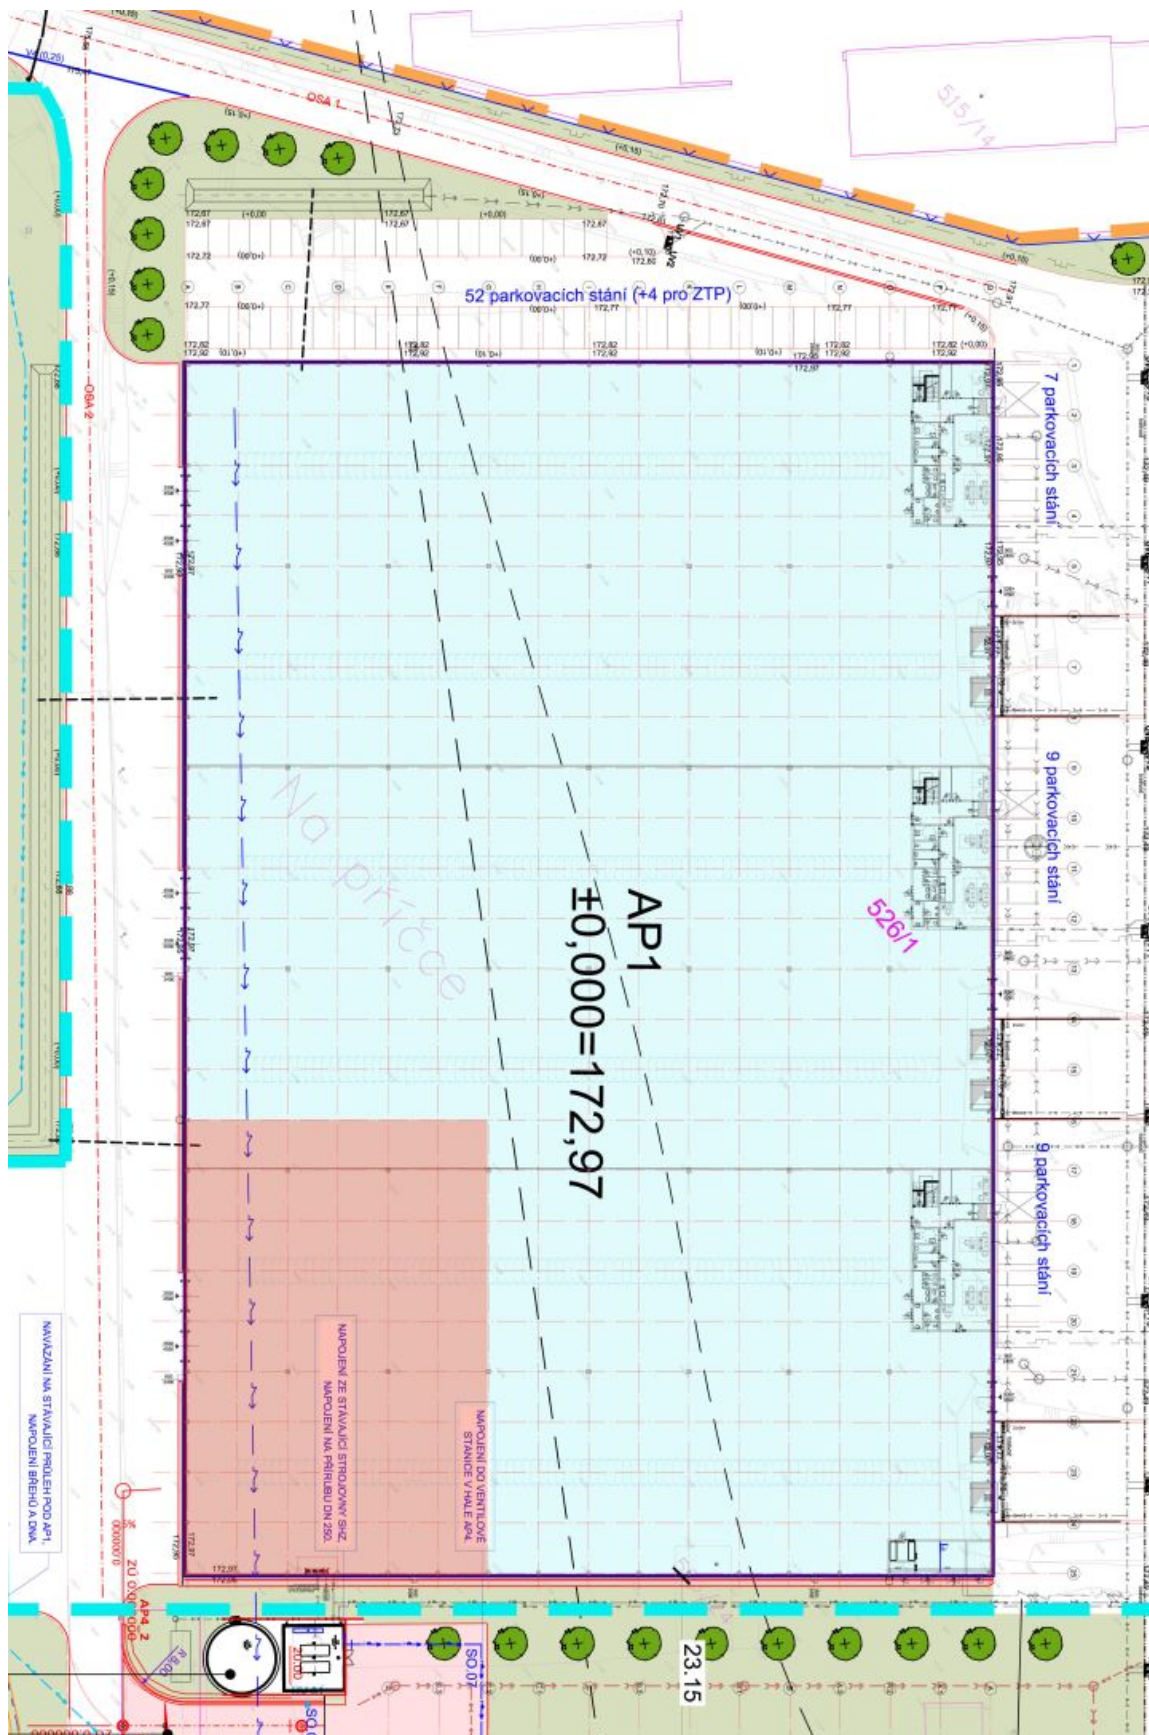

## Cena na vyžádání

Celková plocha	2 000 m <sup>2</sup>
Volná plocha k pronájmu	2 000 m <sup>2</sup>
Čistá výška stropu	9.5 m
Nosnost podlah	5 t/m <sup>2</sup>
Modul sloupů	—
Konstrukce	Železobetonová konstrukce
PENB	G
Referenční číslo	104082

### Industriální prostory/sklady:

- nosnost podlahy 5 t/m<sup>2</sup>
- světlá výška 9,5 m
- modul sloupů 24 x 12 m
- plynové topné jednotky
- sprinklerový systém
- elektronický protipožární systém
- LED osvětlení 150 – 300 luxů

## Administrativa 1.NP

Hala	5 046 m <sup>2</sup>
Administrativa / toalety, zázemí, vstup / 1.NP	71 m <sup>2</sup>
Administrativa / kancelář / denní místnost	38 m <sup>2</sup>
Rezerva	18 m <sup>2</sup>
<b>Plocha celkem</b>	<b>5 173 m<sup>2</sup></b>