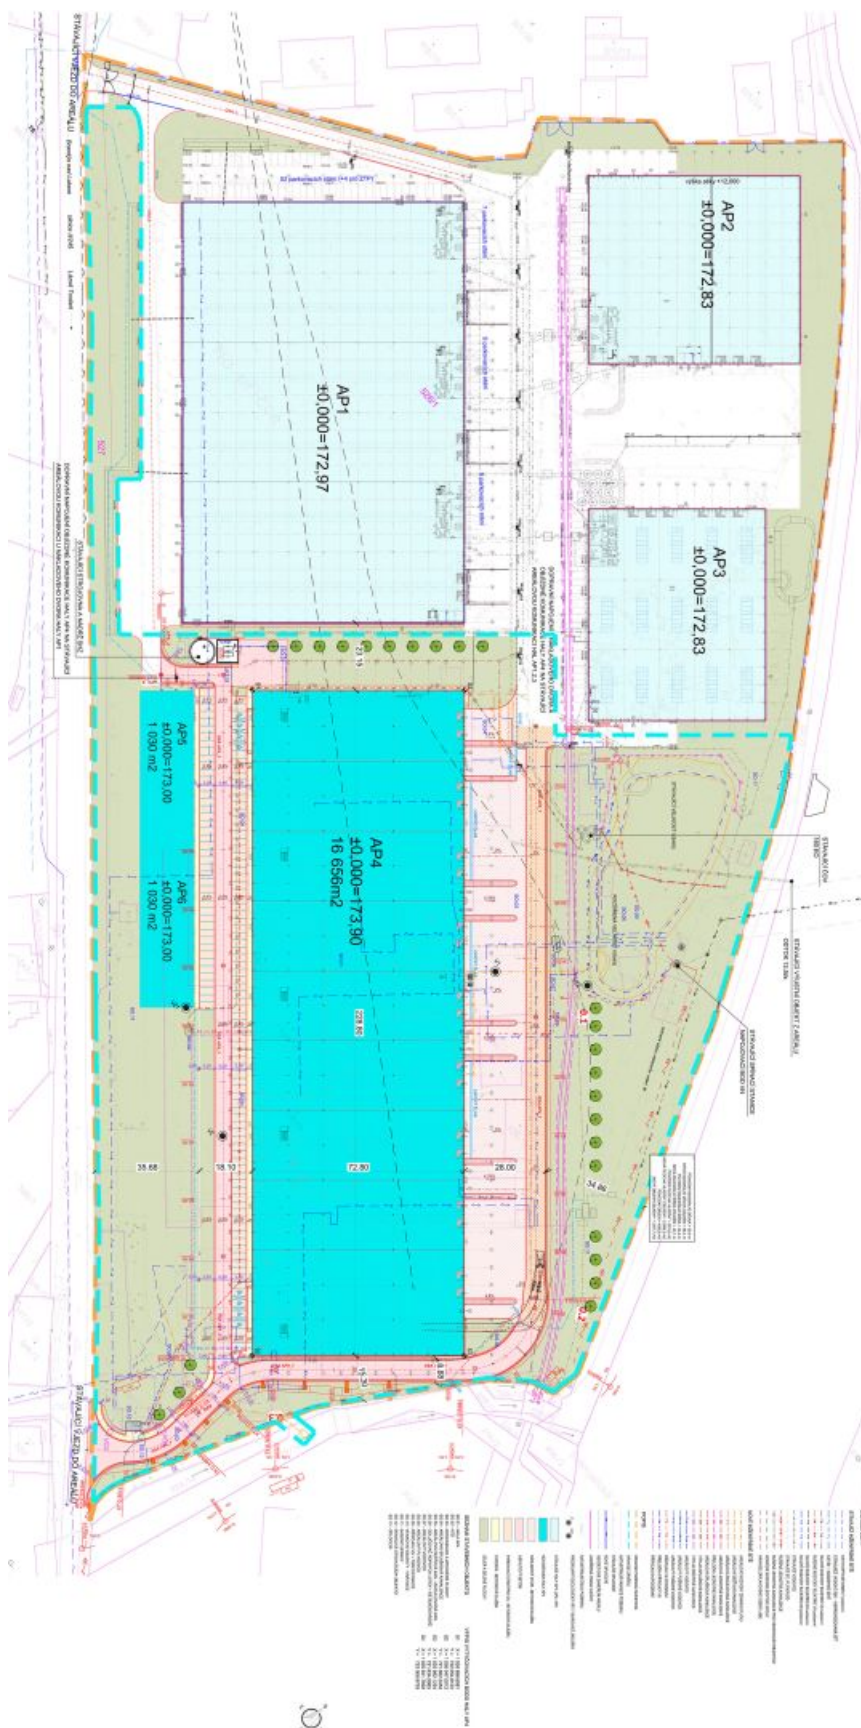

Výrobní prostory

2 000 m², Praha-východ, Zápy, Kabelín

Cena na vyžádání

Výrobní prostory

2 000 m², Praha-východ, Zápy, Kabelín

Cena na vyžádání

Celková plocha	2 000 m ²
Volná plocha k pronájmu	2 000 m ²
Čistá výška stropu	9.5 m
Nosnost podlah	5 t/m ²
Modul sloupů	—
Konstrukce	Železobetonová konstrukce
PENB	G
Referenční číslo	104082

2 000 m² nových výrobních, skladových prostor k pronájmu v komerčním areálu situovaném nedaleko od Prahy u dálnice na Mladou Boleslav (Škoda) a do Polska.

Lokalita:

Areál se nachází 10 km severovýchodně od Prahy na dálnici D10, u Exitu 10 na Brandýs nad Labem.

Vybavení a služby:

- nepřetržitá ochrana areálu
- údržba budov

Industriální prostory/sklady:

- nosnost podlahy 5 t/m²
- světlá výška 9,5 m
- modul sloupů 24 x 12 m
- plynové topné jednotky
- sprinklerový systém
- elektronický protipožární systém
- LED osvětlení 150 – 300 luxů

Cena na vyžádání

Administrativa 1.NP

Hala	5 046 m ²
Administrativa / toalety, zázemí, vstup / 1.NP	71 m ²
Administrativa / kancelář / denní místnost	38 m ²
Rezerva	18 m ²
Plocha celkem	5 173 m²

Výrobní prostory