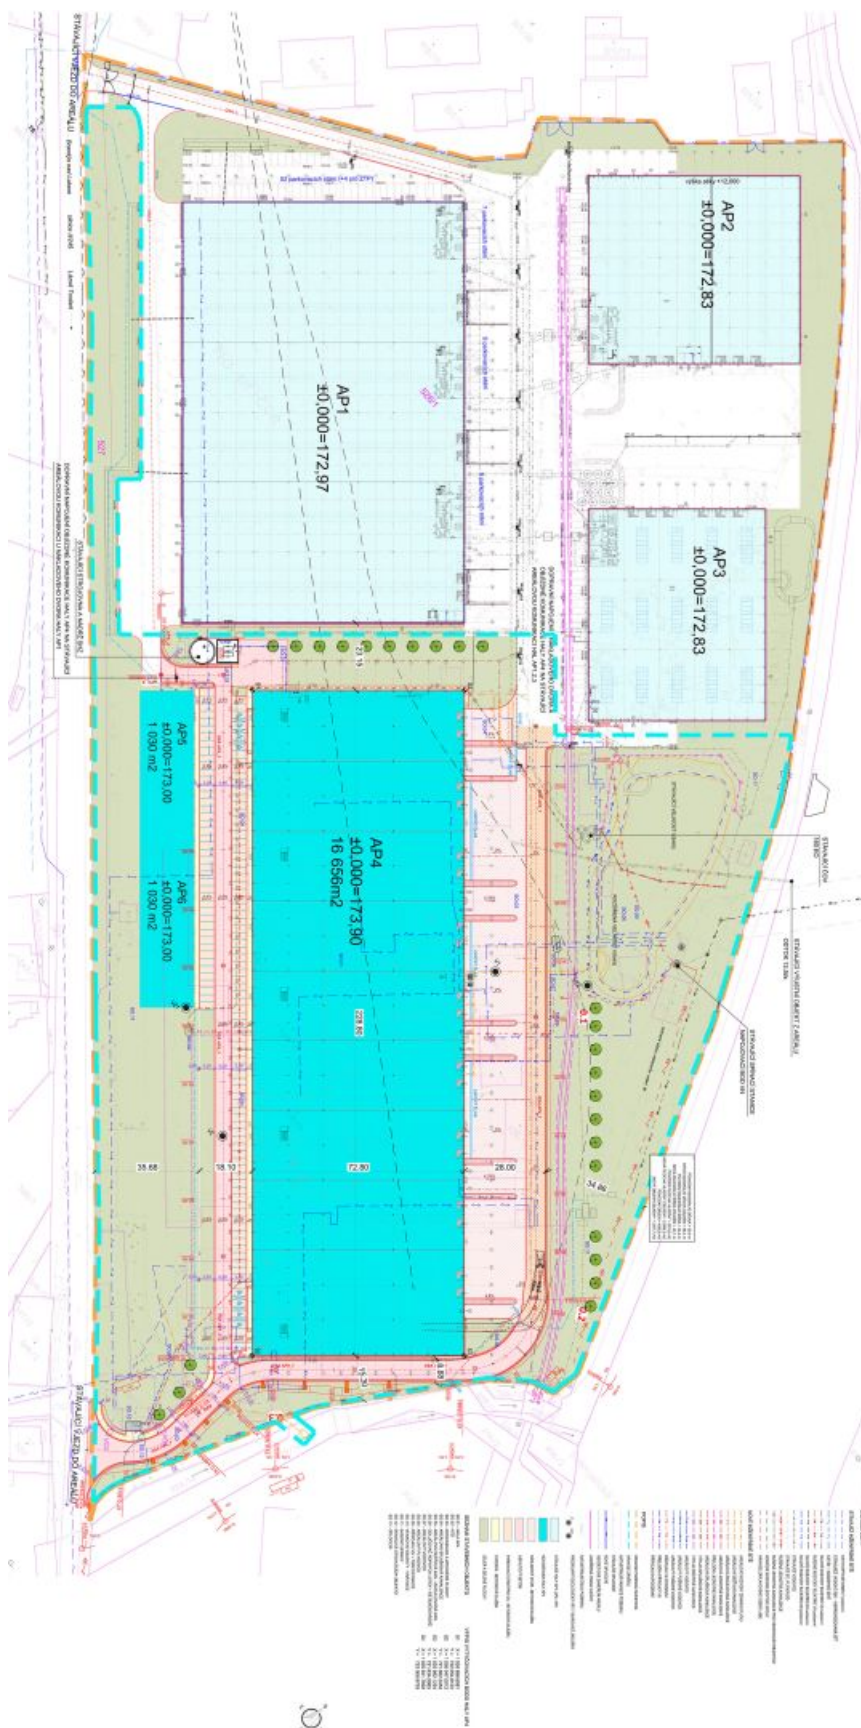

## Cena na vyžádání

Celková plocha	2 000 m <sup>2</sup>
Volná plocha k pronájmu	2 000 m <sup>2</sup>
Čistá výška stropu	9.5 m
Nosnost podlah	5 t/m <sup>2</sup>
Modul sloupů	—
Konstrukce	Železobetonová konstrukce
PENB	G
Referenční číslo	104082

### Industriální prostory/sklady:

- nosnost podlahy 5 t/m<sup>2</sup>
- světlá výška 9,5 m
- modul sloupů 24 x 12 m
- plynové topné jednotky
- sprinklerový systém
- elektronický protipožární systém
- LED osvětlení 150 – 300 luxů

### Kanceláře:

- variabilní dispozice kanceláří
- světlá výška 2,75 m
- otevíratelná okna
- koberce
- ventilace
- LED osvětlení 500 luxů

Nájemce neplatí provizi.

## Administrativa 1.NP

Hala	5 046 m <sup>2</sup>
Administrativa / toalety, zázemí, vstup / 1.NP	71 m <sup>2</sup>
Administrativa / kancelář / denní místnost	38 m <sup>2</sup>
Rezerva	18 m <sup>2</sup>
<b>Plocha celkem</b>	<b>5 173 m<sup>2</sup></b>