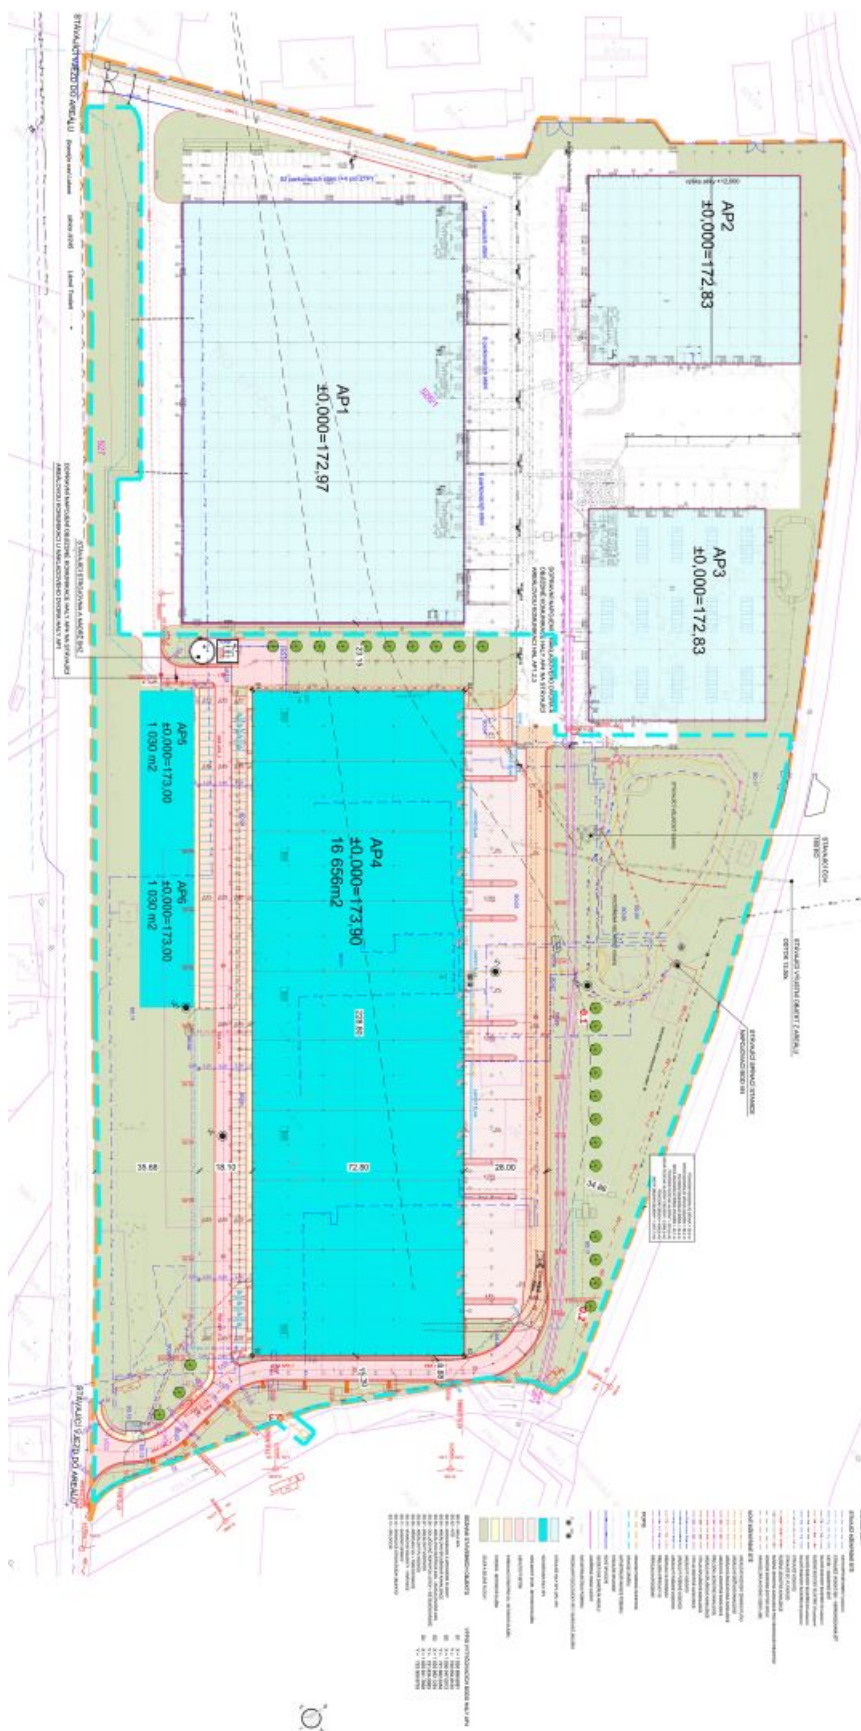

Výrobní prostory

2 000 m², Praha-východ, Zápy, Kabelín

Cena na vyžádání

Výrobní prostory

2 000 m², Praha-východ, Zápy, Kabelín

Cena na vyžádání

Celková plocha	2 000 m ²
Volná plocha k pronájmu	2 000 m ²
Čistá výška stropu	9.5 m
Nosnost podlah	5 t/m ²
Modul sloupů	—
Konstrukce	Železobetonová konstrukce
PENB	G
Referenční číslo	104082

2 000 m² nových výrobních, skladových prostor k pronájmu v komerčním areálu situovaném nedaleko od Prahy u dálnice na Mladou Boleslav (Škoda) a do Polska.

Lokalita:

Areál se nachází 10 km severovýchodně od Prahy na dálnici D10, u Exitu 10 na Brandýs nad Labem.

Vybavení a služby:

- nepřetržitá ochrana areálu
- údržba budov

Industriální prostory/sklady:

- nosnost podlahy 5 t/m²
- světlá výška 9,5 m
- modul sloupů 24 x 12 m
- plynové topné jednotky
- sprinklerový systém
- elektronický protipožární systém
- LED osvětlení 150 – 300 luxů

Kanceláře:

- variabilní dispozice kanceláří
- světlá výška 2,75 m
- otevíratelná okna
- koberce
- ventilace
- LED osvětlení 500 luxů

Nájemce neplatí provizi.

Administrativa 1.NP

Hala	5 046 m ²
Administrativa / toalety, zázemí, vstup / 1.NP	71 m ²
Administrativa / kancelář / denní místnost	38 m ²
Rezerva	18 m ²
Plocha celkem	5 173 m ²