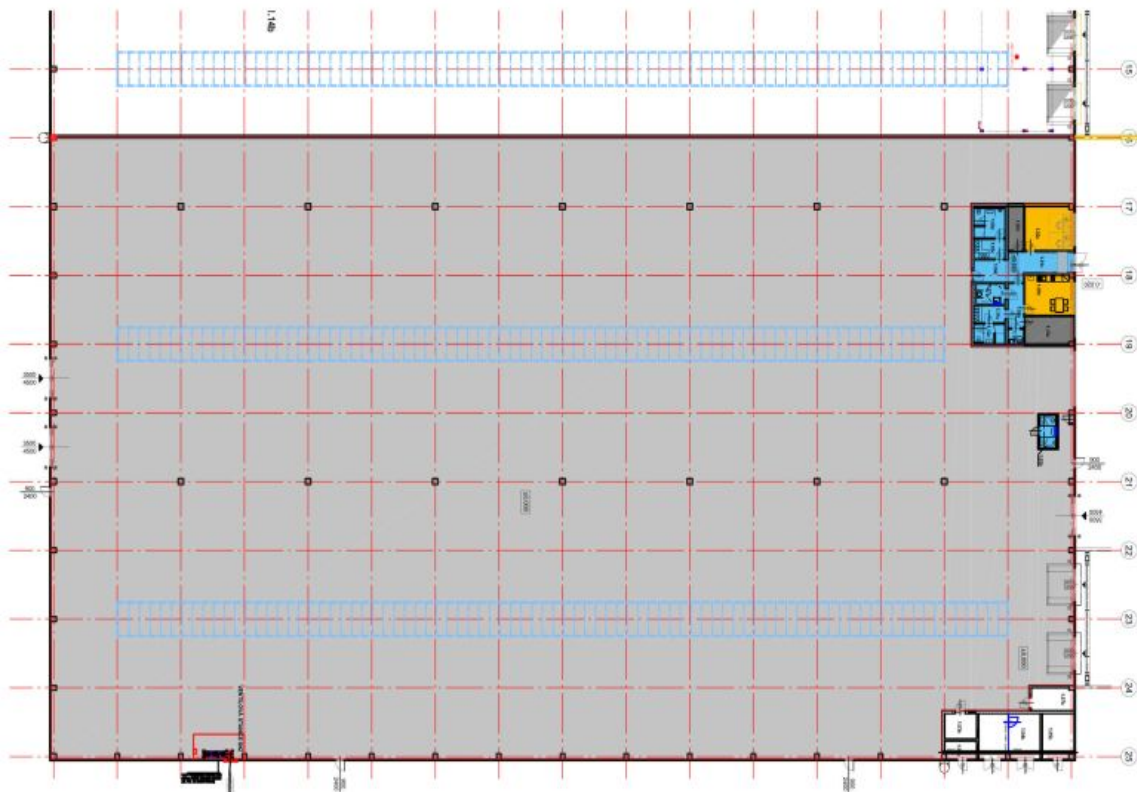

## Cena na vyžádání

Celková plocha	2 000 m <sup>2</sup>
Volná plocha k pronájmu	2 000 m <sup>2</sup>
Čistá výška stropu	9.5 m
Nosnost podlah	5 t/m <sup>2</sup>
Modul sloupů	—
Konstrukce	Železobetonová konstrukce
PENB	G
Referenční číslo	104082

### Industriální prostory/sklady:

- nosnost podlahy 5 t/m<sup>2</sup>
- světlá výška 9,5 m
- modul sloupů 24 x 12 m
- plynové topné jednotky
- sprinklerový systém
- elektronický protipožární systém
- LED osvětlení 150 – 300 luxů

### Kanceláře:

- variabilní dispozice kanceláří
- světlá výška 2,75 m
- otevíratelná okna
- koberce
- ventilace
- LED osvětlení 500 luxů

Nájemce neplatí provizi.

## Administrativa 1.NP

Hala	5 046 m <sup>2</sup>
Administrativa / toalety, zázemí, vstup / 1.NP	71 m <sup>2</sup>
Administrativa / kancelář / denní místnost	38 m <sup>2</sup>
Rezerva	18 m <sup>2</sup>
<b>Plocha celkem</b>	<b>5 173 m<sup>2</sup></b>