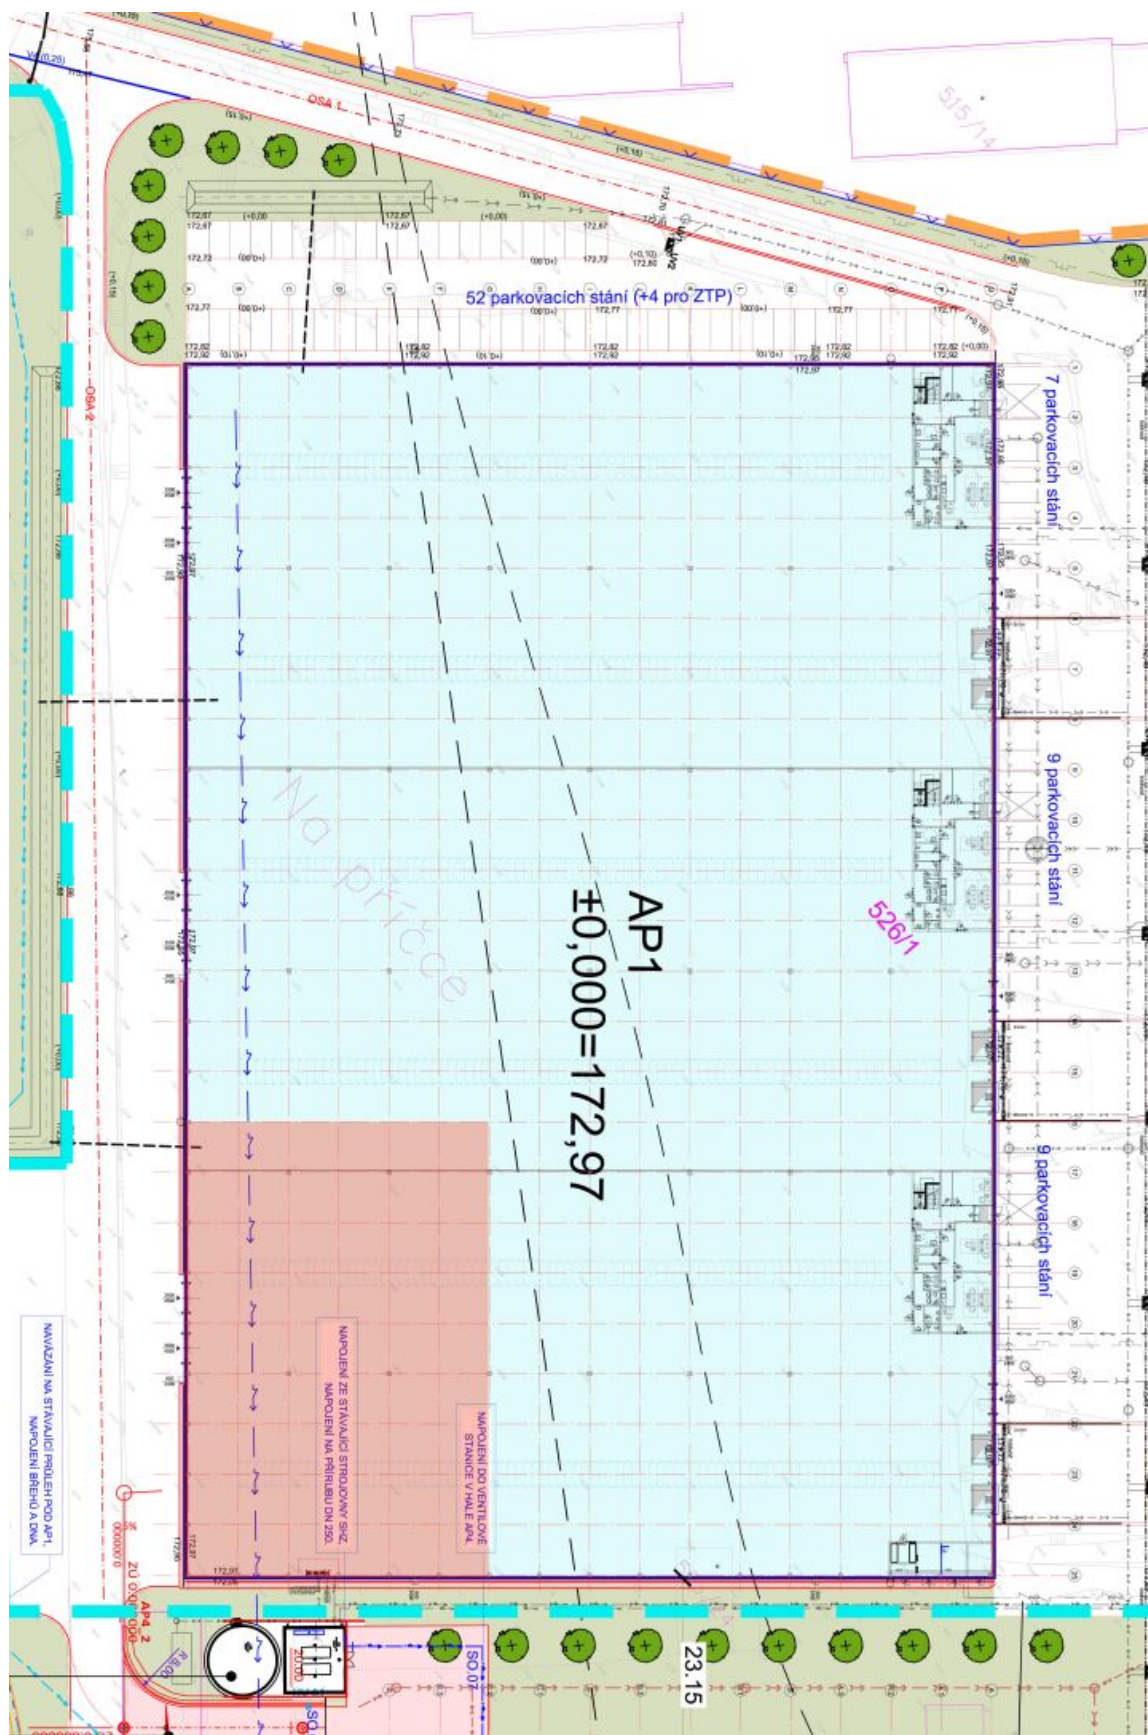

Výrobní prostory

2 000 m², Praha-východ, Zápy, Kabelín

Cena na vyžádání

Výrobní prostory

2 000 m², Praha-východ, Zápy, Kabelín

Cena na vyžádání

Celková plocha	2 000 m ²
Volná plocha k pronájmu	2 000 m ²
Čistá výška stropu	9.5 m
Nosnost podlah	5 t/m ²
Modul sloupů	—
Konstrukce	Železobetonová konstrukce
PENB	G
Referenční číslo	104082

2 000 m² nových výrobních, skladových prostor k pronájmu v komerčním areálu situovaném nedaleko od Prahy u dálnice na Mladou Boleslav (Škoda) a do Polska.

Lokalita:

Areál se nachází 10 km severovýchodně od Prahy na dálnici D10, u Exitu 10 na Brandýs nad Labem.

Vybavení a služby:

- nepřetržitá ochrana areálu
- údržba budov

Industriální prostory/sklady:

- nosnost podlahy 5 t/m²
- světlá výška 9,5 m
- modul sloupů 24 x 12 m
- plynové topné jednotky
- sprinklerový systém
- elektronický protipožární systém
- LED osvětlení 150 – 300 luxů

Kanceláře:

- variabilní dispozice kanceláří
- světlá výška 2,75 m
- otevíratelná okna
- koberce
- ventilace
- LED osvětlení 500 luxů

Nájemce neplatí provizi.

Administrativa 1.NP

Hala	5 046 m ²
Administrativa / toalety, zázemí, vstup / 1.NP	71 m ²
Administrativa / kancelář / denní místnost	38 m ²
Rezerva	18 m ²
Plocha celkem	5 173 m²