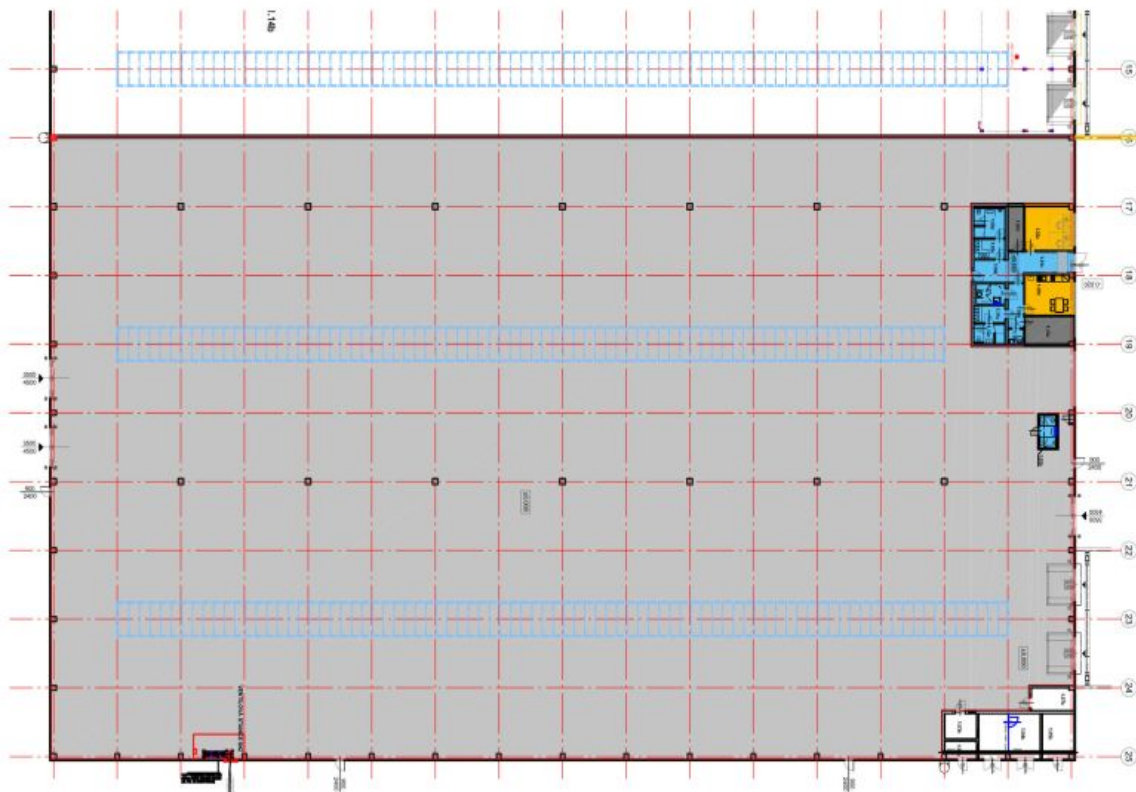

Výrobní prostory

2 000 m², Praha-východ, Zápy, Kabelín

Cena na vyžádání

Výrobní prostory

2 000 m², Praha-východ, Zápy, Kabelín

Cena na vyžádání

Celková plocha	2 000 m ²
Volná plocha k pronájmu	2 000 m ²
Čistá výška stropu	9.5 m
Nosnost podlah	5 t/m ²
Modul sloupů	—
Konstrukce	Železobetonová konstrukce
PENB	G
Referenční číslo	104082

Vybavení a služby:

- nepřetržitá ochrana areálu
- údržba budov

Industriální prostory/sklady:

- nosnost podlahy 5 t/m²
- světlá výška 9,5 m
- modul sloupů 24 x 12 m
- plynové topné jednotky
- sprinklerový systém
- elektronický protipožární systém
- LED osvětlení 150 – 300 luxů

Kanceláře:

- variabilní dispozice kanceláří
- světlá výška 2,75 m
- otevíratelná okna
- koberce
- ventilace
- LED osvětlení 500 luxů

Nájemce neplatí provizi.

Výrobní prostory

2 000 m², Praha-východ, Zápy, Kabelín

Cena na vyžádání

Administrativa 1.NP

Hala	5 046 m ²
Administrativa / toalety, zázemí, vstup / 1.NP	71 m ²
Administrativa / kancelář / denní místnost	38 m ²
Rezerva	18 m ²
Plocha celkem	5 173 m²

Výrobní prostory