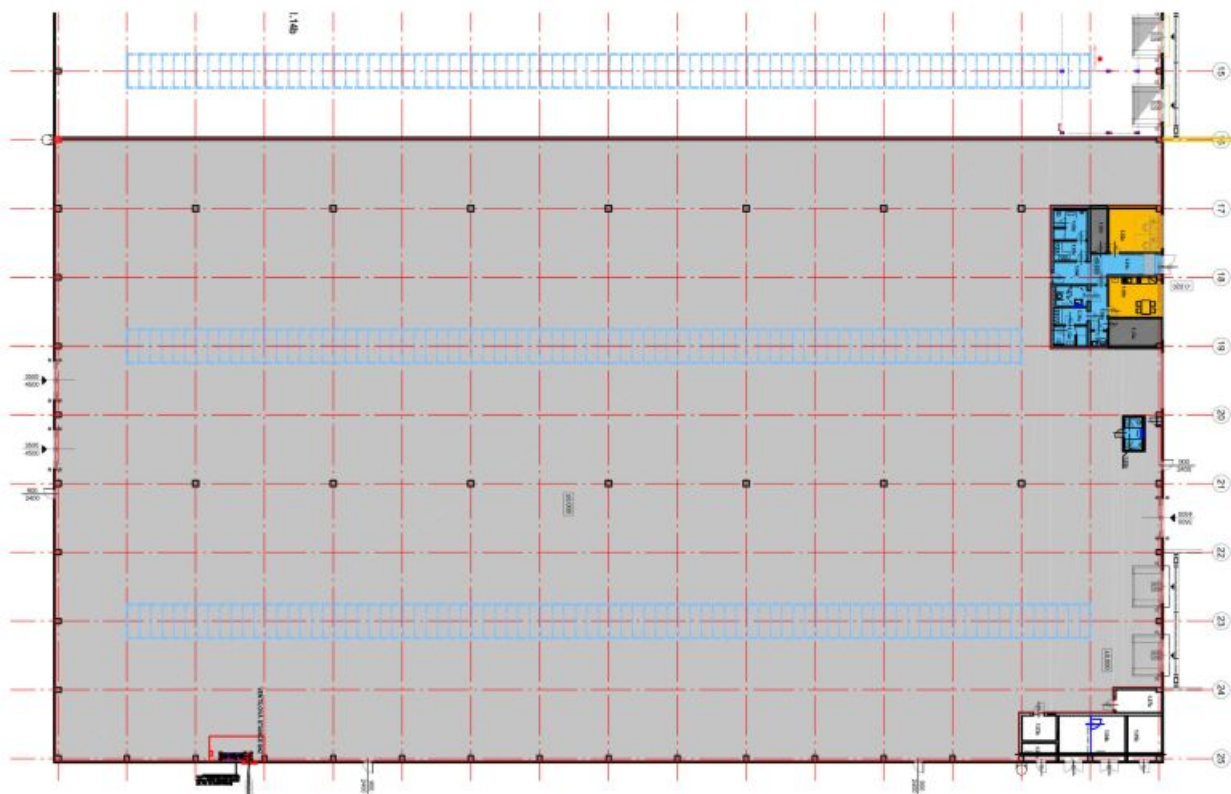

Výrobní prostory

2 000 m², Praha-východ, Zápy, Kabelín

Cena na vyžádání

Výrobní prostory

2 000 m², Praha-východ, Zápy, Kabelín

Cena na vyžádání

Celková plocha	2 000 m ²
Volná plocha k pronájmu	2 000 m ²
Čistá výška stropu	9.5 m
Nosnost podlah	5 t/m ²
Modul sloupů	—
Konstrukce	Železobetonová konstrukce
PENB	G
Referenční číslo	104082

Vybavení a služby:

- nepřetržitá ochrana areálu
- údržba budov

Industriální prostory/sklady:

- nosnost podlahy 5 t/m²
- světlá výška 9,5 m
- modul sloupů 24 x 12 m
- plynové topné jednotky
- sprinklerový systém
- elektronický protipožární systém
- LED osvětlení 150 – 300 luxů

Kanceláře:

- variabilní dispozice kanceláří
- světlá výška 2,75 m
- otevíratelná okna
- koberce
- ventilace
- LED osvětlení 500 luxů

Nájemce neplatí provizi.

Administrativa 1.NP

Hala	5 046 m ²
Administrativa / toalety, zázemí, vstup / 1.NP	71 m ²
Administrativa / kancelář / denní místnost	38 m ²
Rezerva	18 m ²
Plocha celkem	5 173 m ²

Výrobní prostory

2 000 m², Praha-východ, Zápy, Kabelín

Cena na vyžádání