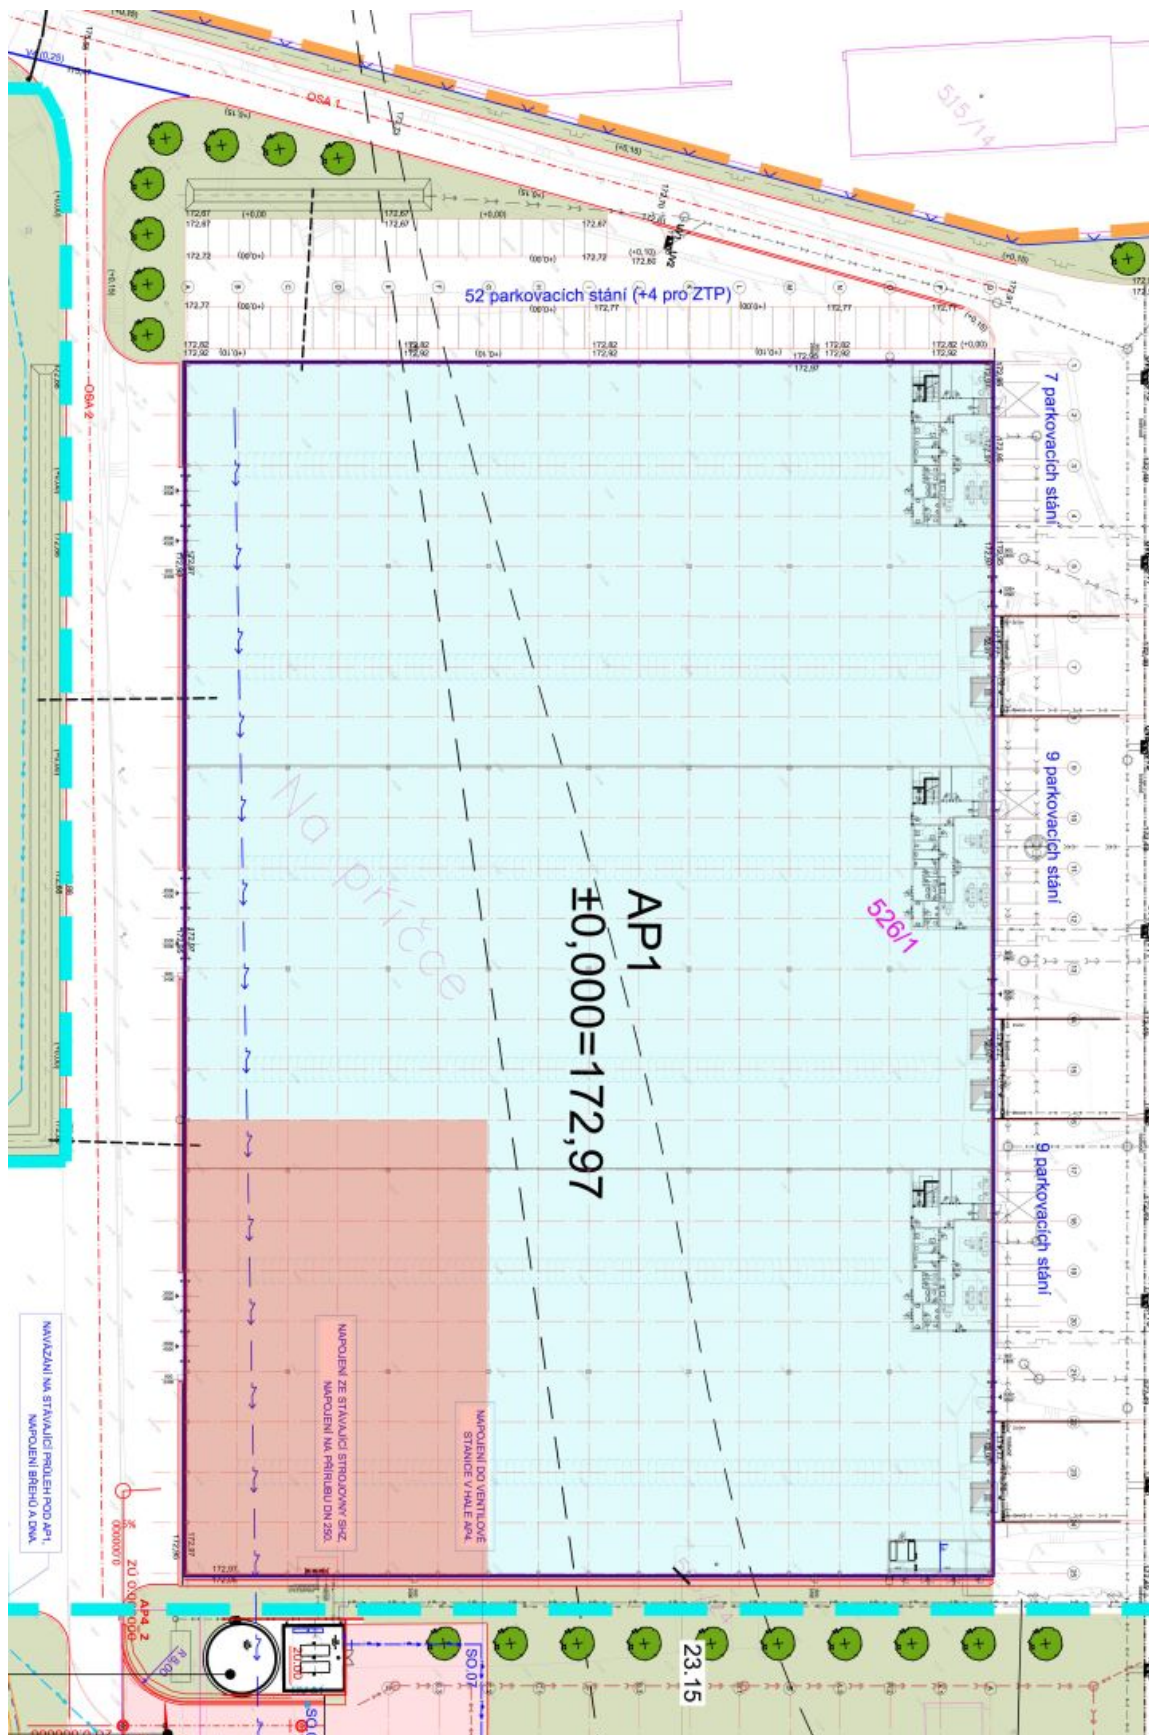

Výrobní prostory

2 000 m², Praha-východ, Zápy, Kabelín

Cena na vyžádání

Výrobní prostory

2 000 m², Praha-východ, Zápy, Kabelín

Cena na vyžádání

Celková plocha	2 000 m ²
Volná plocha k pronájmu	2 000 m ²
Čistá výška stropu	9.5 m
Nosnost podlah	5 t/m ²
Modul sloupů	—
Konstrukce	Železobetonová konstrukce
PENB	G
Referenční číslo	104082

Vybavení a služby:

- nepřetržitá ochrana areálu
- údržba budov

Industriální prostory/sklady:

- nosnost podlahy 5 t/m²
- světlá výška 9,5 m
- modul sloupů 24 x 12 m
- plynové topné jednotky
- sprinklerový systém
- elektronický protipožární systém
- LED osvětlení 150 – 300 luxů

Kanceláře:

- variabilní dispozice kanceláří
- světlá výška 2,75 m
- otevíratelná okna
- koberce
- ventilace
- LED osvětlení 500 luxů

Nájemce neplatí provizi.

Výrobní prostory

2 000 m², Praha-východ, Zápy, Kabelín

Cena na vyžádání

Administrativa 1.NP

Hala	5 046 m ²
Administrativa / toalety, zázemí, vstup / 1.NP	71 m ²
Administrativa / kancelář / denní místnost	38 m ²
Rezerva	18 m ²
Plocha celkem	5 173 m²

Výrobní prostory