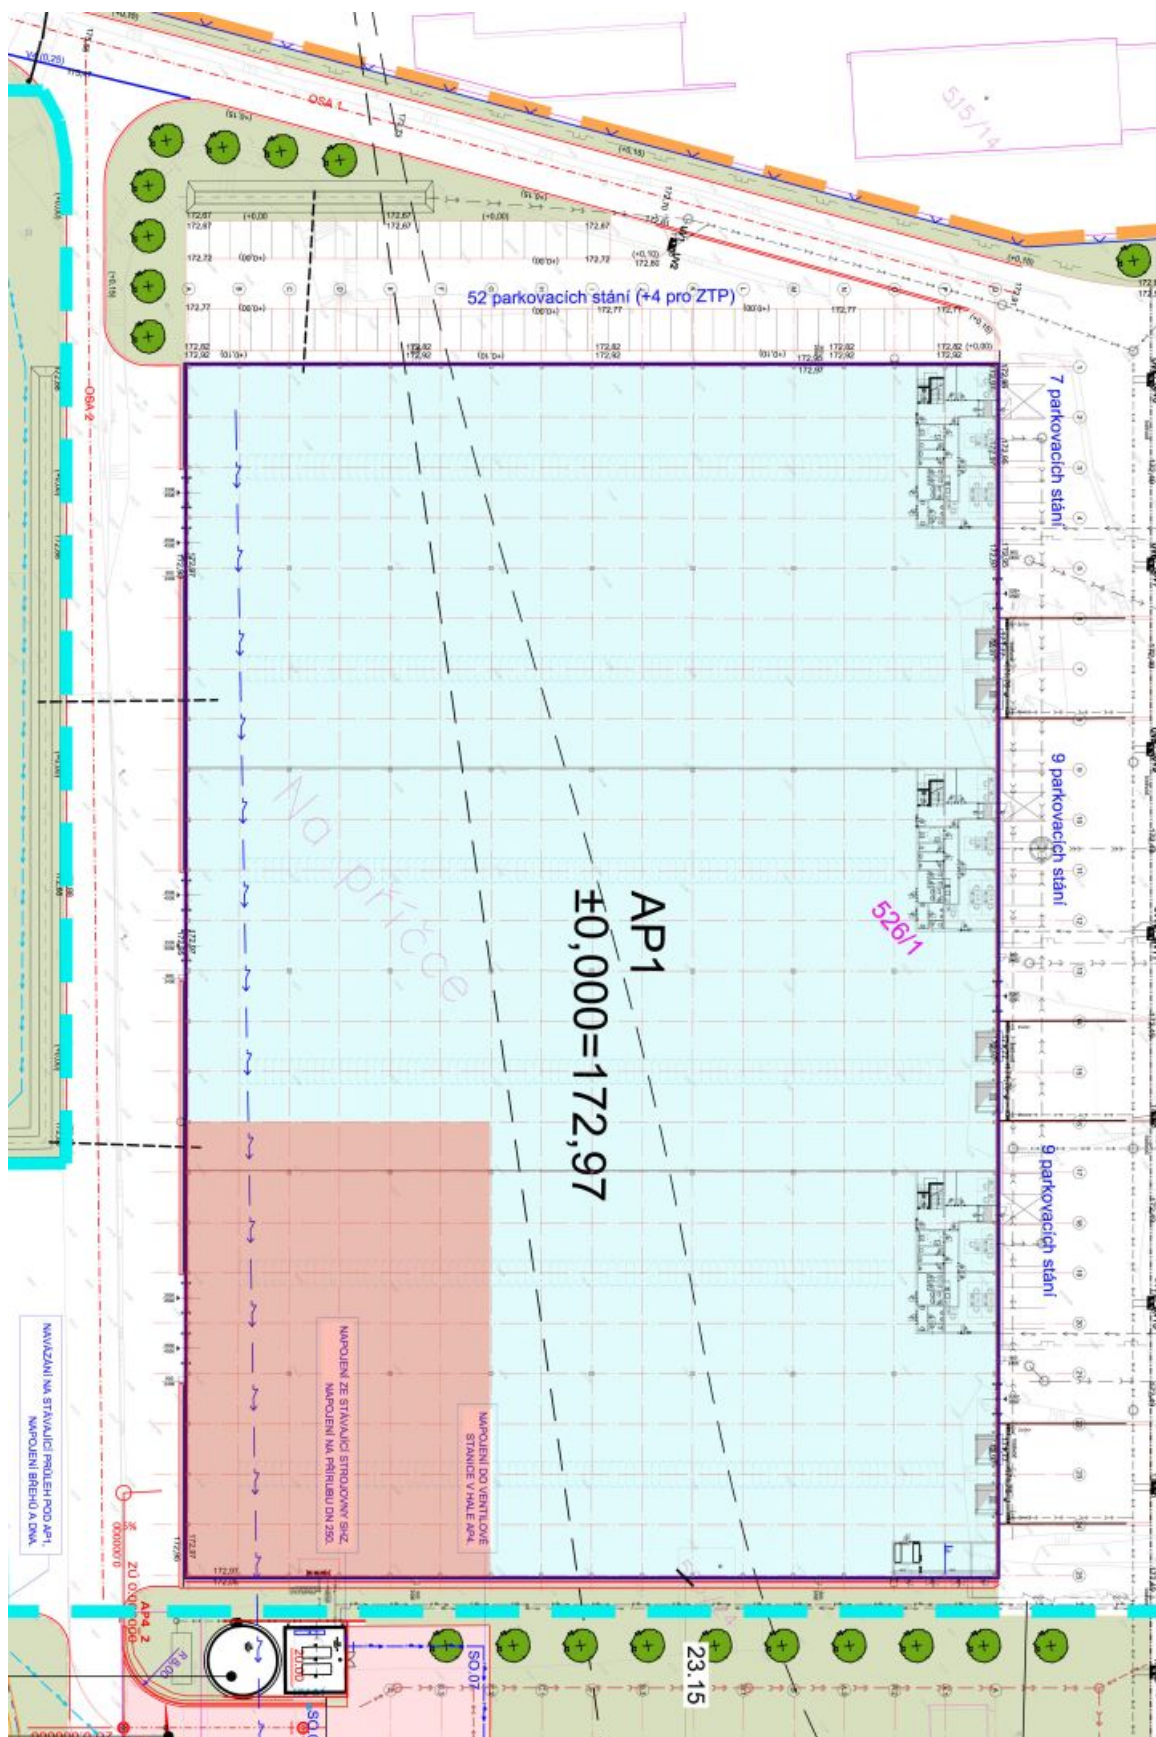

Výrobní prostory

2 000 m², Praha-východ, Zápy, Kabelín

Cena na vyžádání

Výrobní prostory

2 000 m², Praha-východ, Zápy, Kabelín

Cena na vyžádání

Celková plocha	2 000 m ²
Volná plocha k pronájmu	2 000 m ²
Čistá výška stropu	9.5 m
Nosnost podlah	5 t/m ²
Modul sloupů	—
Konstrukce	Železobetonová konstrukce
PENB	G
Referenční číslo	104082

2 000 m² nových výrobních, skladových prostor k pronájmu v komerčním areálu situovaném nedaleko od Prahy u dálnice na Mladou Boleslav (Škoda) a do Polska.

Lokalita:

Areál se nachází 10 km severovýchodně od Prahy na dálnici D10, u Exitu 10 na Brandýs nad Labem.

Vybavení a služby:

- nepřetržitá ochrana areálu
- údržba budov

Industriální prostory/sklady:

- nosnost podlahy 5 t/m²
- světlá výška 9,5 m
- modul sloupů 24 x 12 m
- plynové topné jednotky
- sprinklerový systém
- elektronický protipožární systém
- LED osvětlení 150 – 300 luxů

Kanceláře:

- variabilní dispozice kanceláří
- světlá výška 2,75 m
- otevíratelná okna
- koberce
- ventilace
- LED osvětlení 500 luxů

Nájemce neplatí provizi.

Administrativa 1.NP

Hala	5 046 m ²
Administrativa / toalety, zázemí, vstup / 1.NP	71 m ²
Administrativa / kancelář / denní místnost	38 m ²
Rezerva	18 m ²
Plocha celkem	5 173 m ²