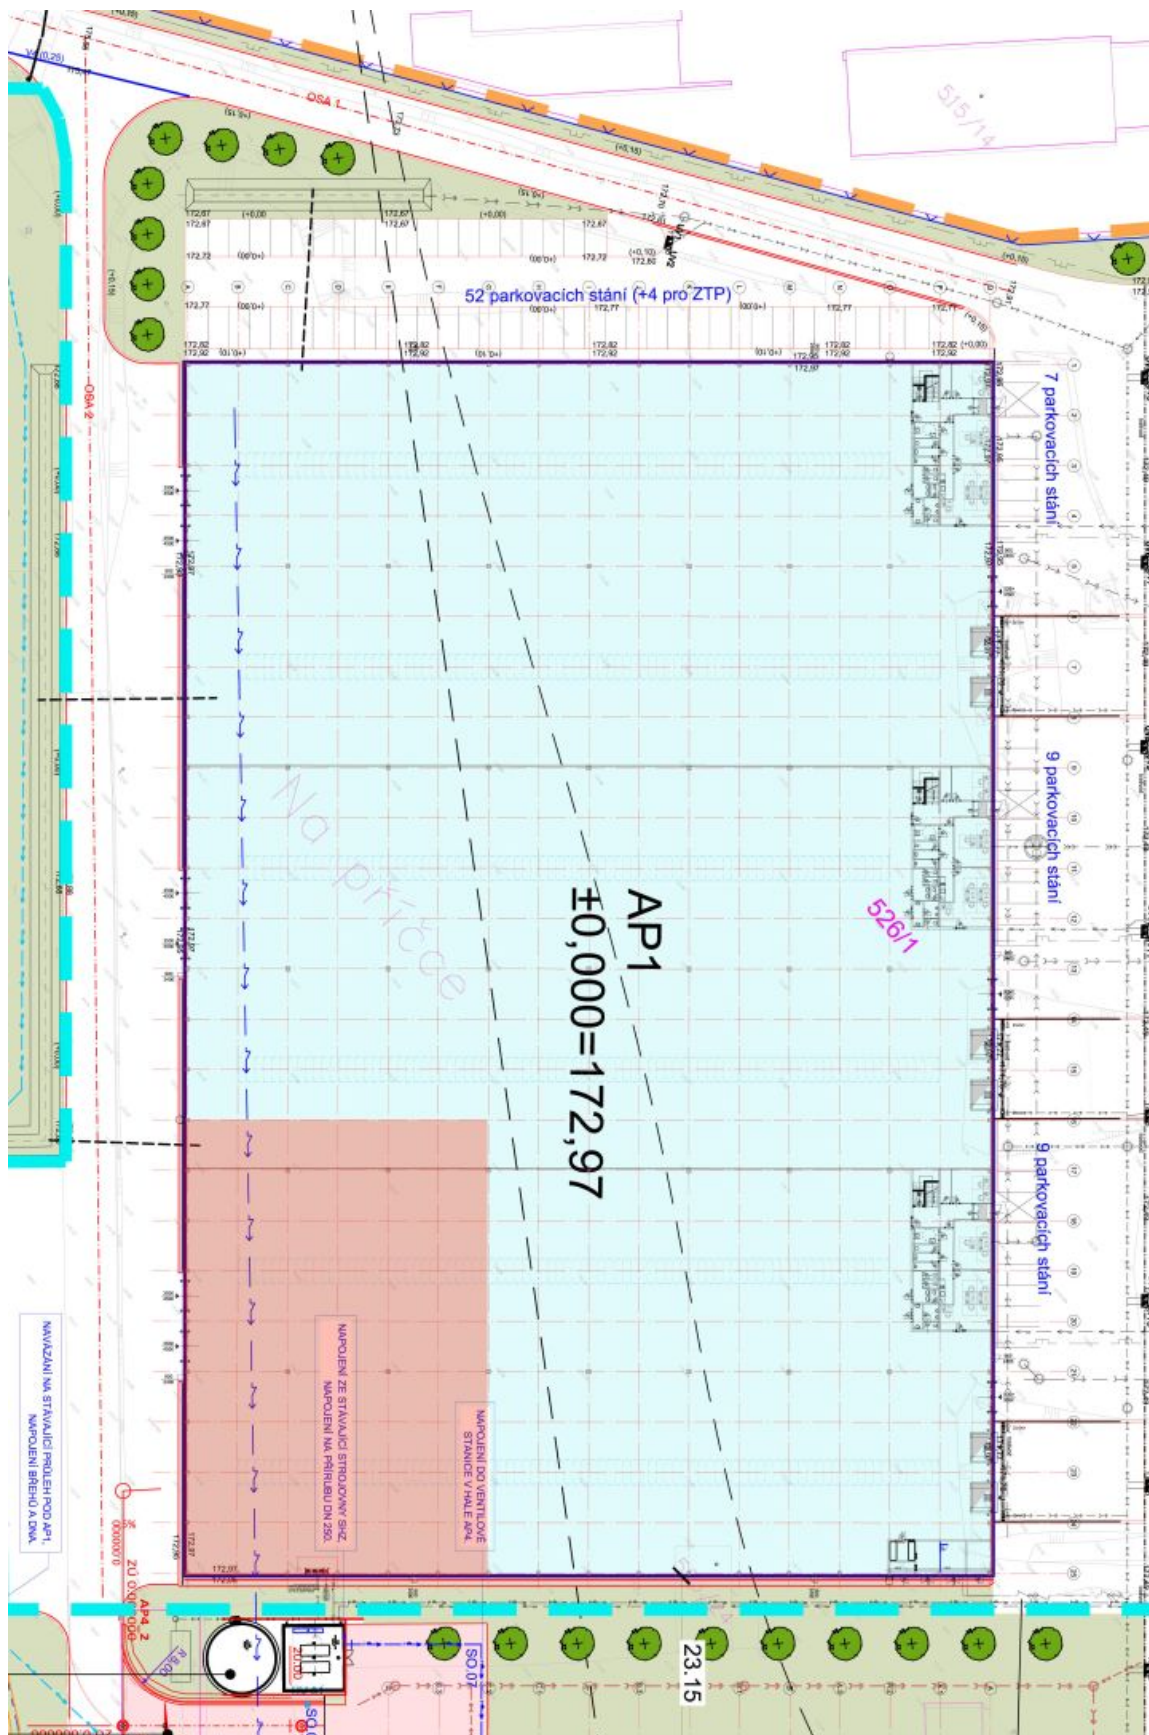

### Cena na vyžádání

Celková plocha	2 000 m <sup>2</sup>
Volná plocha k pronájmu	2 000 m <sup>2</sup>
Čistá výška stropu	9.5 m
Nosnost podlah	5 t/m <sup>2</sup>
Modul sloupů	—
Konstrukce	Železobetonová konstrukce
PENB	G
Referenční číslo	104081

#### Industriální prostory/sklady:

- nosnost podlahy 5 t/m<sup>2</sup>
- světlá výška 9,5 m
- modul sloupů 24 x 12 m
- plynové topné jednotky
- sprinklerový systém
- elektronický protipožární systém
- LED osvětlení 150 – 300 luxů

#### Kanceláře:

- variabilní dispozice kanceláří
- světlá výška 2,75 m
- otevíratelná okna
- koberce
- ventilace
- LED osvětlení 500 luxů

Nájemce neplatí provizi.

**Administrativa 1.NP**

Hala	5 046 m <sup>2</sup>
Administrativa / toalety, zázemí, vstup / 1.NP	71 m <sup>2</sup>
Administrativa / kancelář / denní místnost	38 m <sup>2</sup>
Rezerva	18 m <sup>2</sup>
<b>Plocha celkem</b>	<b>5 173 m<sup>2</sup></b>