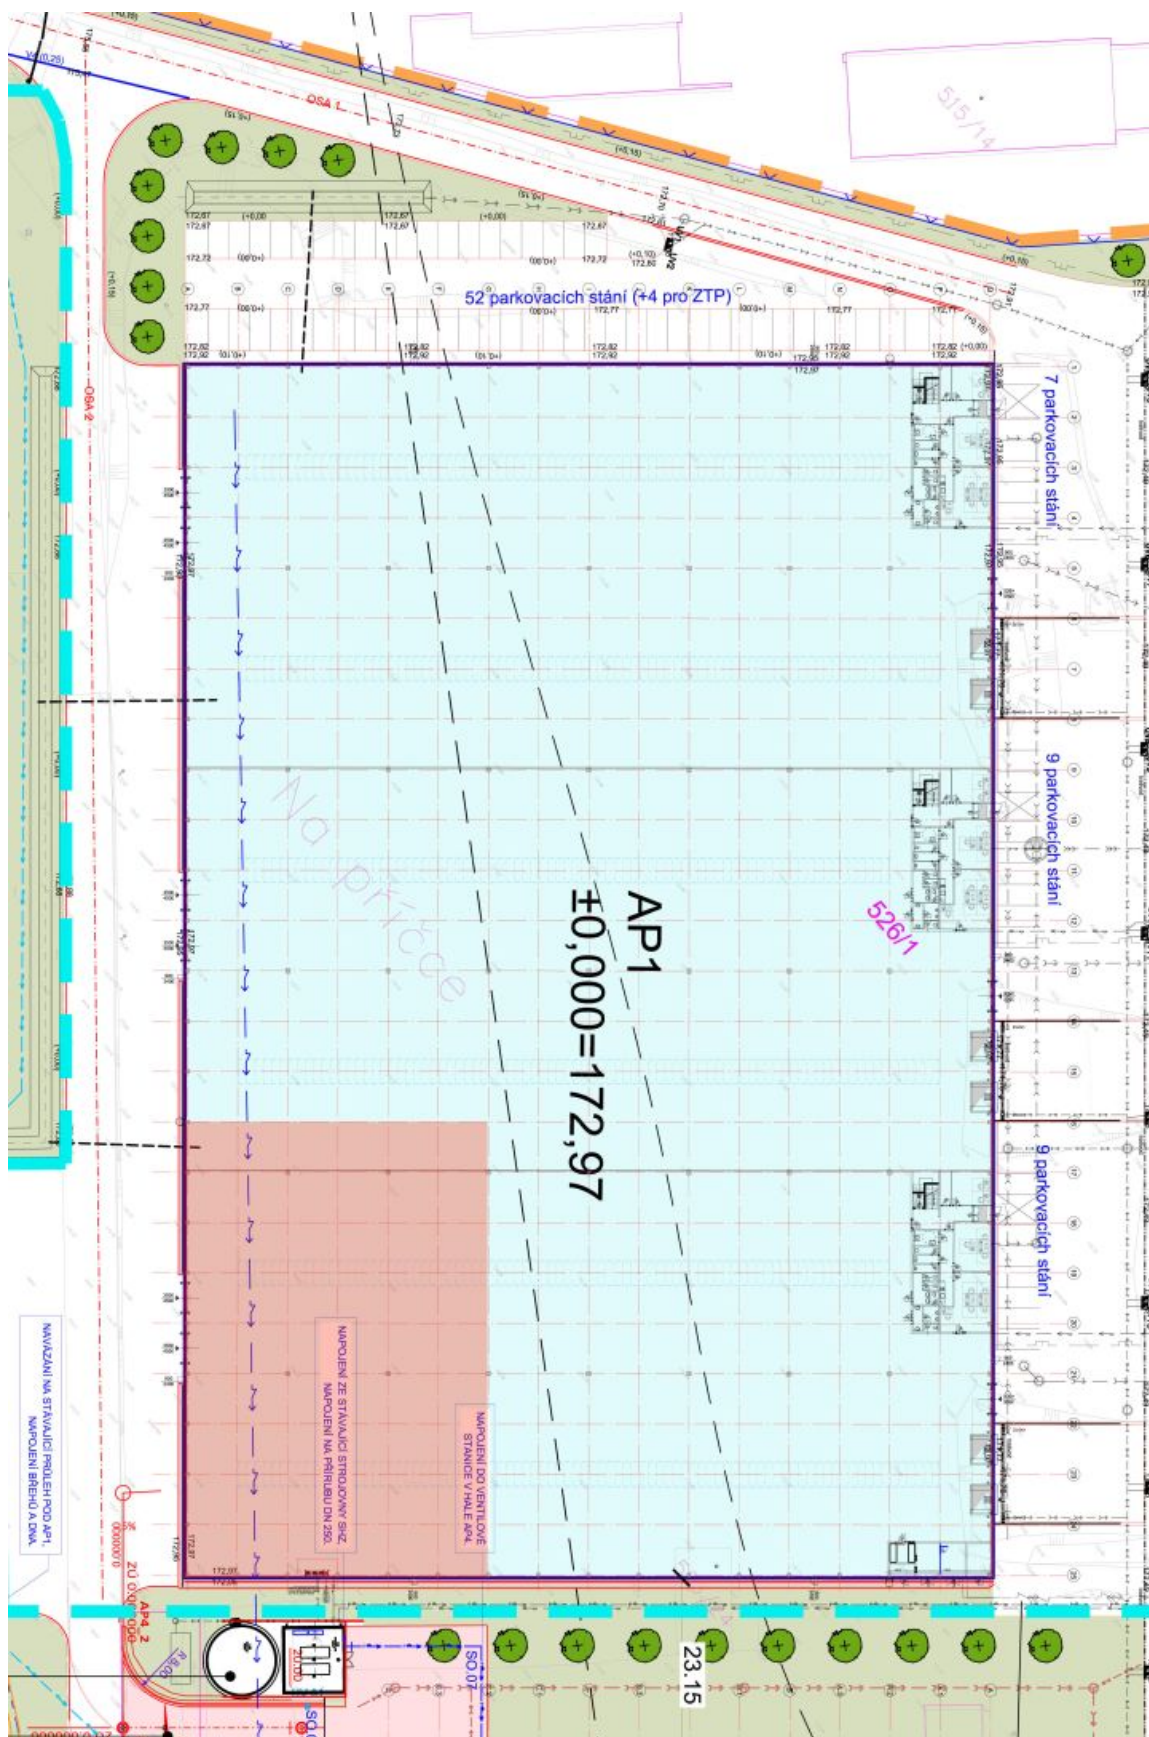

### Cena na vyžádání

Celková plocha	2 000 m <sup>2</sup>
Volná plocha k pronájmu	2 000 m <sup>2</sup>
Čistá výška stropu	9.5 m
Nosnost podlah	5 t/m <sup>2</sup>
Modul sloupů	—
Konstrukce	Železobetonová konstrukce
PENB	G
Referenční číslo	104081

#### Industriální prostory/sklady:

- nosnost podlahy 5 t/m<sup>2</sup>
- světlá výška 9,5 m
- modul sloupů 24 x 12 m
- plynové topné jednotky
- sprinklerový systém
- elektronický protipožární systém
- LED osvětlení 150 – 300 luxů

#### Kanceláře:

- variabilní dispozice kanceláří
- světlá výška 2,75 m
- otevíratelná okna
- koberce
- ventilace
- LED osvětlení 500 luxů

Nájemce neplatí provizi.

**Administrativa 1.NP**

Hala	5 046 m <sup>2</sup>
Administrativa / toalety, zázemí, vstup / 1.NP	71 m <sup>2</sup>
Administrativa / kancelář / denní místnost	38 m <sup>2</sup>
Rezerva	18 m <sup>2</sup>
<b>Plocha celkem</b>	<b>5 173 m<sup>2</sup></b>