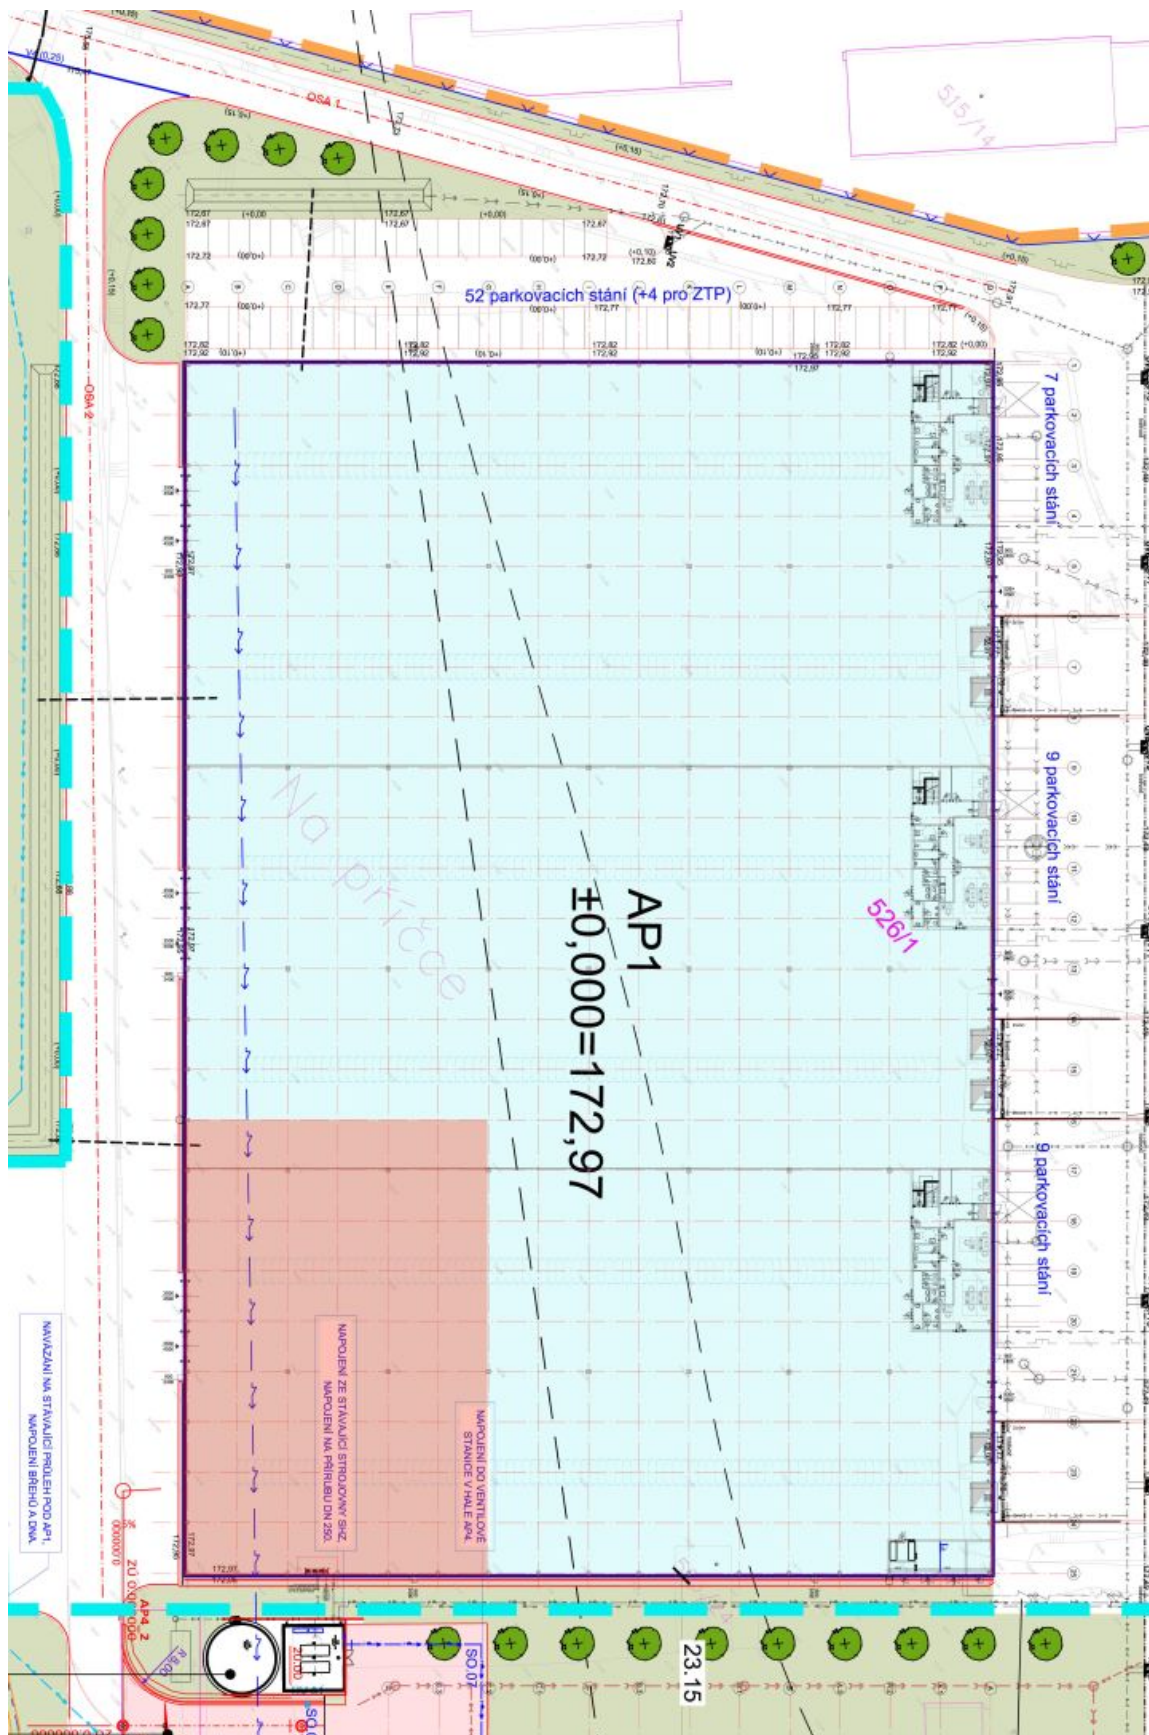

Skladové prostory

2 000 m², Praha-východ, Zápy, Kabelín

Cena na vyžádání

Celková plocha	2 000 m ²
Volná plocha k pronájmu	2 000 m ²
Čistá výška stropu	9.5 m
Nosnost podlah	5 t/m ²
Modul sloupů	—
Konstrukce	Železobetonová konstrukce
PENB	G
Referenční číslo	104081

2 000 m² skladových, výrobních prostor k pronájmu v komerčním areálu situovaném nedaleko od Prahy u dálnice na Mladou Boleslav (Škoda) a do Polska.

Lokalita:

Areál se nachází 10 km severovýchodně od Prahy na dálnici D10, u Exitu 10 na Brandýs nad Labem.

Vybavení a služby:

- nepřetržitá ochrana areálu
- údržba budov

Industriální prostory/sklady:

- nosnost podlahy 5 t/m²
- světlá výška 9,5 m
- modul sloupů 24 x 12 m
- plynové topné jednotky
- sprinklerový systém
- elektronický protipožární systém
- LED osvětlení 150 – 300 luxů

Kanceláře:

- variabilní dispozice kanceláří
- světlá výška 2,75 m
- otevíratelná okna
- koberce
- ventilace
- LED osvětlení 500 luxů

Nájemce neplatí provizi.

Administrativa 1.NP

Hala	5 046 m ²
Administrativa / toalety, zázemí, vstup / 1.NP	71 m ²
Administrativa / kancelář / denní místnost	38 m ²
Rezerva	18 m ²
Plocha celkem	5 173 m ²