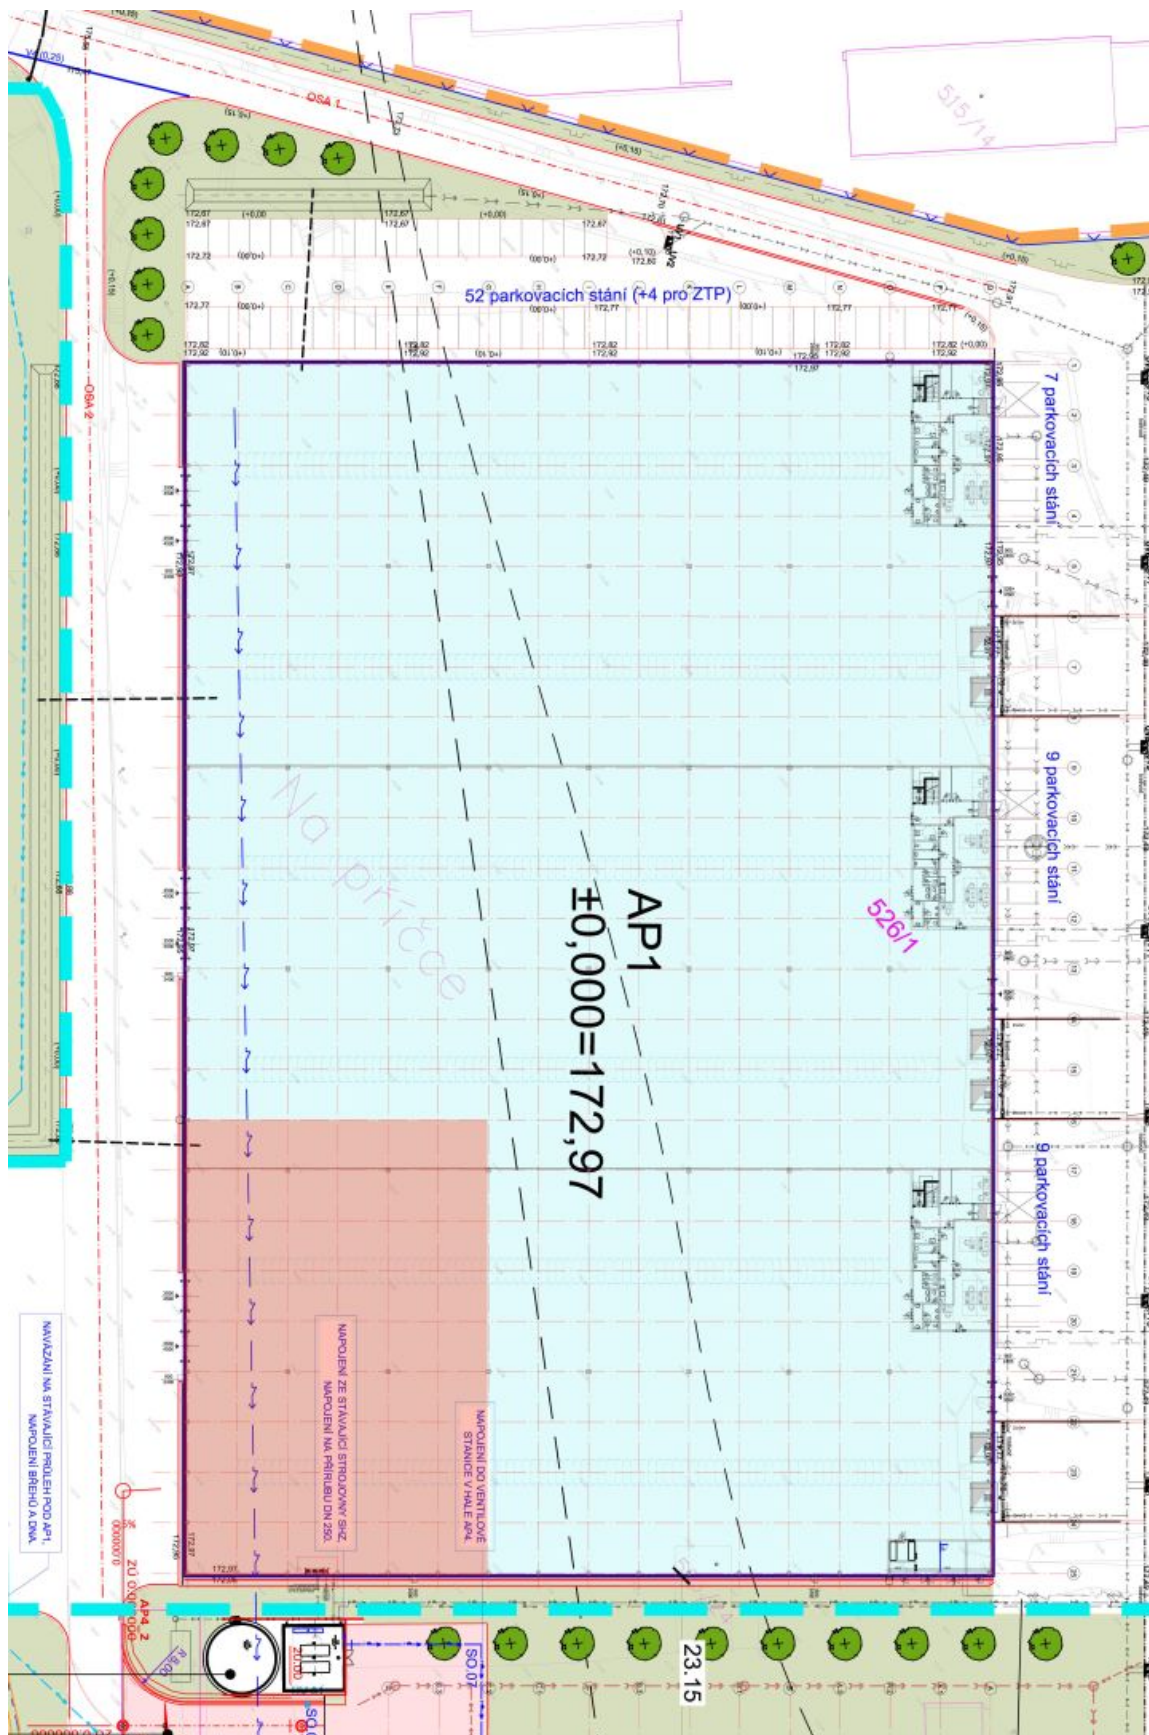

Skladové prostory

2 000 m², Praha-východ, Zápy, Kabelín

Cena na vyžádání

Celková plocha	2 000 m ²
Volná plocha k pronájmu	2 000 m ²
Čistá výška stropu	9.5 m
Nosnost podlah	5 t/m ²
Modul sloupů	—
Konstrukce	Železobetonová konstrukce
PENB	G
Referenční číslo	104081

2 000 m² skladových, výrobních prostor k pronájmu v komerčním areálu situovaném nedaleko od Prahy u dálnice na Mladou Boleslav (Škoda) a do Polska.

Lokalita:

Areál se nachází 10 km severovýchodně od Prahy na dálnici D10, u Exitu 10 na Brandýs nad Labem.

Vybavení a služby:

- nepřetržitá ochrana areálu
- údržba budov

Industriální prostory/sklady:

- nosnost podlahy 5 t/m²
- světlá výška 9,5 m
- modul sloupů 24 x 12 m
- plynové topné jednotky
- sprinklerový systém
- elektronický protipožární systém
- LED osvětlení 150 – 300 luxů

Kanceláře:

- variabilní dispozice kanceláří
- světlá výška 2,75 m
- otevíratelná okna
- koberce
- ventilace
- LED osvětlení 500 luxů

Nájemce neplatí provizi.

Administrativa 1.NP

Hala	5 046 m ²
Administrativa / toalety, zázemí, vstup / 1.NP	71 m ²
Administrativa / kancelář / denní místnost	38 m ²
Rezerva	18 m ²
Plocha celkem	5 173 m²