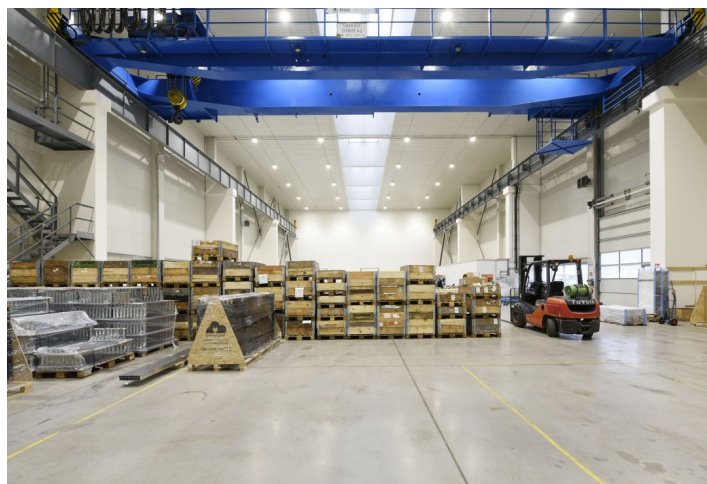

Výrobní prostory

1380 m², Plzeň-město, Plzeň, Na Pomezí

Cena na vyžádání

Výrobní prostory

1 380 m², Plzeň-město, Plzeň, Na Pomezí

Cena na vyžádání

Celková plocha	1 380 m ²
Volná plocha k pronájmu	1 380 m ²
Plocha kanceláří	120 m ²
Čistá výška stropu	12.5 m
Nosnost podlah	10 t/m ²
Modul sloupů	—
Konstrukce	Ocelová konstrukce
PENB	G
Referenční číslo	104071

1 260 m² výrobních, skladových a **120 m²** kancelářských prostor k pronájmu v průmyslovém parku v Plzni. Prostory jsou vhodné pro lehkou výrobu a skladování. Poskytují vysoký standard a vybavení lze přizpůsobit požadavkům klienta.

Lokalita:

Hala se nachází v Plzni v areálu společnosti Škoda, přibližně 8 km od Exit 80 na dálnici D5. Zastávka městské hromadné dopravy je vzdálena 100 m od areálu.

Vybavení a služby:

- světlá výška 12,5 m
- vrata 5 x 5 m
- mostový jeřáb o nosnosti 20 t
- elektrický příkon 200 kW (lze zvýšit podle dohody)
- nosnost podlah 10 tun/m²
- horká voda a pára k dispozici v blízké elektrárně