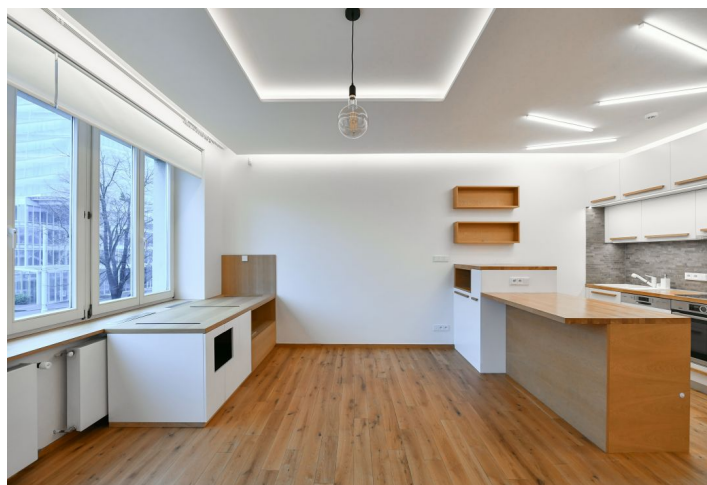

Byt 4+kk

96 m², Praha 6, Bubeneč, Rooseveltova

Pronajato