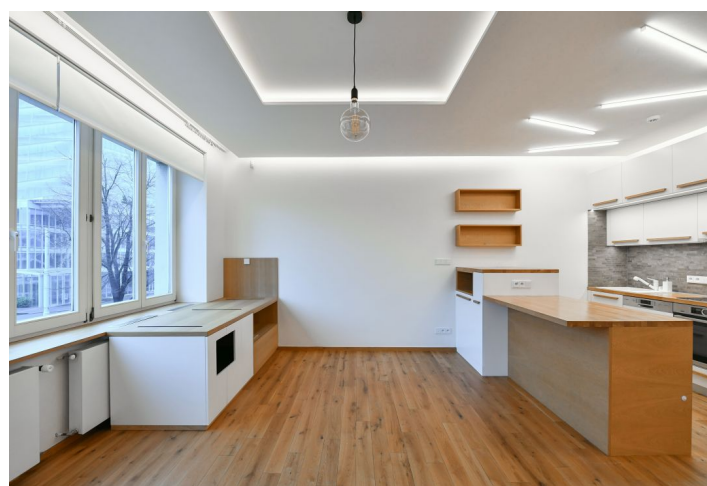

Byt 4+kk

Pronajato

96 m², Praha 6, Bubeneč, Rooseveltova