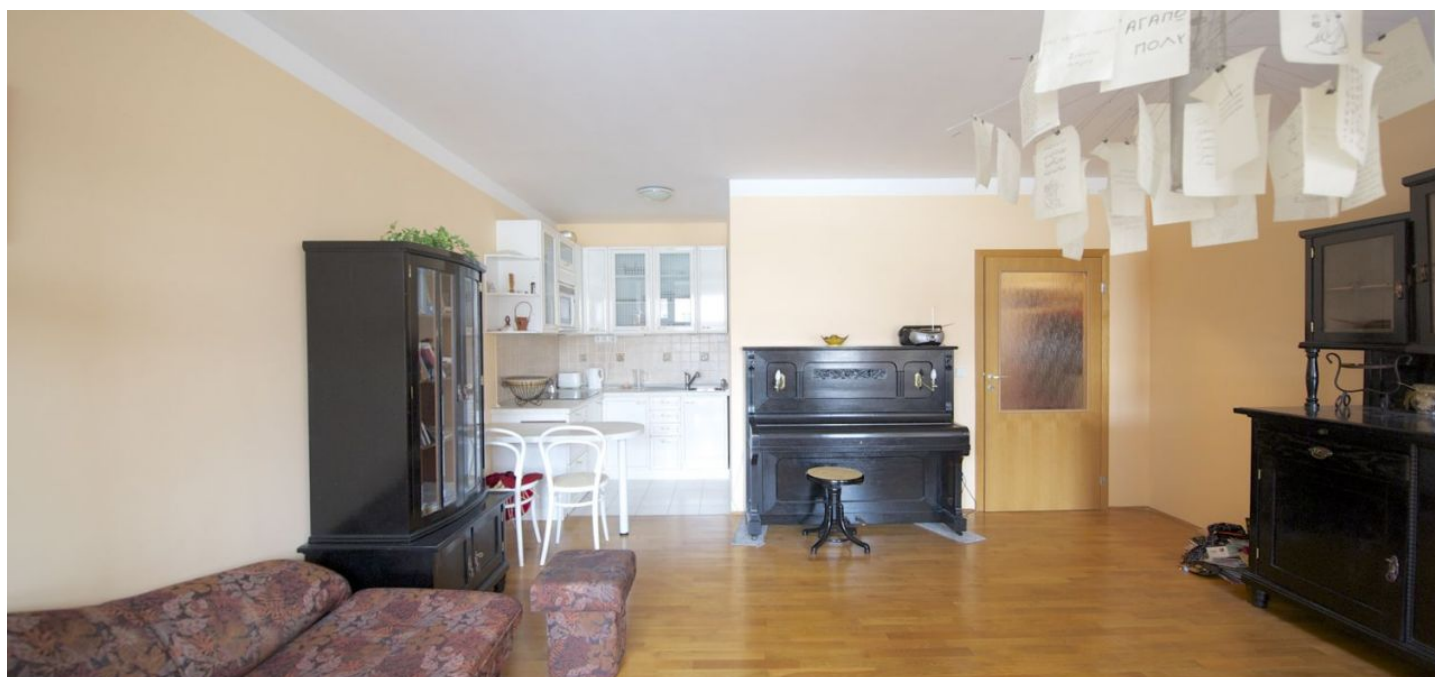

Byt 1+kk

70 m², Praha 5, Smíchov, Tomkova

Pronajato