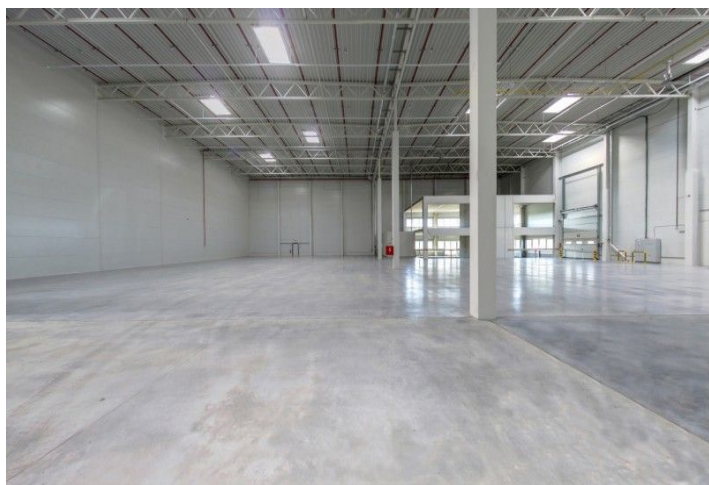

Skladové prostory

4 750 m², Praha-východ, Zeleneč, Mstětice

Cena na vyžádání

Skladové prostory

4 750 m², Praha-východ, Zeleneč, Mstětice

Cena na vyžádání

Celková plocha	4 750 m ²
Volná plocha k pronájmu	4 750 m ²
Čistá výška stropu	—
Nosnost podlah	—
Modul sloupů	—
Konstrukce	Železobetonová konstrukce
PENB	B
Referenční číslo	104043

Skladové prostory

4 750 m², Praha-východ, Zeleneč, Mstětice

Cena na vyžádání