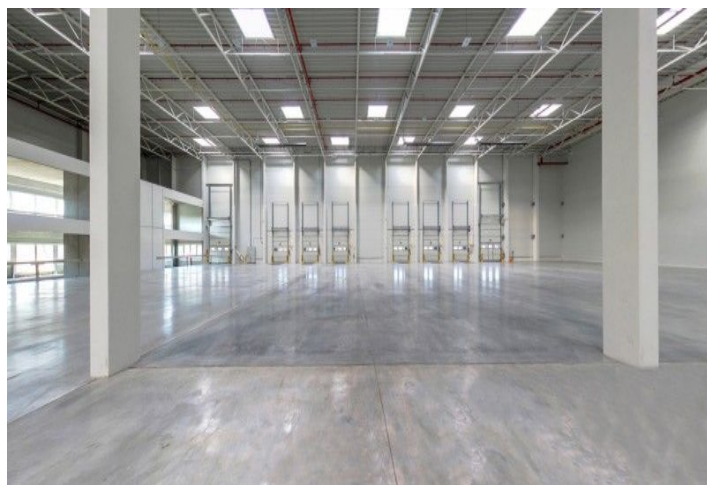

Skladové prostory

4 750 m², Praha-východ, Zeleneč, Mstětice

Cena na vyžádání

Skladové prostory

4 750 m², Praha-východ, Zeleneč, Mstětice

Cena na vyžádání

Celková plocha	4 750 m ²
Volná plocha k pronájmu	4 750 m ²
Čistá výška stropu	—
Nosnost podlah	—
Modul sloupů	—
Konstrukce	Železobetonová konstrukce
PENB	B
Referenční číslo	104043

Skladové prostory

4 750 m², Praha-východ, Zeleneč, Mstětice

Cena na vyžádání