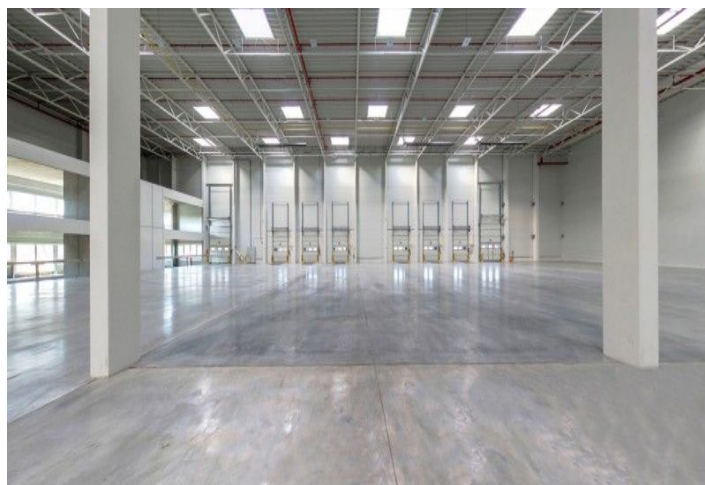

Skladové prostory

4 750 m², Praha-východ, Zeleneč, Mstětice

Cena na vyžádání

Skladové prostory

4 750 m², Praha-východ, Zeleneč, Mstětice

Cena na vyžádání

Celková plocha	4 750 m ²
Volná plocha k pronájmu	4 750 m ²
Čistá výška stropu	—
Nosnost podlah	—
Modul sloupů	—
Konstrukce	Železobetonová konstrukce
PENB	B
Referenční číslo	104043

Skladové prostory

4 750 m², Praha-východ, Zeleneč, Mstětice

Cena na vyžádání