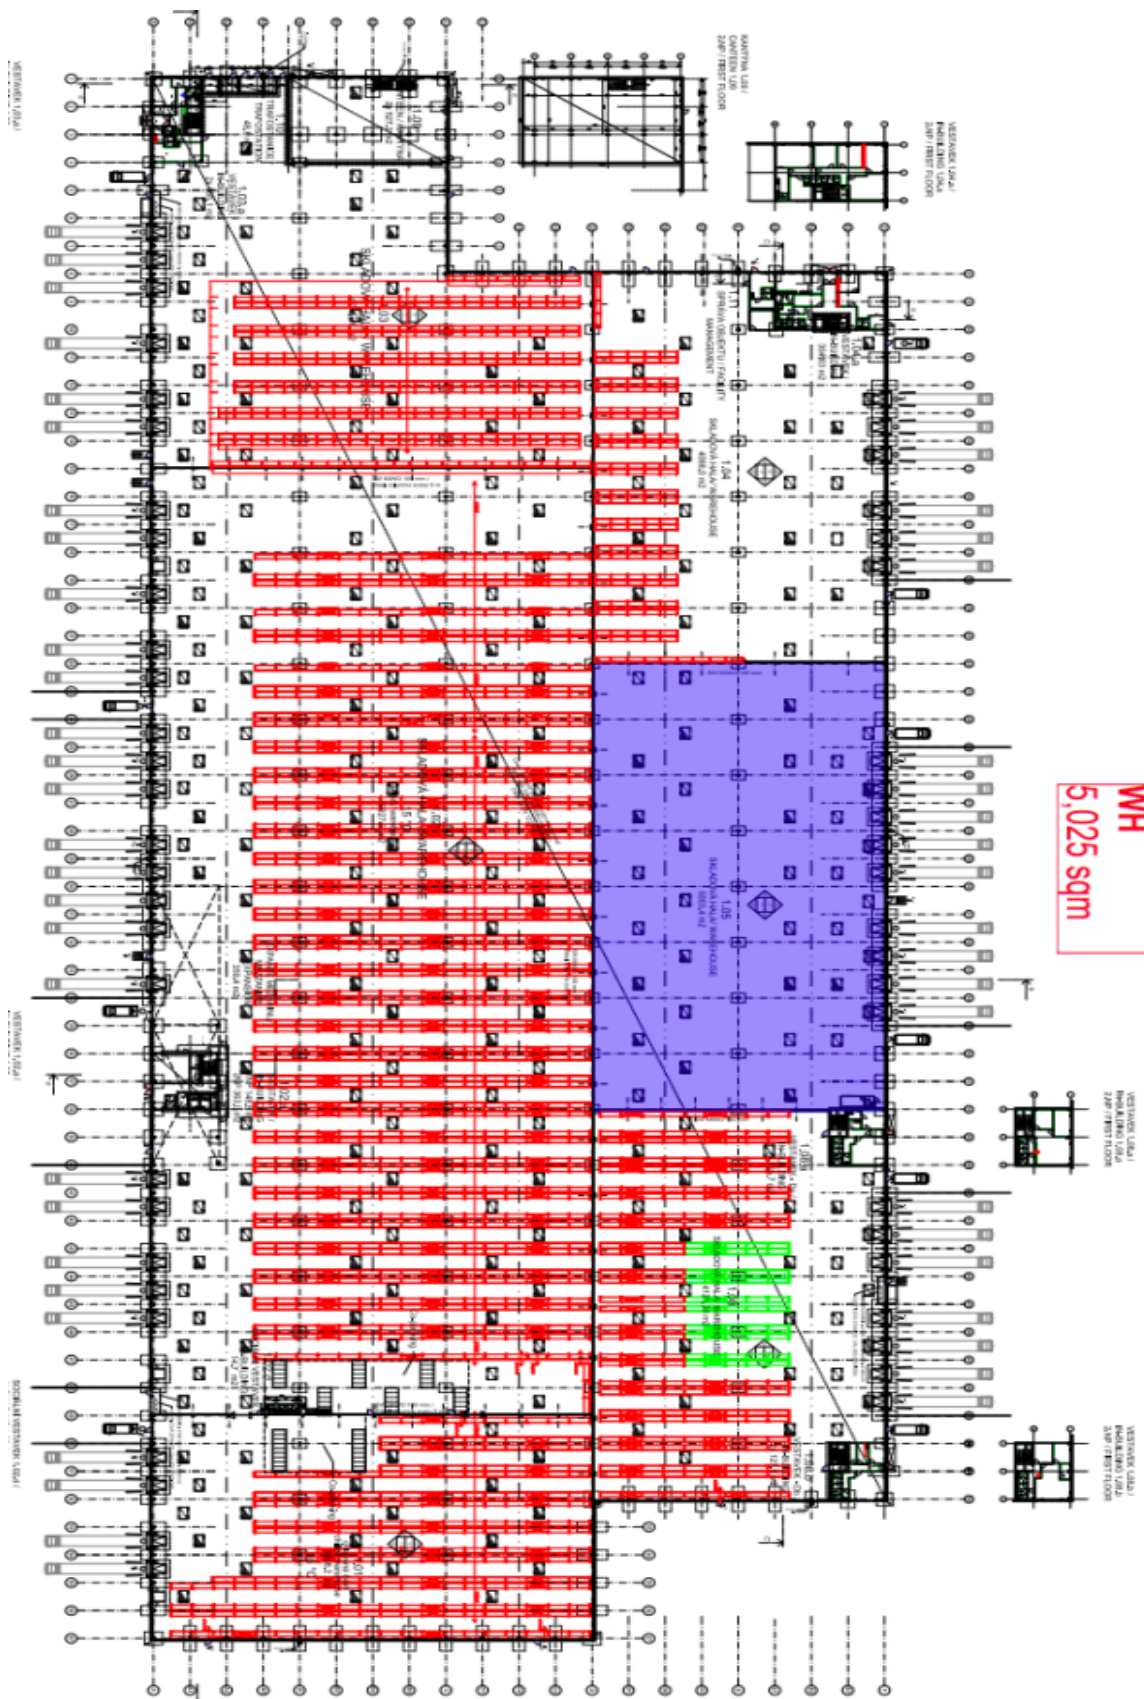

Výrobní prostory

5 025 m², Praha-východ, Zeleneč, Mstětice

Cena na vyžádání

Výrobní prostory

5 025 m², Praha-východ, Zeleneč, Mstětice

Cena na vyžádání

Celková plocha	5 025 m ²
Volná plocha k pronájmu	5 025 m ²
Čistá výška stropu	—
Nosnost podlah	—
Modul sloupů	—
Konstrukce	Železobetonová konstrukce
PENB	B
Referenční číslo	104042

- 1 nákladová vrata na 1 000 m²
- nosnost podlahy 5 t/m²
- světlá výška 10 – 12 m
- osvětlení 200 Luxů

Kanceláře:

- flexibilní dispozice kanceláří
- klimatizace

Nájemné a poplatky jsou uvedeny bez DPH. Nájemce neplatí provizi.

Výrobní prostory

5 025 m², Praha-východ, Zeleneč, Mstětice

Cena na vyžádání