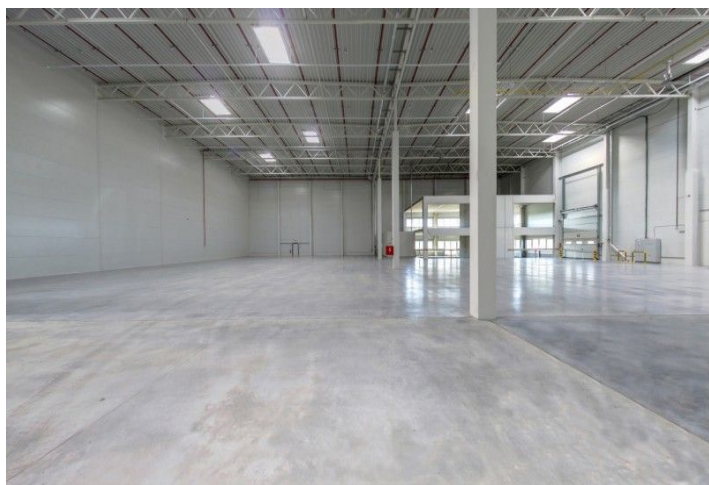

Výrobní prostory

4 750 m², Praha-východ, Zeleneč, Mstětice

Cena na vyžádání

Výrobní prostory

4 750 m², Praha-východ, Zeleneč, Mstětice

Cena na vyžádání

Celková plocha	4 750 m ²
Volná plocha k pronájmu	4 750 m ²
Čistá výška stropu	—
Nosnost podlah	—
Modul sloupů	—
Konstrukce	Železobetonová konstrukce
PENB	B
Referenční číslo	104042

Výrobní prostory

4 750 m², Praha-východ, Zeleneč, Mstětice

Cena na vyžádání