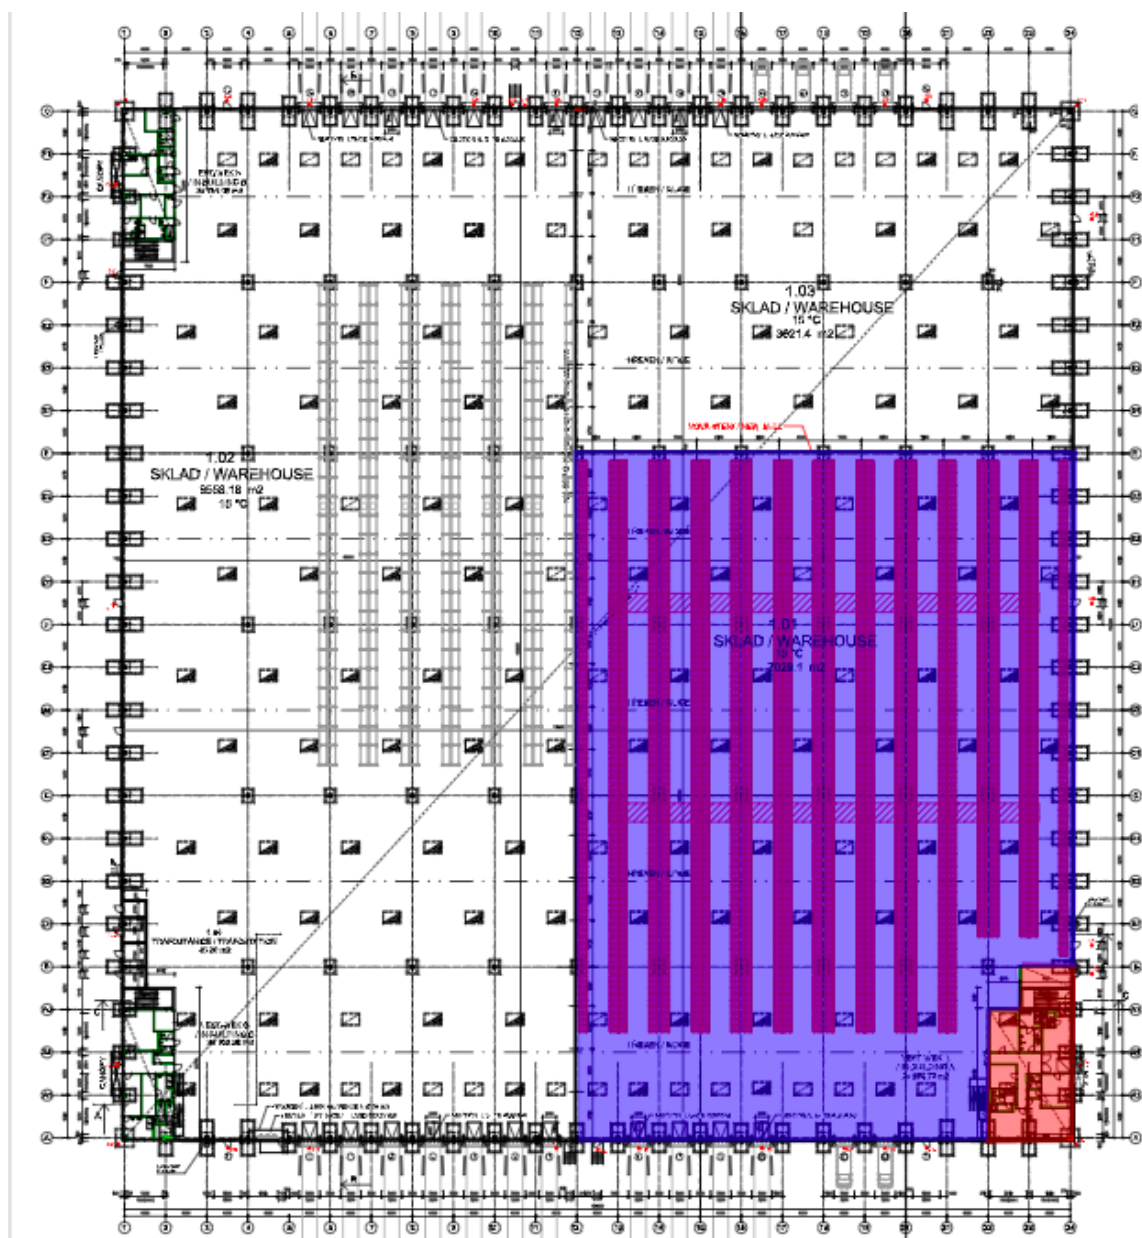

Výrobní prostory

5 025 m², Praha-východ, Zeleneč, Mstětice

Cena na vyžádání

Výrobní prostory

5 025 m², Praha-východ, Zeleneč, Mstětice

Cena na vyžádání

Celková plocha	5 025 m ²
Volná plocha k pronájmu	5 025 m ²
Čistá výška stropu	—
Nosnost podlah	—
Modul sloupů	—
Konstrukce	Železobetonová konstrukce
PENB	B
Referenční číslo	104042

Výrobní prostory

5 025 m², Praha-východ, Zeleneč, Mstětice

Cena na vyžádání