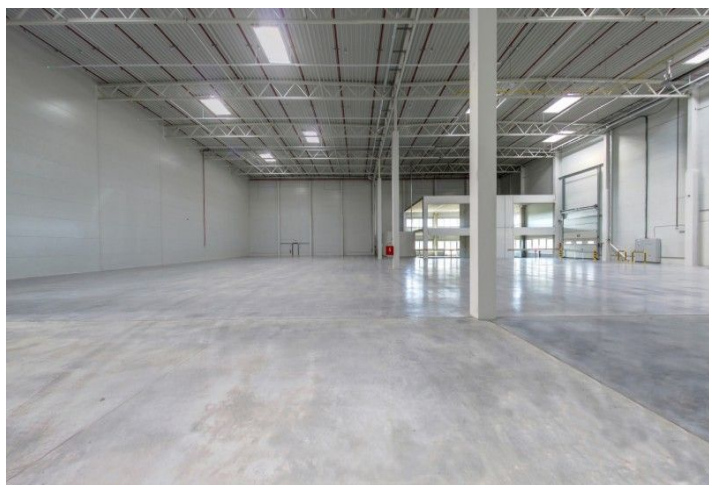

Výrobní prostory

4 750 m², Praha-východ, Zeleneč, Mstětice

Cena na vyžádání