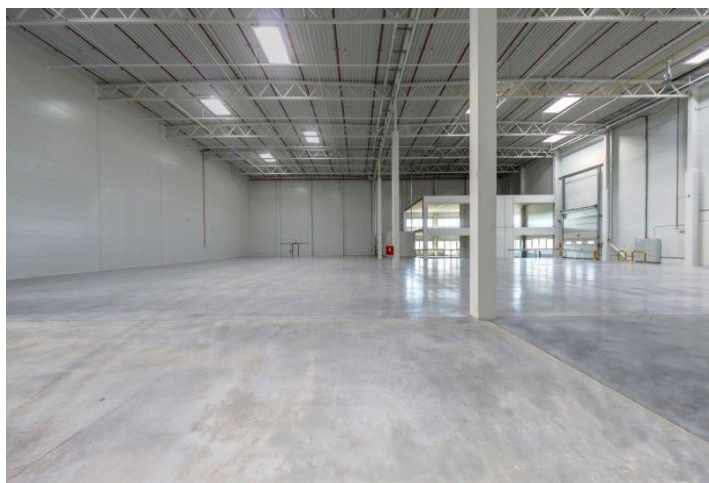

## Výrobní prostory

5 025 m<sup>2</sup>, Praha-východ, Zeleneč, Mstětice

## Cena na vyžádání

Celková plocha	5 025 m <sup>2</sup>
Volná plocha k pronájmu	5 025 m <sup>2</sup>
Čistá výška stropu	—
Nosnost podlah	—
Modul sloupů	—
Konstrukce	Železobetonová konstrukce
PENB	B
Referenční číslo	104042

**5 025 m<sup>2</sup>** výrobních, skladových prostor k pronájmu v novém průmyslovém parku situovaném 20 minut od centra Prahy. Projekt se skládá z 10 budov.