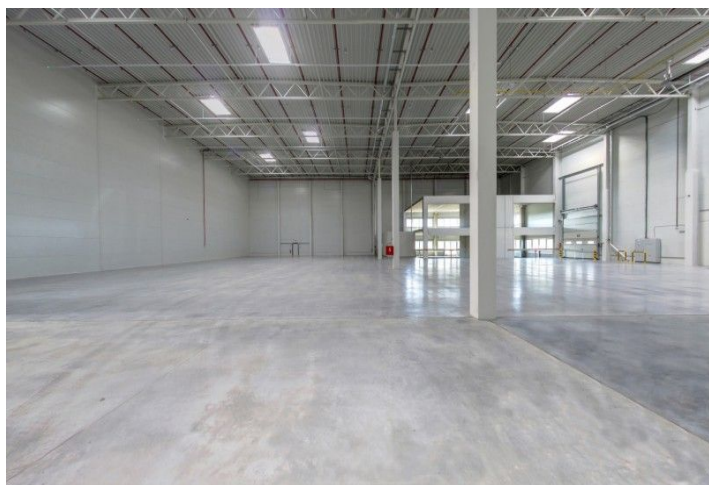

Výrobní prostory

5 025 m², Praha-východ, Zeleneč, Mstětice

Cena na vyžádání

Výrobní prostory

5 025 m², Praha-východ, Zeleneč, Mstětice

Cena na vyžádání

Celková plocha	5 025 m ²
Volná plocha k pronájmu	5 025 m ²
Čistá výška stropu	—
Nosnost podlah	—
Modul sloupů	—
Konstrukce	Železobetonová konstrukce
PENB	B
Referenční číslo	104042

Výrobní prostory

5 025 m², Praha-východ, Zeleneč, Mstětice

Cena na vyžádání