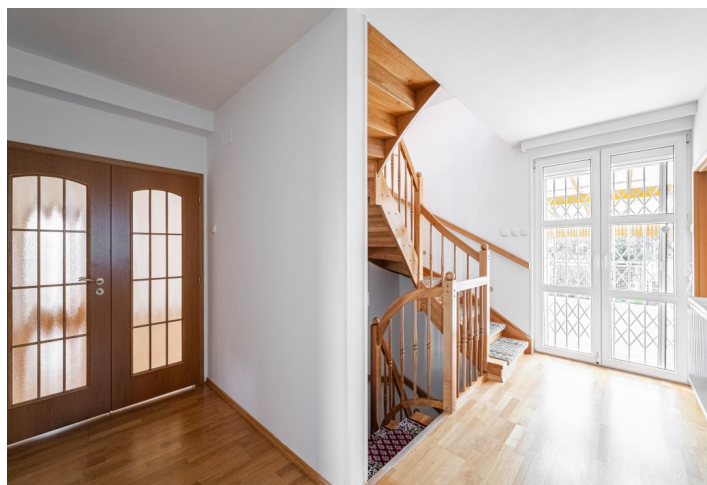

Rodinný dům 7+kk

728 m², Praha 4, Braník, Na Dlouhé mezi

39 000 000 Kč | 1 544 249 €