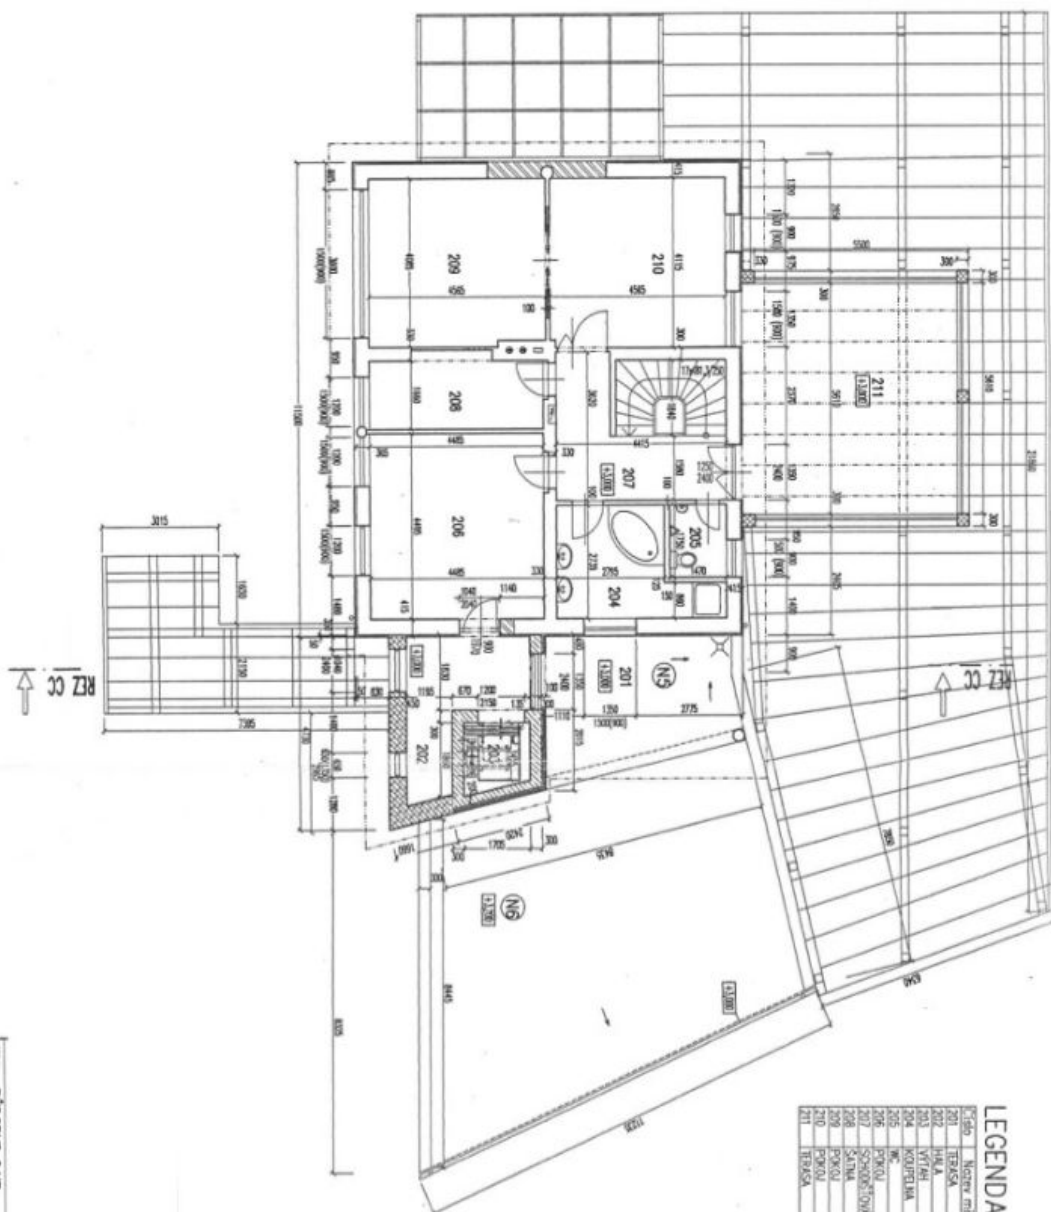

Rodinný dům 7+kk

728 m², Praha 4, Braník, Na Dlouhé mezi

39 000 000 Kč | 1 544 249 €

STAVBA PŮDORYS 2.NP
MŮP - STAV
Č. 103

1. **LEGENDA MATERIÁLŮ**
2. ŽIVO STĚNA
   - ▨ ŽIVO STĚNA - POROČERNÝ P+0 TL. 440
   - ▩ ŽIVO STĚNA - POROČERNÝ P+0 TL. 300
   - ▧ BETONOVÉ TVÁŘENÉ S BETONOVOU ZALIVKOU
   - ▦ SÁDKOVANÍ
   - ▥ PRŮKY - ČERNÉ DŘEVNÉ PŘÍKOVY TL. 100
   - ▤ ŽIVO Z PLYNOVÝCH CÍVEK
   - ▣ ŽIVO Z PLYNOVÝCH TVÁŘENÝCH

T. 9. 2024/10. 2024

LEGENDA MÍSTNOSTI

Číslo	Název místnosti	S t. (m)	Podlaží	Stěny	Strop
201	TRŽKA	1,60	PRVNÍ N. 03	STĚNA	STĚNA
202	HÁLA	1,80	PRVNÍ N. 03	STĚNA	STĚNA
203	VÝTĚH	4,30	PRVNÍ N. 03	STĚNA	STĚNA
204	KOCHETKA	2,80	PRVNÍ N. 03	STĚNA	STĚNA
205	PRŮKY	2,80	PRVNÍ N. 03	STĚNA	STĚNA
206	PRŮKY	2,80	PRVNÍ N. 03	STĚNA	STĚNA
207	SPALOVNĚNÍ HÁLA	1,80	PRVNÍ N. 03	STĚNA	STĚNA
208	PRŮKY	1,80	PRVNÍ N. 03	STĚNA	STĚNA
209	PRŮKY	1,80	PRVNÍ N. 03	STĚNA	STĚNA
210	PRŮKY	1,80	PRVNÍ N. 03	STĚNA	STĚNA
211	TRŽKA	1,60	PRVNÍ N. 03	STĚNA	STĚNA