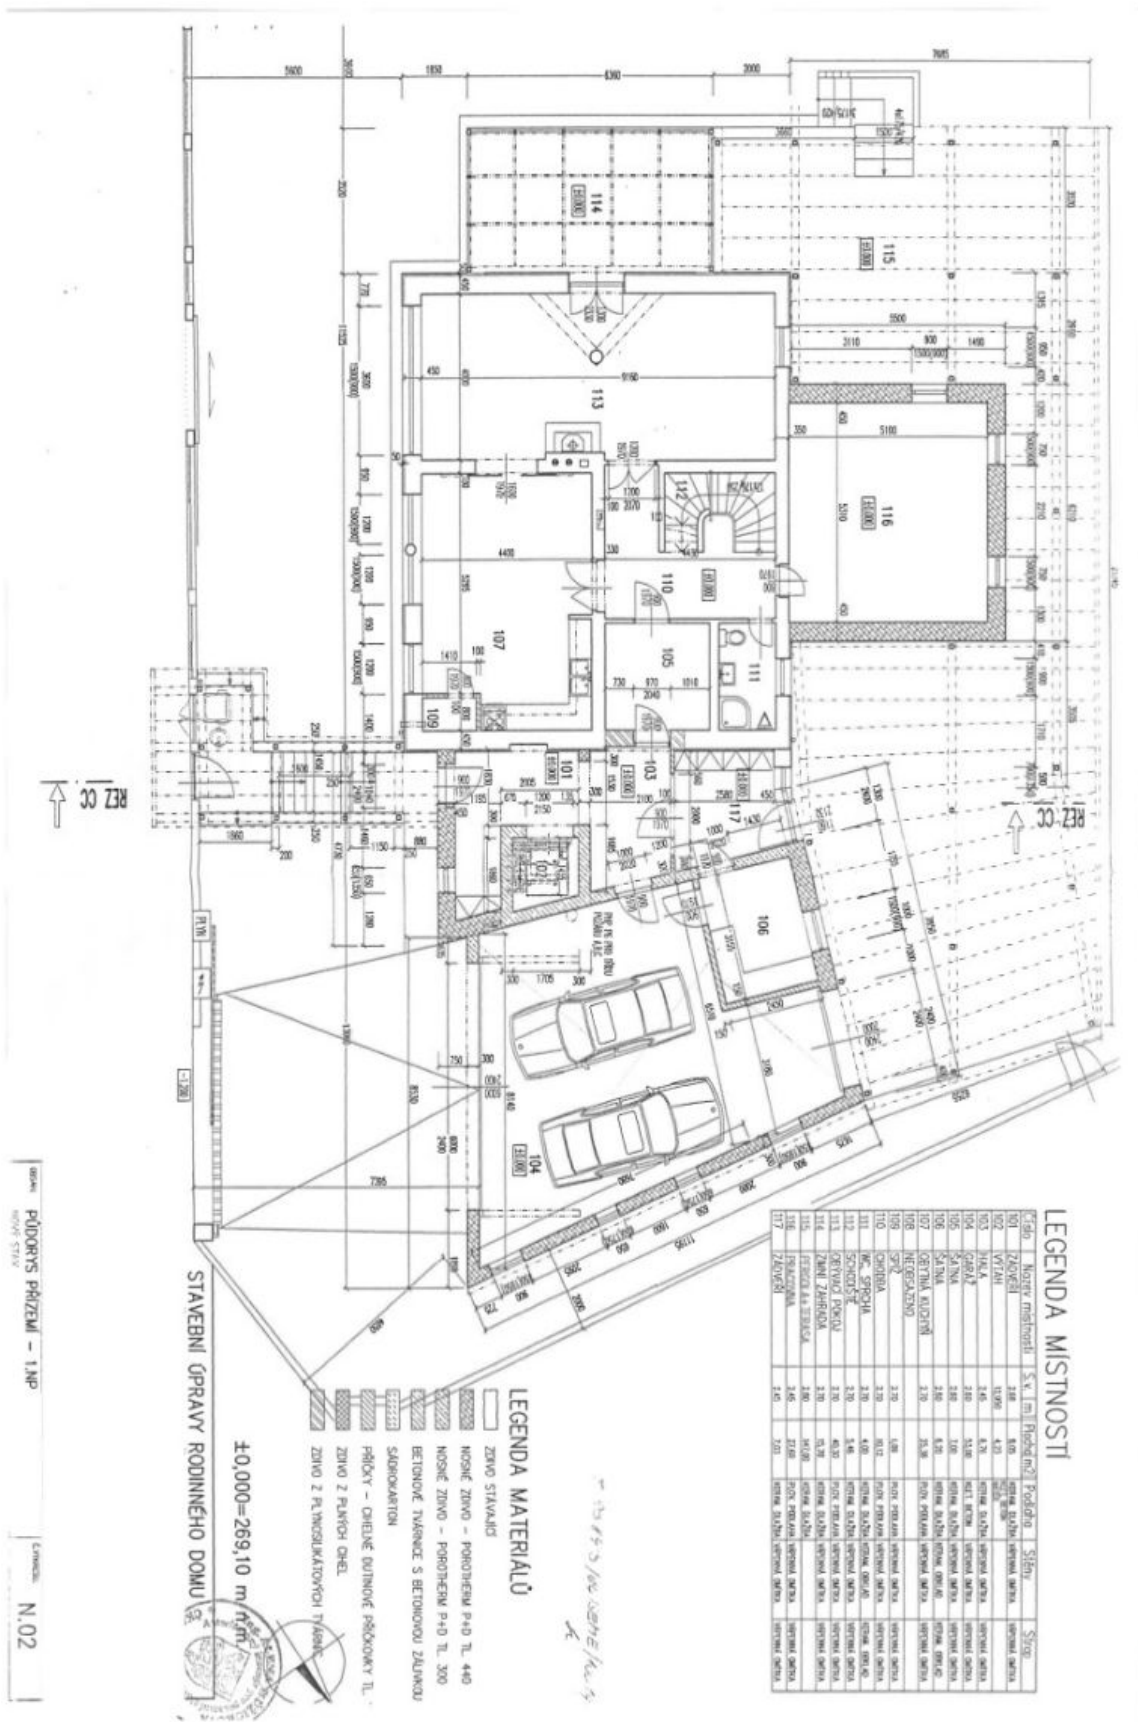

Rodinný dům 7+kk

728 m², Praha 4, Braník, Na Dlouhé mezi

39 000 000 Kč | 1 544 249 €