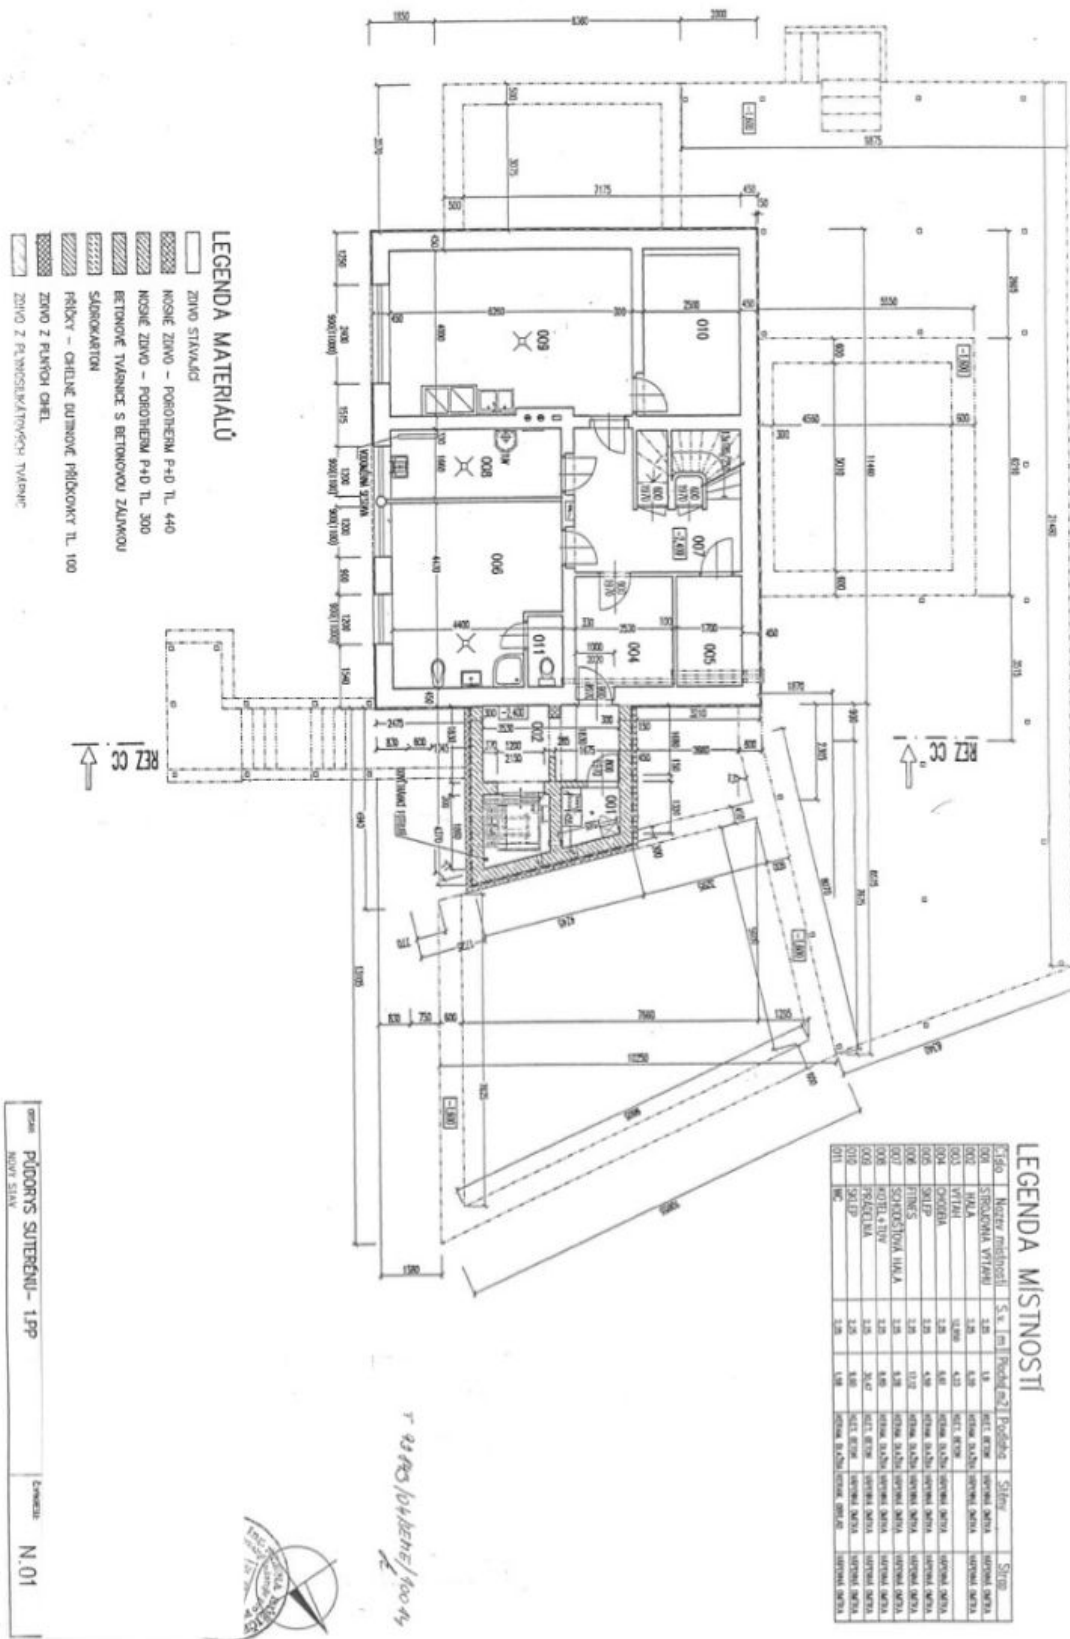

Rodinný dům 7+kk

39 000 000 Kč | 1 544 249 €

728 m², Praha 4, Braník, Na Dlouhé mezi