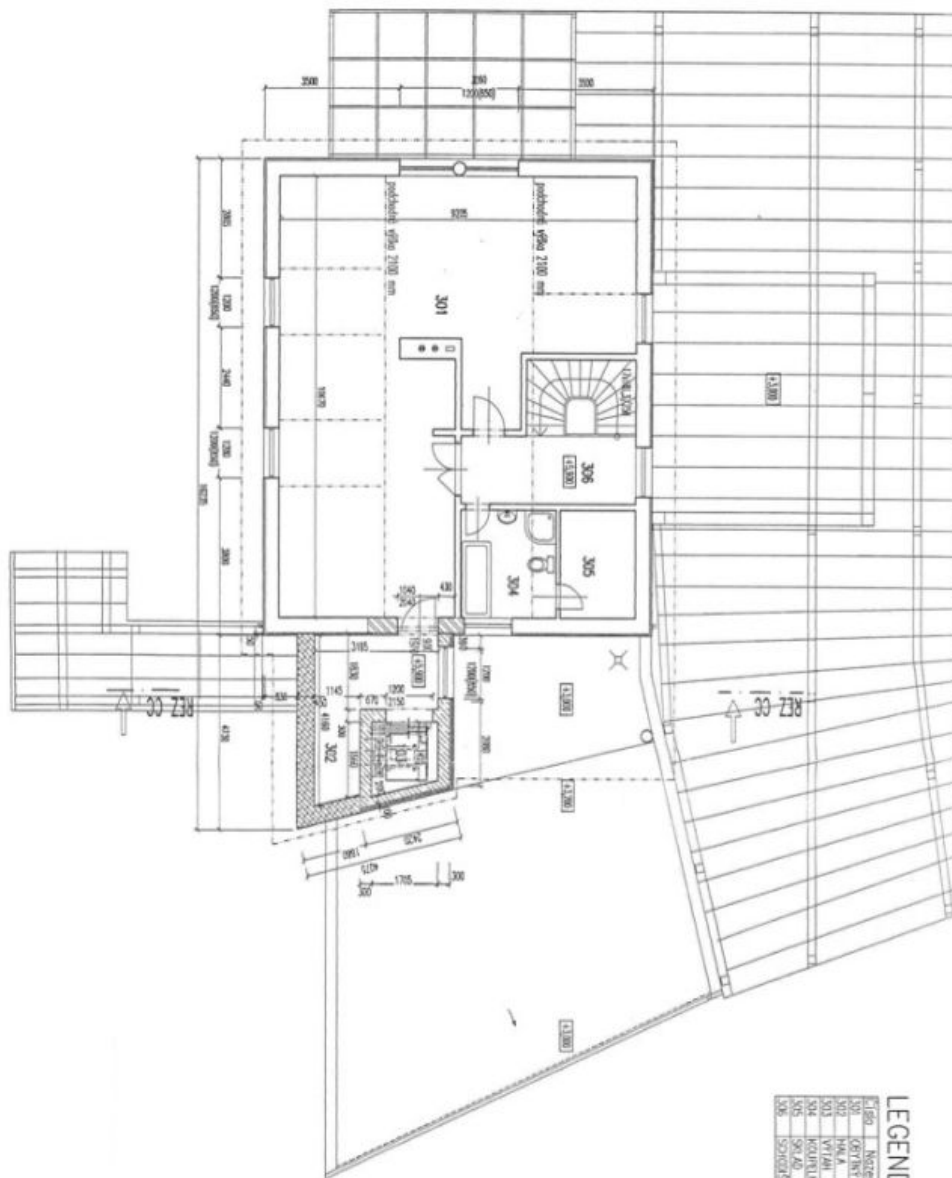

Rodinný dům 7+kk

728 m², Praha 4, Braník, Na Dlouhé mezi

39 000 000 Kč | 1 544 249 €

Detail PLOCHYS PODKROVÍ
MŮK STAV
Č. 04

1. **LEGENDA MATERIÁLŮ**
2. ZTVO STAVAJÍCÍ
   - MŮK ZTVO – POROČHEM P+0 TL. 440
   - MŮK ZTVO – POROČHEM P+0 TL. 300
   - BETONOVÉ TVÁRNICE S BETONOVOU ZALIVKOU
   - SÁDKOVANÍ
   - PĚŠKY – ČERVENÉ DUTÉ Č. 100
   - ZTVO Z PĚŠKOVÝCH ČEL
   - ZTVO Z PĚŠKOVÝCH ČEL