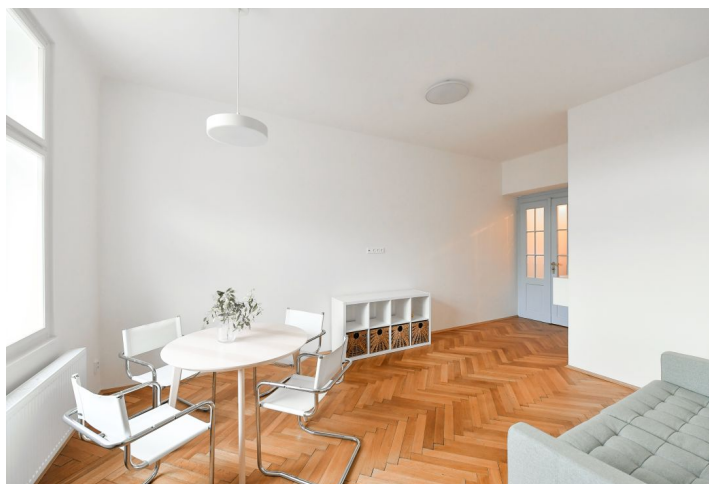

Nabízíme k pronájmu nově citlivě zrekonstruovaný zařízený byt s balkonem s výhledem do vnitrobloku, situovaný ve 4. patře dobře udržovaného renovovaného bytového domu s výtahem. Budova stojí v atraktivní lokalitě v prestižní čtvrti na Hradčanech, pár minut chůze od Letenských sadů a Pražského hradu, v přímém sousedství stanice metra Hradčanská a zastávky tramvají. Lokalita s veškerou občanskou vybaveností a službami v bezprostředním okolí, s rychlým spojením na letiště a k četným mezinárodním školám.

Interiér bytu tvoří obývací pokoj s jídelním prostorem, plně vybavená kuchyň, ložnice s přístupem na balkon, koupelna se sprchovým koutem, samostatná toaleta a vstupní hala s velkou vestavěnou skříní. Byt je orientován do tichého vnitrobloku.