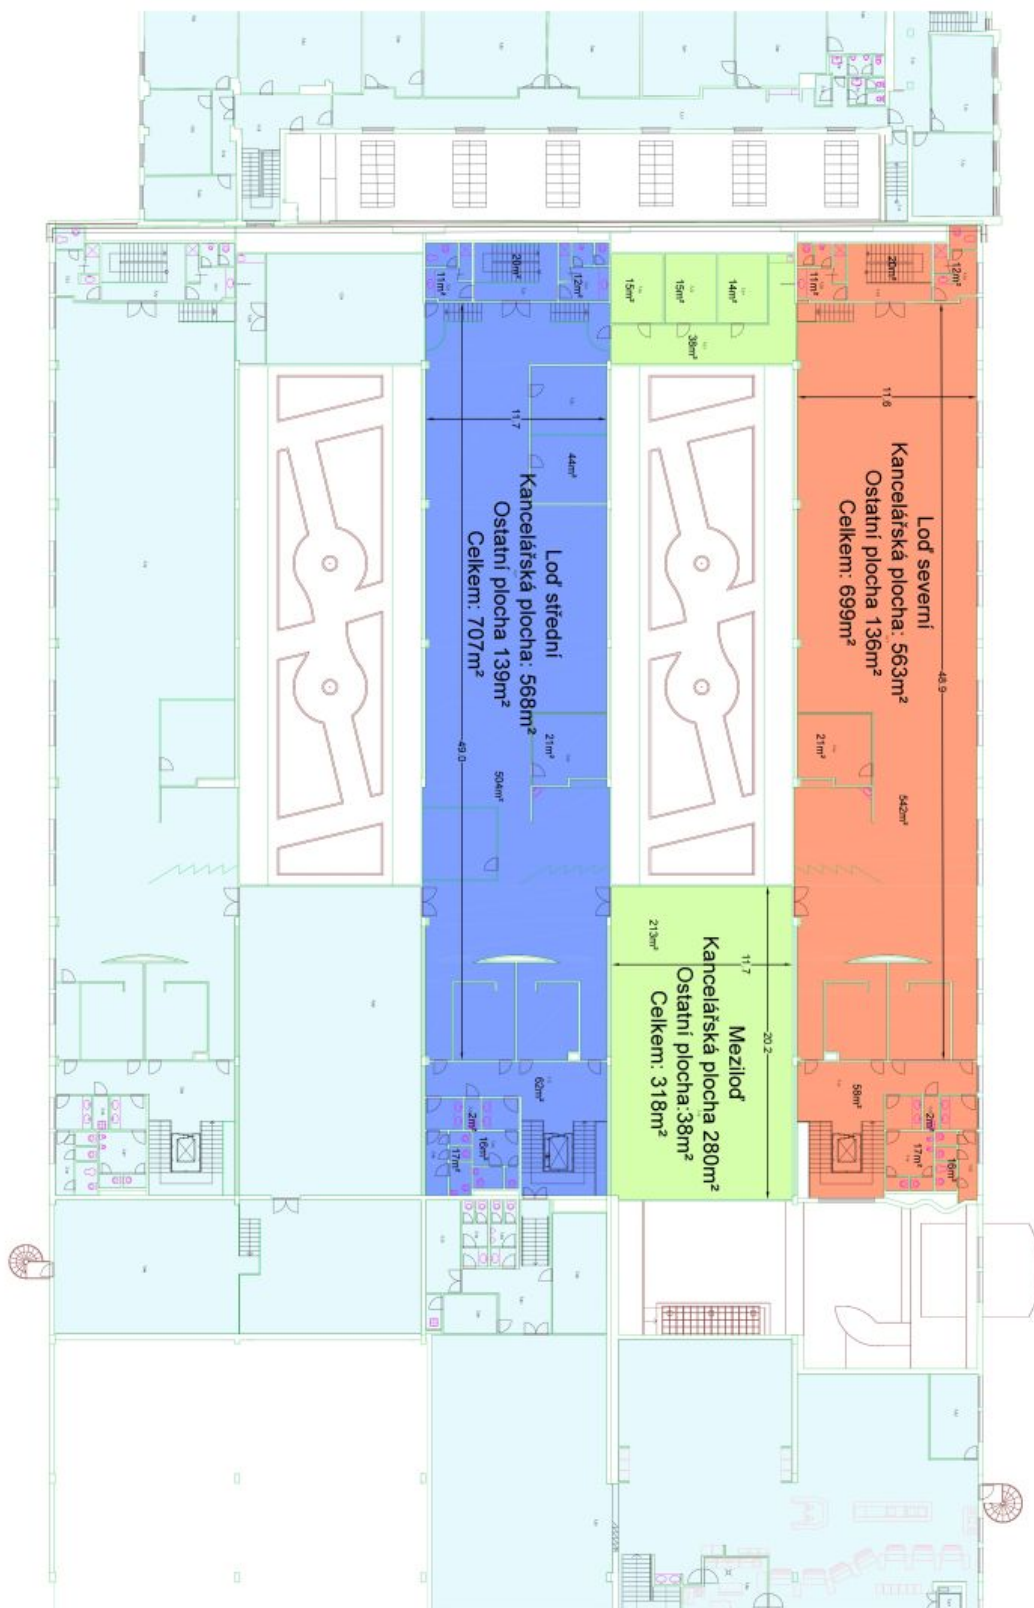

Klimatizované kanceláře k pronájmu ve 2. patře kancelářské budovy, která se nachází na okraji industriálního areálu, směrem k ulici Olomoucká v Brně – Židenicích s velmi dobrou dostupností autem i městskou hromadnou dopravou. V rámci areálu je také kantýna. Dostatek parkovacích míst. Možnost dodatečných stavebních úprav.

Ohledně k dispozici.

Nájemné a poplatky jsou uvedeny bez DPH. Nájemce neplatí provizi.

56B Sedan - 3NP