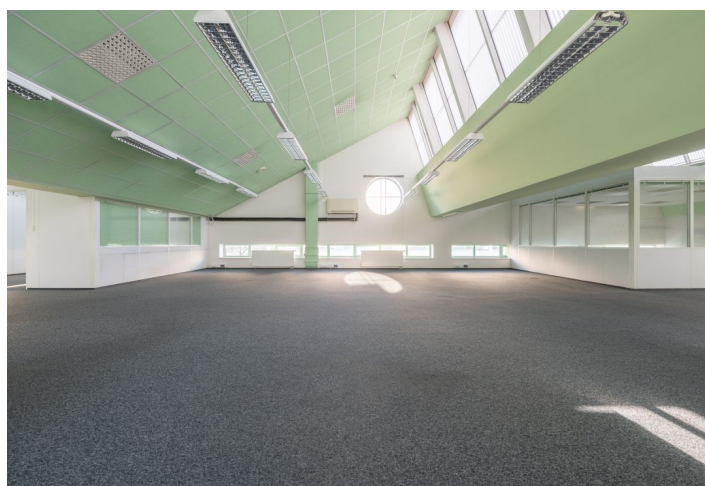

Kancelářské prostory

Brno-město, Židenice, Olomoucká

5.98 € / m² | 150 Kč / m²