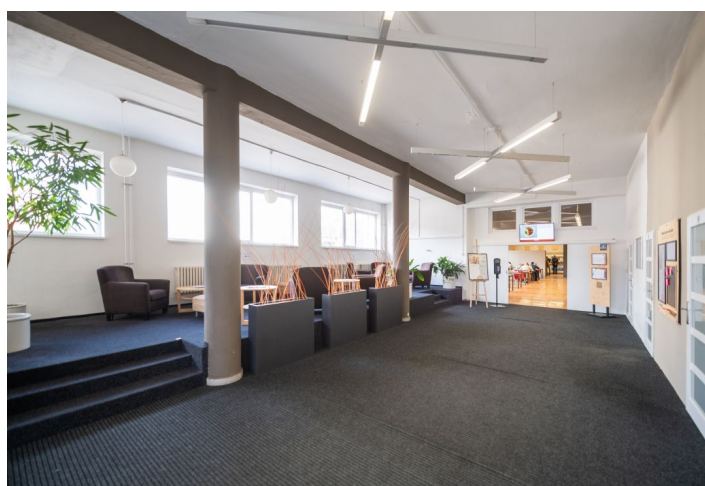

Kancelářské prostory

8.20 € / m² | 205 Kč / m²

Brno-město, Židenice, Olomoucká