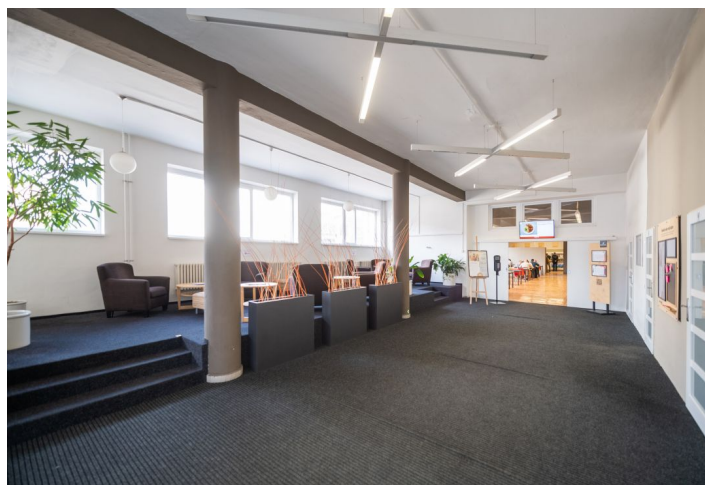

Kancelářské prostory

Brno, Židenice, Olomoucká

8.12 € / m² | 205 Kč / m²