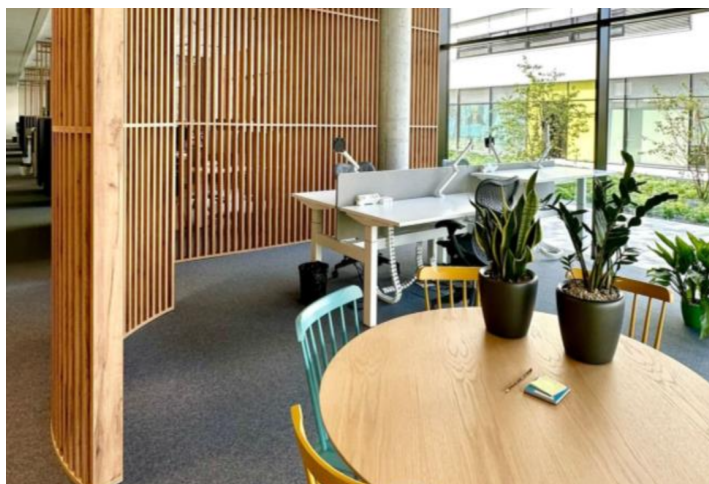

Kancelářské prostory

Praha 8, Libeň, Boudníkova

19.50 € / m² | 493 Kč / m²