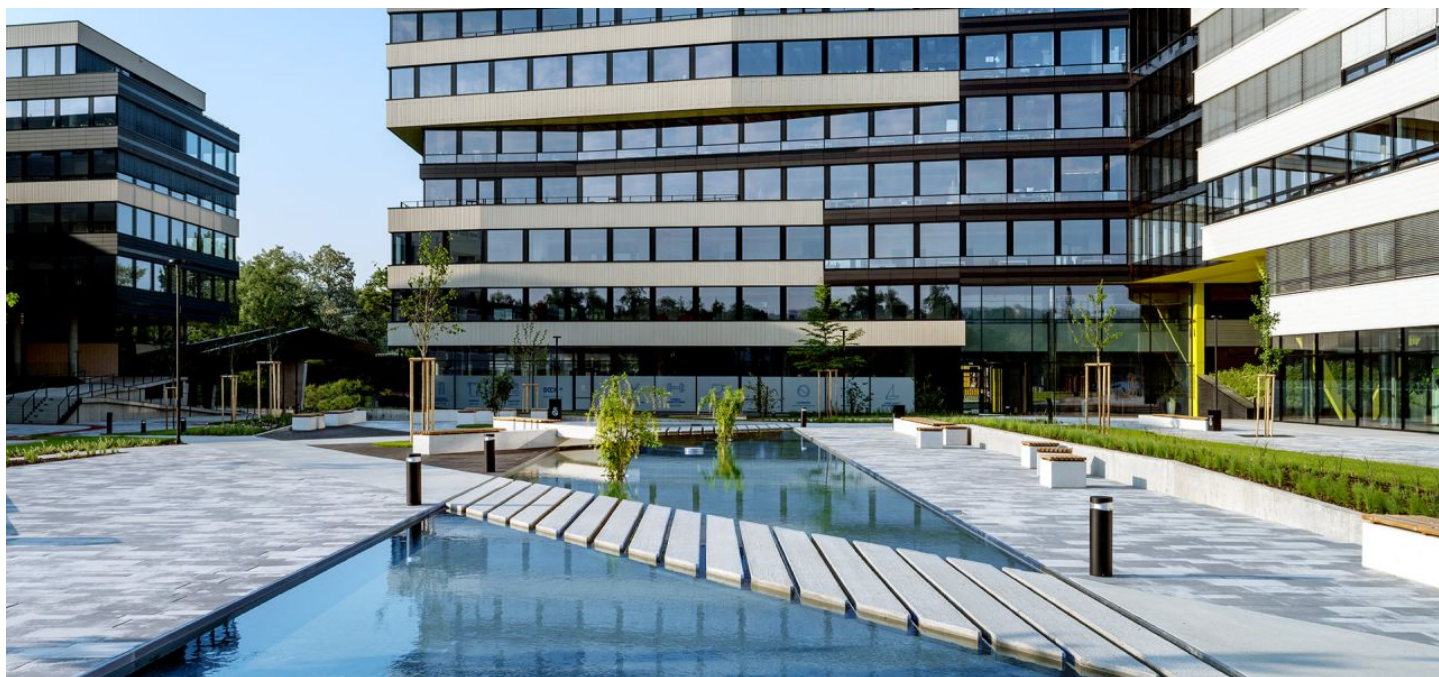

Kancelářské prostory

Praha 8, Libeň, Boudníkova

19.50 € / m² | 493 Kč / m²