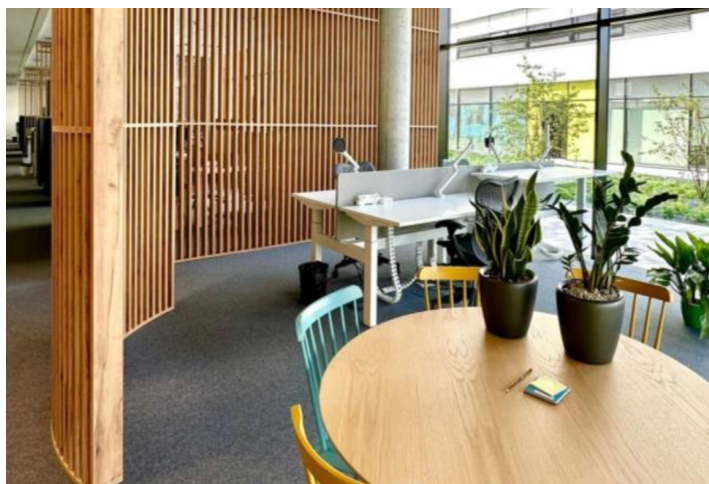

Kancelářské prostory

Praha 8, Libeň, Boudníkova

19.50 € / m² | 489 Kč / m²