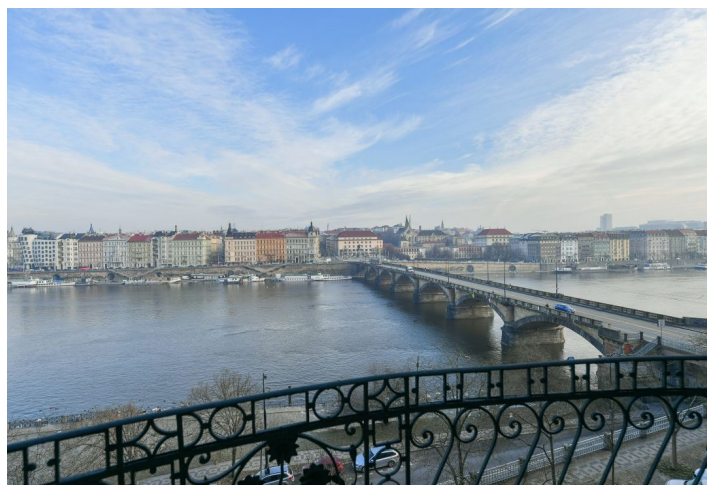

## Byt 1+1

68 m<sup>2</sup>, Praha 5, Smíchov, Janáčkovo nábřeží

Pronajato

## Byt 1+1

68 m<sup>2</sup>, Praha 5, Smíchov, Janáčkovo nábřeží

Nabízíme k pronájmu kompletně zrekonstruovaný nezařízený byt s balkonem a krásnými výhledy na řeku, Národní divadlo a Tančící dům, situovaný ve 3NP patře udržovaného zrenovovaného secesního bytového domu s výtahem a majestátními vstupními prostory. Budova leží v klidné lokalitě přímo na nábřeží Vltavy, pár minut chůze od zastávky tramvají s přímým spojením do centra, v pěším dosahu obchodně zábavního centra Nový Smíchov a stanice metra Anděl.