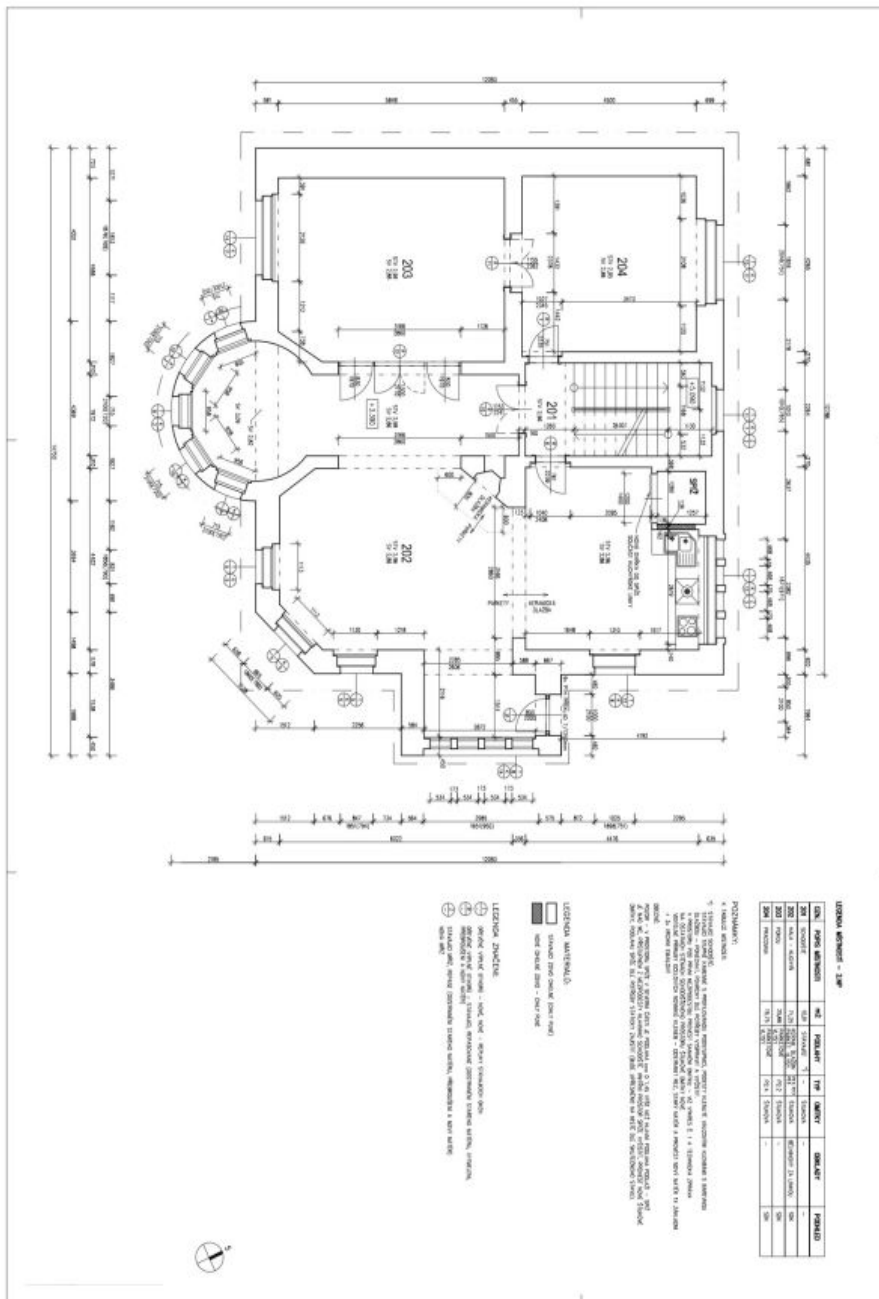

Rodinný dům 6+kk

250 m², Praha 6, Dejvice, V Šáreckém údolí

Pronajato