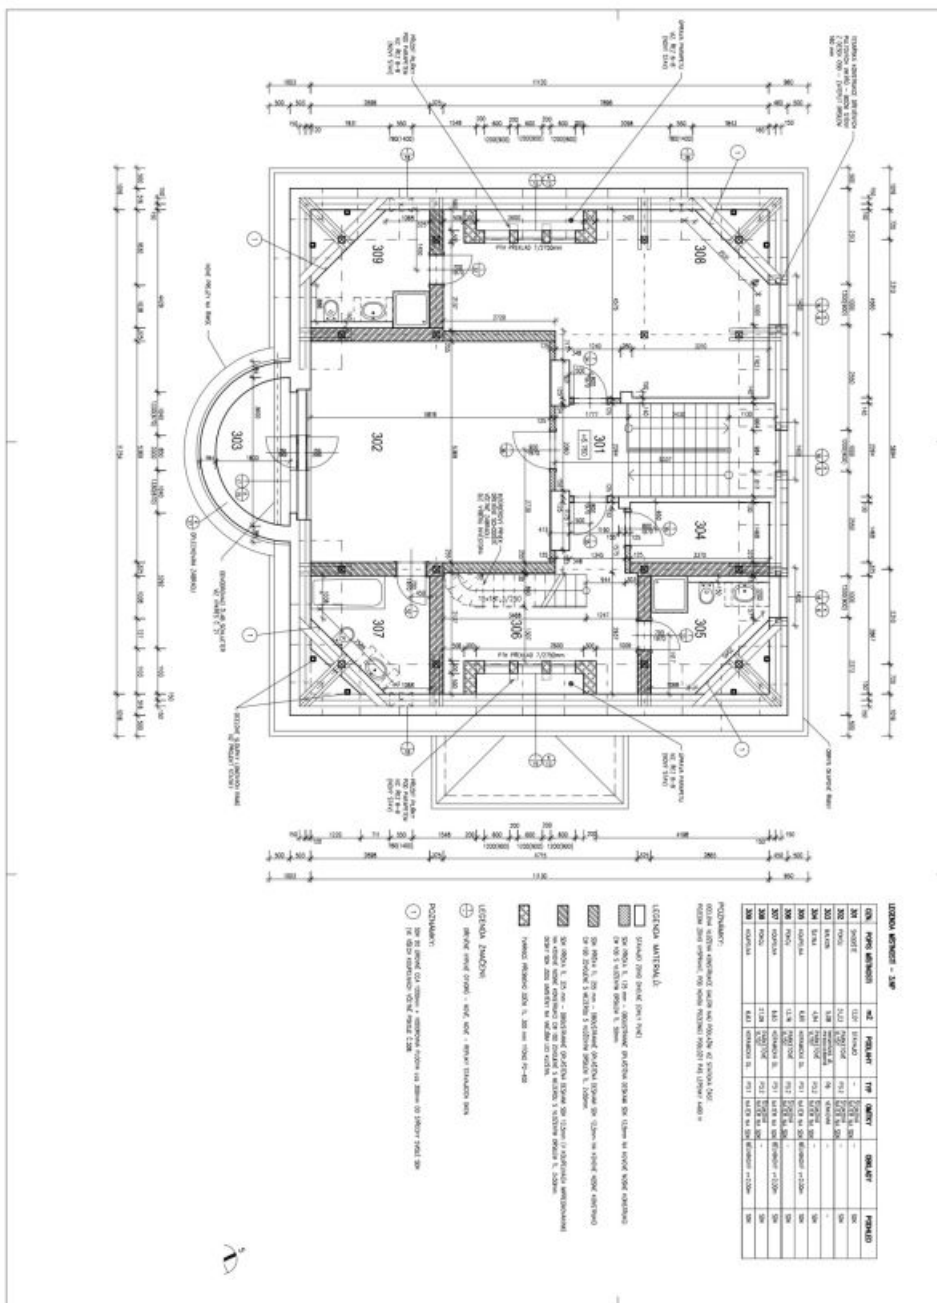

Rodinný dům 6+kk

250 m², Praha 6, Dejvice, V Šáreckém údolí

Pronajato