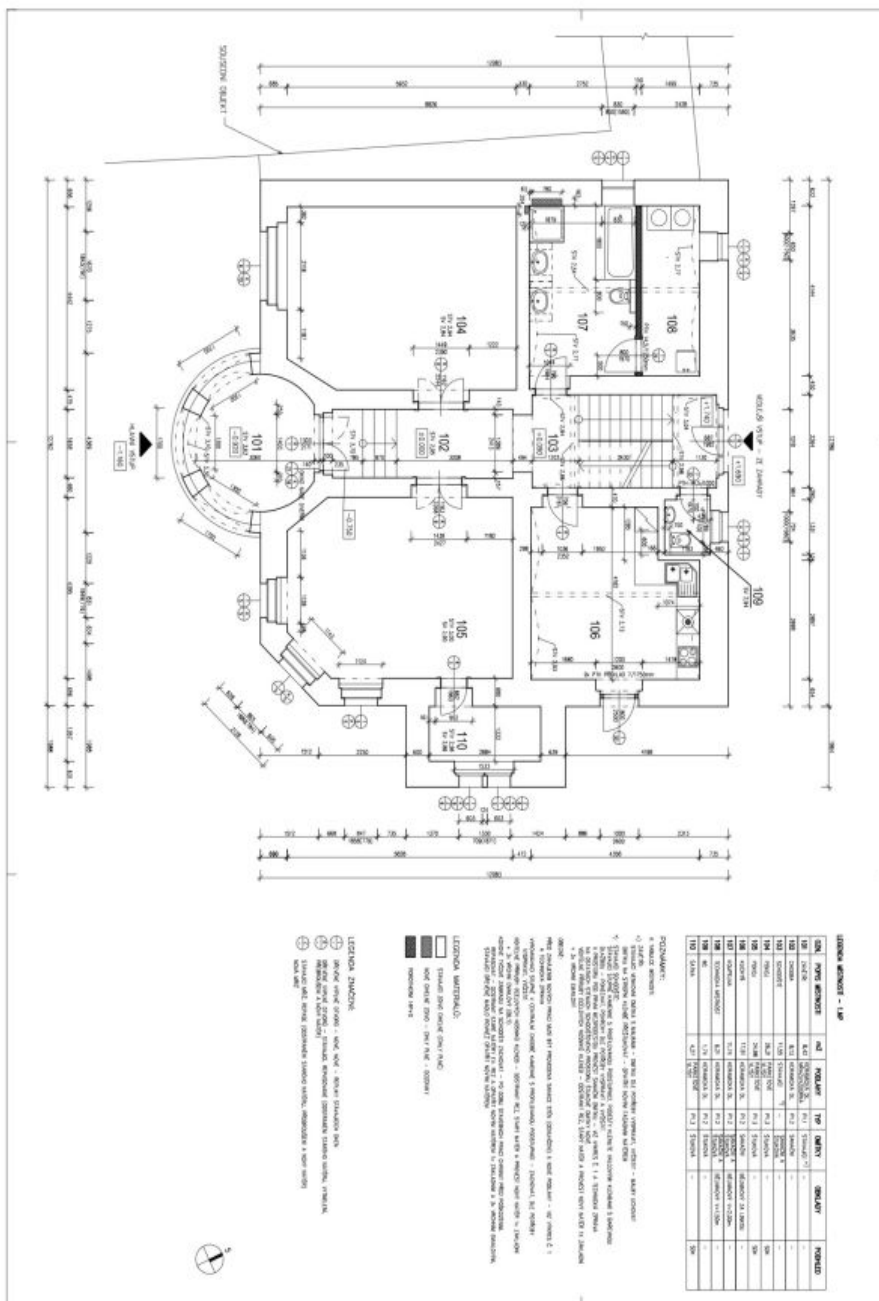

Rodinný dům 6+kk

250 m², Praha 6, Dejvice, V Šáreckém údolí

Pronajato