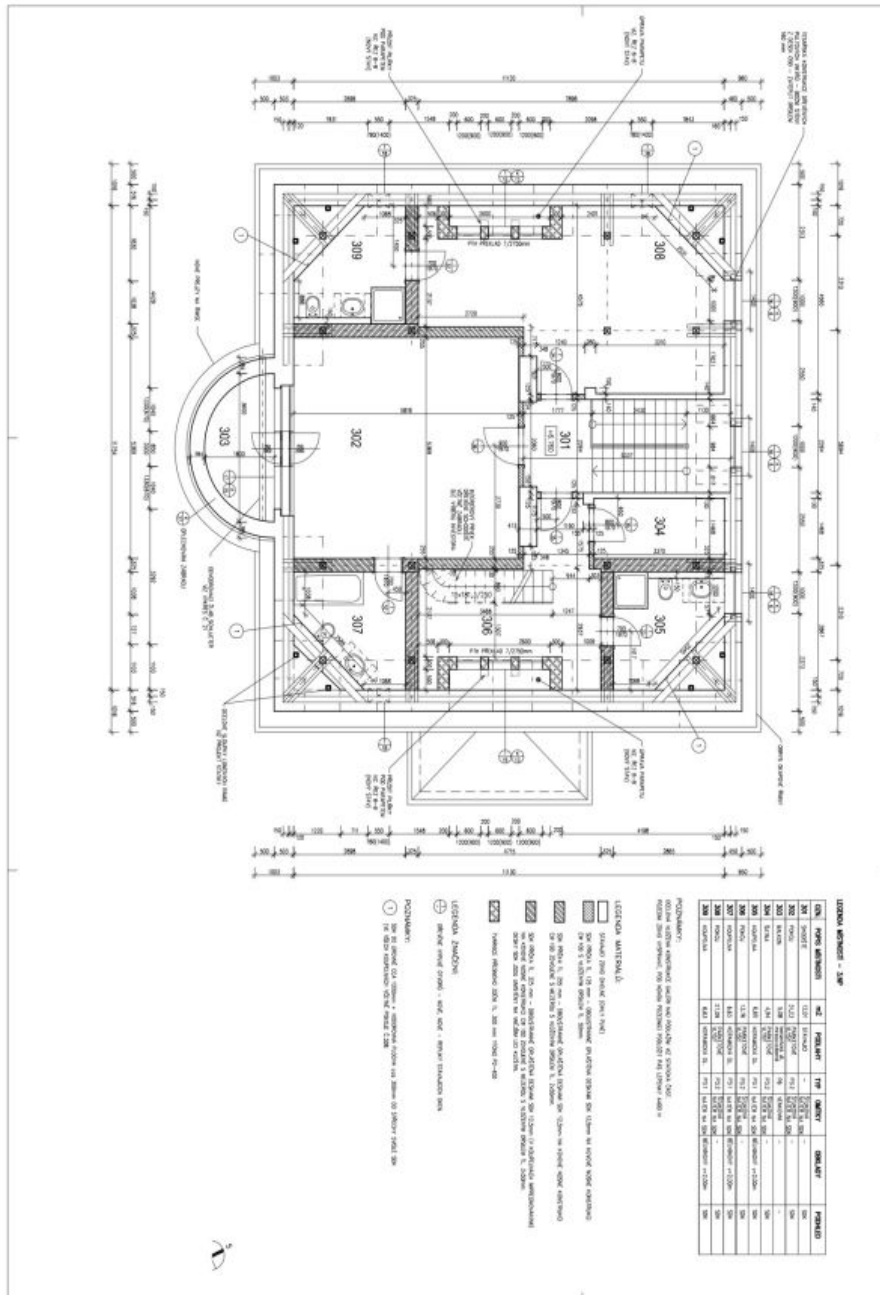

Rodinný dům 6+kk

250 m², Praha 6, Dejvice, V Šáreckém údolí

Pronajato