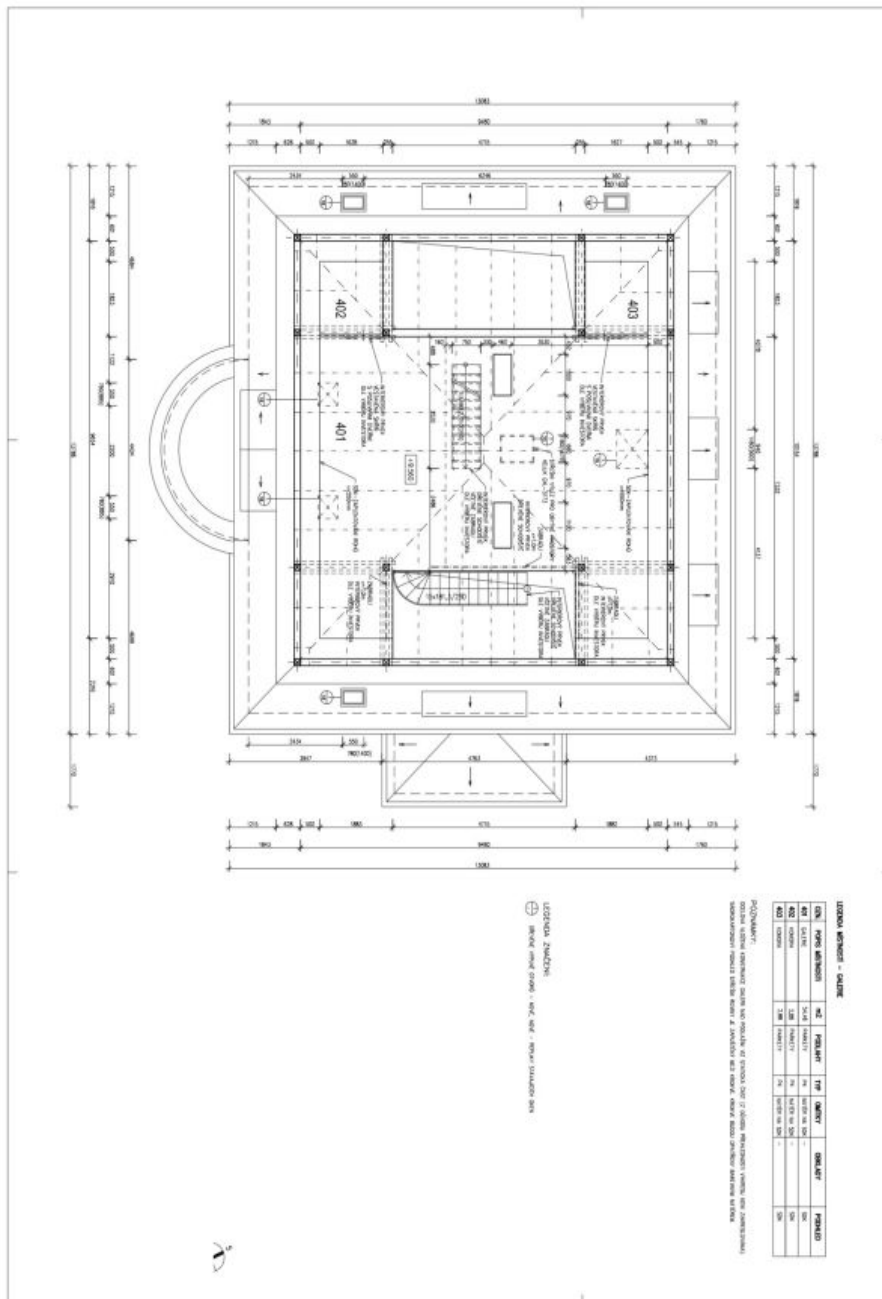

Rodinný dům 6+kk

250 m², Praha 6, Dejvice, V Šáreckém údolí

Pronajato