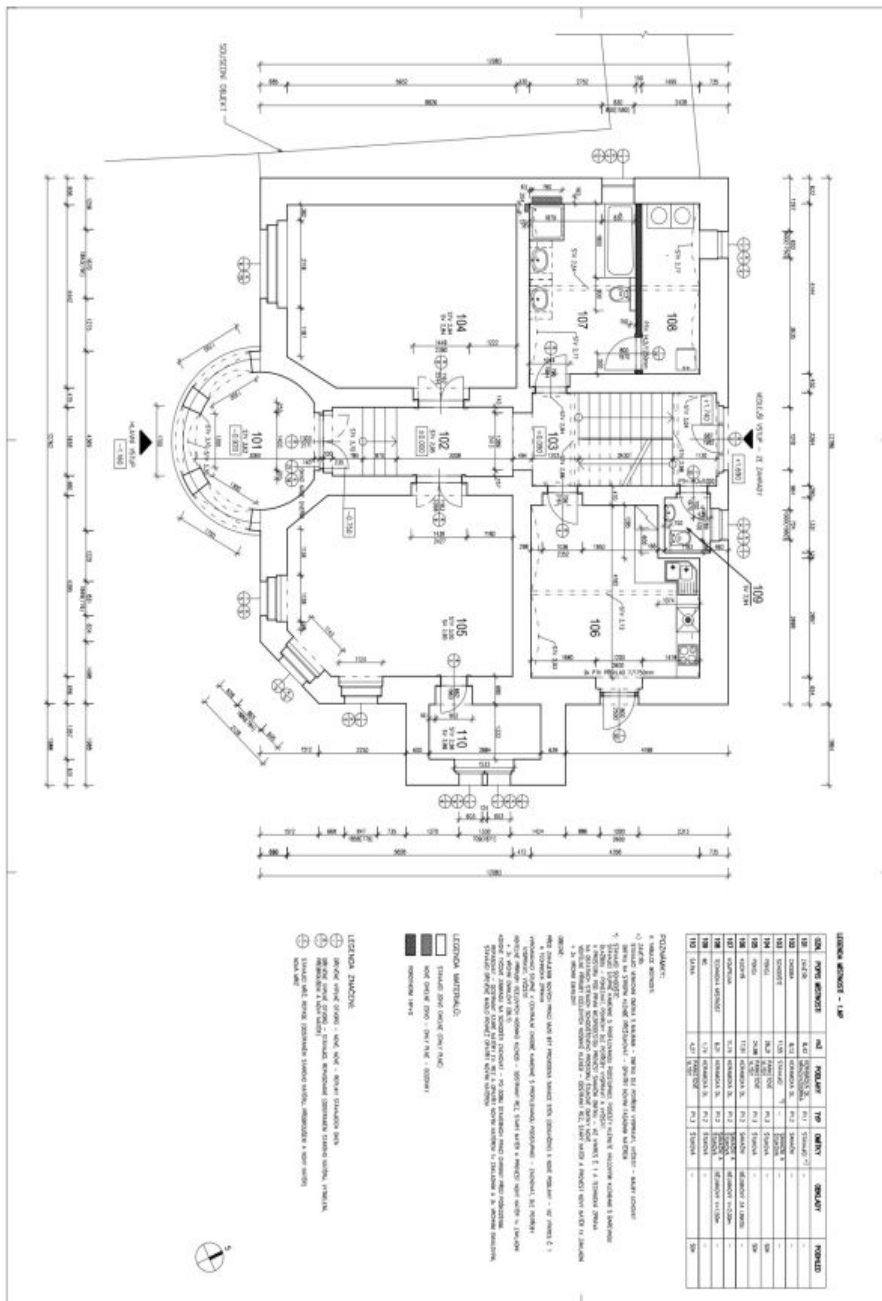

Rodinný dům 6+kk

250 m², Praha 6, Dejvice, V Šáreckém údolí

Pronajato