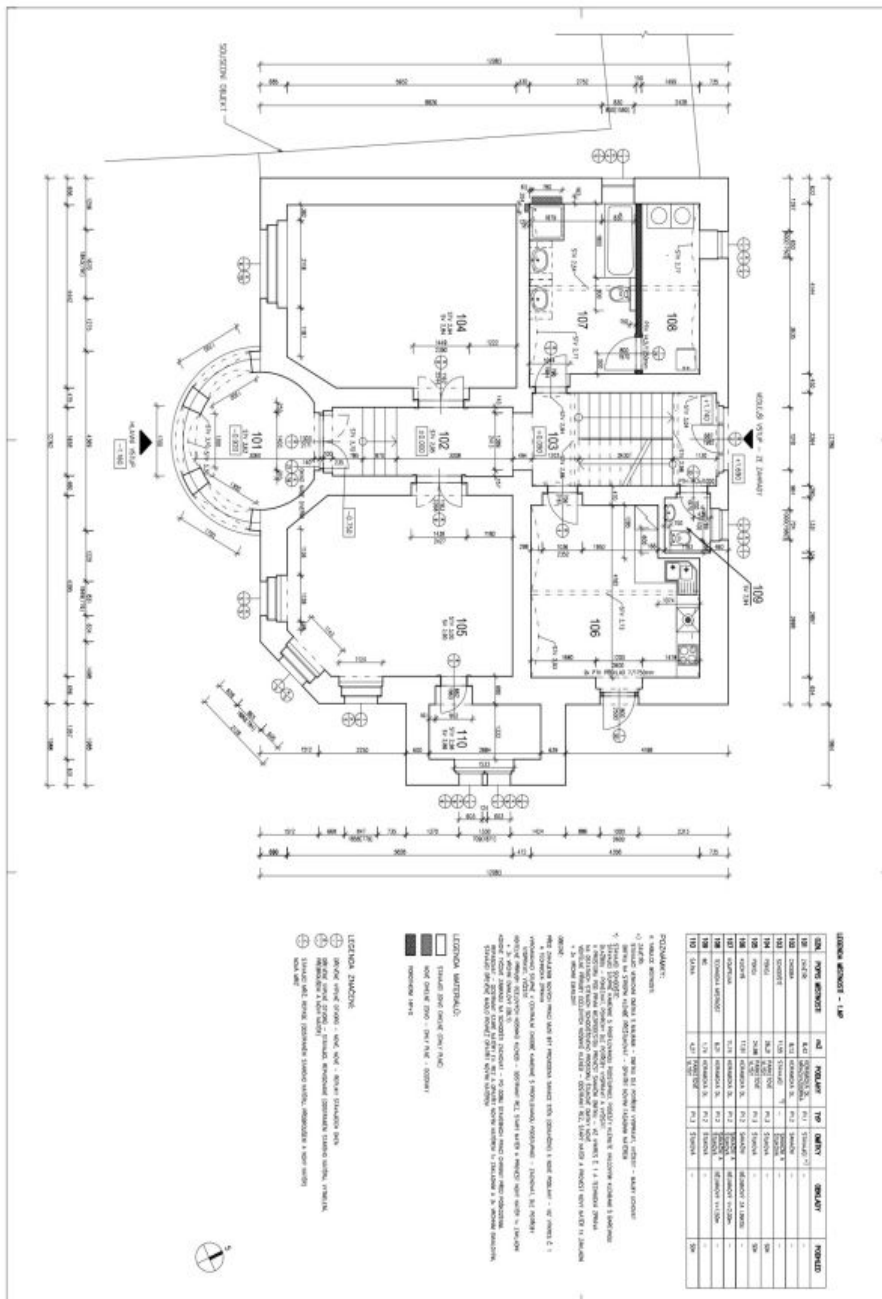

Rodinný dům 6+kk

250 m², Praha 6, Dejvice, V Šáreckém údolí

Pronajato