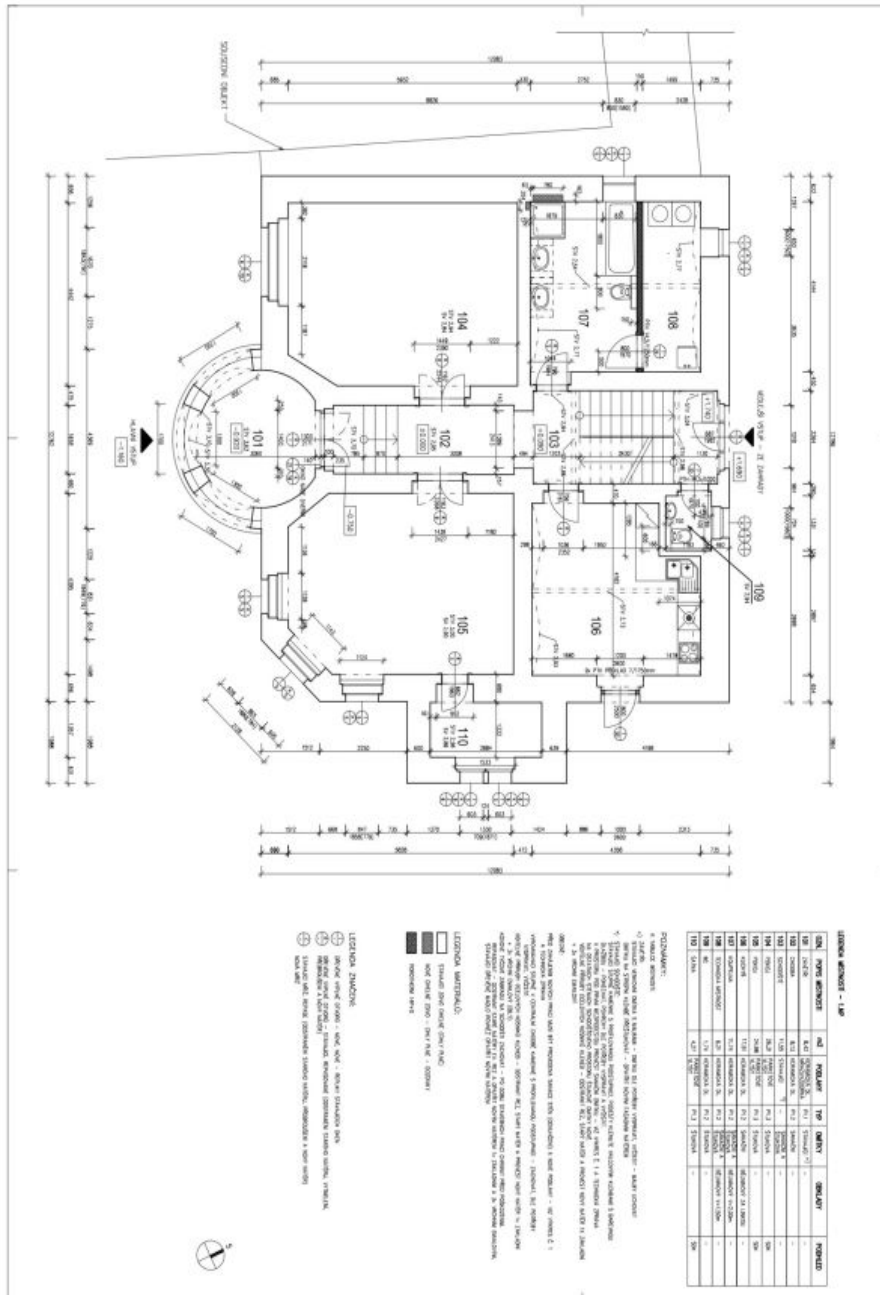

Rodinný dům 6+kk

250 m², Praha 6, Dejvice, V Šáreckém údolí

Pronajato