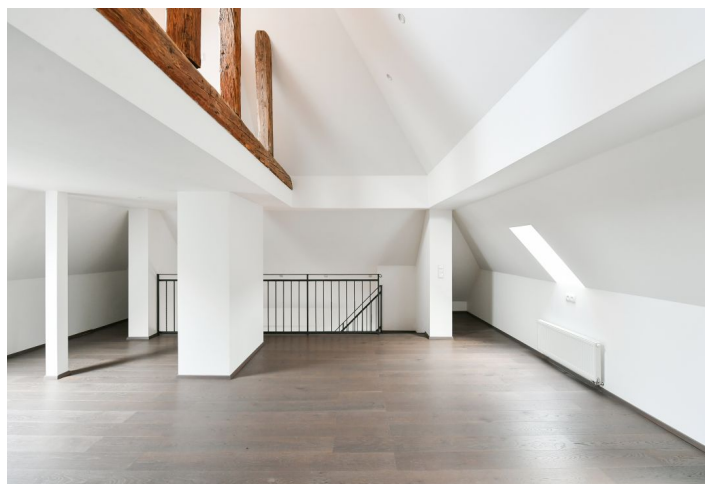

Rodinný dům 6+kk

250 m², Praha 6, Dejvice, V Šáreckém údolí

Pronajato