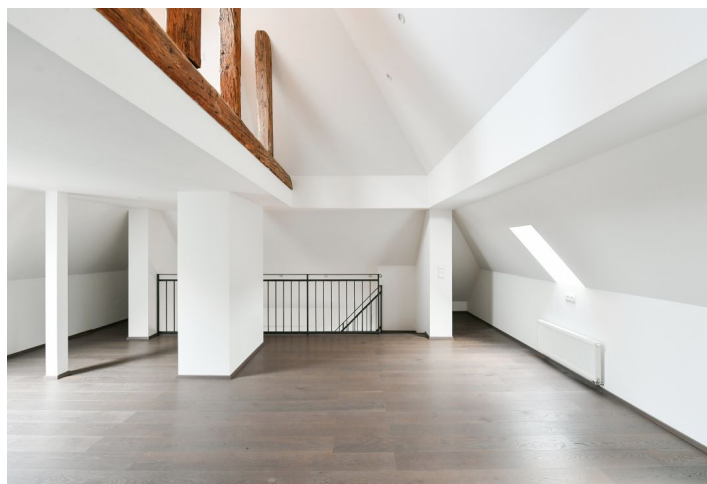

Rodinný dům 6+kk

250 m², Praha 6, Dejvice, V Šáreckém údolí

Pronajato