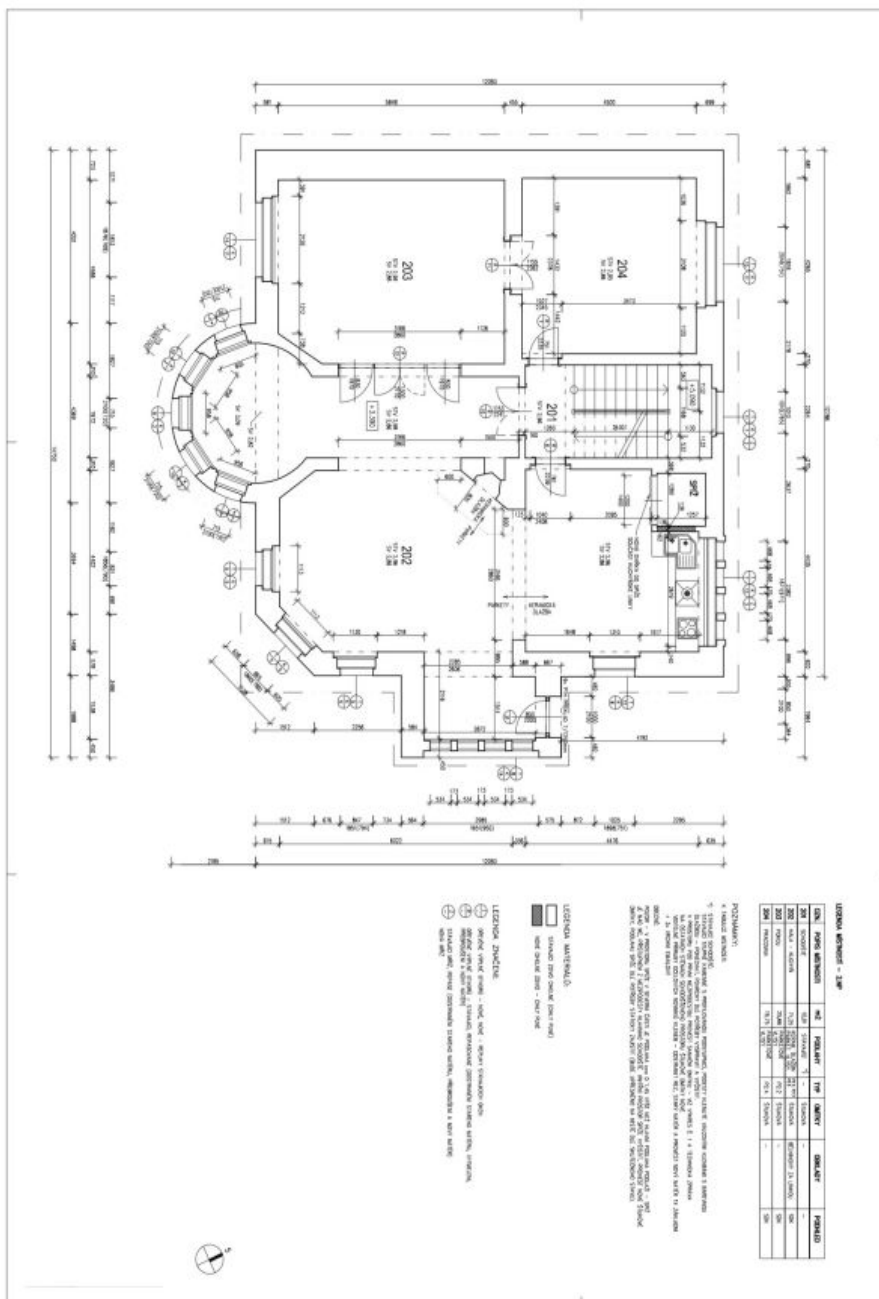

Rodinný dům 6+kk

250 m², Praha 6, Dejvice, V Šáreckém údolí

Pronajato