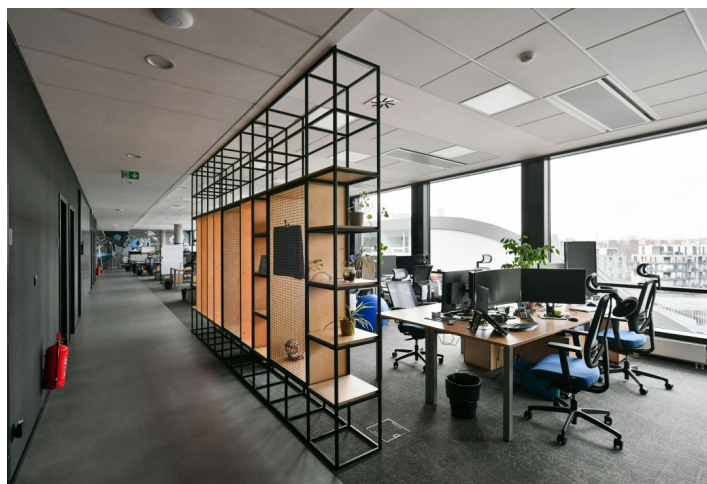

Kancelářské prostory

Praha 8, Libeň, Boudníkova

Pronajato